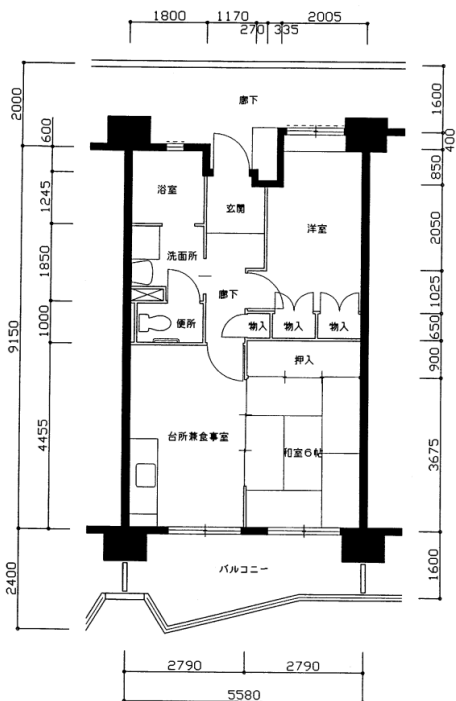

住宅	山の街
間取り	2DK

住戸面積	住戸専用	50.64 m <sup>2</sup>
	バルコニー	10.38 m <sup>2</sup>
	合計	61.02 m <sup>2</sup>
居室面積	和室	6 帖
	洋室	5.7 帖
	DK	7.5 帖
備考	反転タイプ・バルコニータイプ違いあり	