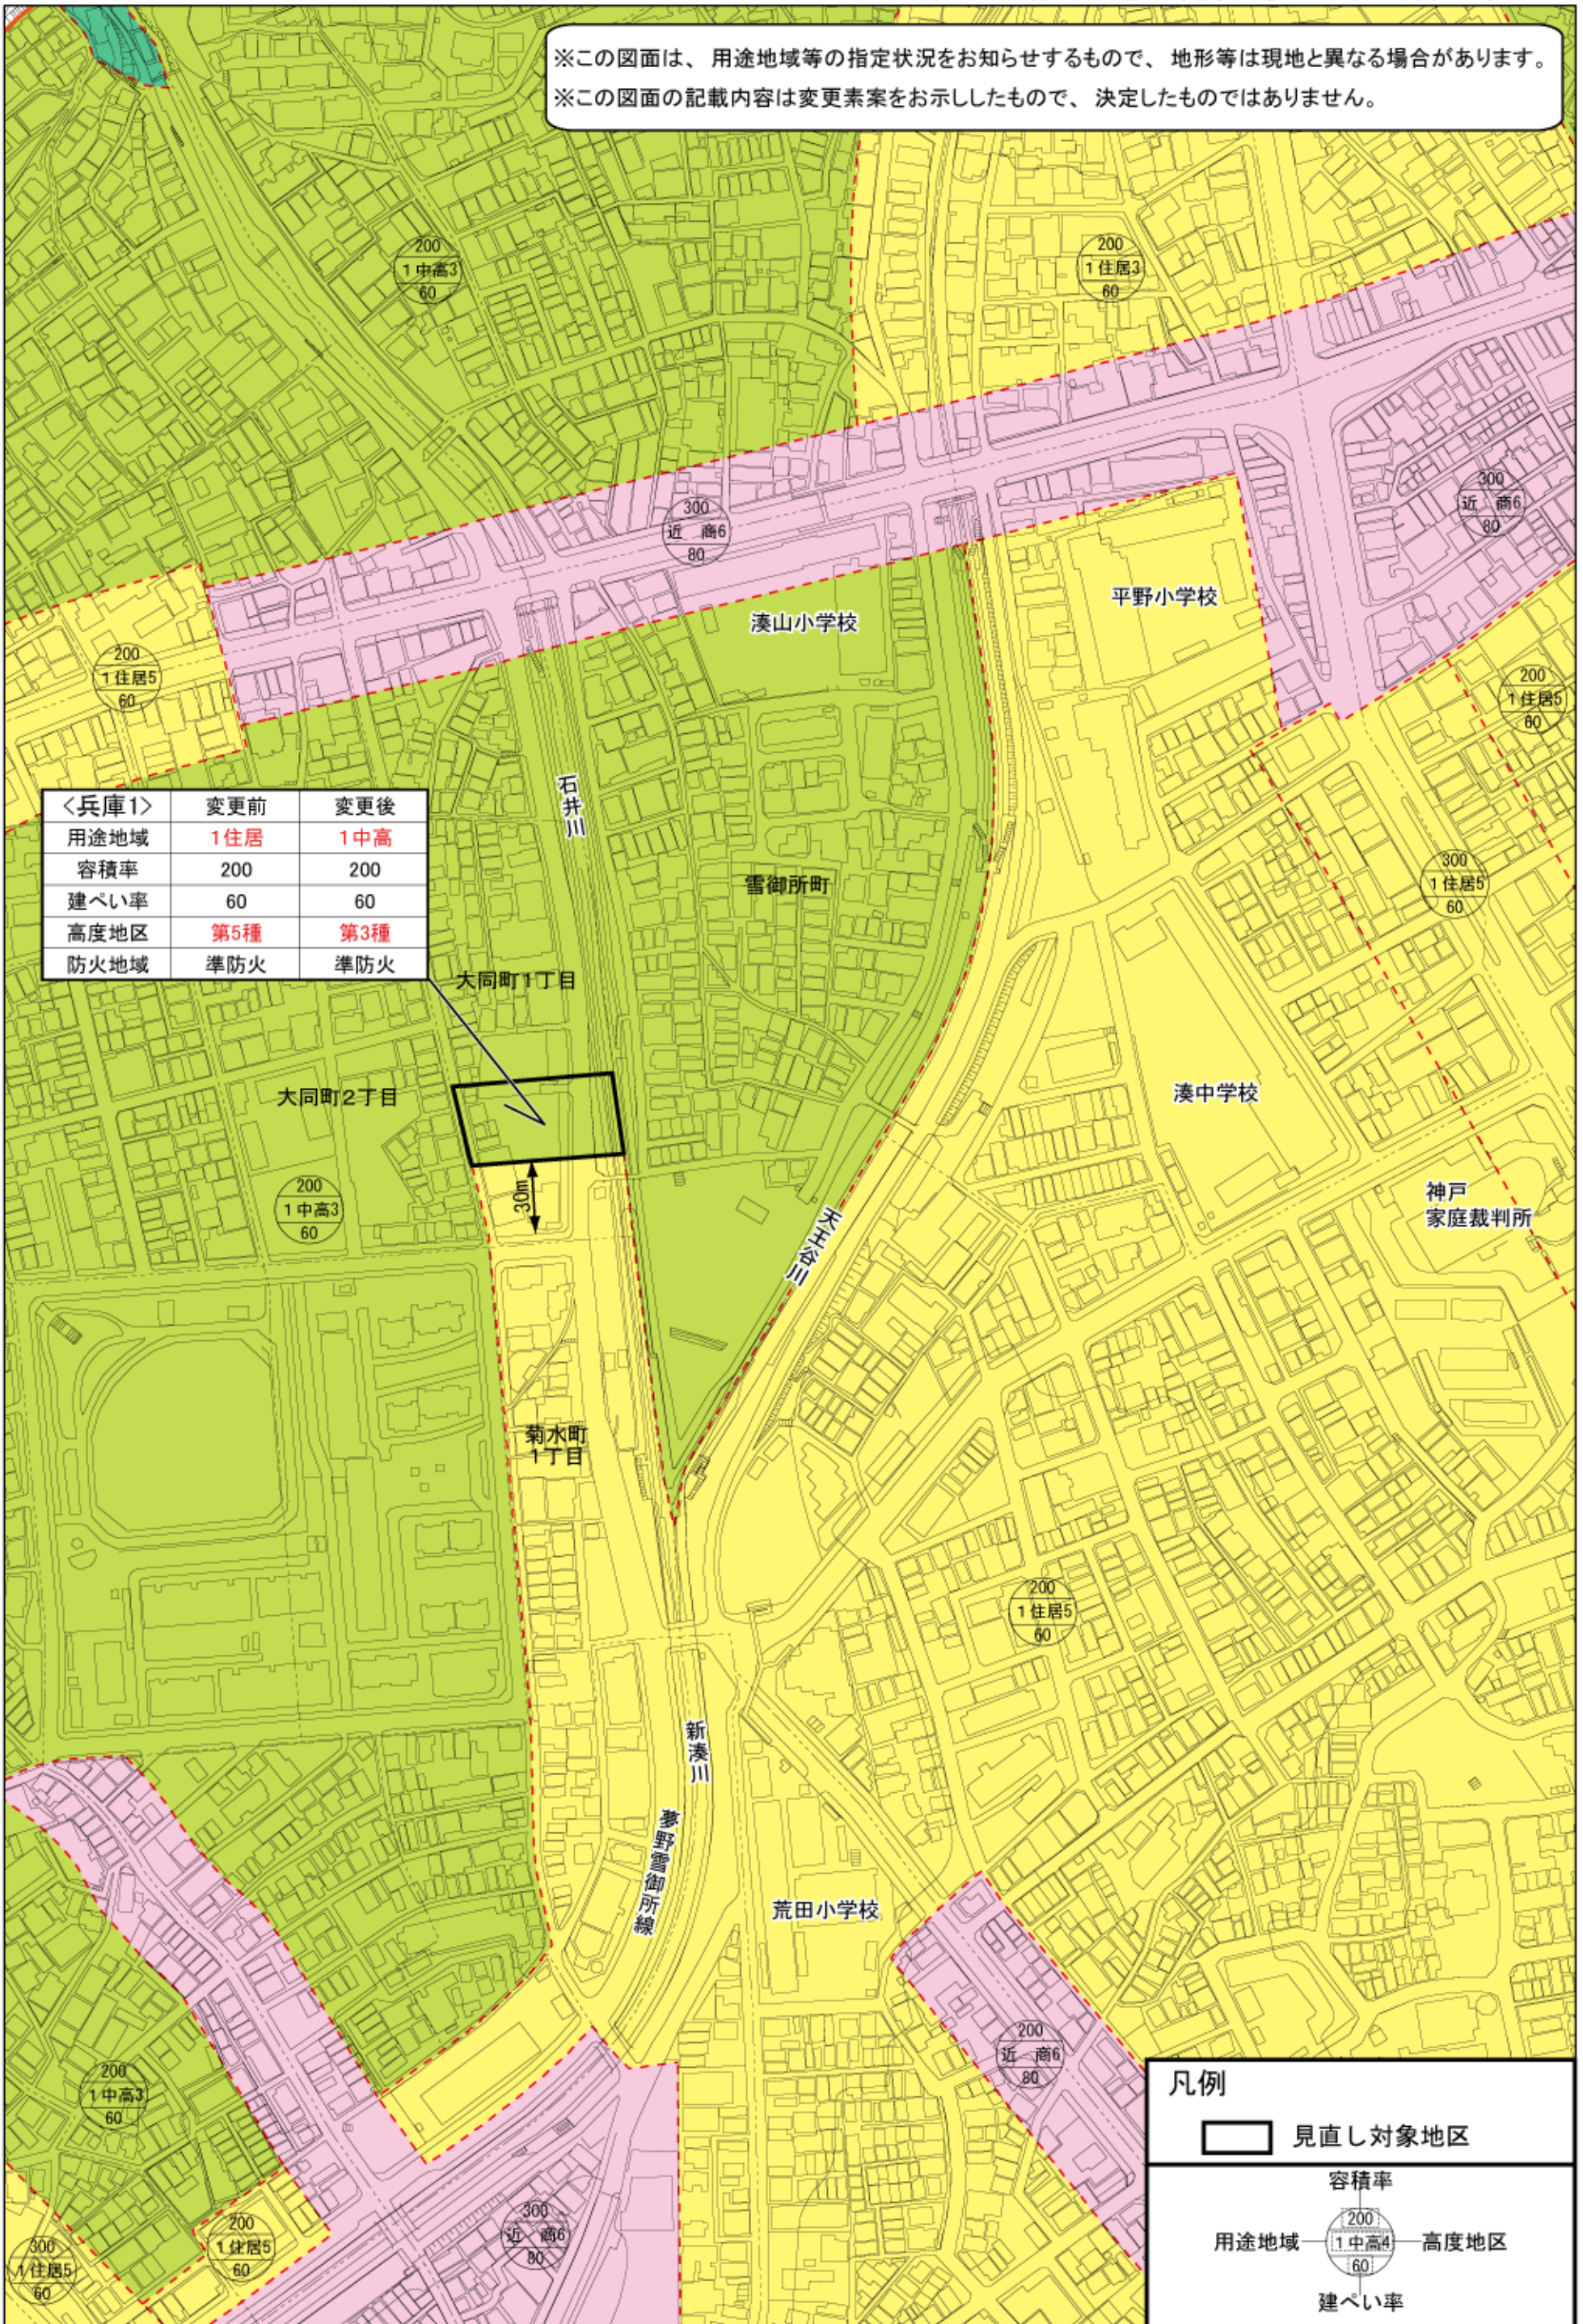

# 用途地域等〔兵庫1〕の変更素案

※この箇所の用途地域等の変更は、都市計画道路〔夢野雪御所線(34-2)〕の計画変更にもなうものです。  
あわせて閲覧している「都市計画道路の変更素案」についてもご覧下さい。

※この図面は、用途地域等の指定状況をお知らせするもので、地形等は現地と異なる場合があります。  
※この図面の記載内容は変更素案をお示したもので、決定したものではありません。

※高度地区は全市にわたり見直しを検討しており、この図面に表示されている高度地区は、その変更素案が反映されています。  
※用途地域・高度地区等の内容や他の地区の変更素案は、都市計画ミニニュース・ホームページでご覧いただけます。