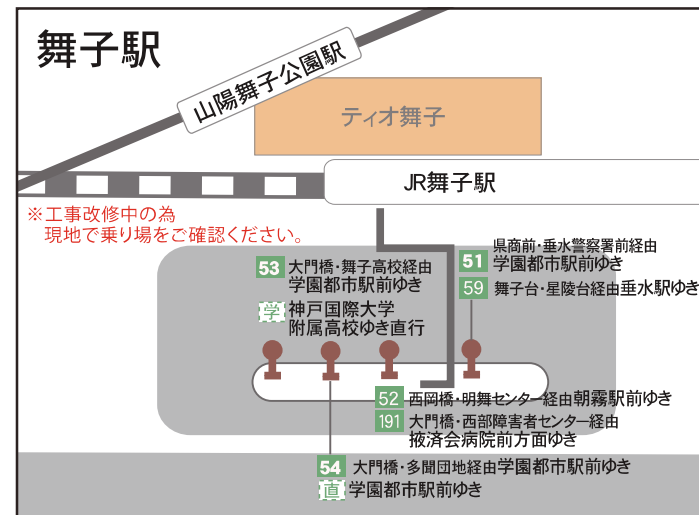

# 主なバスのりばごあんない

各バスのりばにつきましては、道路工事などの事情により変更されることがあります。くわしくは各会社にご確認ください。

各バスのりばにつきましては令和4年4月現在のものです

## のりば表記について

各社局で色を分けて表示しています。数字は系統番号です。

- 47 神戸市営バス    12 山陽バス    15 山陽バス・神戸市営バス共同運行路線    15 神姫バス
- 24 神姫バス・神戸市営バス共同運行路線    10 神鉄バス    フェリー 神戸フェリーバス    150 阪急バス
- 21 みなと観光バス    サブロー 日本交通    シティ City Loop (神姫バス)    六甲山上 六甲山観光
- 阪神 阪神バス    ポート Port Loop (神姫バス)

- 1 地下鉄三宮駅前
  - 92 石屋川方面ゆき
  - 2 阪急六甲方面ゆき
  - 18 摩耶ケーブル下経由JR六甲道駅ゆき
  - シテイ 北野異人館方面ゆき
  - 山手 湊川公園・神戸駅ゆき
- 2 地下鉄三宮駅前
  - 2 92 三宮神社ゆき
  - 18 64 三宮駅前ゆき
  - シテイ 元町・メリケンパーク・ポートタワー前・ハーバーランド方面ゆき
  - 山手 三宮センター街東口ゆき
- 3 三宮駅ターミナル前
  - 18 摩耶ケーブル下経由JR六甲道駅ゆき
  - 29 摩耶埠頭・HAT神戸方面ゆき
  - 101 HAT神戸・脇の浜方面ゆき
  - 64 神戸北町ゆき
- 4 三宮駅前
  - 7 市民福祉交流センター前ゆき
  - 21 六甲アイランド方面ゆき
  - サブロー 神戸ベイシティアンホテルゆき
  - 211 桜森町方面ゆき
  - 阪神 阪神西宮ゆき・HAT神戸方面ゆき
  - 三宮 垂水区内方面ゆき
- 5 三宮駅前
  - 7 平野経由神戸駅前ゆき
  - 29 摩耶埠頭・HAT神戸方面ゆき(午前のみ)
  - 阪神 税関前ゆき
  - PI ポートアイランド方面ゆき
  - ポート 新港町・ポートタワー前・ハーバーランド方面