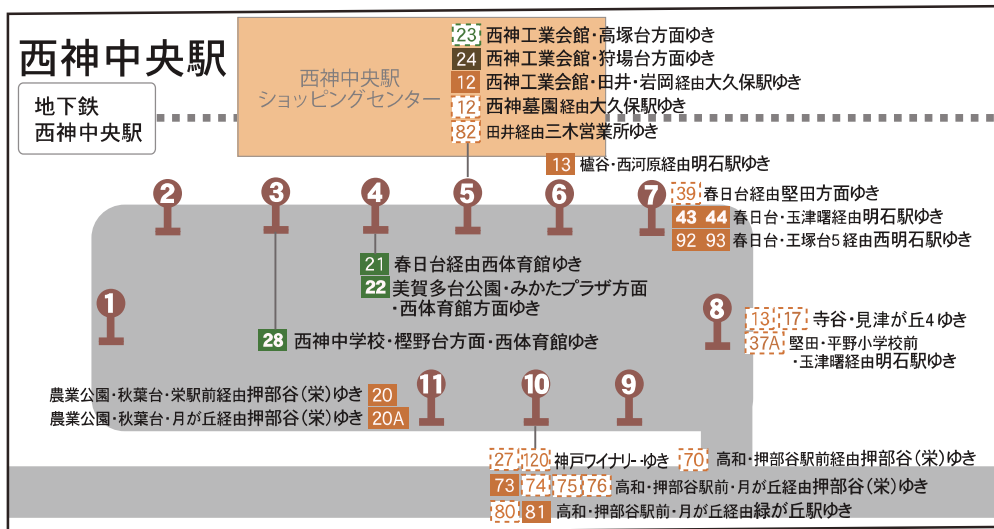

# 主なバスのりばごあんない

各バスのりばにつきましては、道路工事などの事情により変更されることがあります。くわしくは各会社にご確認ください。

各バスのりばにつきましては令和4年4月現在のものです

## のりば表記について

各社局で色を分けて表示しています。数字は系統番号です。

- 47 神戸市営バス    12 山陽バス    15 山陽バス・神戸市営バス共同運行路線    15 神姫バス
- 24 神姫バス・神戸市営バス共同運行路線    10 神鉄バス    フェリー 神戸フェリーバス    150 阪急バス
- 21 みなと観光バス    サブロー 日本交通    シティ City Loop (神姫バス)    六甲山上 六甲山観光
- 阪神 阪神バス    ポート Port Loop (神姫バス)

- 1 地下鉄三宮駅前
  - 92 石屋川方面ゆき
  - 2 阪急六甲方面ゆき
  - 18 摩耶ケーブル下経由JR六甲道駅ゆき
  - シテイ 北野異人館方面ゆき
  - 山手 湊川公園・神戸駅ゆき
- 2 地下鉄三宮駅前
  - 2 92 三宮神社ゆき
  - 18 64 三宮駅前ゆき
  - シテイ 元町・メリケンパーク・ポートタワー前・ハーバーランド方面ゆき
  - 山手 三宮センター街東口ゆき
- 3 三宮駅ターミナル前
  - 18 摩耶ケーブル下経由JR六甲道駅ゆき
  - 29 摩耶埠頭・HAT神戸方面ゆき
  - 101 HAT神戸・脇の浜方面ゆき
  - 64 神戸北町ゆき
- 4 三宮駅前
  - 7 市民福祉交流センター前ゆき
  - 21 六甲アイランド方面ゆき
  - サブロー 神戸ベイシティアンホテルゆき
  - 211 桜森町方面ゆき
  - 阪神 阪神西宮ゆき・HAT神戸方面ゆき
  - 三宮 垂水区内方面ゆき
- 5 三宮駅前
  - 7 平野経由神戸駅前ゆき
  - 29 摩耶埠頭・HAT神戸方面ゆき(午前のみ)
  - 阪神 税関前ゆき
  - PI ポートアイランド方面ゆき
  - ポート 新港町・ポートタワー前・ハーバーランド方面