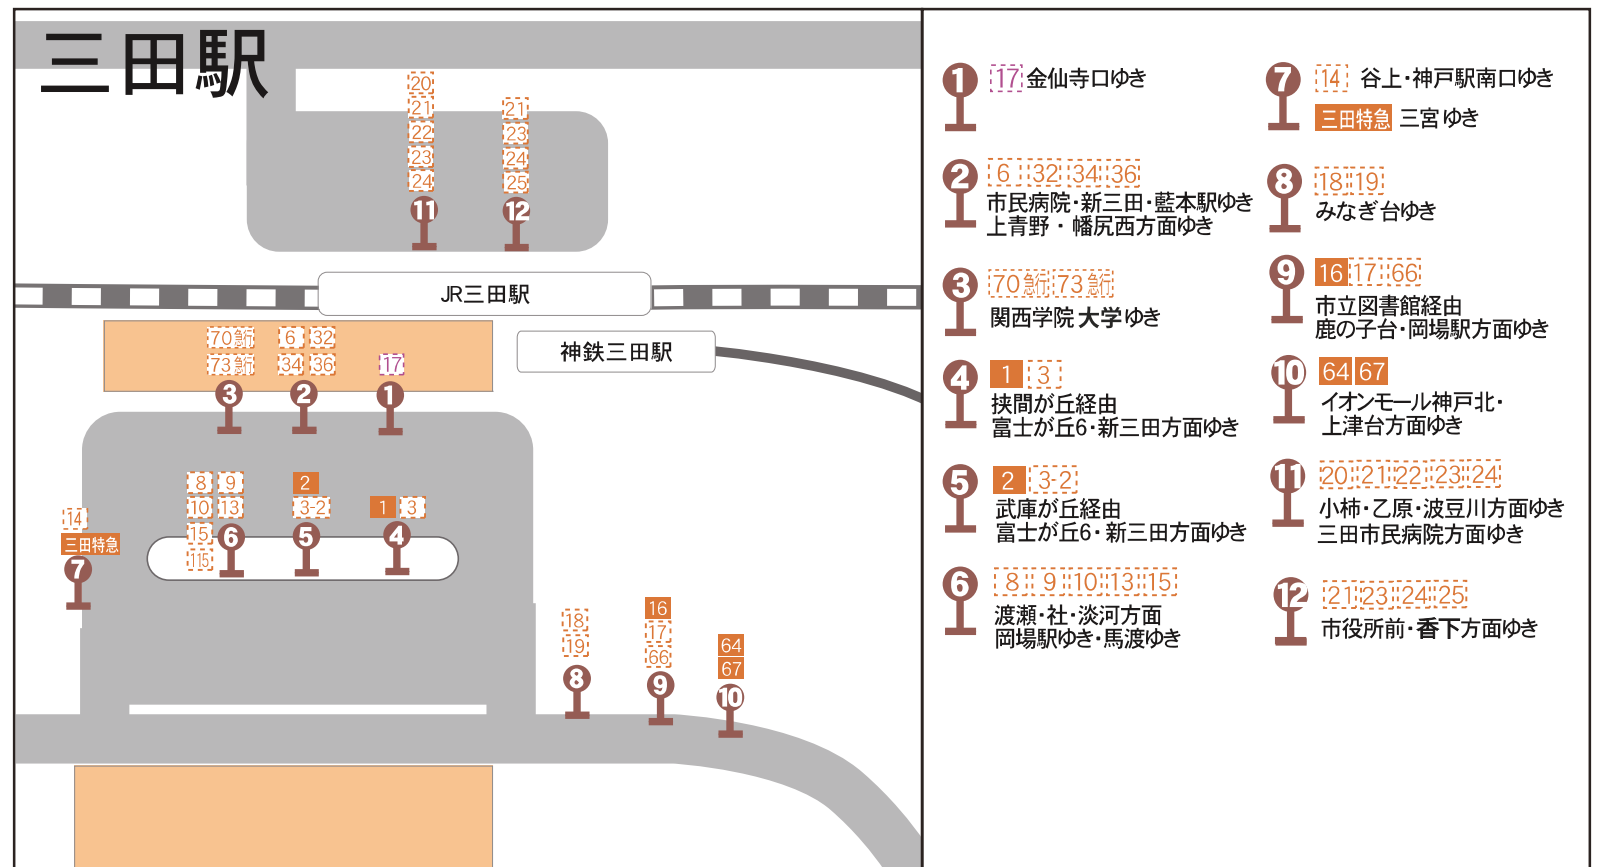

# 主なバスのりばごあんない

各バスのりばにつきましては、道路工事などの事情により変更されることがあります。くわしくは各会社にご確認ください。

各バスのりばにつきましては令和4年4月現在のものです

## のりば表記について

各社局で色を分けて表示しています。数字は系統番号です。

- 47 神戸市営バス    12 山陽バス    15 山陽バス・神戸市営バス共同運行路線    15 神姫バス
- 24 神姫バス・神戸市営バス共同運行路線    10 神鉄バス    フェリー 神戸フェリーバス    150 阪急バス
- 21 みなと観光バス    サブロー 日本交通    シティ City Loop (神姫バス)    六甲山上 六甲山観光
- 阪神 阪神バス    ポート Port Loop (神姫バス)

- 1 地下鉄三宮駅前
  - 92 石屋川方面ゆき
  - 2 阪急六甲方面ゆき
  - 18 摩耶ケーブル下経由JR六甲道駅ゆき
  - シテイ 北野異人館方面ゆき
  - 山手 湊川公園・神戸駅ゆき
- 2 地下鉄三宮駅前
  - 2 92 三宮神社ゆき
  - 18 64 三宮駅前ゆき
  - シテイ 元町・メリケンパーク・ポートタワー前・ハーバーランド方面ゆき
  - 山手 三宮センター街東口ゆき
- 3 三宮駅ターミナル前
  - 18 摩耶ケーブル下経由JR六甲道駅ゆき
  - 29 摩耶埠頭・HAT神戸方面ゆき
  - 101 HAT神戸・脇の浜方面ゆき
  - 64 神戸北町ゆき
- 4 三宮駅前
  - 7 市民福祉交流センター前ゆき
  - 21 六甲アイランド方面ゆき
  - サブロー 神戸ベイシティアンホテルゆき
  - 211 桜森町方面ゆき
  - 阪神 阪神西宮ゆき・HAT神戸方面ゆき
  - 三宮 垂水区内方面ゆき
- 5 三宮駅前
  - 7 平野経由神戸駅前ゆき
  - 29 摩耶埠頭・HAT神戸方面ゆき(午前のみ)
  - 阪神 税関前ゆき
  - PI ポートアイランド方面ゆき
  - ポート 新港町・ポートタワー前・ハーバーランド方面