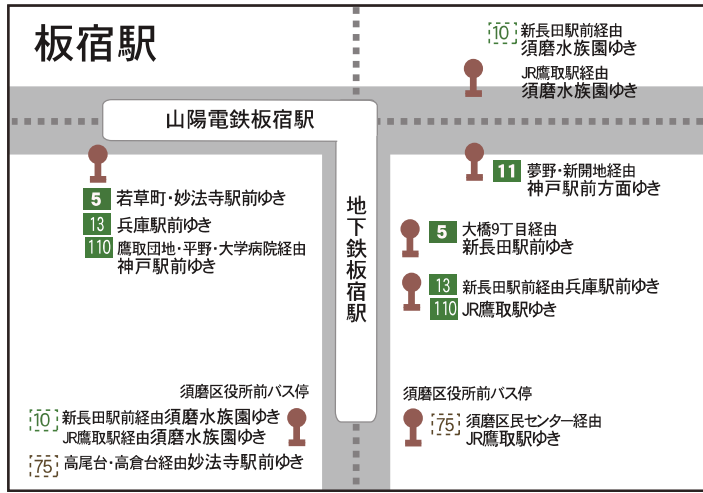

# 主なバスのりばごあんない

各バスのりばにつきましては、道路工事などの事情により変更されることがあります。くわしくは各会社にご確認ください。

各バスのりばにつきましては令和4年4月現在のものです

## のりば表記について

各社局で色を分けて表示しています。数字は系統番号です。

- 47 神戸市営バス    12 山陽バス    15 山陽バス・神戸市営バス共同運行路線    15 神姫バス
- 24 神姫バス・神戸市営バス共同運行路線    10 神鉄バス    フェリー 神戸フェリーバス    150 阪急バス
- 21 みなと観光バス    サブロー 日本交通    シティ City Loop (神姫バス)    六甲山上 六甲山観光
- 阪神 阪神バス    ポート Port Loop (神姫バス)

- 1 地下鉄三宮駅前
  - 92 石屋川方面ゆき
  - 2 阪急六甲方面ゆき
  - 18 摩耶ケーブル下経由JR六甲道駅ゆき
  - シテイ 北野異人館方面ゆき
  - 山手 湊川公園・神戸駅ゆき
- 2 地下鉄三宮駅前
  - 2 92 三宮神社ゆき
  - 18 64 三宮駅前ゆき
  - シテイ 元町・メリケンパーク・ポートタワー前・ハーバーランド方面ゆき
  - 山手 三宮センター街東口ゆき
- 3 三宮駅ターミナル前
  - 18 摩耶ケーブル下経由JR六甲道駅ゆき
  - 29 摩耶埠頭・HAT神戸方面ゆき
  - 101 HAT神戸・脇の浜方面ゆき
  - 64 神戸北町ゆき
- 4 三宮駅前
  - 7 市民福祉交流センター前ゆき
  - 21 六甲アイランド方面ゆき
  - サブロー 神戸ベイシティアンホテルゆき
  - 211 桜森町方面ゆき
  - 阪神 阪神西宮ゆき・HAT神戸方面ゆき
  - 三宮 垂水区内方面ゆき
- 5 三宮駅前
  - 7 平野経由神戸駅前ゆき
  - 29 摩耶埠頭・HAT神戸方面ゆき(午前のみ)
  - 阪神 税関前ゆき
  - PI ポートアイランド方面ゆき
  - ポート 新港町・ポートタワー前・ハーバーランド方面