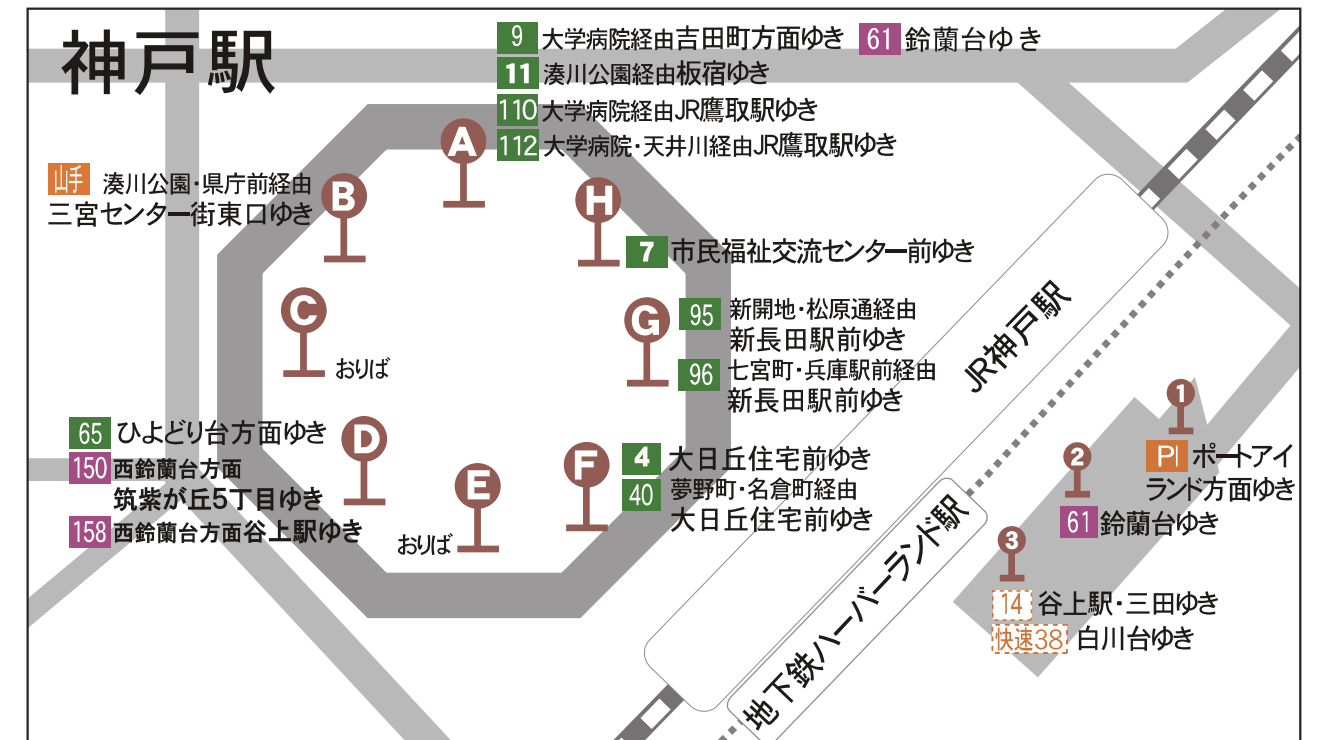

# 主なバスのりばごあんない

各バスのりばにつきましては、道路工事などの事情により変更されることがあります。くわしくは各会社にご確認ください。

各バスのりばにつきましては令和4年4月現在のものです

## のりば表記について

各社局で色を分けて表示しています。数字は系統番号です。

- 47 神戸市営バス    12 山陽バス    15 山陽バス・神戸市営バス共同運行路線    15 神姫バス
- 24 神姫バス・神戸市営バス共同運行路線    10 神鉄バス    フェリー 神戸フェリーバス    150 阪急バス
- 21 みなと観光バス    サブロー 日本交通    シティ City Loop (神姫バス)    六甲山上 六甲山観光
- 阪神 阪神バス    ポート Port Loop (神姫バス)

- 1 地下鉄三宮駅前
  - 92 石屋川方面ゆき
  - 2 阪急六甲方面ゆき
  - 18 摩耶ケーブル下経由JR六甲道駅ゆき
  - シテイ 北野異人館方面ゆき
  - 山手 湊川公園・神戸駅ゆき
- 2 地下鉄三宮駅前
  - 2 92 三宮神社ゆき
  - 18 64 三宮駅前ゆき
  - シテイ 元町・メリケンパーク・ポートタワー前・ハーバーランド方面ゆき
  - 山手 三宮センター街東口ゆき
- 3 三宮駅ターミナル前
  - 18 摩耶ケーブル下経由JR六甲道駅ゆき
  - 29 摩耶埠頭・HAT神戸方面ゆき
  - 101 HAT神戸・脇の浜方面ゆき
  - 64 神戸北町ゆき
- 4 三宮駅前
  - 7 市民福祉交流センター前ゆき
  - 21 六甲アイランド方面ゆき
  - サブロー 神戸ベイシティアンホテルゆき
  - 211 桜森町方面ゆき
  - 阪神 阪神西宮ゆき・HAT神戸方面ゆき
  - 三宮 垂水区内方面ゆき
- 5 三宮駅前
  - 7 平野経由神戸駅前ゆき
  - 29 摩耶埠頭・HAT神戸方面ゆき(午前のみ)
  - 阪神 税関前ゆき
  - PI ポートアイランド方面ゆき
  - ポート 新港町・ポートタワー前・ハーバーランド方面

- 1 80 81 82 明舞団地・朝霧駅方面ゆき
- 2 84 神戸学院大学ゆき 85 86 東朝霧丘循環・赤羽神社前ゆき
- 3 30 37A 36 37 43 西区役所・堅田・春日台・西神中央駅ゆき・三木・社方面ゆき
- 4 30 滝川第二中学・高校ゆき、特 流通科学大学・学園都市ゆき
- 5 2 3 37 71 72 73 76 77 貴崎・林崎・藤江方面・高丘、特 興亜池公園ゆき
- 6 16 29 赤羽グリーンタウンゆき・出合中野住宅・印路方面ゆき  
26 玉津北環状
- 7 55 56 57 66 免許試験場・神戸学院大学方面ゆき
- 8 通 かわさき前ゆき
- 9 13 15 高津橋・若宮団地・西神中央駅・寺谷方面ゆき・西神南ゆき
- 10 14 白水・北別府・伊川谷・太山寺名谷方面ゆき
- 11 1 砥町・西明石駅・国道大久保・土山駅ゆき
- 13 70 80 明石市役所ゆき
- 14 20 21 81 市民病院・王子・がんセンター方面ゆき  
22 22A 23 82 がんセンター・リハビリセンターゆき・西明石・王塚台方面ゆき