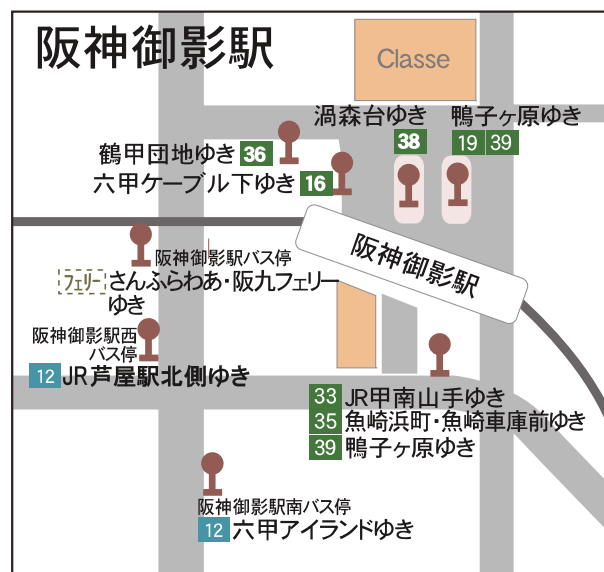

# 主なバスのりばごあんない

各バスのりばにつきましては、道路工事などの事情により変更されることがあります。くわしくは各会社にご確認ください。

各バスのりばにつきましては令和4年4月現在のものです

## のりば表記について

各社局で色を分けて表示しています。数字は系統番号です。

- 47 神戸市営バス    12 山陽バス    15 山陽バス・神戸市営バス共同運行路線    15 神姫バス
- 24 神姫バス・神戸市営バス共同運行路線    10 神鉄バス    フェリー 神戸フェリーバス    150 阪急バス
- 21 みなと観光バス    サブロー 日本交通    シティ City Loop (神姫バス)    六甲山上 六甲山観光
- 阪神 阪神バス    ポート Port Loop (神姫バス)

- 1 地下鉄三宮駅前
  - 92 石屋川方面ゆき
  - 2 阪急六甲方面ゆき
  - 18 摩耶ケーブル下経由JR六甲道駅ゆき
  - シテイ 北野異人館方面ゆき
  - 山手 湊川公園・神戸駅ゆき
- 2 地下鉄三宮駅前
  - 2 92 三宮神社ゆき
  - 18 64 三宮駅前ゆき
  - シテイ 元町・メリケンパーク・ポートタワー前・ハーバーランド方面ゆき
  - 山手 三宮センター街東口ゆき
- 3 三宮駅ターミナル前
  - 18 摩耶ケーブル下経由JR六甲道駅ゆき
  - 29 摩耶埠頭・HAT神戸方面ゆき
  - 101 HAT神戸・脇の浜方面ゆき
  - 64 神戸北町ゆき
- 4 三宮駅前
  - 7 市民福祉交流センター前ゆき
  - 21 六甲アイランド方面ゆき
  - サブロー 神戸ベイシティアンホテルゆき
  - 211 桜森町方面ゆき
  - 阪神 阪神西宮ゆき・HAT神戸方面ゆき
  - 三宮 垂水区内方面ゆき
- 5 三宮駅前
  - 7 平野経由神戸駅前ゆき
  - 29 摩耶埠頭・HAT神戸方面ゆき(午前のみ)
  - 阪神 税関前ゆき
  - PI ポートアイランド方面ゆき
  - ポート 新港町・ポートタワー前・ハーバーランド方面

- 1 80 81 82 明舞団地・朝霧駅方面ゆき
- 2 84 神戸学院大学ゆき 85 86 東朝霧丘循環・赤羽神社前ゆき
- 3 30 37A 36 37 43 西区役所・堅田・春日台・西神中央駅ゆき・三木・社方面ゆき
- 4 30 滝川第二中学・高校ゆき、特 流通科学大学・学園都市ゆき
- 5 2 3 37 71 72 73 76 77 貴崎・林崎・藤江方面・高丘、特 興亜池公園ゆき
- 6 16 29 赤羽グリーンタウンゆき・出合中野住宅・印路方面ゆき  
26 玉津北環状
- 7 55 56 57 66 免許試験場・神戸学院大学方面ゆき
- 8 通 かわさき前ゆき
- 9 13 15 高津橋・若宮団地・西神中央駅・寺谷方面ゆき・西神南ゆき
- 10 14 白水・北別府・伊川谷・太山寺名谷方面ゆき
- 11 1 砥町・西明石駅・国道大久保・土山駅ゆき
- 13 70 80 明石市役所ゆき
- 14 20 21 81 市民病院・王子・がんセンター方面ゆき  
22 22A 23 82 がんセンター・リハビリセンターゆき・西明石・王塚台方面ゆき