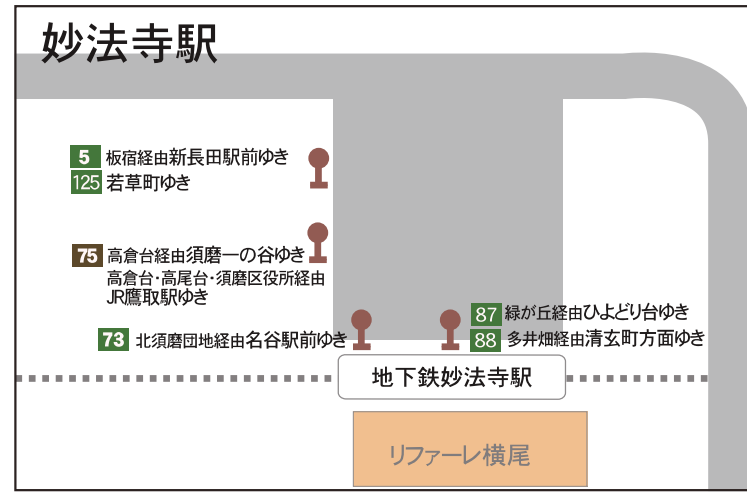

# 主なバスのりばごあんない

各バスのりばにつきましては、道路工事などの事情により変更されることがあります。くわしくは各会社にご確認ください。

各バスのりばにつきましては令和4年4月現在のものです

## のりば表記について

各社局で色を分けて表示しています。数字は系統番号です。

- 47 神戸市営バス    12 山陽バス    15 山陽バス・神戸市営バス共同運行路線    15 神姫バス
- 24 神姫バス・神戸市営バス共同運行路線    10 神鉄バス    フェリー 神戸フェリーバス    150 阪急バス
- 21 みなと観光バス    サブロー 日本交通    シティ City Loop (神姫バス)    六甲山上 六甲山観光
- 阪神 阪神バス    ポート Port Loop (神姫バス)

- 1 地下鉄三宮駅前
  - 92 石屋川方面ゆき
  - 2 阪急六甲方面ゆき
  - 18 摩耶ケーブル下経由JR六甲道駅ゆき
  - シテイ 北野異人館方面ゆき
  - 山手 湊川公園・神戸駅ゆき
- 2 地下鉄三宮駅前
  - 2 92 三宮神社ゆき
  - 18 64 三宮駅前ゆき
  - シテイ 元町・メリケンパーク・ポートタワー前・ハーバーランド方面ゆき
  - 山手 三宮センター街東口ゆき
- 3 三宮駅ターミナル前
  - 18 摩耶ケーブル下経由JR六甲道駅ゆき
  - 29 摩耶埠頭・HAT神戸方面ゆき
  - 101 HAT神戸・脇の浜方面ゆき
  - 64 神戸北町ゆき
- 4 三宮駅前
  - 7 市民福祉交流センター前ゆき
  - 21 六甲アイランド方面ゆき
  - サブロー 神戸ベイシティアンホテルゆき
  - 211 桜森町方面ゆき
  - 阪神 阪神西宮ゆき・HAT神戸方面ゆき
  - 三宮 垂水区内方面ゆき
- 5 三宮駅前
  - 7 平野経由神戸駅前ゆき
  - 29 摩耶埠頭・HAT神戸方面ゆき(午前のみ)
  - 阪神 税関前ゆき
  - PI ポートアイランド方面ゆき
  - ポート 新港町・ポートタワー前・ハーバーランド方面