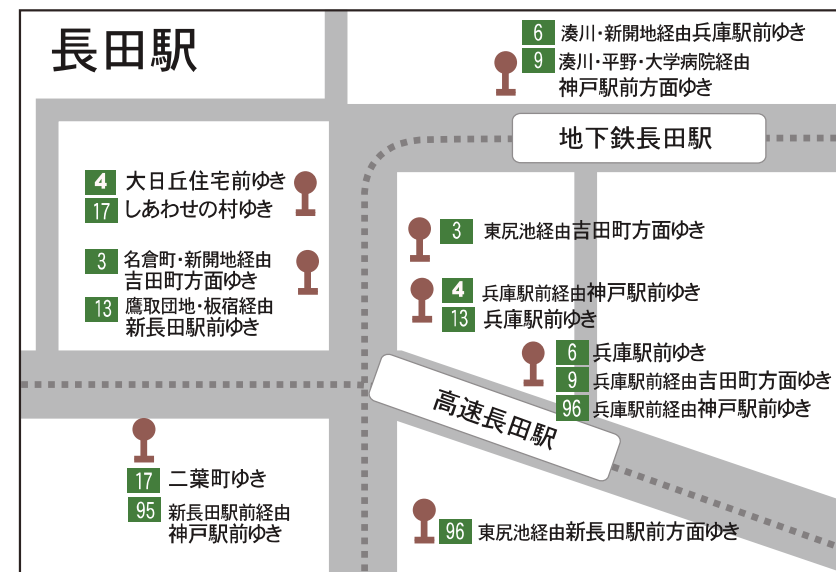

# 主なバスのりばごあんない

各バスのりばにつきましては、道路工事などの事情により変更されることがあります。くわしくは各会社にご確認ください。

各バスのりばにつきましては令和4年4月現在のものです

## のりば表記について

各社局で色を分けて表示しています。数字は系統番号です。

- 47 神戸市営バス    12 山陽バス    15 山陽バス・神戸市営バス共同運行路線    15 神姫バス
- 24 神姫バス・神戸市営バス共同運行路線    10 神鉄バス    フェリー 神戸フェリーバス    150 阪急バス
- 21 みなと観光バス    サブロー 日本交通    シティ City Loop (神姫バス)    六甲山上 六甲山観光
- 阪神 阪神バス    ポート Port Loop (神姫バス)

- 1 地下鉄三宮駅前
  - 92 石屋川方面ゆき
  - 2 阪急六甲方面ゆき
  - 18 摩耶ケーブル下経由JR六甲道駅ゆき
  - シテイ 北野異人館方面ゆき
  - 山手 湊川公園・神戸駅ゆき
- 2 地下鉄三宮駅前
  - 2 92 三宮神社ゆき
  - 18 64 三宮駅前ゆき
  - シテイ 元町・メリケンパーク・ポートタワー前・ハーバーランド方面ゆき
  - 山手 三宮センター街東口ゆき
- 3 三宮駅ターミナル前
  - 18 摩耶ケーブル下経由JR六甲道駅ゆき
  - 29 摩耶埠頭・HAT神戸方面ゆき
  - 101 HAT神戸・脇の浜方面ゆき
  - 64 神戸北町ゆき
- 4 三宮駅前
  - 7 市民福祉交流センター前ゆき
  - 21 六甲アイランド方面ゆき
  - サブロー 神戸ベイシティアンホテルゆき
  - 211 桜森町方面ゆき
  - 阪神 阪神西宮ゆき・HAT神戸方面ゆき
  - 三宮 垂水区内方面ゆき
- 5 三宮駅前
  - 7 平野経由神戸駅前ゆき
  - 29 摩耶埠頭・HAT神戸方面ゆき(午前のみ)
  - 阪神 税関前ゆき
  - PI ポートアイランド方面ゆき
  - ポート 新港町・ポートタワー前・ハーバーランド方面

- 1 80 81 82 明舞団地・朝霧駅方面ゆき
- 2 84 神戸学院大学ゆき 85 86 東朝霧丘循環・赤羽神社前ゆき
- 3 30 37A 36 37 43 西区役所・堅田・春日台・西神中央駅ゆき・三木・社方面ゆき
- 4 30 滝川第二中学・高校ゆき、特 流通科学大学・学園都市ゆき
- 5 2 3 37 71 72 73 76 77 貴崎・林崎・藤江方面・高丘、特 興亜池公園ゆき
- 6 16 29 赤羽グリーンタウンゆき・出合中野住宅・印路方面ゆき  
26 玉津北環状
- 7 55 56 57 66 免許試験場・神戸学院大学方面ゆき
- 8 通 かわさき前ゆき
- 9 13 15 高津橋・若宮団地・西神中央駅・寺谷方面ゆき・西神南ゆき
- 10 14 白水・北別府・伊川谷・太山寺名谷方面ゆき
- 11 1 砥町・西明石駅・国道大久保・土山駅ゆき
- 13 70 80 明石市役所ゆき
- 14 20 21 81 市民病院・王子・がんセンター方面ゆき  
22 22A 23 82 がんセンター・リハビリセンターゆき・西明石・王塚台方面ゆき