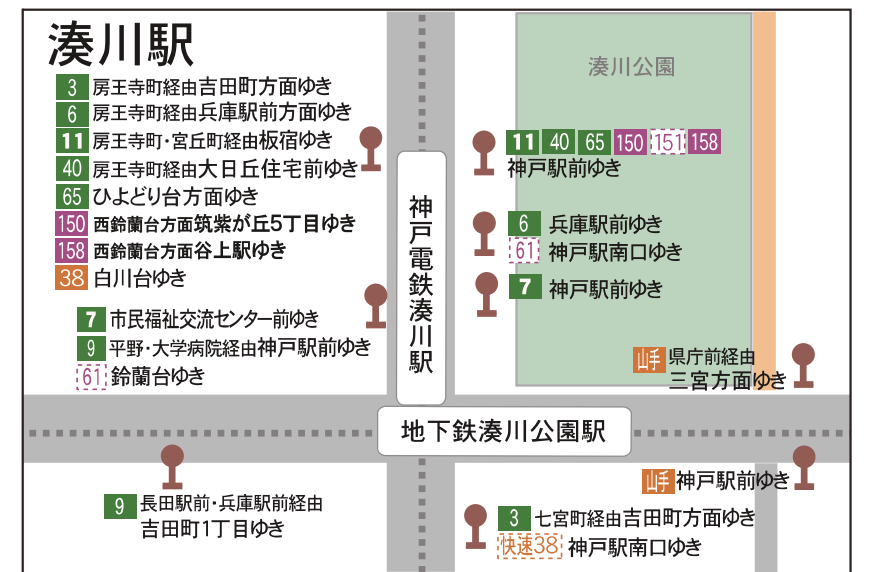

# 主なバスのりばごあんない

各バスのりばにつきましては、道路工事などの事情により変更されることがあります。くわしくは各会社にご確認ください。

各バスのりばにつきましては令和4年4月現在のものです

## のりば表記について

各社局で色を分けて表示しています。数字は系統番号です。

- 47 神戸市営バス    12 山陽バス    15 山陽バス・神戸市営バス共同運行路線    15 神姫バス
- 24 神姫バス・神戸市営バス共同運行路線    10 神鉄バス    フェリー 神戸フェリーバス    150 阪急バス
- 21 みなと観光バス    サブロー 日本交通    シティ City Loop (神姫バス)    六甲山上 六甲山観光
- 阪神 阪神バス    ポート Port Loop (神姫バス)

- 1 地下鉄三宮駅前
  - 92 石屋川方面ゆき
  - 2 阪急六甲方面ゆき
  - 18 摩耶ケーブル下経由JR六甲道駅ゆき
  - シテイ 北野異人館方面ゆき
  - 山手 湊川公園・神戸駅ゆき
- 2 地下鉄三宮駅前
  - 2 92 三宮神社ゆき
  - 18 64 三宮駅前ゆき
  - シテイ 元町・メリケンパーク・ポートタワー前・ハーバーランド方面ゆき
  - 山手 三宮センター街東口ゆき
- 3 三宮駅ターミナル前
  - 18 摩耶ケーブル下経由JR六甲道駅ゆき
  - 29 摩耶埠頭・HAT神戸方面ゆき
  - 101 HAT神戸・脇の浜方面ゆき
  - 64 神戸北町ゆき
- 4 三宮駅前
  - 7 市民福祉交流センター前ゆき
  - 21 六甲アイランド方面ゆき
  - サブロー 神戸ベイシティアンホテルゆき
  - 211 桜森町方面ゆき
  - 阪神 阪神西宮ゆき・HAT神戸方面ゆき
  - 三宮 垂水区内方面ゆき
- 5 三宮駅前
  - 7 平野経由神戸駅前ゆき
  - 29 摩耶埠頭・HAT神戸方面ゆき(午前のみ)
  - 阪神 税関前ゆき
  - PI ポートアイランド方面ゆき
  - ポート 新港町・ポートタワー前・ハーバーランド方面

- 1 80 81 82 明舞団地・朝霧駅方面ゆき
- 2 84 神戸学院大学ゆき 85 86 東朝霧丘循環・赤羽神社前ゆき
- 3 30 37A 36 37 43 西区役所・堅田・春日台・西神中央駅ゆき・三木・社方面ゆき
- 4 30 滝川第二中学・高校ゆき、特 流通科学大学・学園都市ゆき
- 5 2 3 37 71 72 73 76 77 貴崎・林崎・藤江方面・高丘、特 興亜池公園ゆき
- 6 16 29 赤羽グリーンタウンゆき・出合中野住宅・印路方面ゆき  
26 玉津北環状
- 7 55 56 57 66 免許試験場・神戸学院大学方面ゆき
- 8 通 かわさき前ゆき
- 9 13 15 高津橋・若宮団地・西神中央駅・寺谷方面ゆき・西神南ゆき
- 10 14 白水・北別府・伊川谷・太山寺名谷方面ゆき
- 11 1 砥町・西明石駅・国道大久保・土山駅ゆき
- 13 70 80 明石市役所ゆき
- 14 20 21 81 市民病院・王子・がんセンター方面ゆき  
22 22A 23 82 がんセンター・リハビリセンターゆき・西明石・王塚台方面ゆき