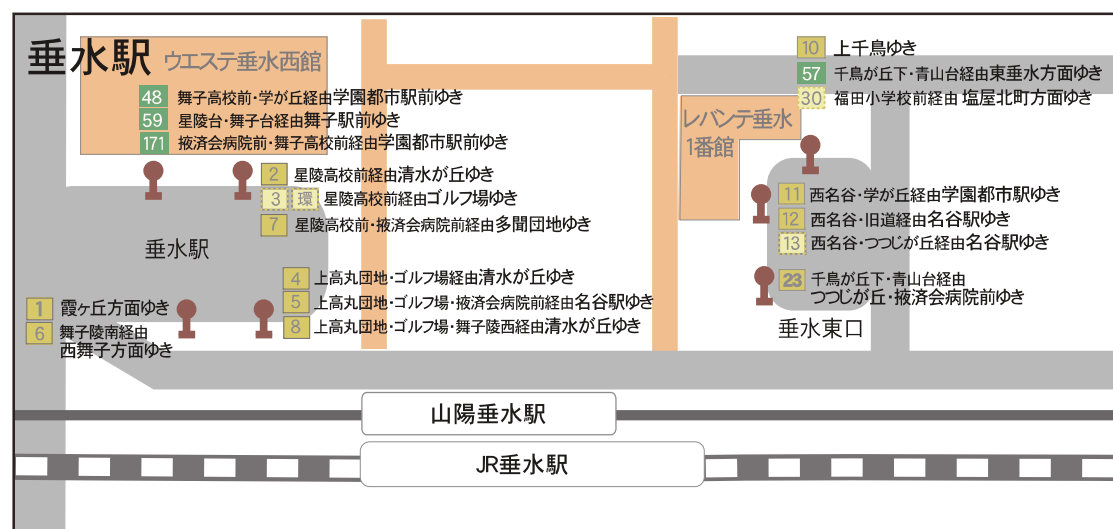

# 主なバスのりばごあんない

各バスのりばにつきましては、道路工事などの事情により変更されることがあります。くわしくは各会社にご確認ください。

各バスのりばにつきましては令和4年4月現在のものです

## のりば表記について

各社局で色を分けて表示しています。数字は系統番号です。

- 47 神戸市営バス    12 山陽バス    15 山陽バス・神戸市営バス共同運行路線    15 神姫バス
- 24 神姫バス・神戸市営バス共同運行路線    10 神鉄バス    フェリー 神戸フェリーバス    150 阪急バス
- 21 みなと観光バス    サブロー 日本交通    シティ City Loop (神姫バス)    六甲山上 六甲山観光
- 阪神 阪神バス    ポート Port Loop (神姫バス)

- 1 地下鉄三宮駅前
  - 92 石屋川方面ゆき
  - 2 阪急六甲方面ゆき
  - 18 摩耶ケーブル下経由JR六甲道駅ゆき
  - シテイ 北野異人館方面ゆき
  - 山手 湊川公園・神戸駅ゆき
- 2 地下鉄三宮駅前
  - 2 92 三宮神社ゆき
  - 18 64 三宮駅前ゆき
  - シテイ 元町・メリケンパーク・ポートタワー前・ハーバーランド方面ゆき
  - 山手 三宮センター街東口ゆき
- 3 三宮駅ターミナル前
  - 18 摩耶ケーブル下経由JR六甲道駅ゆき
  - 29 摩耶埠頭・HAT神戸方面ゆき
  - 101 HAT神戸・脇の浜方面ゆき
  - 64 神戸北町ゆき
- 4 三宮駅前
  - 7 市民福祉交流センター前ゆき
  - 21 六甲アイランド方面ゆき
  - サブロー 神戸ベイシティアンホテルゆき
  - 211 桜森町方面ゆき
  - 阪神 阪神西宮ゆき・HAT神戸方面ゆき
  - 三宮 垂水区内方面ゆき
- 5 三宮駅前
  - 7 平野経由神戸駅前ゆき
  - 29 摩耶埠頭・HAT神戸方面ゆき(午前のみ)
  - 阪神 税関前ゆき
  - PI ポートアイランド方面ゆき
  - ポート 新港町・ポートタワー前・ハーバーランド方面