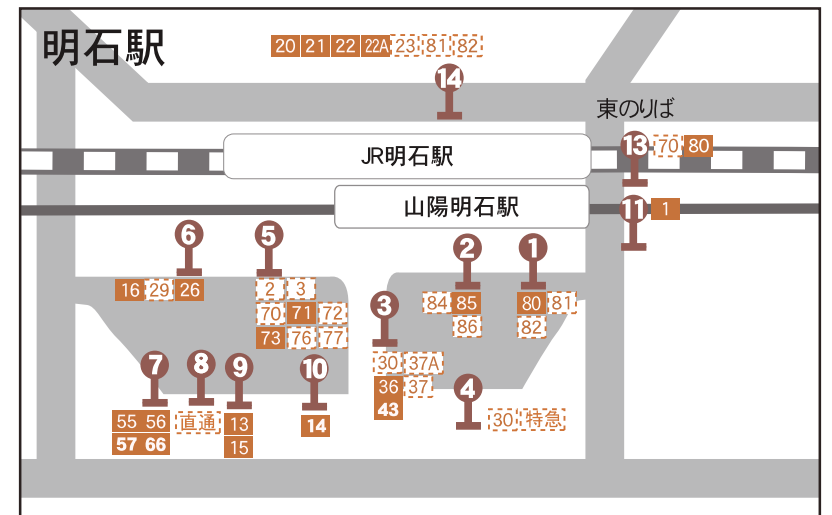

# 主なバスのりばごあんない

各バスのりばにつきましては、道路工事などの事情により変更されることがあります。くわしくは各会社にご確認ください。

各バスのりばにつきましては令和4年4月現在のものです

## のりば表記について

各社局で色を分けて表示しています。数字は系統番号です。

- 47 神戸市営バス    12 山陽バス    15 山陽バス・神戸市営バス共同運行路線    15 神姫バス
- 24 神姫バス・神戸市営バス共同運行路線    10 神鉄バス    フェリー 神戸フェリーバス    150 阪急バス
- 21 みなと観光バス    サブロー 日本交通    シティ City Loop (神姫バス)    六甲山上 六甲山観光
- 阪神 阪神バス    ポート Port Loop (神姫バス)

- 1 地下鉄三宮駅前
  - 92 石屋川方面ゆき
  - 2 阪急六甲方面ゆき
  - 18 摩耶ケーブル下経由JR六甲道駅ゆき
  - シテイ 北野異人館方面ゆき
  - 山手 湊川公園・神戸駅ゆき
- 2 地下鉄三宮駅前
  - 2 92 三宮神社ゆき
  - 18 64 三宮駅前ゆき
  - シテイ 元町・メリケンパーク・ポートタワー前・ハーバーランド方面ゆき
  - 山手 三宮センター街東口ゆき
- 3 三宮駅ターミナル前
  - 18 摩耶ケーブル下経由JR六甲道駅ゆき
  - 29 摩耶埠頭・HAT神戸方面ゆき
  - 101 HAT神戸・脇の浜方面ゆき
  - 64 神戸北町ゆき
- 4 三宮駅前
  - 7 市民福祉交流センター前ゆき
  - 21 六甲アイランド方面ゆき
  - サブロー 神戸ベイシティアンホテルゆき
  - 211 桜森町方面ゆき
  - 阪神 阪神西宮ゆき・HAT神戸方面ゆき
  - 三宮 垂水区内方面ゆき
- 5 三宮駅前
  - 7 平野経由神戸駅前ゆき
  - 29 摩耶埠頭・HAT神戸方面ゆき(午前のみ)
  - 阪神 税関前ゆき
  - PI ポートアイランド方面ゆき
  - ポート 新港町・ポートタワー前・ハーバーランド方面