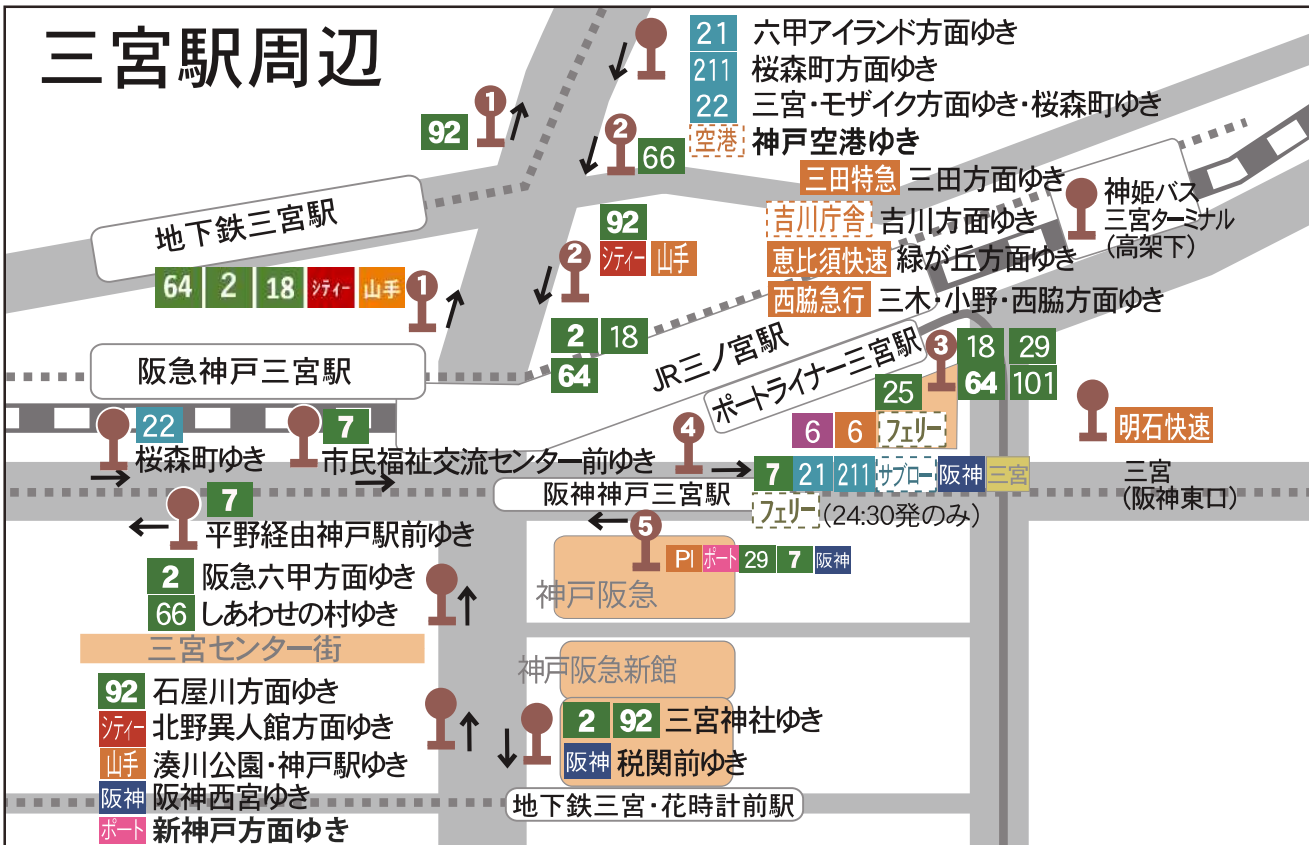

# 主なバスのりばごあんない

各バスのりばにつきましては、道路工事などの事情により変更されることがあります。くわしくは各会社にご確認ください。

各バスのりばにつきましては令和4年4月現在のものです

## のりば表記について

各社局で色を分けて表示しています。数字は系統番号です。

- 47 神戸市営バス    12 山陽バス    15 山陽バス・神戸市営バス共同運行路線    15 神姫バス
- 24 神姫バス・神戸市営バス共同運行路線    10 神鉄バス    フェリー 神戸フェリーバス    150 阪急バス
- 21 みなと観光バス    サブロー 日本交通    シティ City Loop (神姫バス)    六甲山上 六甲山観光
- 阪神 阪神バス    ポート Port Loop (神姫バス)

- 1 地下鉄三宮駅前
  - 92 石屋川方面ゆき
  - 2 阪急六甲方面ゆき
  - 18 摩耶ケーブル下経由JR六甲道駅ゆき
  - シテイ 北野異人館方面ゆき
  - 山手 湊川公園・神戸駅ゆき
- 2 地下鉄三宮駅前
  - 2 92 三宮神社ゆき
  - 18 64 三宮駅前ゆき
  - シテイ 元町・メリケンパーク・ポートタワー前・ハーバーランド方面ゆき
  - 山手 三宮センター街東口ゆき
- 3 三宮駅ターミナル前
  - 18 摩耶ケーブル下経由JR六甲道駅ゆき
  - 29 摩耶埠頭・HAT神戸方面ゆき
  - 101 HAT神戸・脇の浜方面ゆき
  - 64 神戸北町ゆき
- 4 三宮駅前
  - 7 市民福祉交流センター前ゆき
  - 21 六甲アイランド方面ゆき
  - サブロー 神戸ベイシティアンホテルゆき
  - 211 桜森町方面ゆき
  - 阪神 阪神西宮ゆき・HAT神戸方面ゆき
  - 三宮 垂水区内方面ゆき
- 5 三宮駅前
  - 7 平野経由神戸駅前ゆき
  - 29 摩耶埠頭・HAT神戸方面ゆき(午前のみ)
  - 阪神 税関前ゆき
  - PI ポートアイランド方面ゆき
  - ポート 新港町・ポートタワー前・ハーバーランド方面

- 1 80 81 82 明舞団地・朝霧駅方面ゆき
- 2 84 神戸学院大学ゆき 85 86 東朝霧丘循環・赤羽神社前ゆき
- 3 30 37A 36 37 43 西区役所・堅田・春日台・西神中央駅ゆき・三木・社方面ゆき
- 4 30 滝川第二中学・高校ゆき、特 流通科学大学・学園都市ゆき
- 5 2 3 37 71 72 73 76 77 貴崎・林崎・藤江方面・高丘、特 興亜池公園ゆき
- 6 16 29 赤羽グリーンタウンゆき・出合中野住宅・印路方面ゆき  
26 玉津北環状
- 7 55 56 57 66 免許試験場・神戸学院大学方面ゆき
- 8 通 かわさき前ゆき
- 9 13 15 高津橋・若宮団地・西神中央駅・寺谷方面ゆき・西神南ゆき
- 10 14 白水・北別府・伊川谷・太山寺名谷方面ゆき
- 11 1 砥町・西明石駅・国道大久保・土山駅ゆき
- 13 70 80 明石市役所ゆき
- 14 20 21 81 市民病院・王子・がんセンター方面ゆき  
22 22A 23 82 がんセンター・リハビリセンターゆき・西明石・王塚台方面ゆき