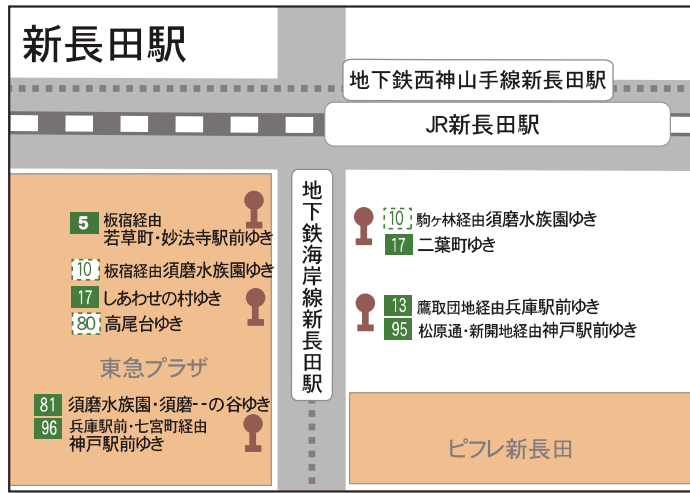

# 主なバスのりばごあんない

各バスのりばにつきましては、道路工事などの事情により変更されることがあります。くわしくは各会社にご確認ください。

各バスのりばにつきましては令和4年4月現在のものです

## のりば表記について

各社局で色を分けて表示しています。数字は系統番号です。

- 47 神戸市営バス    12 山陽バス    15 山陽バス・神戸市営バス共同運行路線    15 神姫バス
- 24 神姫バス・神戸市営バス共同運行路線    10 神鉄バス    フェリー 神戸フェリーバス    150 阪急バス
- 21 みなと観光バス    サブロー 日本交通    シティ City Loop (神姫バス)    六甲山上 六甲山観光
- 阪神 阪神バス    ポート Port Loop (神姫バス)

- 1 地下鉄三宮駅前
  - 92 石屋川方面ゆき
  - 2 阪急六甲方面ゆき
  - 18 摩耶ケーブル下経由JR六甲道駅ゆき
  - シテイ 北野異人館方面ゆき
  - 山手 湊川公園・神戸駅ゆき
- 2 地下鉄三宮駅前
  - 2 92 三宮神社ゆき
  - 18 64 三宮駅前ゆき
  - シテイ 元町・メリケンパーク・ポートタワー前・ハーバーランド方面ゆき
  - 山手 三宮センター街東口ゆき
- 3 三宮駅ターミナル前
  - 18 摩耶ケーブル下経由JR六甲道駅ゆき
  - 29 摩耶埠頭・HAT神戸方面ゆき
  - 101 HAT神戸・脇の浜方面ゆき
  - 64 神戸北町ゆき
- 4 三宮駅前
  - 7 市民福祉交流センター前ゆき
  - 21 六甲アイランド方面ゆき
  - サブロー 神戸ベイシティアンホテルゆき
  - 211 桜森町方面ゆき
  - 阪神 阪神西宮ゆき・HAT神戸方面ゆき
  - 三宮 垂水区内方面ゆき
- 5 三宮駅前
  - 7 平野経由神戸駅前ゆき
  - 29 摩耶埠頭・HAT神戸方面ゆき(午前のみ)
  - 阪神 税関前ゆき
  - PI ポートアイランド方面ゆき
  - ポート 新港町・ポートタワー前・ハーバーランド方面