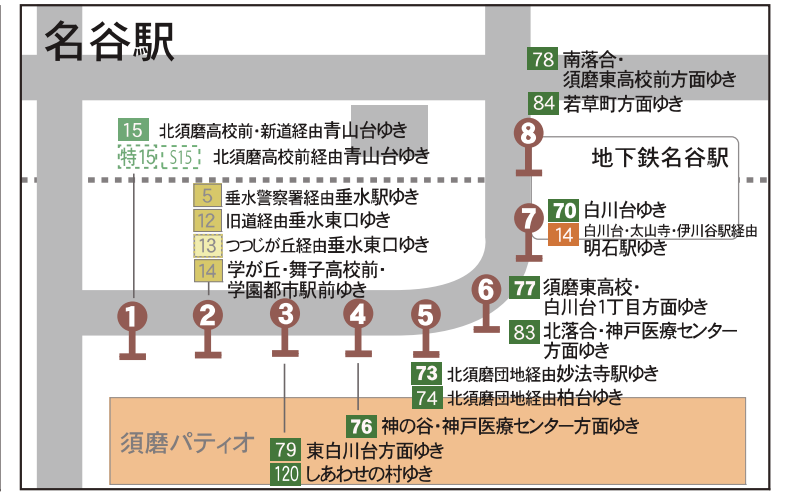

# 主なバスのりばごあんない

各バスのりばにつきましては、道路工事などの事情により変更されることがあります。くわしくは各会社にご確認ください。

各バスのりばにつきましては令和4年4月現在のものです

## のりば表記について

各社局で色を分けて表示しています。数字は系統番号です。

- 47 神戸市営バス    12 山陽バス    15 山陽バス・神戸市営バス共同運行路線    15 神姫バス
- 24 神姫バス・神戸市営バス共同運行路線    10 神鉄バス    フェリー 神戸フェリーバス    150 阪急バス
- 21 みなと観光バス    サブロー 日本交通    シティ City Loop (神姫バス)    六甲山上 六甲山観光
- 阪神 阪神バス    ポート Port Loop (神姫バス)

- 1 地下鉄三宮駅前
  - 92 石屋川方面ゆき
  - 2 阪急六甲方面ゆき
  - 18 摩耶ケーブル下経由JR六甲道駅ゆき
  - シテイ 北野異人館方面ゆき
  - 山手 湊川公園・神戸駅ゆき
- 2 地下鉄三宮駅前
  - 2 92 三宮神社ゆき
  - 18 64 三宮駅前ゆき
  - シテイ 元町・メリケンパーク・ポートタワー前・ハーバーランド方面ゆき
  - 山手 三宮センター街東口ゆき
- 3 三宮駅ターミナル前
  - 18 摩耶ケーブル下経由JR六甲道駅ゆき
  - 29 摩耶埠頭・HAT神戸方面ゆき
  - 101 HAT神戸・脇の浜方面ゆき
  - 64 神戸北町ゆき
- 4 三宮駅前
  - 7 市民福祉交流センター前ゆき
  - 21 六甲アイランド方面ゆき
  - サブロー 神戸ベイシティアンホテルゆき
  - 211 桜森町方面ゆき
  - 阪神 阪神西宮ゆき・HAT神戸方面ゆき
  - 三宮 垂水区内方面ゆき
- 5 三宮駅前
  - 7 平野経由神戸駅前ゆき
  - 29 摩耶埠頭・HAT神戸方面ゆき(午前のみ)
  - 阪神 税関前ゆき
  - PI ポートアイランド方面ゆき
  - ポート 新港町・ポートタワー前・ハーバーランド方面