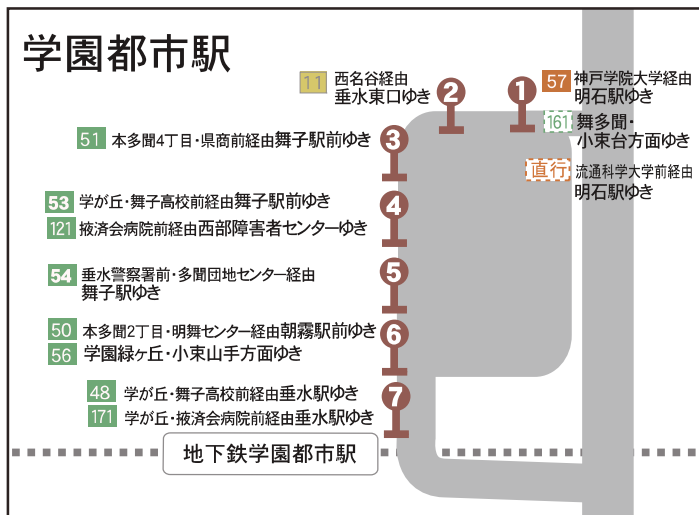

# 主なバスのりばごあんない

各バスのりばにつきましては、道路工事などの事情により変更されることがあります。くわしくは各会社にご確認ください。

各バスのりばにつきましては令和4年4月現在のものです

## のりば表記について

各社局で色を分けて表示しています。数字は系統番号です。

- 47 神戸市営バス    12 山陽バス    15 山陽バス・神戸市営バス共同運行路線    15 神姫バス
- 24 神姫バス・神戸市営バス共同運行路線    10 神鉄バス    フェリー 神戸フェリーバス    150 阪急バス
- 21 みなと観光バス    サブロー 日本交通    シティ City Loop (神姫バス)    六甲山上 六甲山観光
- 阪神 阪神バス    ポート Port Loop (神姫バス)

- 1 地下鉄三宮駅前
  - 92 石屋川方面ゆき
  - 2 阪急六甲方面ゆき
  - 18 摩耶ケーブル下経由JR六甲道駅ゆき
  - シテイ 北野異人館方面ゆき
  - 山手 湊川公園・神戸駅ゆき
- 2 地下鉄三宮駅前
  - 2 92 三宮神社ゆき
  - 18 64 三宮駅前ゆき
  - シテイ 元町・メリケンパーク・ポートタワー前・ハーバーランド方面ゆき
  - 山手 三宮センター街東口ゆき
- 3 三宮駅ターミナル前
  - 18 摩耶ケーブル下経由JR六甲道駅ゆき
  - 29 摩耶埠頭・HAT神戸方面ゆき
  - 101 HAT神戸・脇の浜方面ゆき
  - 64 神戸北町ゆき
- 4 三宮駅前
  - 7 市民福祉交流センター前ゆき
  - 21 六甲アイランド方面ゆき
  - サブロー 神戸ベイシティアンホテルゆき
  - 211 桜森町方面ゆき
  - 阪神 阪神西宮ゆき・HAT神戸方面ゆき
  - 三宮 垂水区内方面ゆき
- 5 三宮駅前
  - 7 平野経由神戸駅前ゆき
  - 29 摩耶埠頭・HAT神戸方面ゆき(午前のみ)
  - 阪神 税関前ゆき
  - PI ポートアイランド方面ゆき
  - ポート 新港町・ポートタワー前・ハーバーランド方面