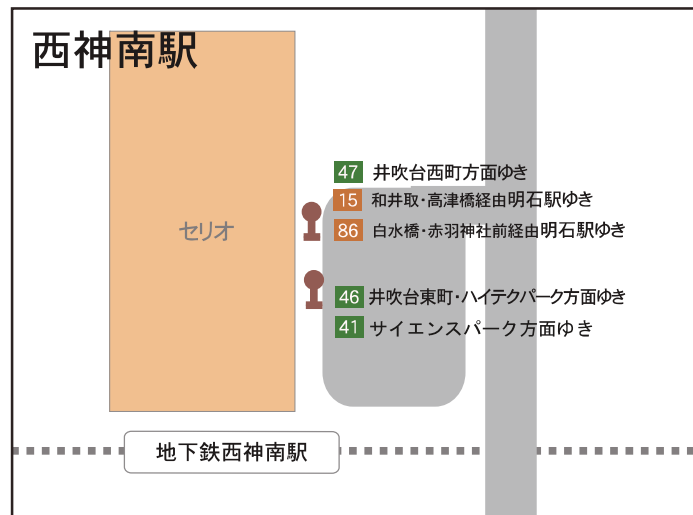

# 主なバスのりばごあんない

各バスのりばにつきましては、道路工事などの事情により変更されることがあります。くわしくは各会社にご確認ください。

各バスのりばにつきましては令和4年4月現在のものです

## のりば表記について

各社局で色を分けて表示しています。数字は系統番号です。

- 47 神戸市営バス    12 山陽バス    15 山陽バス・神戸市営バス共同運行路線    15 神姫バス
- 24 神姫バス・神戸市営バス共同運行路線    10 神鉄バス    フェリー 神戸フェリーバス    150 阪急バス
- 21 みなと観光バス    サブロー 日本交通    シティ City Loop (神姫バス)    六甲山上 六甲山観光
- 阪神 阪神バス    ポート Port Loop (神姫バス)

- 1 地下鉄三宮駅前
  - 92 石屋川方面ゆき
  - 2 阪急六甲方面ゆき
  - 18 摩耶ケーブル下経由JR六甲道駅ゆき
  - シテイ 北野異人館方面ゆき
  - 山手 湊川公園・神戸駅ゆき
- 2 地下鉄三宮駅前
  - 2 92 三宮神社ゆき
  - 18 64 三宮駅前ゆき
  - シテイ 元町・メリケンパーク・ポートタワー前・ハーバーランド方面ゆき
  - 山手 三宮センター街東口ゆき
- 3 三宮駅ターミナル前
  - 18 摩耶ケーブル下経由JR六甲道駅ゆき
  - 29 摩耶埠頭・HAT神戸方面ゆき
  - 101 HAT神戸・脇の浜方面ゆき
  - 64 神戸北町ゆき
- 4 三宮駅前
  - 7 市民福祉交流センター前ゆき
  - 21 六甲アイランド方面ゆき
  - サブロー 神戸ベイシティアンホテルゆき
  - 211 桜森町方面ゆき
  - 阪神 阪神西宮ゆき・HAT神戸方面ゆき
  - 三宮 垂水区内方面ゆき
- 5 三宮駅前
  - 7 平野経由神戸駅前ゆき
  - 29 摩耶埠頭・HAT神戸方面ゆき(午前のみ)
  - 阪神 税関前ゆき
  - PI ポートアイランド方面ゆき
  - ポート 新港町・ポートタワー前・ハーバーランド方面