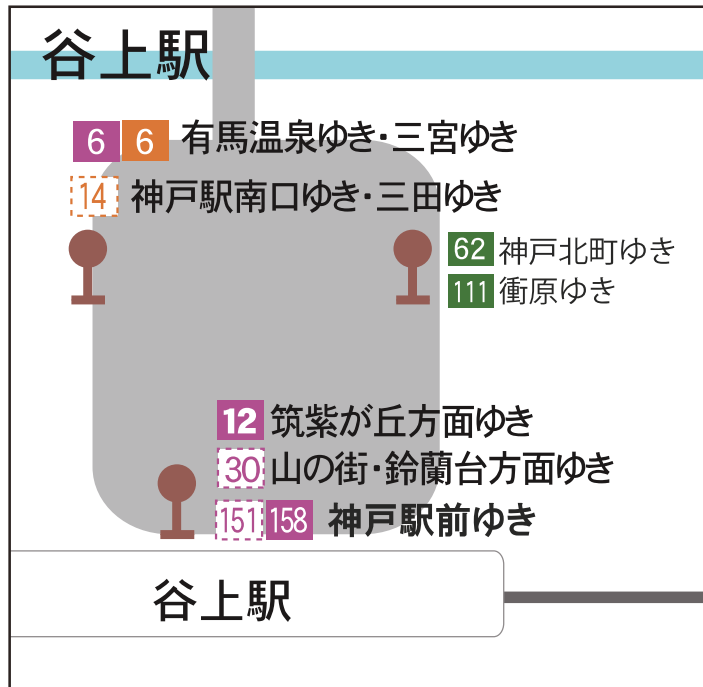

# 主なバスのりばごあんない

各バスのりばにつきましては、道路工事などの事情により変更されることがあります。くわしくは各会社にご確認ください。

各バスのりばにつきましては令和4年4月現在のものです

## のりば表記について

各社局で色を分けて表示しています。数字は系統番号です。

- 47 神戸市営バス    12 山陽バス    15 山陽バス・神戸市営バス共同運行路線    15 神姫バス
- 24 神姫バス・神戸市営バス共同運行路線    10 神鉄バス    フェリー 神戸フェリーバス    150 阪急バス
- 21 みなと観光バス    サブロー 日本交通    シティ City Loop (神姫バス)    六甲山上 六甲山観光
- 阪神 阪神バス    ポート Port Loop (神姫バス)

- 1 地下鉄三宮駅前
  - 92 石屋川方面ゆき
  - 2 阪急六甲方面ゆき
  - 18 摩耶ケーブル下経由JR六甲道駅ゆき
  - シテイ 北野異人館方面ゆき
  - 山手 湊川公園・神戸駅ゆき
- 2 地下鉄三宮駅前
  - 2 92 三宮神社ゆき
  - 18 64 三宮駅前ゆき
  - シテイ 元町・メリケンパーク・ポートタワー前・ハーバーランド方面ゆき
  - 山手 三宮センター街東口ゆき
- 3 三宮駅ターミナル前
  - 18 摩耶ケーブル下経由JR六甲道駅ゆき
  - 29 摩耶埠頭・HAT神戸方面ゆき
  - 101 HAT神戸・脇の浜方面ゆき
  - 64 神戸北町ゆき
- 4 三宮駅前
  - 7 市民福祉交流センター前ゆき
  - 21 六甲アイランド方面ゆき
  - サブロー 神戸ベイシティアンホテルゆき
  - 211 桜森町方面ゆき
  - 阪神 阪神西宮ゆき・HAT神戸方面ゆき
  - 三宮 垂水区内方面ゆき
- 5 三宮駅前
  - 7 平野経由神戸駅前ゆき
  - 29 摩耶埠頭・HAT神戸方面ゆき(午前のみ)
  - 阪神 税関前ゆき
  - PI ポートアイランド方面ゆき
  - ポート 新港町・ポートタワー前・ハーバーランド方面