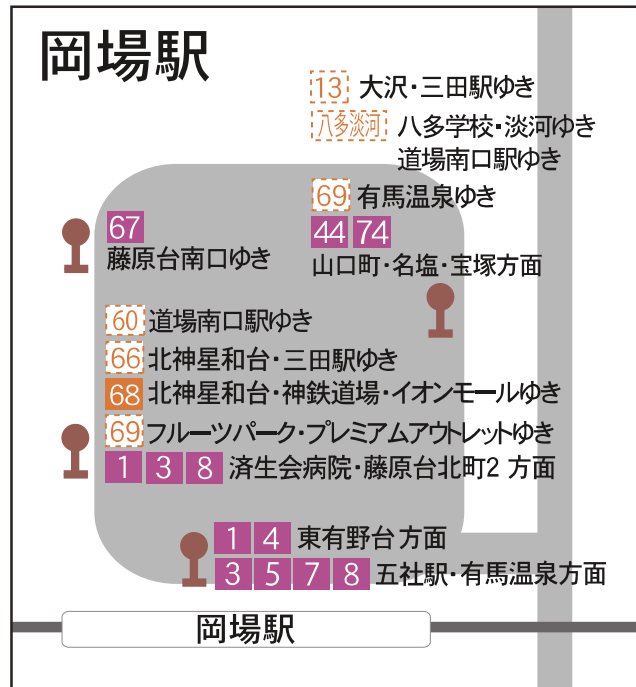

# 主なバスのりばごあんない

各バスのりばにつきましては、道路工事などの事情により変更されることがあります。くわしくは各会社にご確認ください。

各バスのりばにつきましては令和4年4月現在のものです

## のりば表記について

各社局で色を分けて表示しています。数字は系統番号です。

- 47 神戸市営バス    12 山陽バス    15 山陽バス・神戸市営バス共同運行路線    15 神姫バス
- 24 神姫バス・神戸市営バス共同運行路線    10 神鉄バス    フェリー 神戸フェリーバス    150 阪急バス
- 21 みなと観光バス    サブロー 日本交通    シティ City Loop (神姫バス)    六甲山上 六甲山観光
- 阪神 阪神バス    ポート Port Loop (神姫バス)

- 1 地下鉄三宮駅前
  - 92 石屋川方面ゆき
  - 2 阪急六甲方面ゆき
  - 18 摩耶ケーブル下経由JR六甲道駅ゆき
  - シテイ 北野異人館方面ゆき
  - 山手 湊川公園・神戸駅ゆき
- 2 地下鉄三宮駅前
  - 2 92 三宮神社ゆき
  - 18 64 三宮駅前ゆき
  - シテイ 元町・メリケンパーク・ポートタワー前・ハーバーランド方面ゆき
  - 山手 三宮センター街東口ゆき
- 3 三宮駅ターミナル前
  - 18 摩耶ケーブル下経由JR六甲道駅ゆき
  - 29 摩耶埠頭・HAT神戸方面ゆき
  - 101 HAT神戸・脇の浜方面ゆき
  - 64 神戸北町ゆき
- 4 三宮駅前
  - 7 市民福祉交流センター前ゆき
  - 21 六甲アイランド方面ゆき
  - サブロー 神戸ベイシティアンホテルゆき
  - 211 桜森町方面ゆき
  - 阪神 阪神西宮ゆき・HAT神戸方面ゆき
  - 三宮 垂水区内方面ゆき
- 5 三宮駅前
  - 7 平野経由神戸駅前ゆき
  - 29 摩耶埠頭・HAT神戸方面ゆき(午前のみ)
  - 阪神 税関前ゆき
  - PI ポートアイランド方面ゆき
  - ポート 新港町・ポートタワー前・ハーバーランド方面