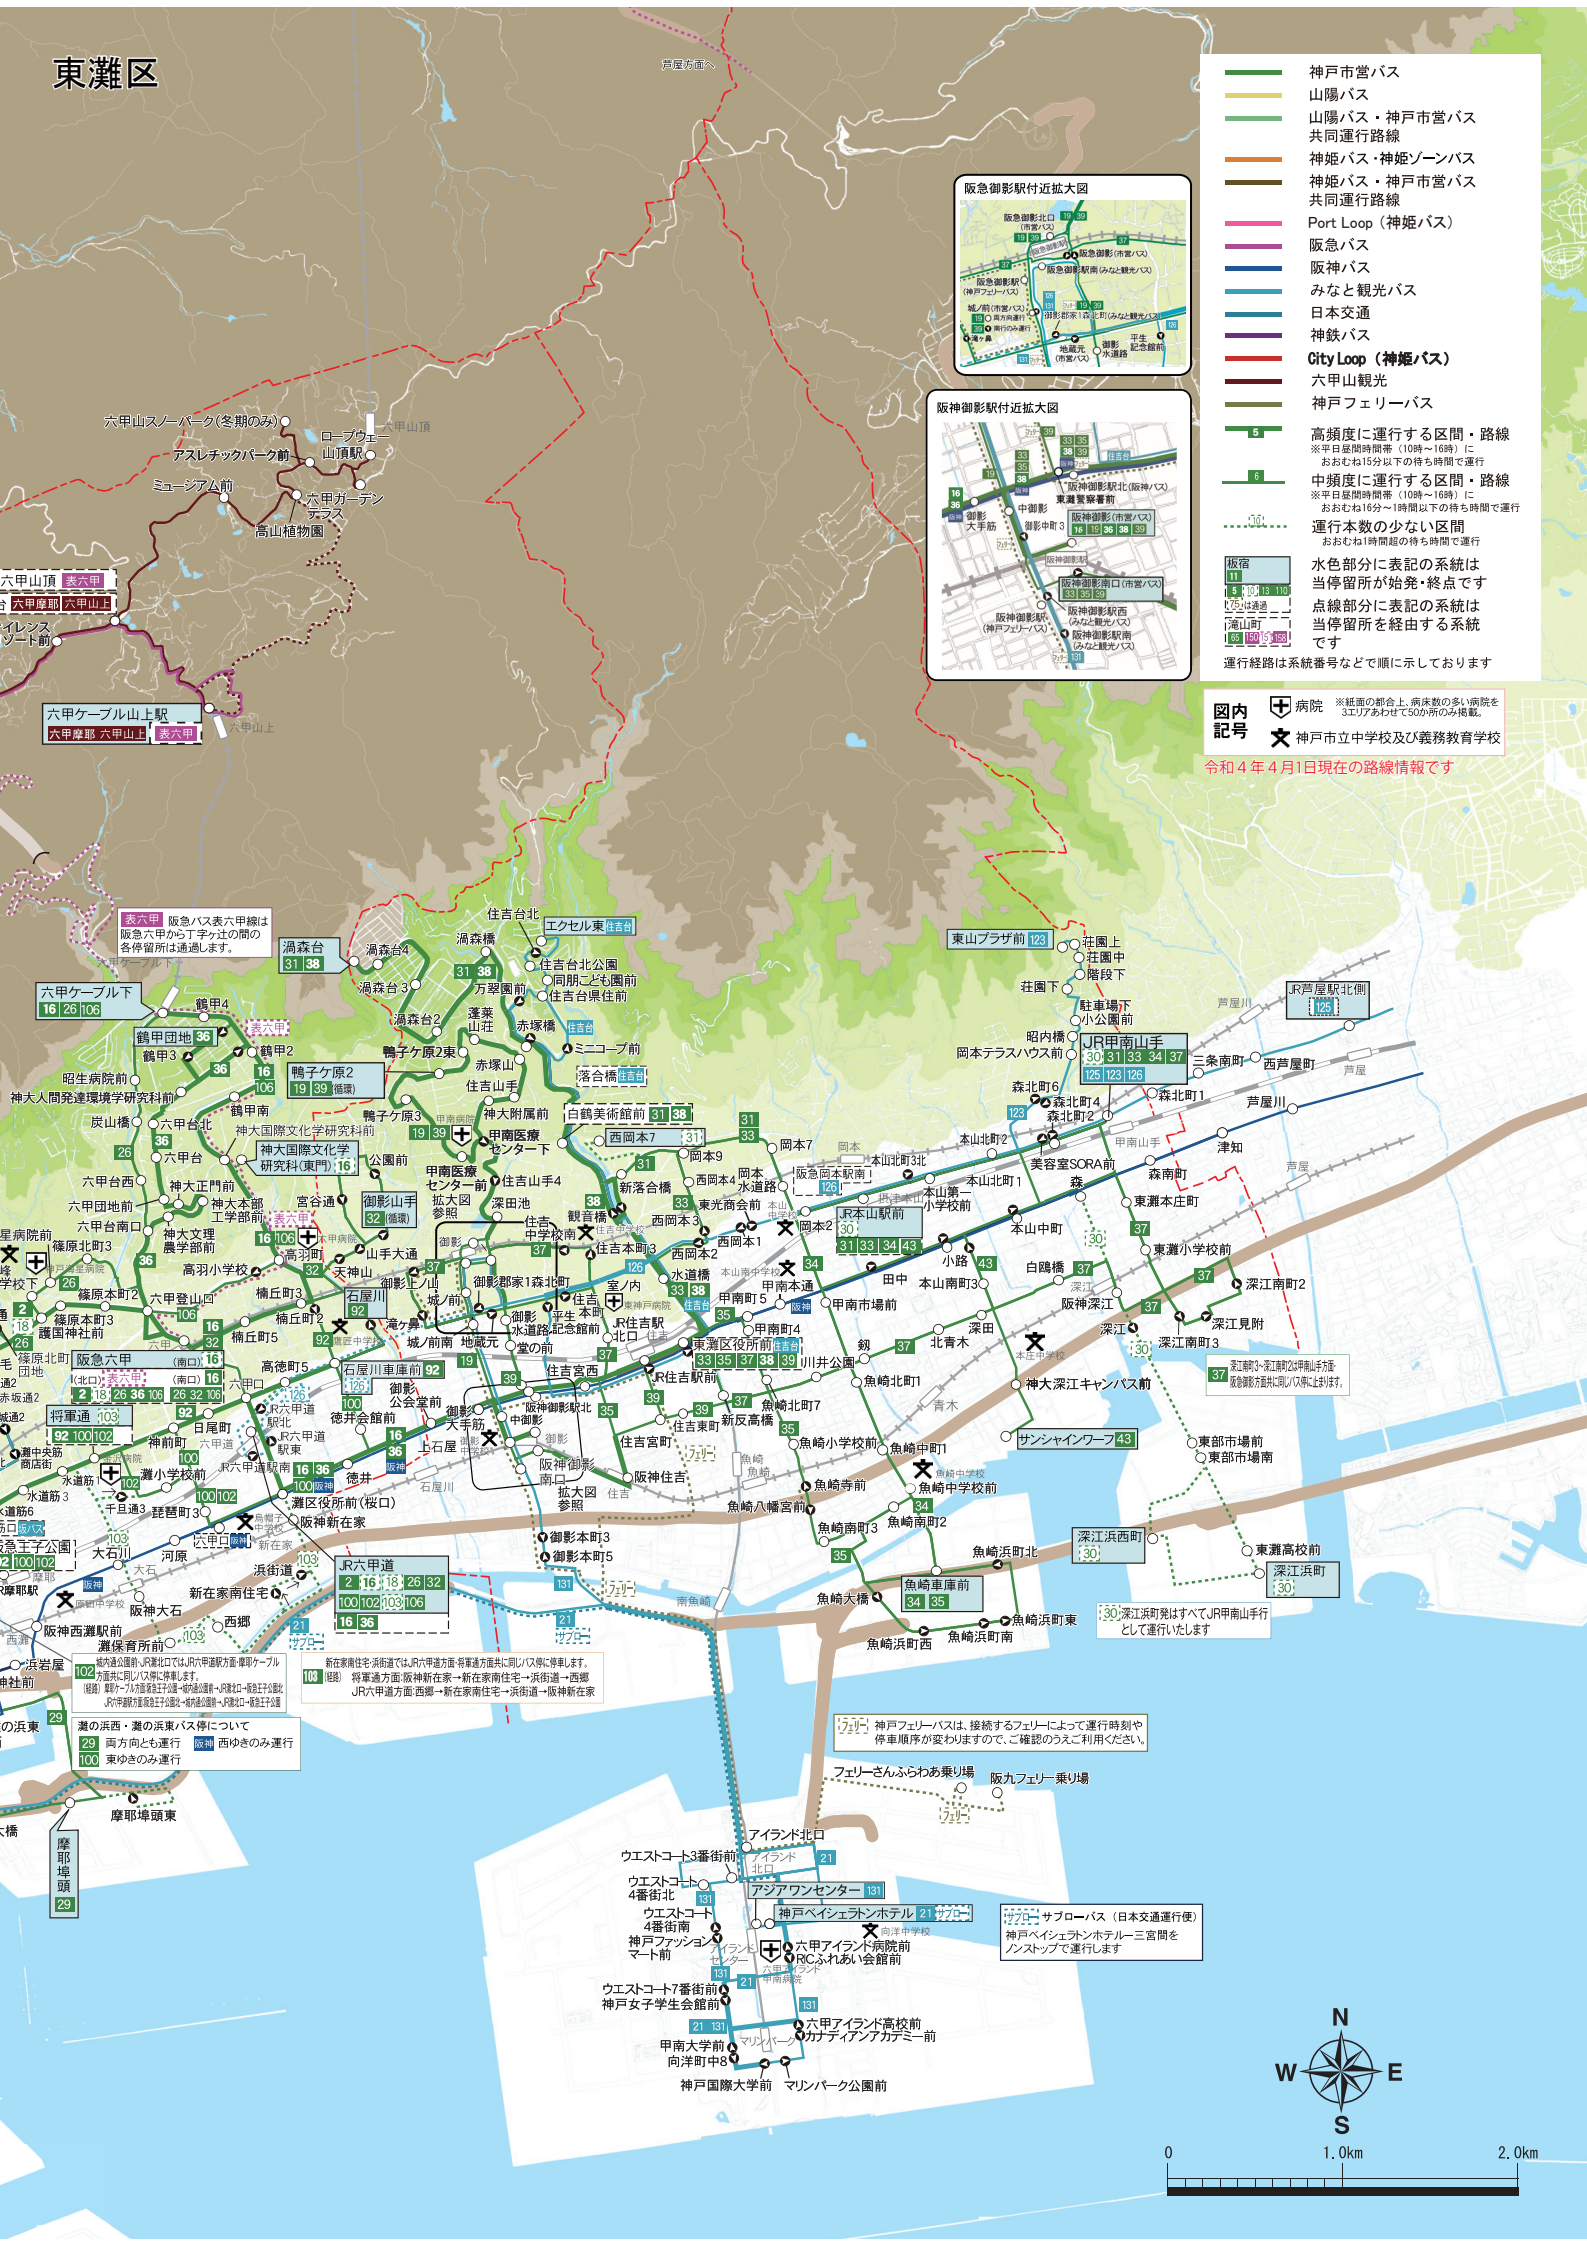

東灘区

- 神戸市営バス
- 山陽バス
- 山陽バス・神戸市営バス 共同運行路線
- 神姫バス・神姫ゾーンバス
- 神姫バス・神戸市営バス 共同運行路線
- Port Loop (神姫バス)
- 阪急バス
- 阪神バス
- みなと観光バス
- 日本交通
- 神鉄バス
- City Loop (神姫バス)
- 六甲山観光
- 神戸フェリーバス

- 5 高頻度に運行する区間・路線
  ※平日昼間時間帯(10時~16時)におおむね15分以下の待ち時間で運行
- 6 中頻度に運行する区間・路線
  ※平日昼間時間帯(10時~16時)におおむね16分~1時間以下の待ち時間で運行
- 運行本数の少ない区間
  おおむね1時間以上の待ち時間で運行
- 11 水色部分に表記の系統は当停留所が始発・終点です
- 12 点線部分に表記の系統は当停留所を経由する系統です

図内記号 病院 ※紙面の都合上、病床数の多い病院を3エリアあわせて50か所のみ掲載。
神戸市立中学校及び義務教育学校
令和4年4月1日現在の路線情報です