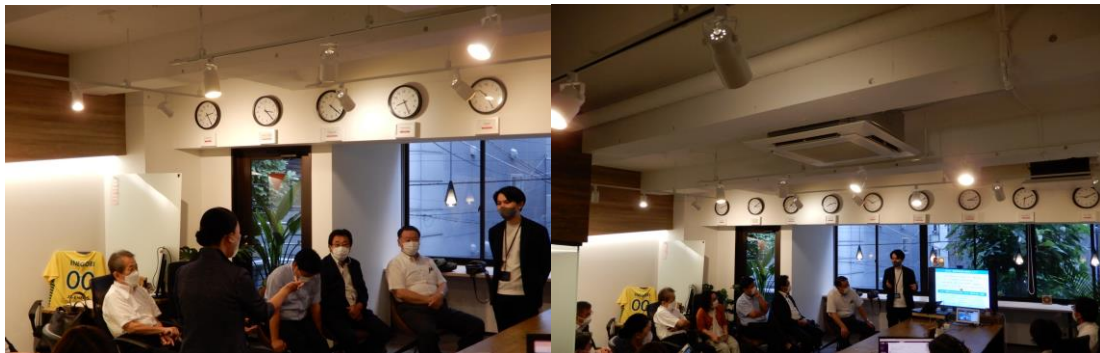

っかりと取り組む必要がある。特に、神戸市でも孤独・孤立対策の問題については、こども家庭局こども未来担当局長をリーダーとした局横断的なプロジェクトをいち早く設置し、全庁的に取り組んでいるところであるが、スピード感をもって臨みたいところである。

以上