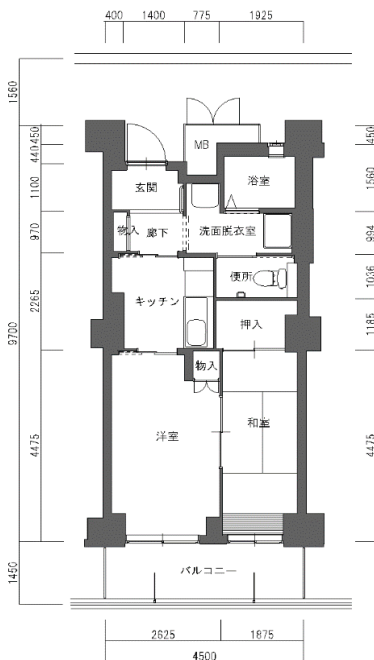

住宅	新桜の宮
間取り	2K

住戸面積	住戸専用	40.42 m ²
	バルコニー	6.52 m ²
	合計	46.94 m ²
居室面積	和室	4.0 帖
	洋室	6.9 帖
	DK	3.4 帖
備考	バルコニー違いあり	