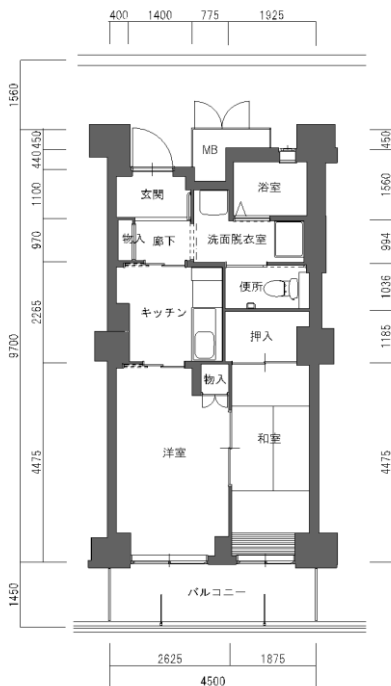

住宅	新桜の宮
間取り	2K

住戸面積	住戸専用	40.42 m <sup>2</sup>
	バルコニー	6.52 m <sup>2</sup>
	合計	46.94 m <sup>2</sup>
居室面積	和室	5.0 帖
	洋室	6.9 帖
	DK	3.4 帖
備考	バルコニー違いあり	