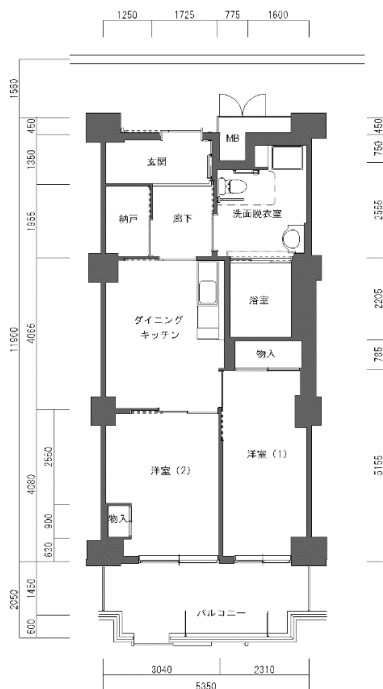

住宅	新桜の宮
間取り	2DK

住戸面積	住戸専用	60.67 m ²
	バルコニー	10.47 m ²
	合計	71.14 m ²
居室面積	洋室1	7.3 帖
	洋室2	7.2 帖
	DK	7.8 帖
備考		