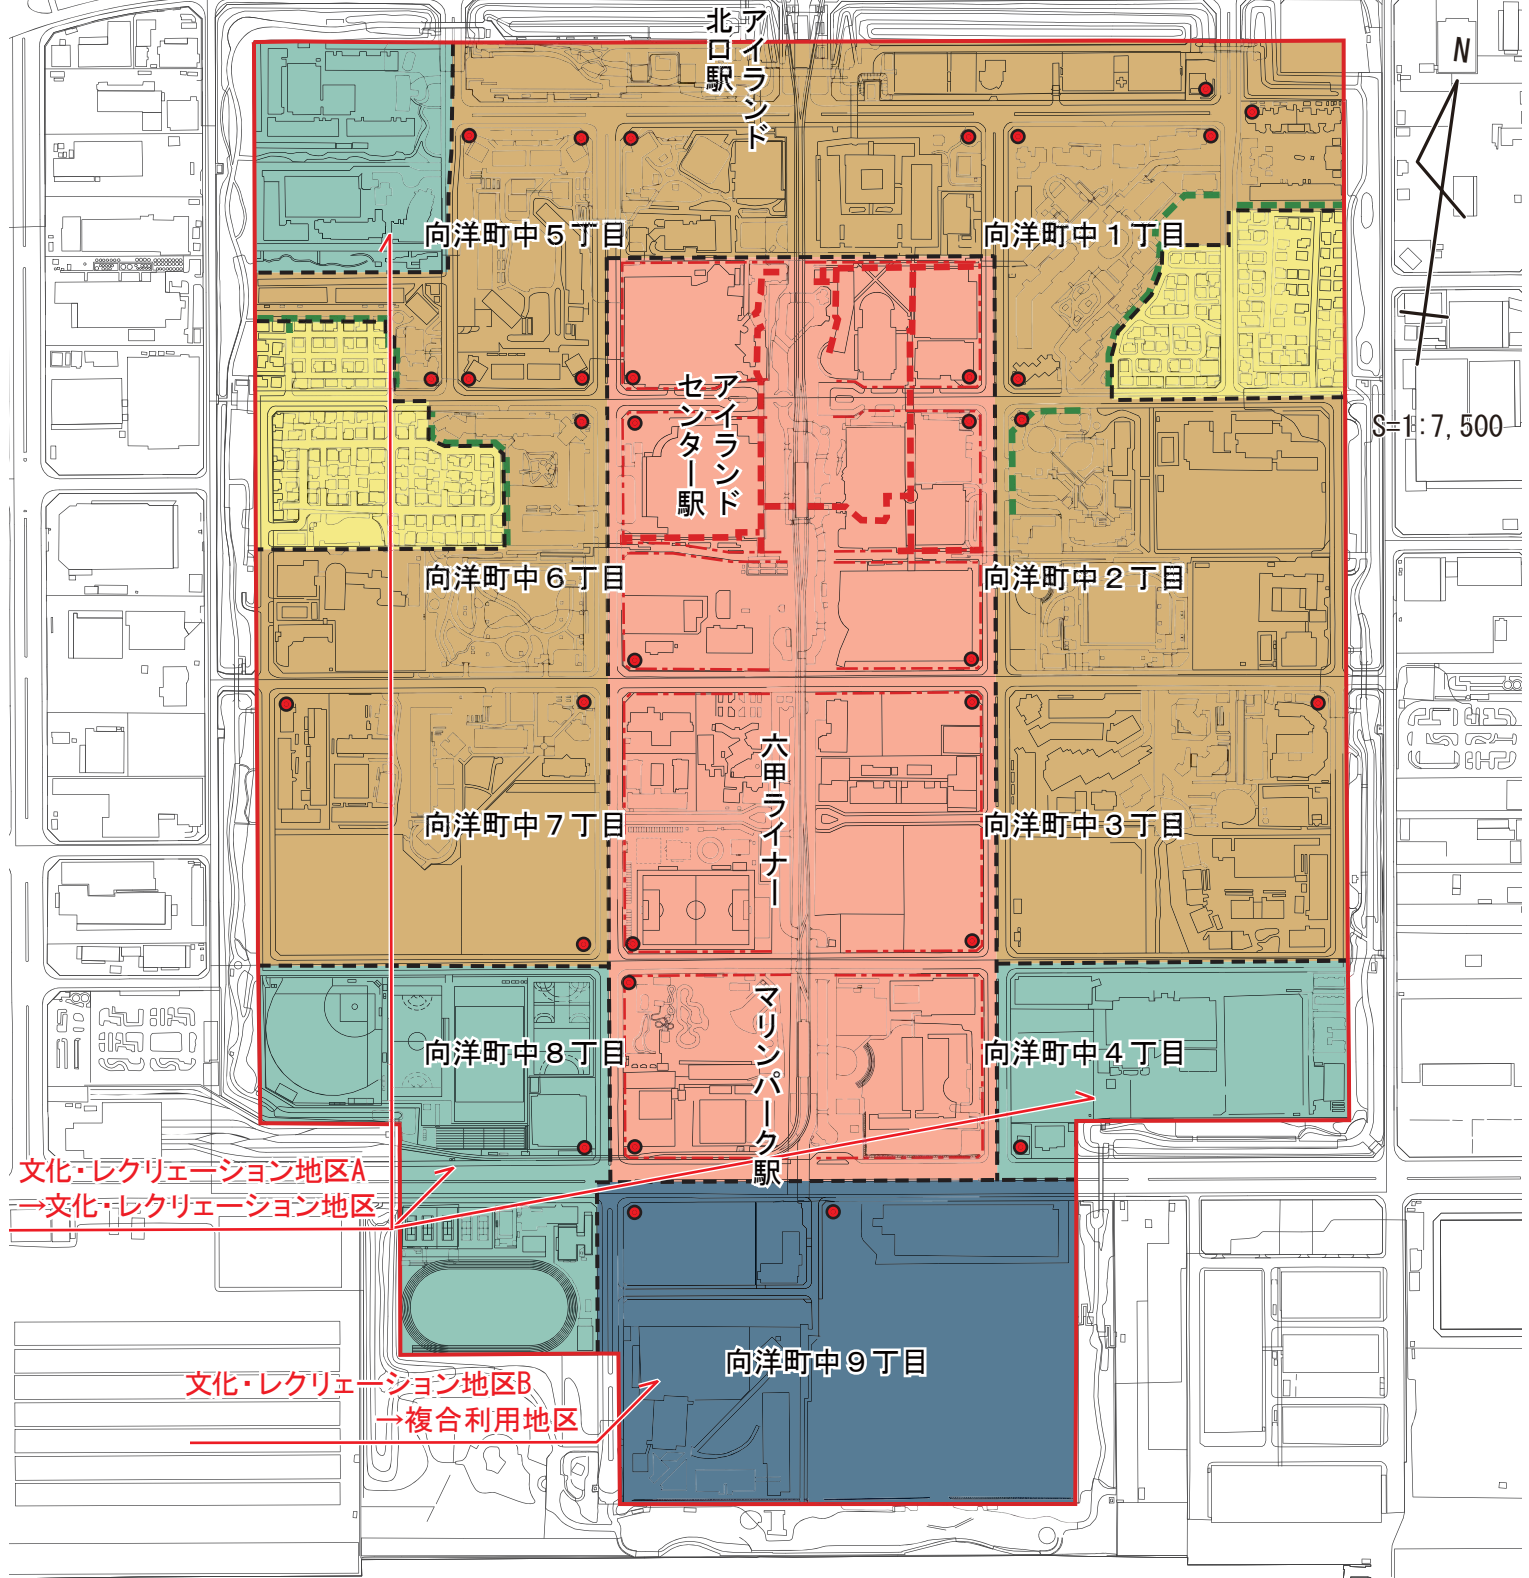

第5号議案 神戸国際港都建設計画地区計画の変更 計画図
 (六甲アイランド都市機能ゾーン地区計画)

文化・レクリエーション地区A
 →文化・レクリエーション地区

文化・レクリエーション地区B
 →複合利用地区

凡		例	
	地区計画の区域界 (地区整備計画の区域界)		地区の細区分の境界
	地区施設 (せせらぎ)		業務・商業地区
	地区施設 (街角広場)		戸建住宅地区
	地区施設 (シティモール)		中高層住宅地区
	壁面の位置の制限に係る境界線		
	文化・レクリエーション地区A→文化・レクリエーション地区		
	文化・レクリエーション地区B→複合利用地区		