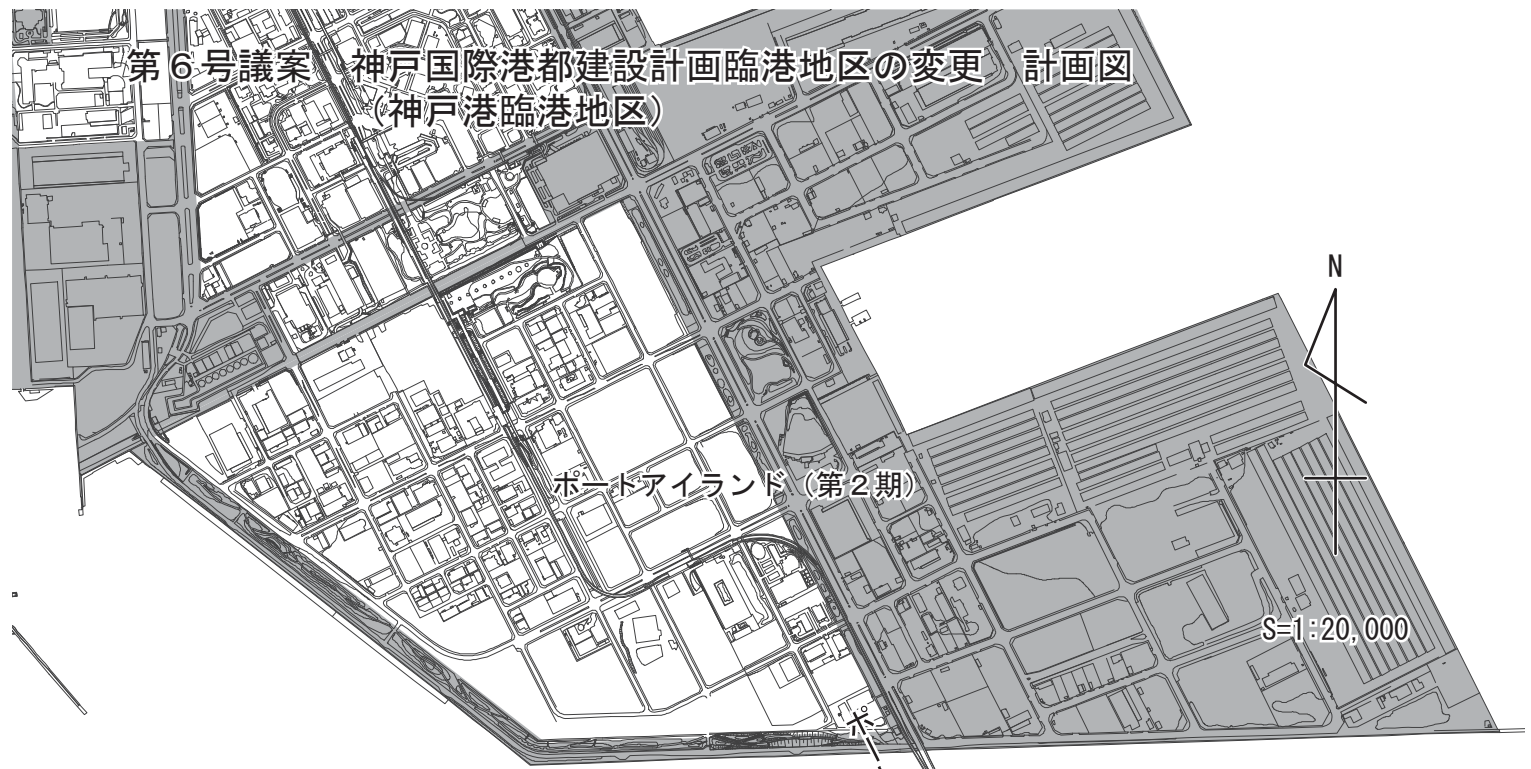

第6号議案 神戸国際港都建設計画臨港地区の変更 計画図
(神戸港臨港地区)

凡 例	
■ (Gray)	既決定の区域
■ (Red)	追加する区域