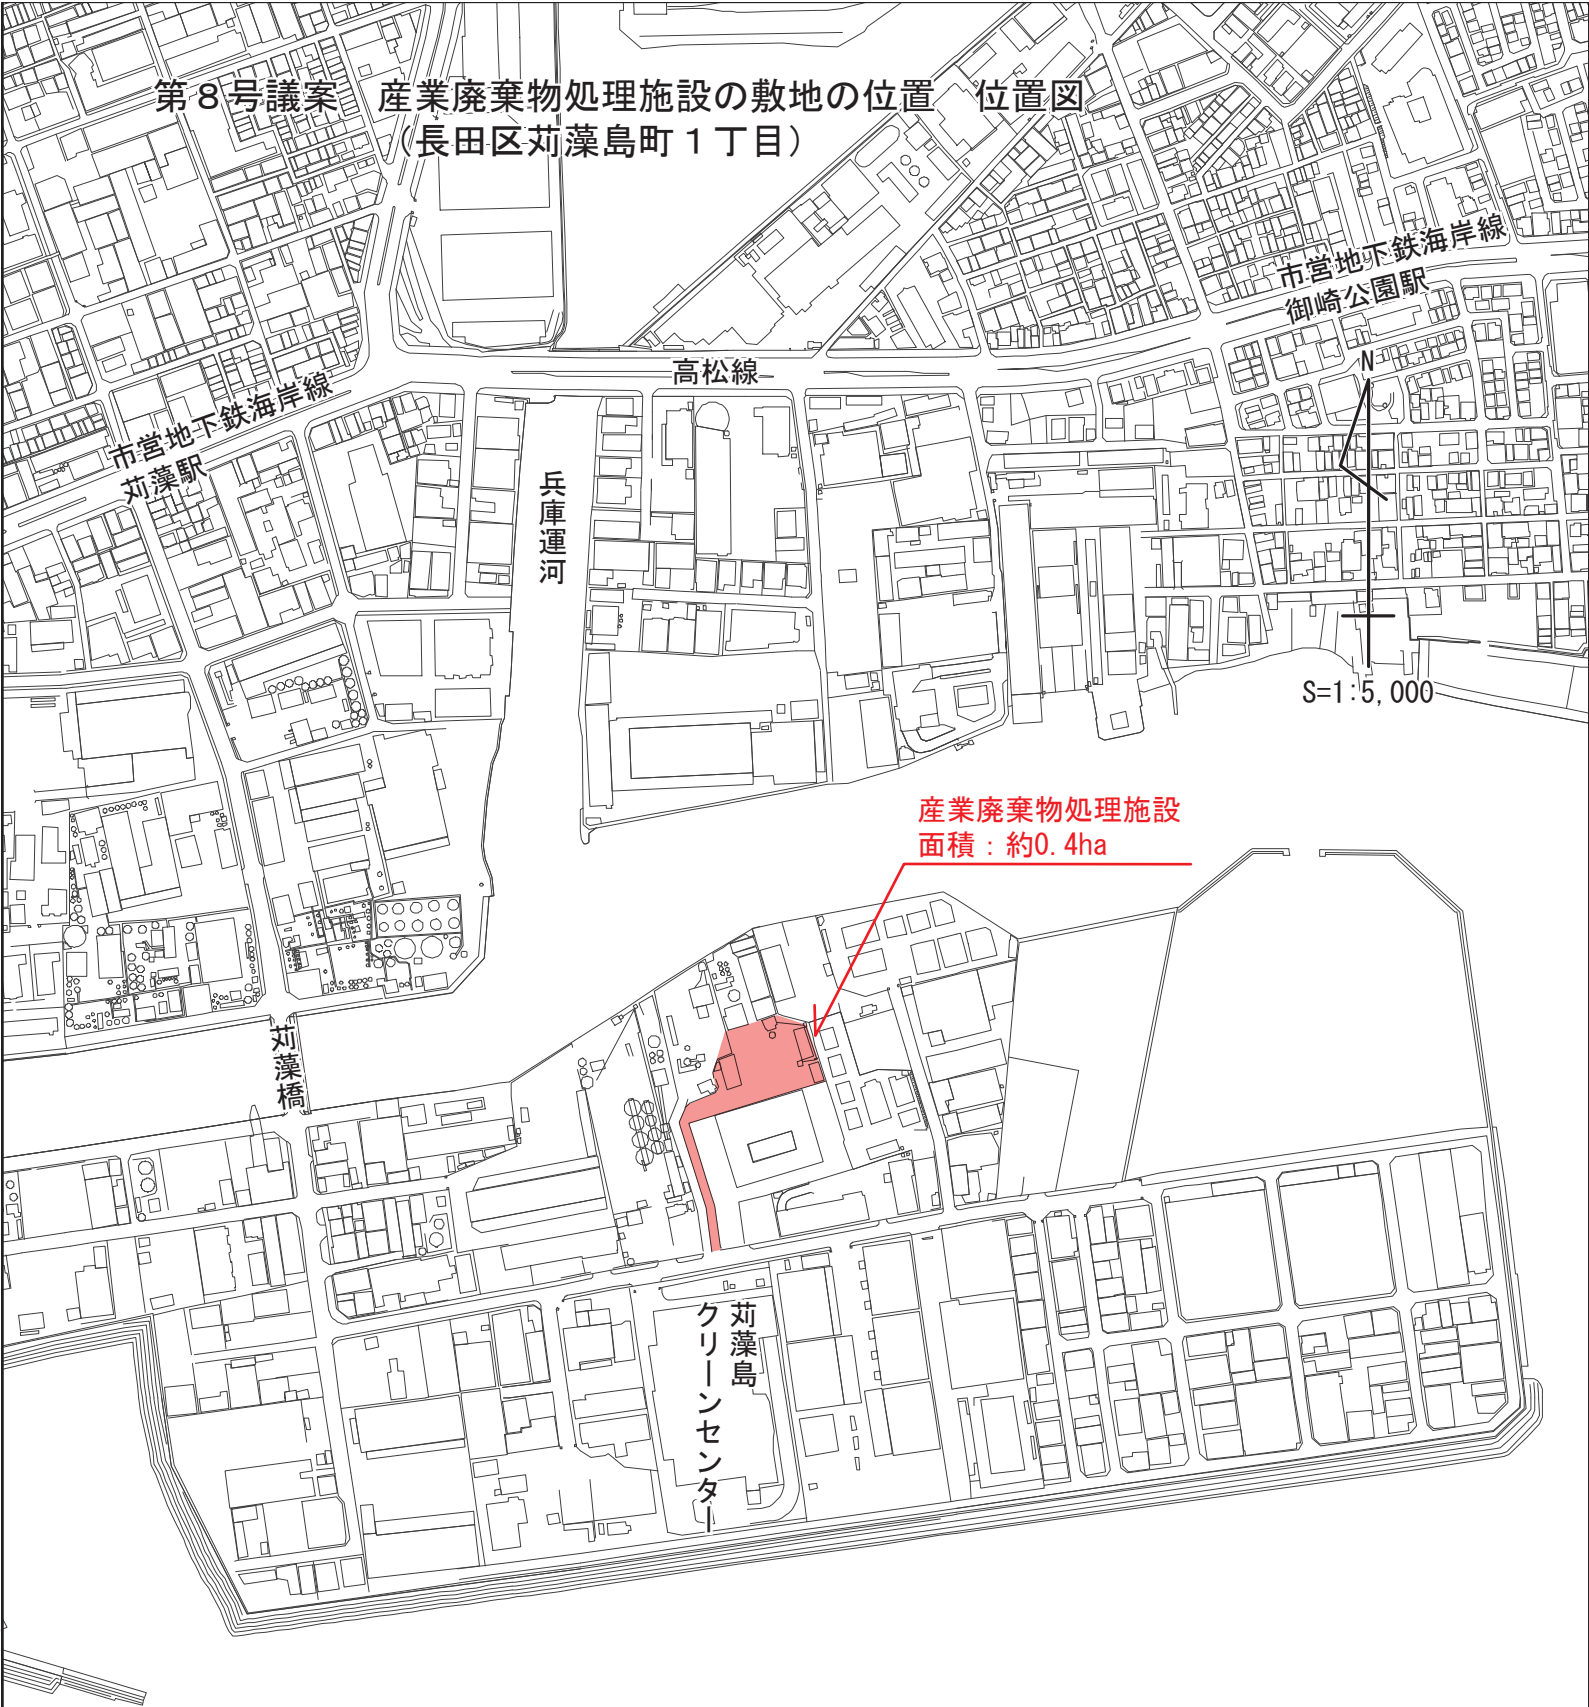

第8号議案 産業廃棄物処理施設の敷地の位置 位置図
(長田区苅藻島町1丁目)

凡 例	
	区 域