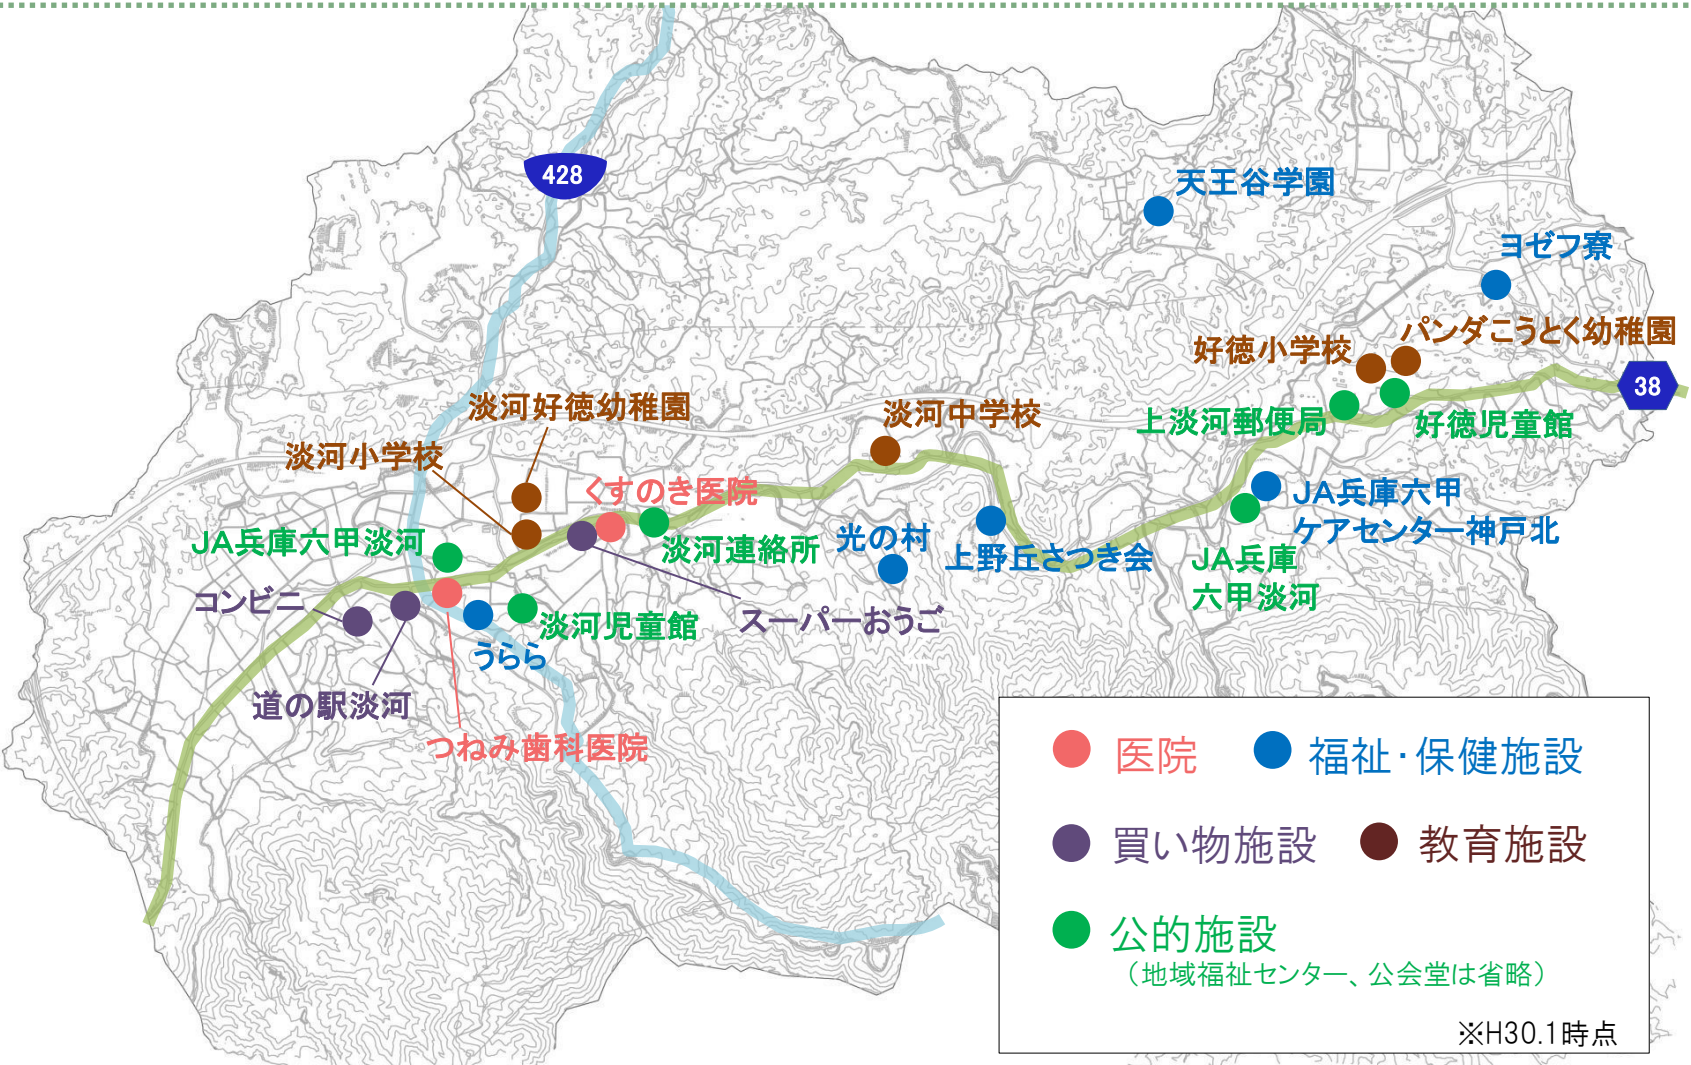

北区淡河町の概要

概 要

- ・市の北部に位置する町
- ・全域が市街化調整区域

人口： 2,661人 世帯数： 1,156世帯
面積： 38.0km² 高齢化率： 38.2%
(全市平均： 27.4%)

北区淡河町の概要（交通）

交通

・ 淡河町内を、三木方面・三田方面を結ぶバスと、三宮方面と吉川方面を結ぶバスが運行している。

北区淡河町の概要（施設）

施設

・三木市・三田市方面への道路を中心に施設が立地している。

北区淡河町の概要（過去に運行を行っていた自家用有償運送）

淡河町ゾーン・バスの運行

平成21年3月～平成28年12月の間

兵庫県下初の公共交通空白地有償運送（旧：過疎地有償運送）として運行

淡河町ゾーン・バスの概要

- 運営主体 : NPO法人上野丘さつき家族会
- 使用車両 : 福祉施設・運転手の自家用車両
- 運賃 : 1回250円
- 運行内容 : 淡河町内を運行
（主な利用）
 - ・医療施設利用者の送迎
 - ・グラウンドゴルフなど町内行事会場への送迎
 - ・路線バスで帰宅する通学者などの送迎
 - ・町内福祉施設利用者の送迎

淡河町ゾーン・バス