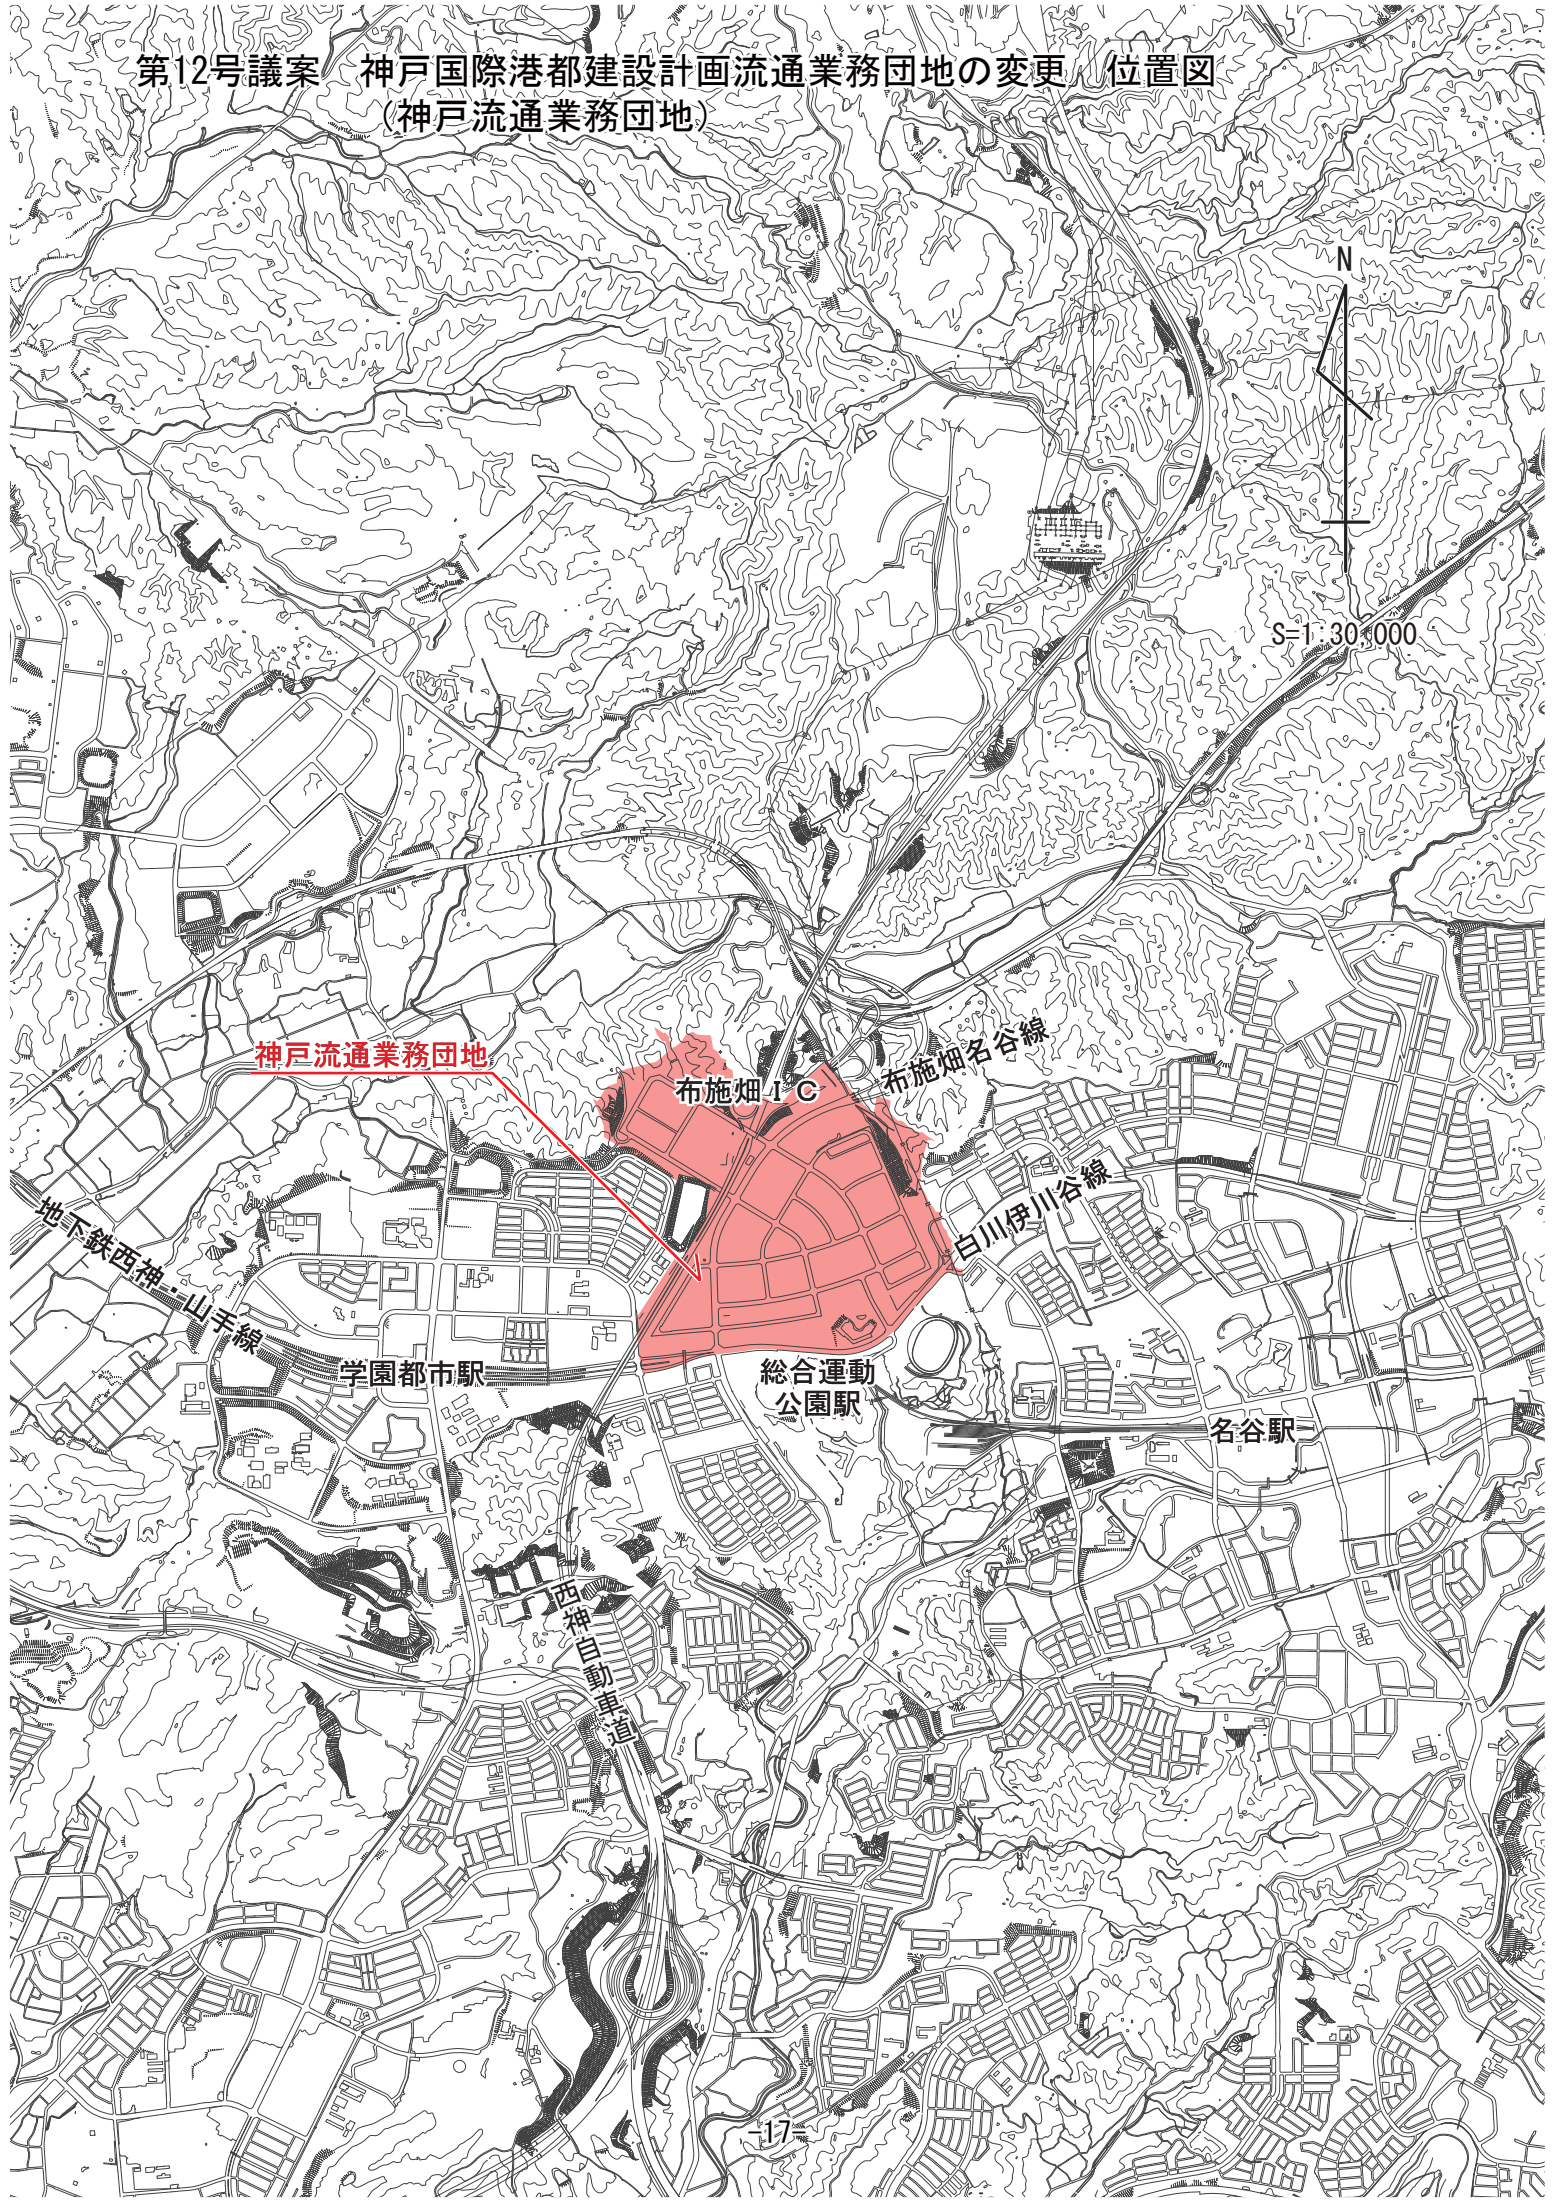

第12号議案 神戸国際港都建設計画流通業務団地の変更 (位置図)
(神戸流通業務団地)

神戸流通業務団地

布施畑1C

布施畑名谷線

白川伊川谷線

学園都市駅

総合運動公園駅

名谷駅

西神自動車道

地下鉄西神・山手線

S=1:30,000