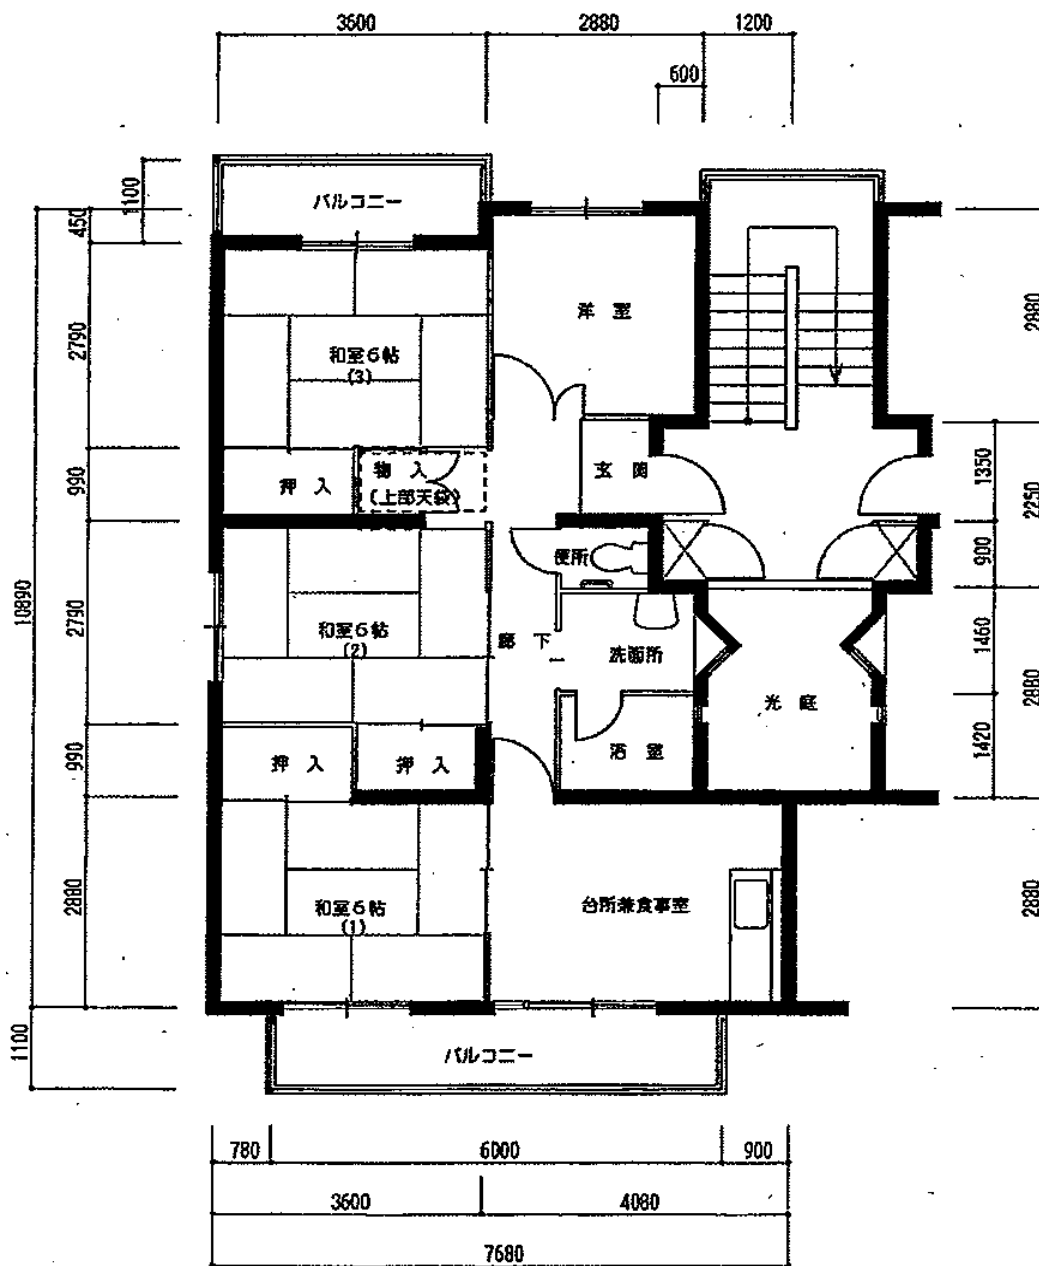

住宅	王居殿第二
間取り	4DK

住戸面積	住戸専用	71.05 m ²
	バルコニー	10.56 m ²
	合計	81.61 m ²
居室面積	和室	6.0 帖
	和室	6.0 帖
	和室	6.0 帖
	洋室	4.5 帖
	DK	6.7 帖
備考		