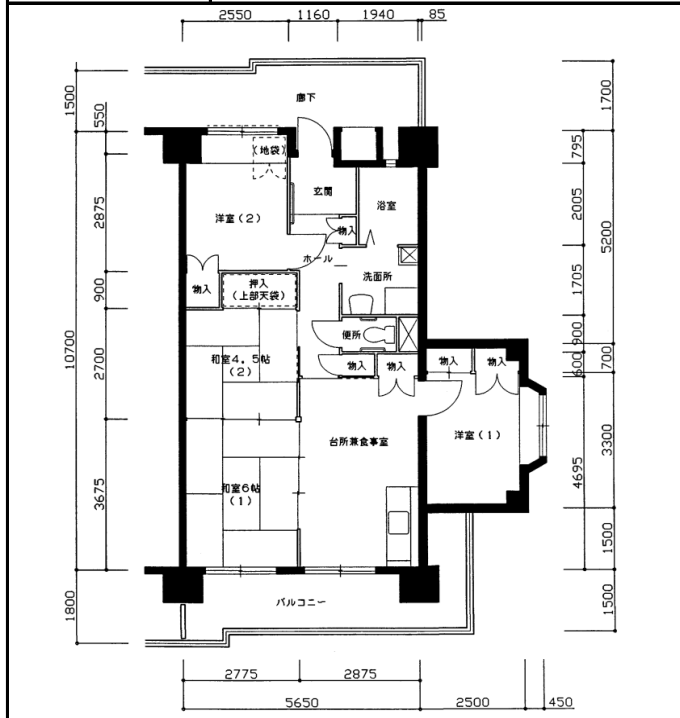

住宅	西神南
間取り	4DK

住戸面積	住戸専用	69.56 m <sup>2</sup>
	バルコニー	12.26 m <sup>2</sup>
	合計	81.82 m <sup>2</sup>
居室面積	和室1	6 帖
	和室2	4.5 帖
	洋室1	4.5 帖
	洋室2	5 帖
	DK	9.1 帖
備考	反転タイプ・バルコニータイプ違いあり	