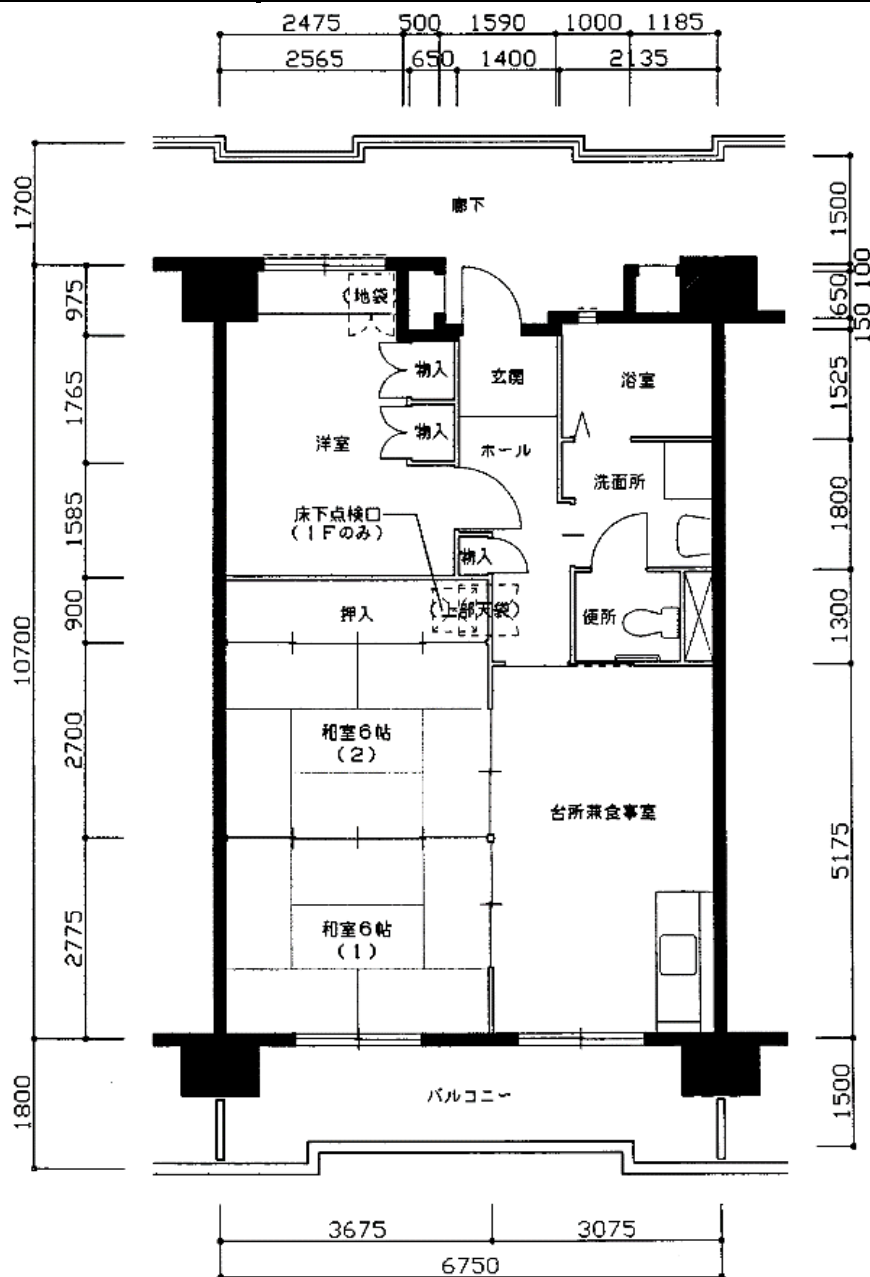

住宅	西神南
間取り	3DK

住戸面積	住戸専用	69.82 m ²
	バルコニー	10.88 m ²
	合計	80.70 m ²
居室面積	和室	6.0 帖
	和室	6.0 帖
	洋室	6.4 帖
	DK	9.6 帖
備考	反転タイプあり	