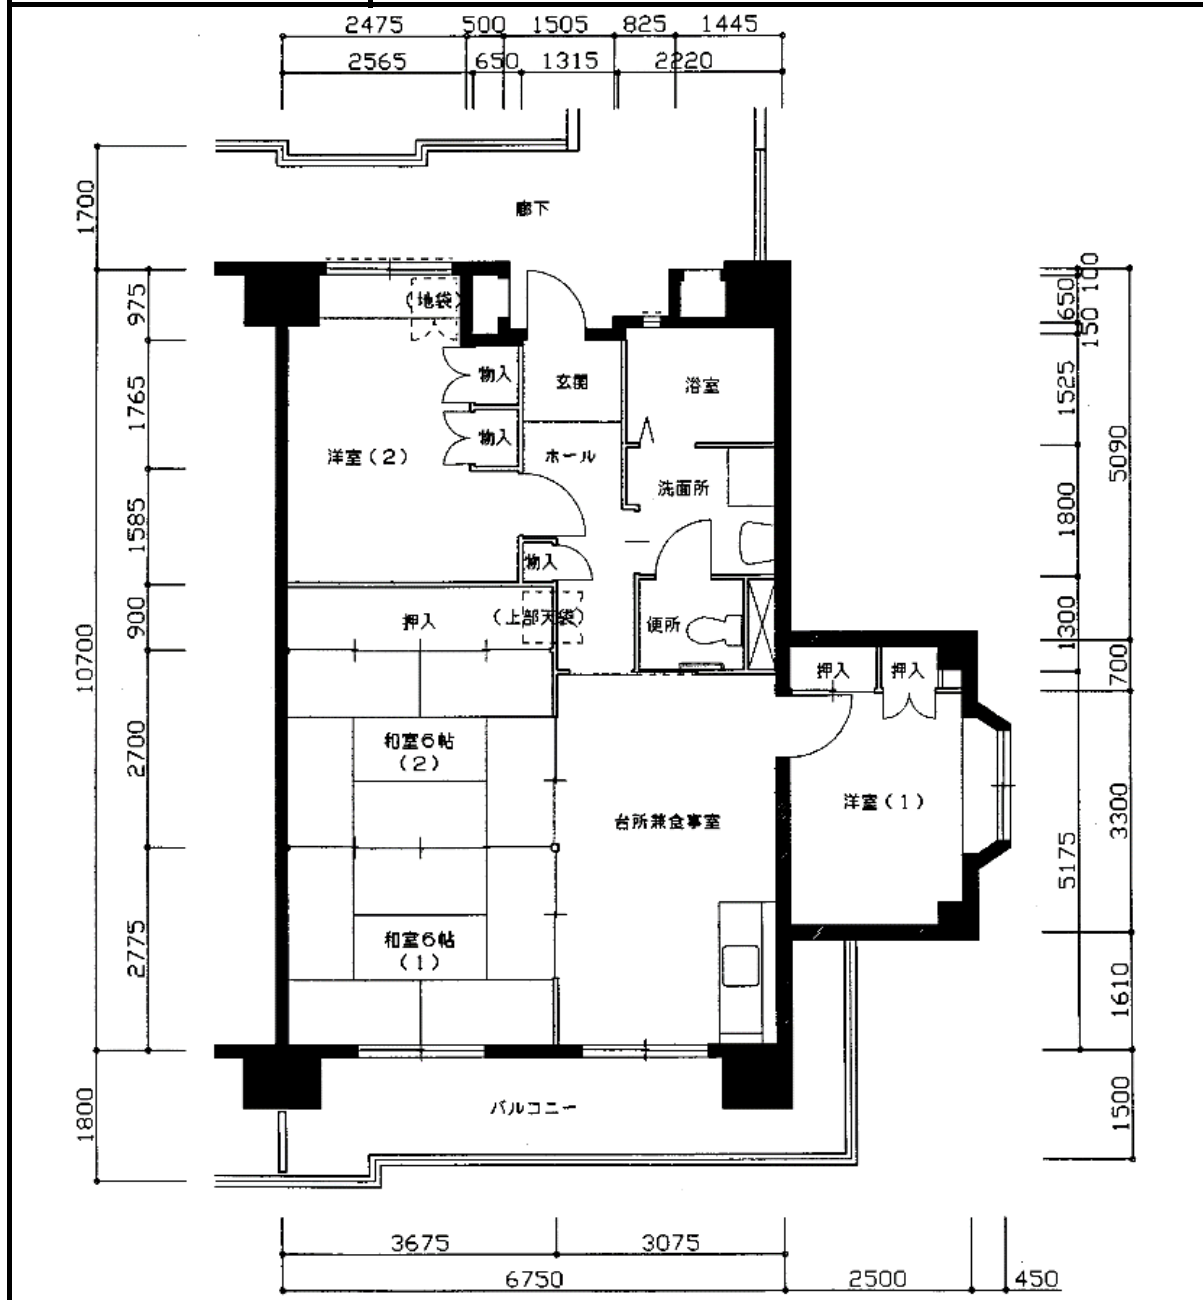

住宅	西神南
間取り	4DK

住戸面積	住戸専用	79.99 m ²
	バルコニー	13.30 m ²
	合計	93.29 m ²
居室面積	和室	6.0 帖
	和室	6.0 帖
	洋室	5.0 帖
	洋室	6.4 帖
	DK	9.6 帖
備考		