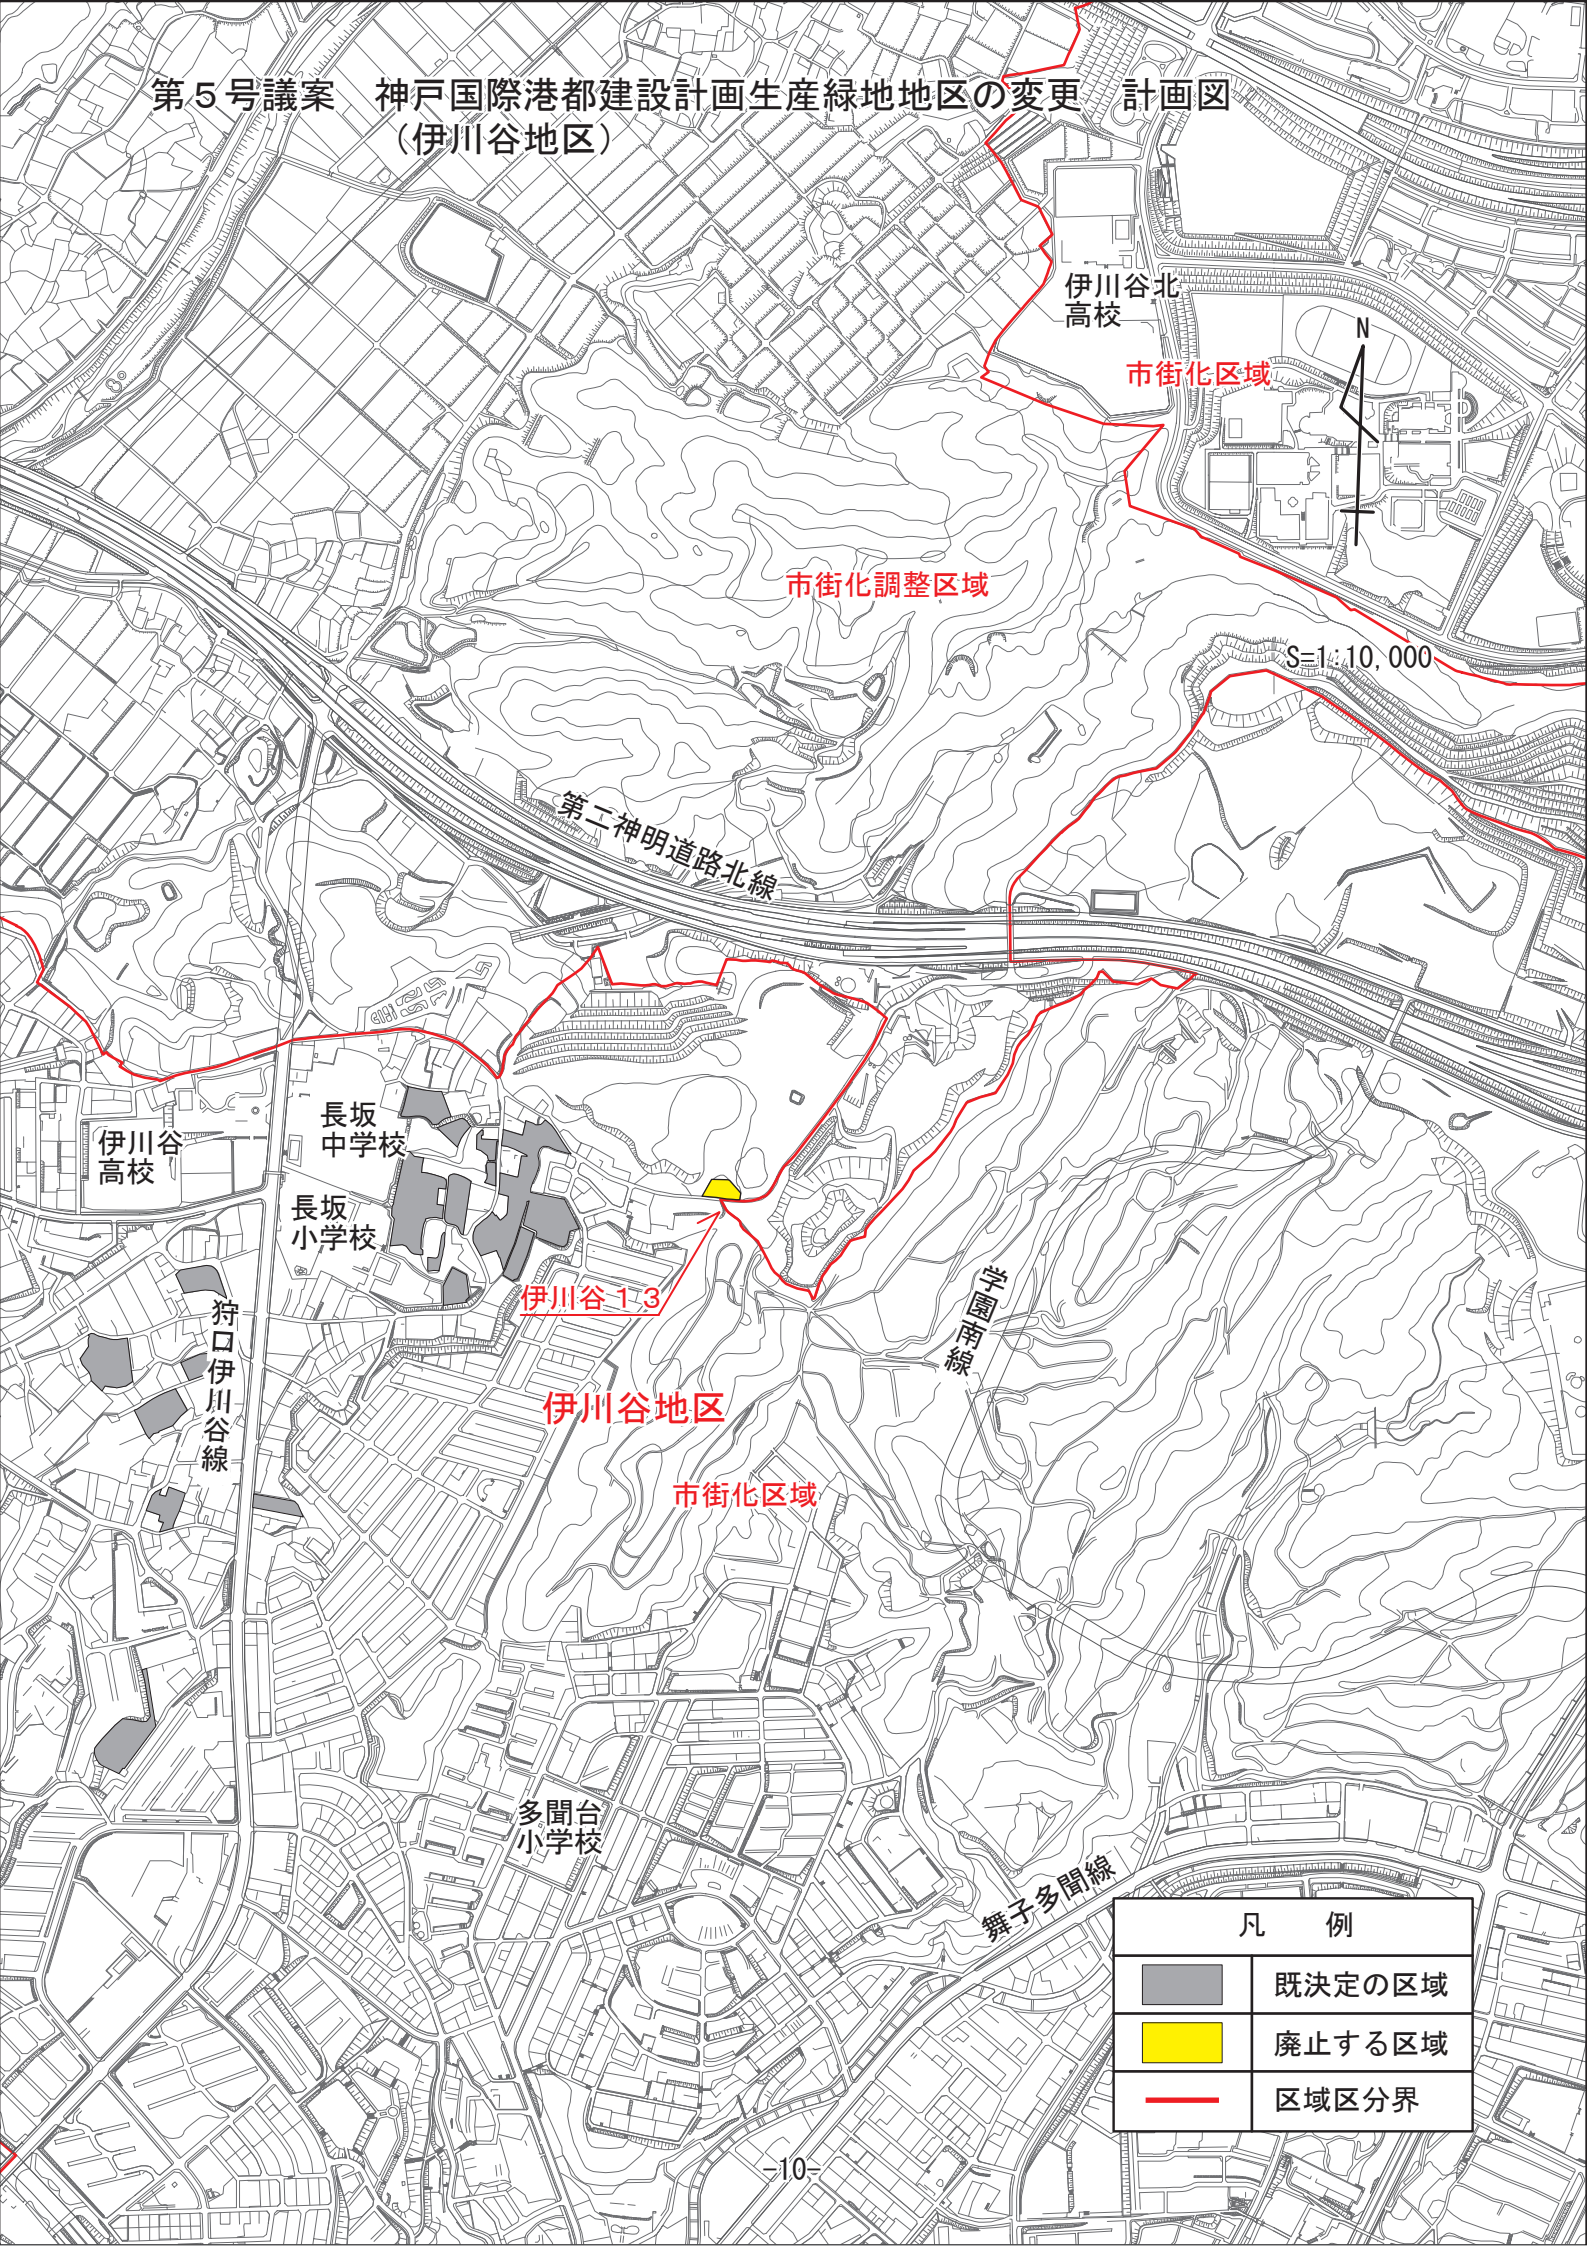

第5号議案 神戸国際港都建設計画生産緑地地区の変更 計画図
(伊川谷地区)

凡 例	
	既決定の区域
	廃止する区域
	区域区分界