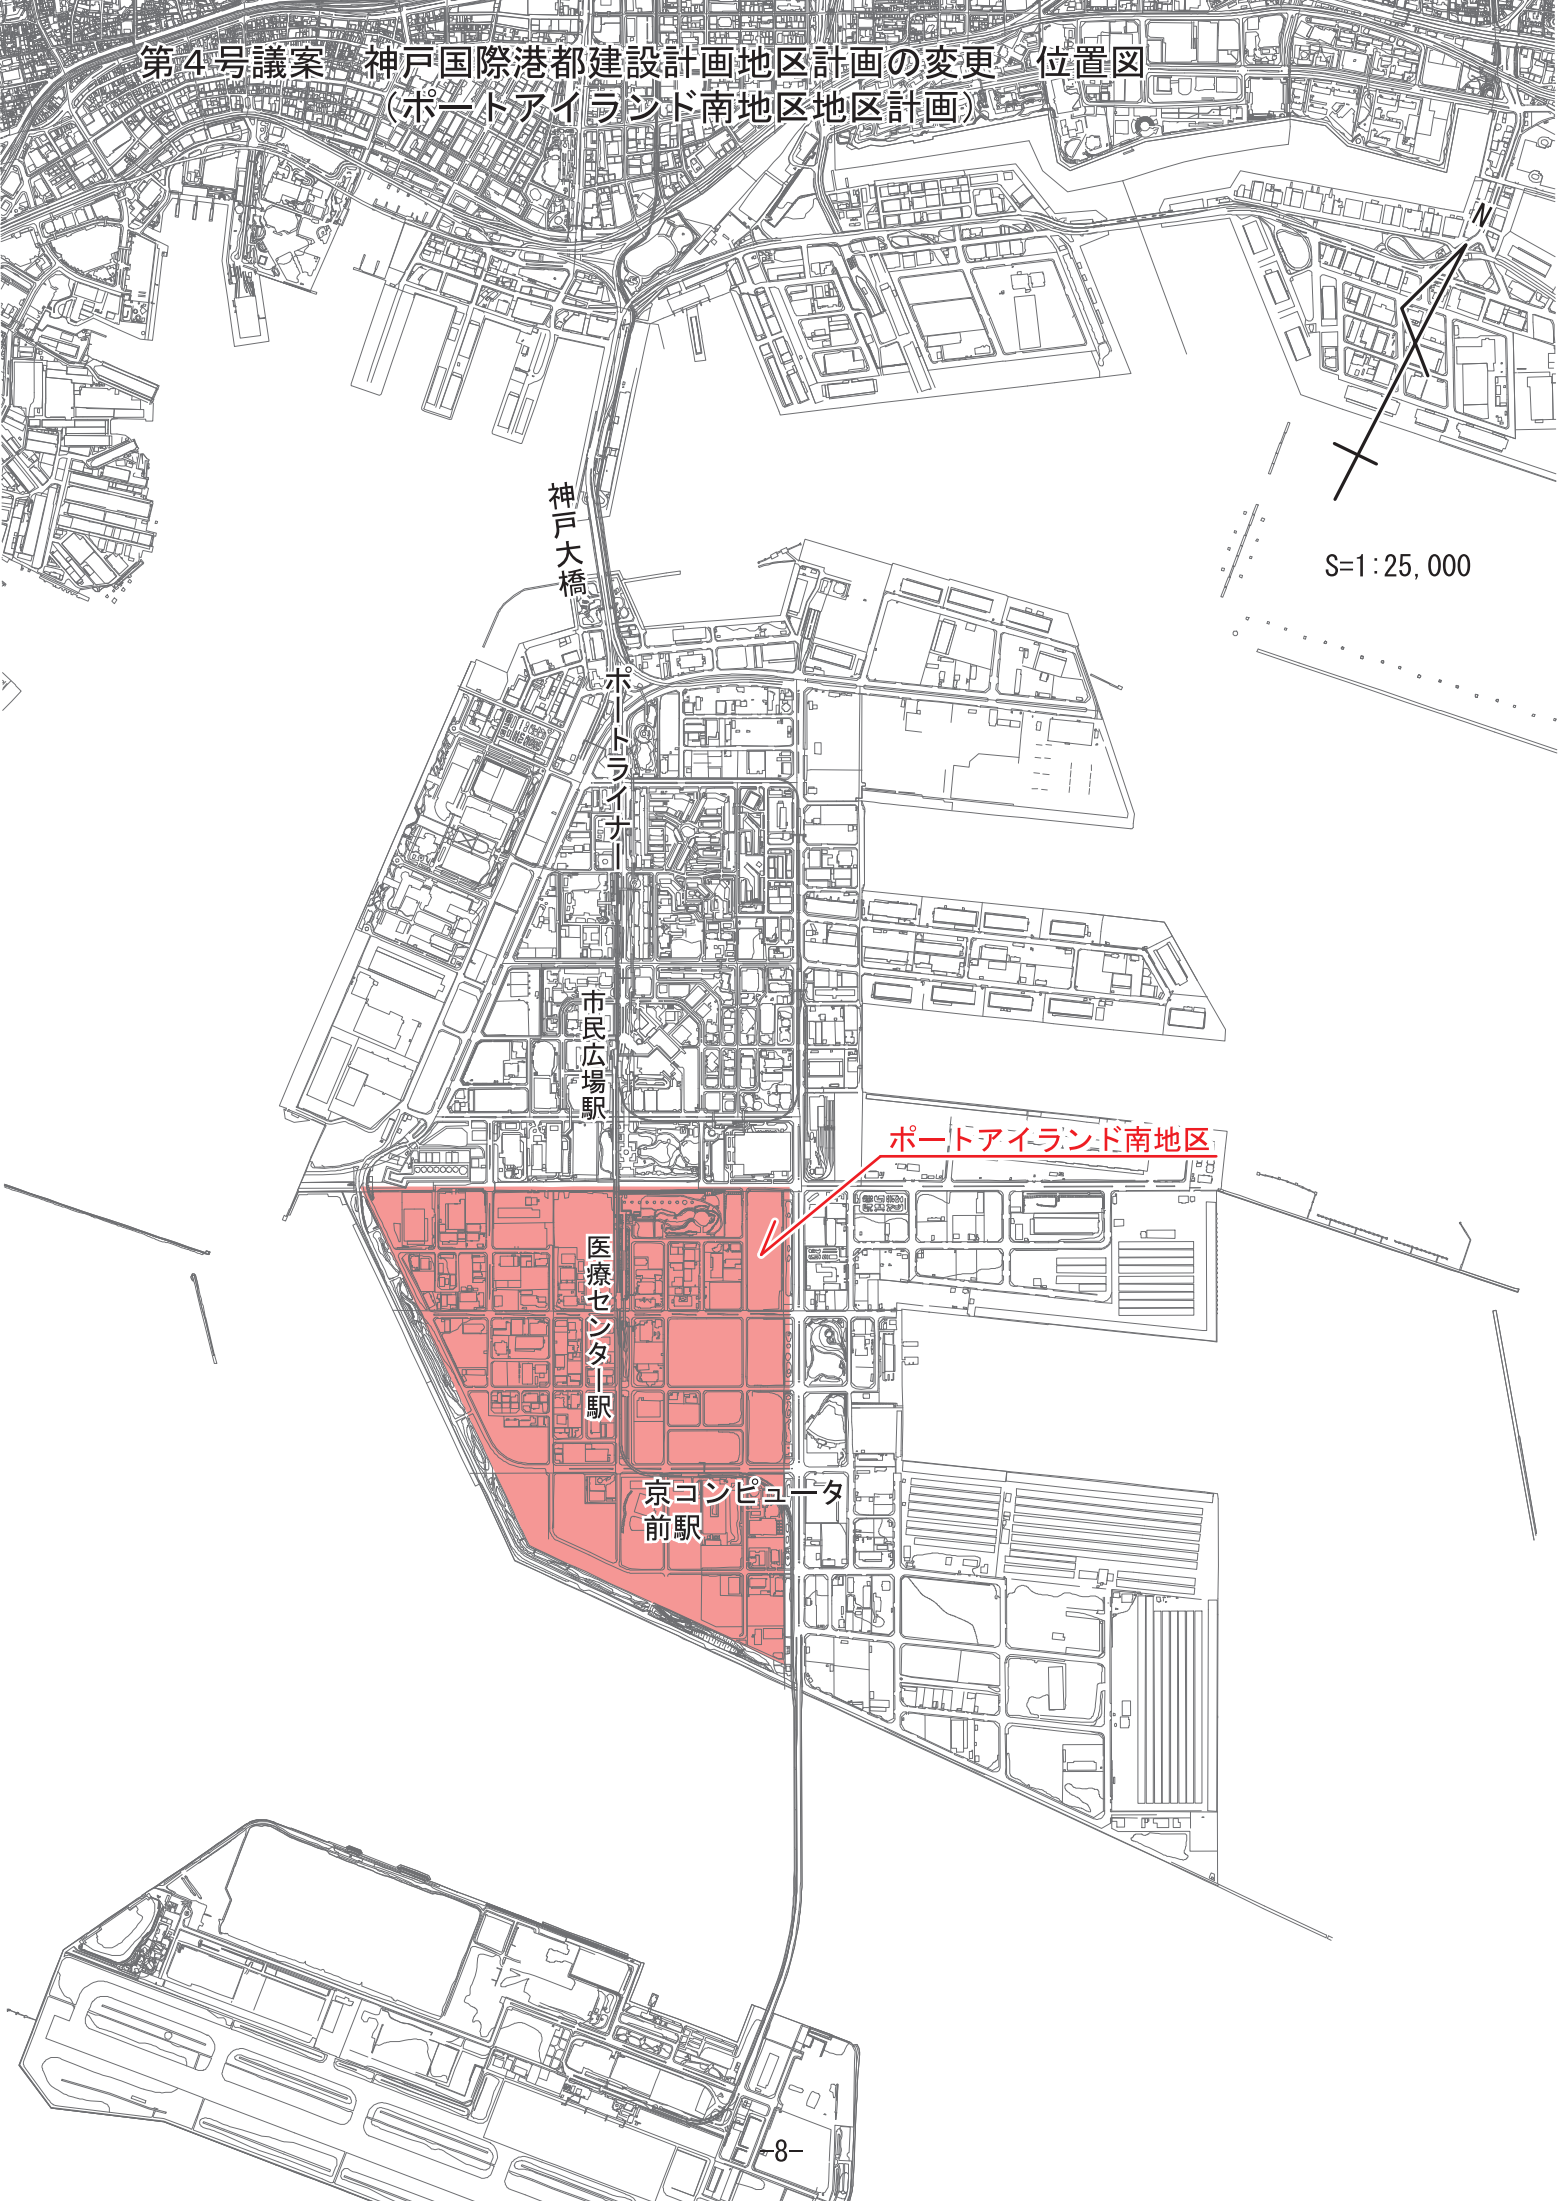

第4号議案 神戸国際港都建設計画地区計画の変更 位置図
(ポートアイランド南地区地区計画)

S=1:25,000