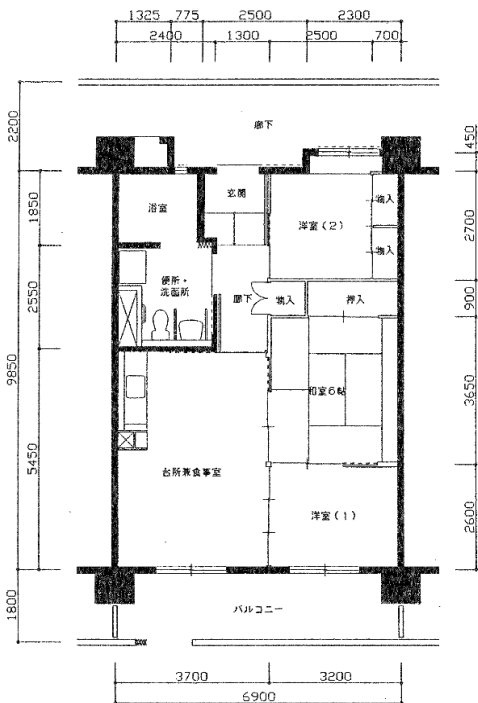

住宅	新在家南
間取り	3DK

住戸面積	住戸専用	69.00 m ²
	バルコニー	12.42 m ²
	合計	81.42 m ²
居室面積	和室	6.0 帖
	洋室	5.1 帖
	洋室	4.1 帖
	DK	12.2 帖
備考	車椅子常用者世帯向	