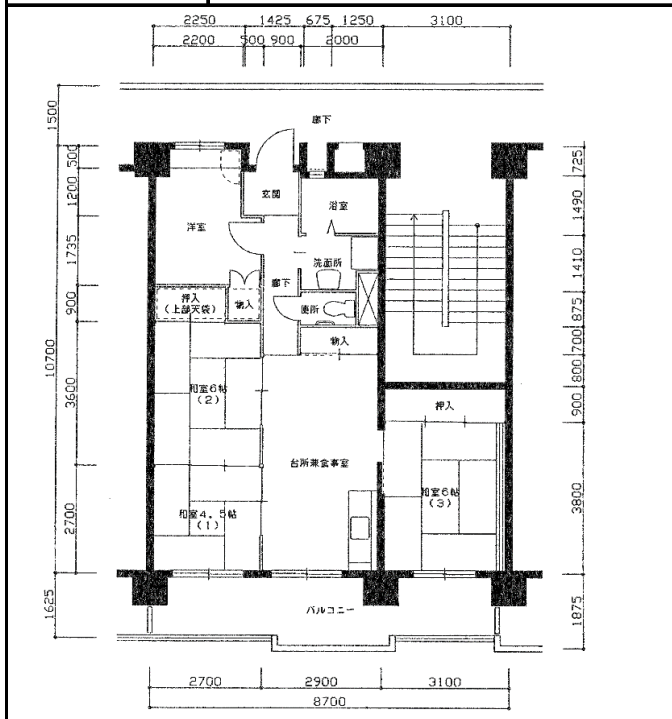

住宅	新在家南
間取り	4DK

住戸面積	住戸専用	73.21 m <sup>2</sup>
	バルコニー	14.41 m <sup>2</sup>
	合計	87.62 m <sup>2</sup>
居室面積	和室1	4.5 帖
	和室2	6.0 帖
	和室3	6.0 帖
	洋室	4.4 帖
	DK	9.7 帖
備考	バルコニータイプ違いあり	