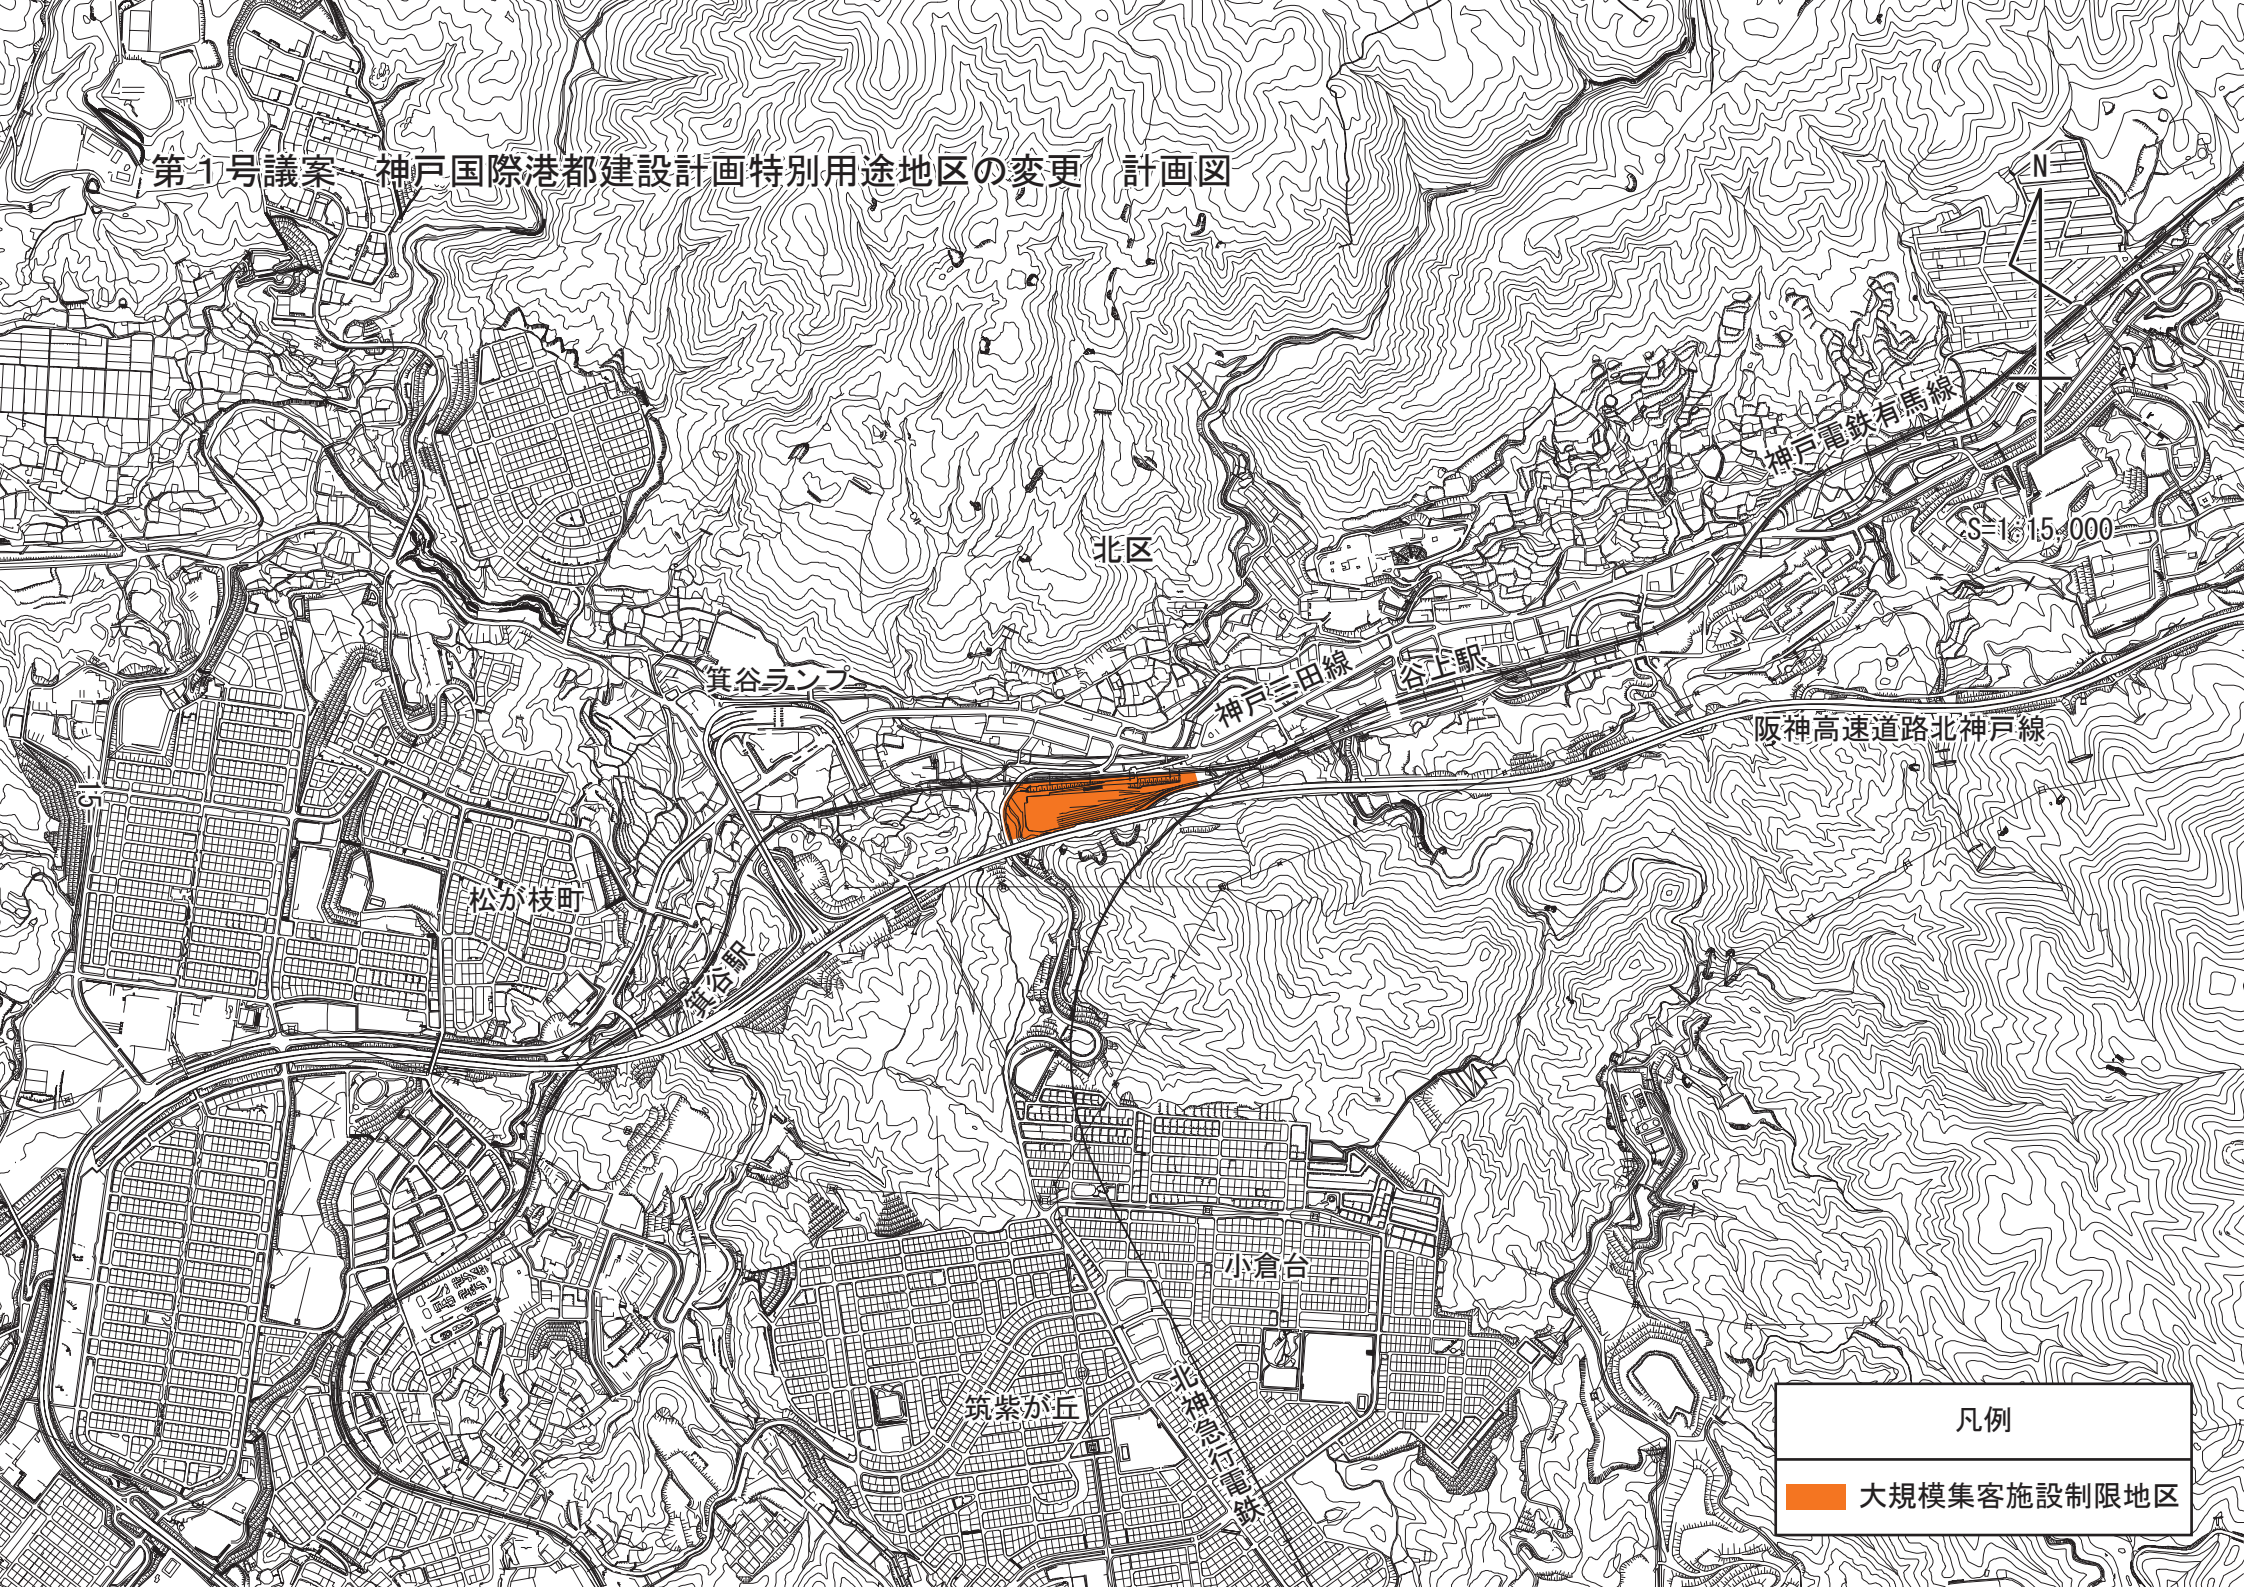

第1号議案 神戸国際港都建設計画特別用途地区の変更 計画図

凡例

大規模集客施設制限地区