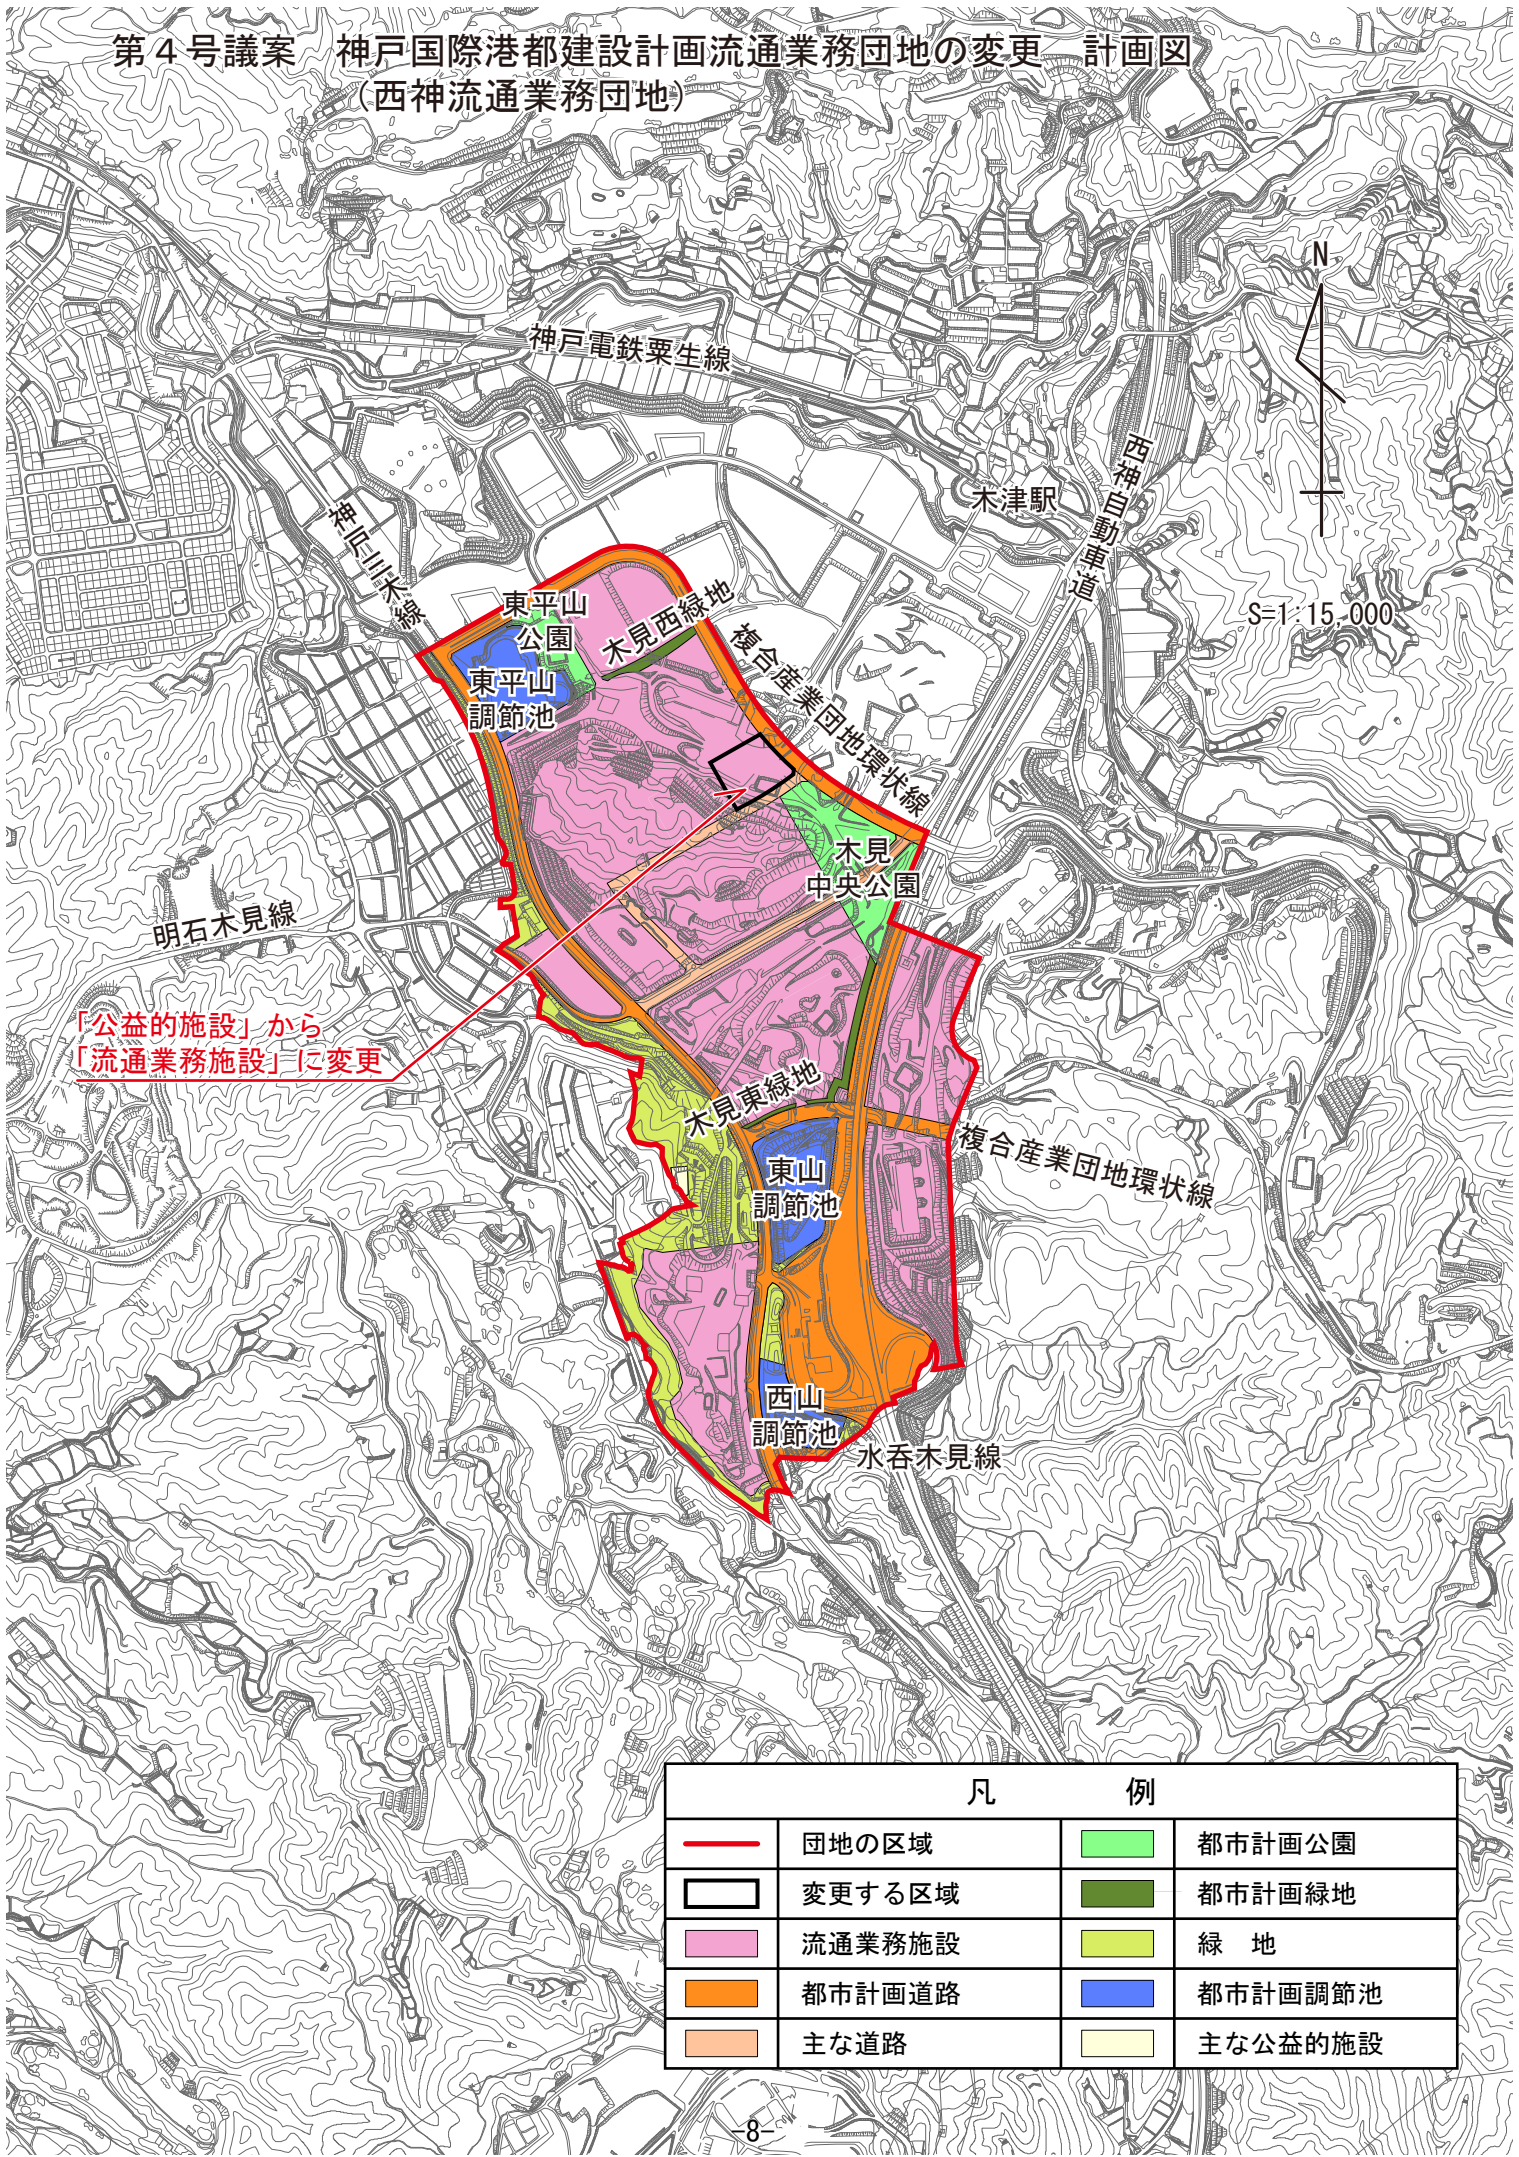

第4号議案 神戸国際港都建設計画流通業務団地の変更 計画図
 (西神流通業務団地)

「公益的施設」から
 「流通業務施設」に変更

凡 例			
	団地の区域		都市計画公園
	変更する区域		都市計画緑地
	流通業務施設		緑地
	都市計画道路		都市計画調節池
	主な道路		主な公益的施設