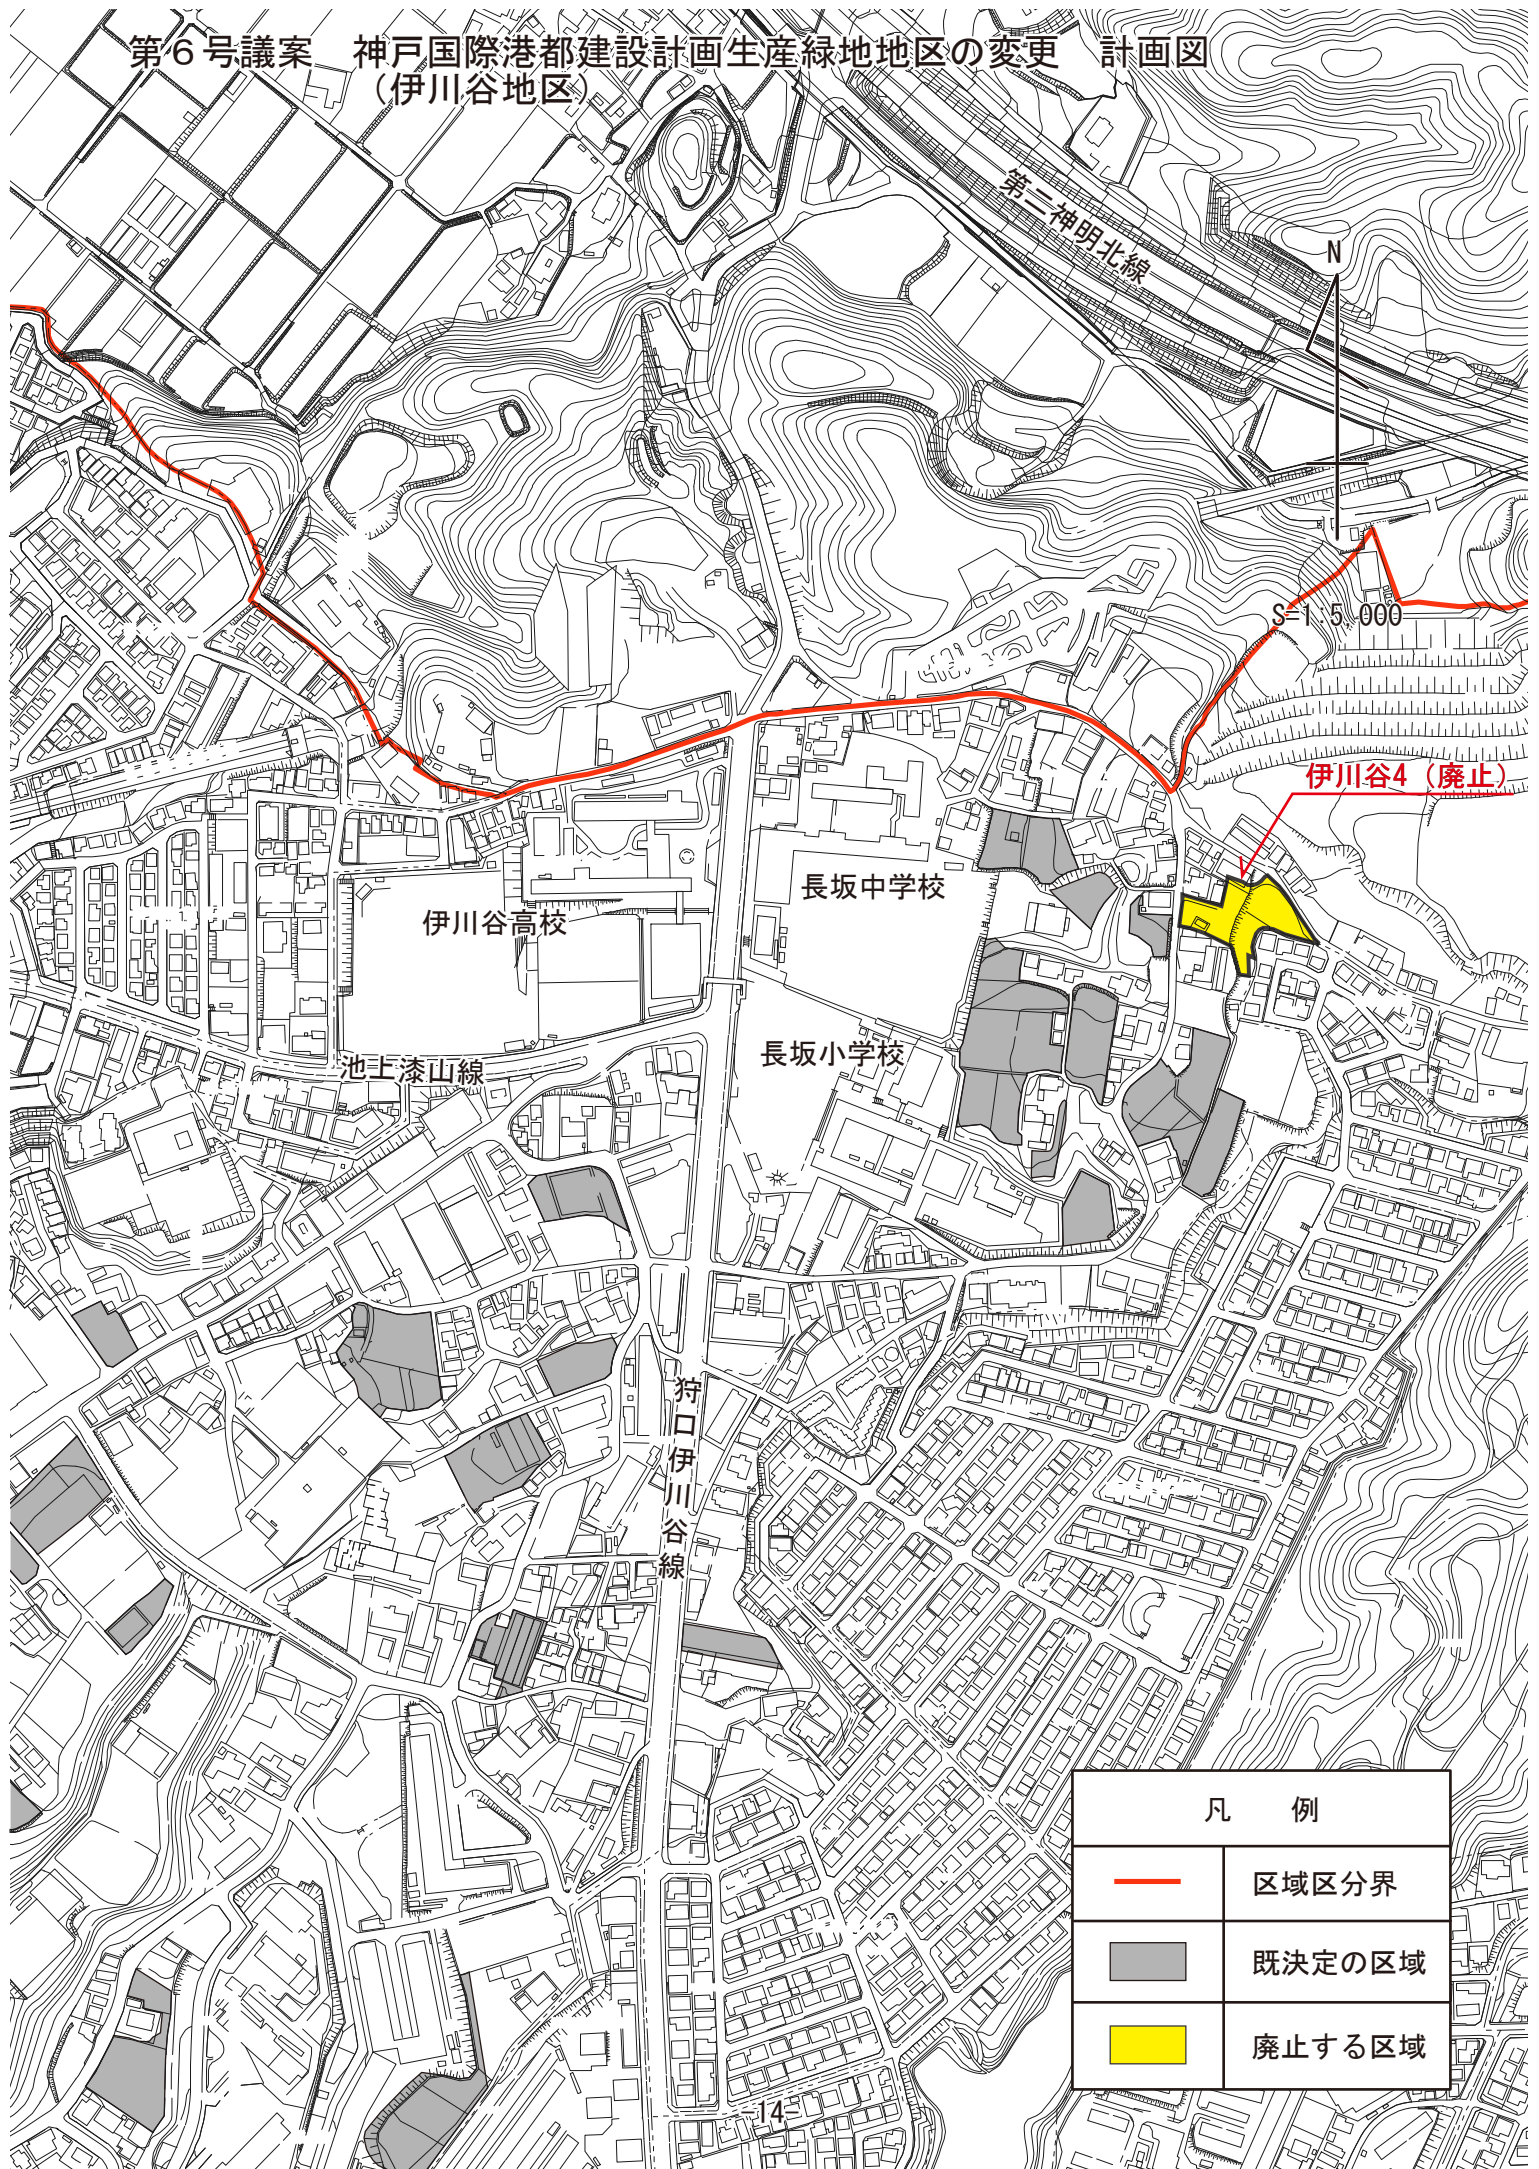

第6号議案 神戸国際港都建設計画生産緑地地区の変更 計画図
(伊川谷地区)

凡 例	
	区域区分界
	既決定の区域
	廃止する区域