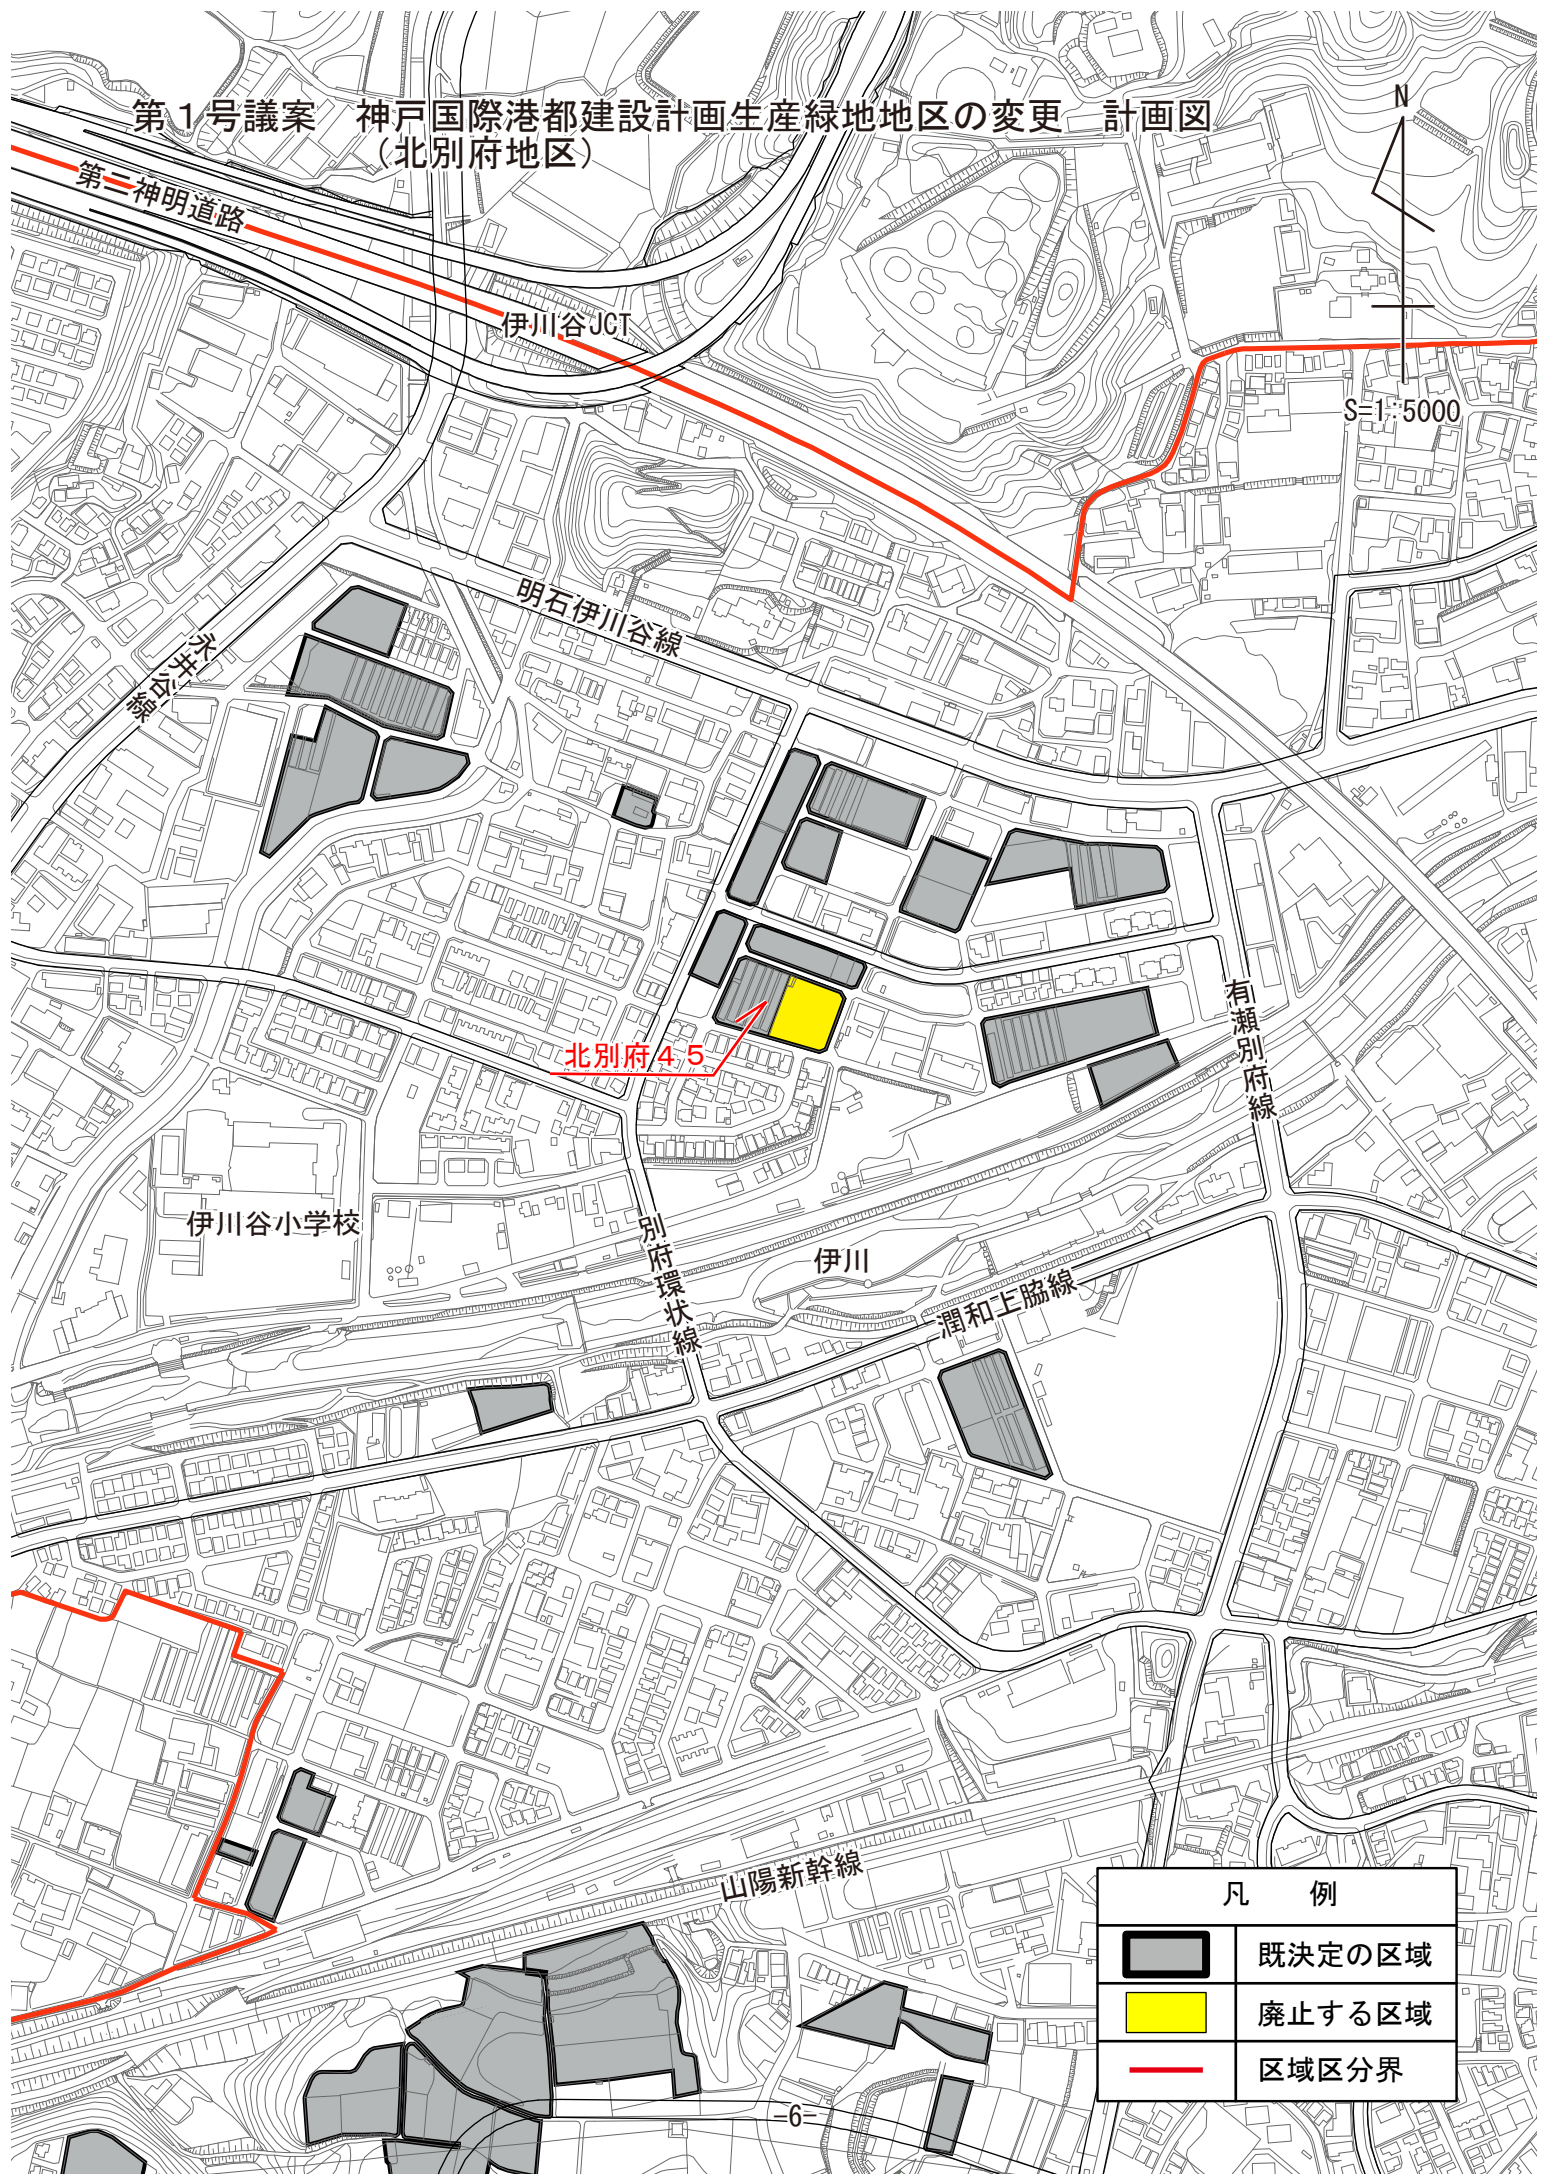

第1号議案 神戸国際港都建設計画生産緑地地区の変更 計画図
(北別府地区)

凡 例	
	既決定の区域
	廃止する区域
	区域区分界