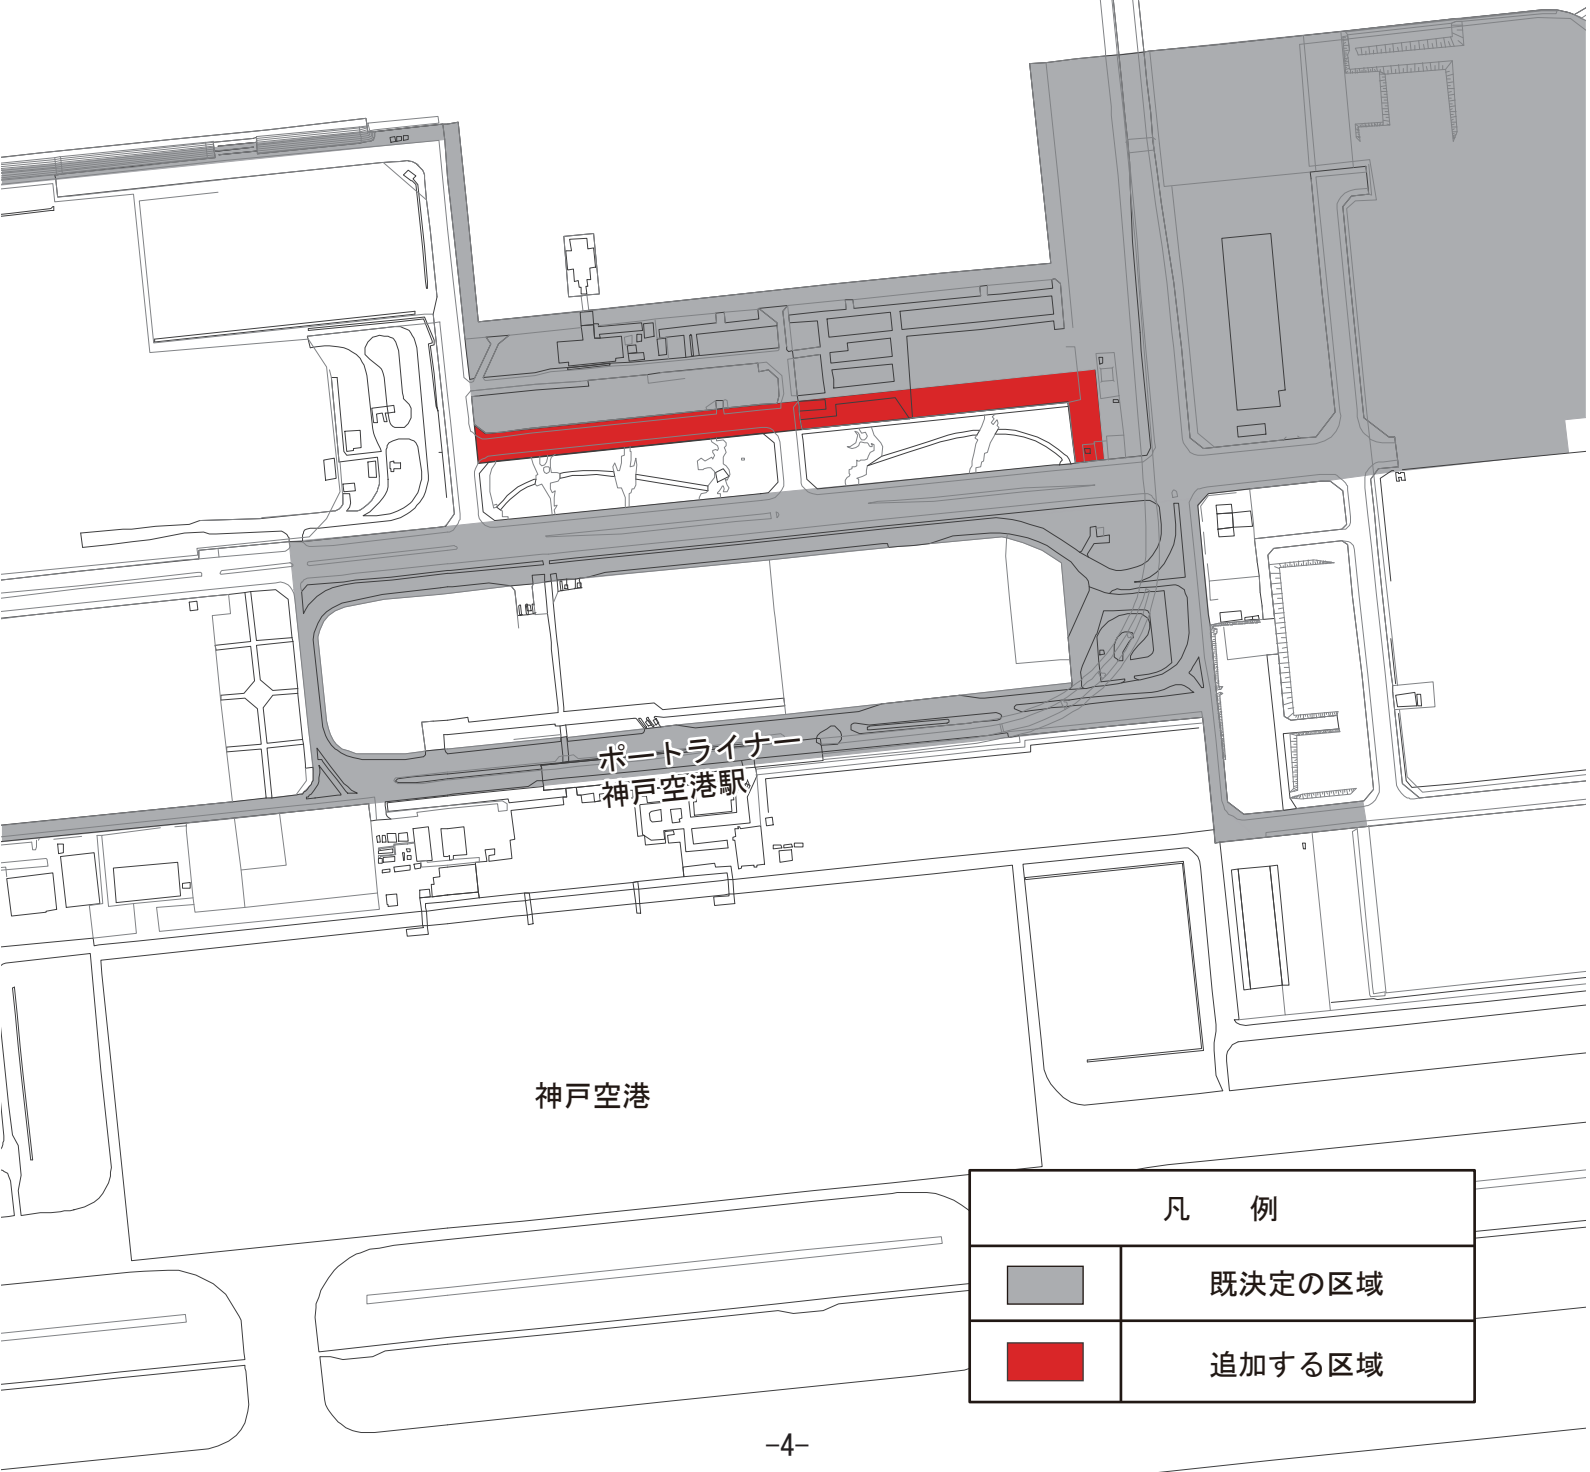

第3号議案 神戸国際港都建設計画臨港地区の変更 計画図
(神戸港臨港地区)

S=1:5,000

空港島連絡線

神戸空港

ポートライナー
神戸空港駅

凡 例	
	既決定の区域
	追加する区域