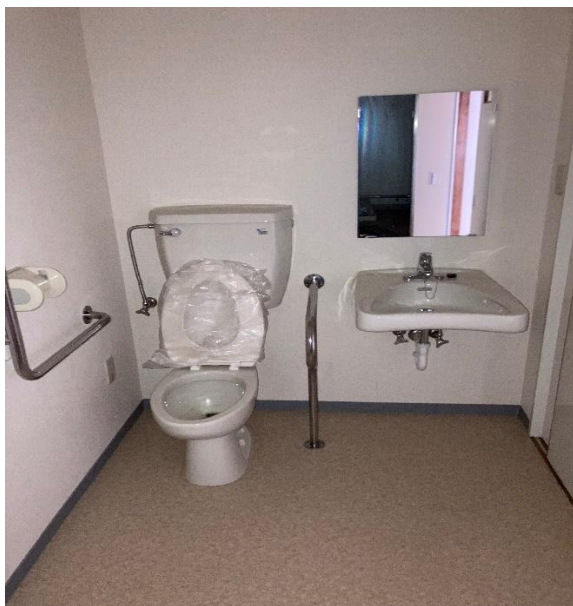

灘北第二 1 - 1 2 9号室

□浴室

- ・浴室高さ 450mm
- ・入口 アコーディオンカーテン有り カーテン式

灘北第二 1 - 129号室

□玄関・廊下

灘北第二 1 - 1 2 9号室

□DK

・シンク高さ 750mm (コンロ台550mm)

灘北第二 1 - 1 2 9号室

□リビングダイニング

□洗面・WC

・トイレ高さ 460mm

灘北第二 1 - 1 2 9号室

・洗面高さ 800mm

□和室

灘北第二 1 - 1 2 9号室