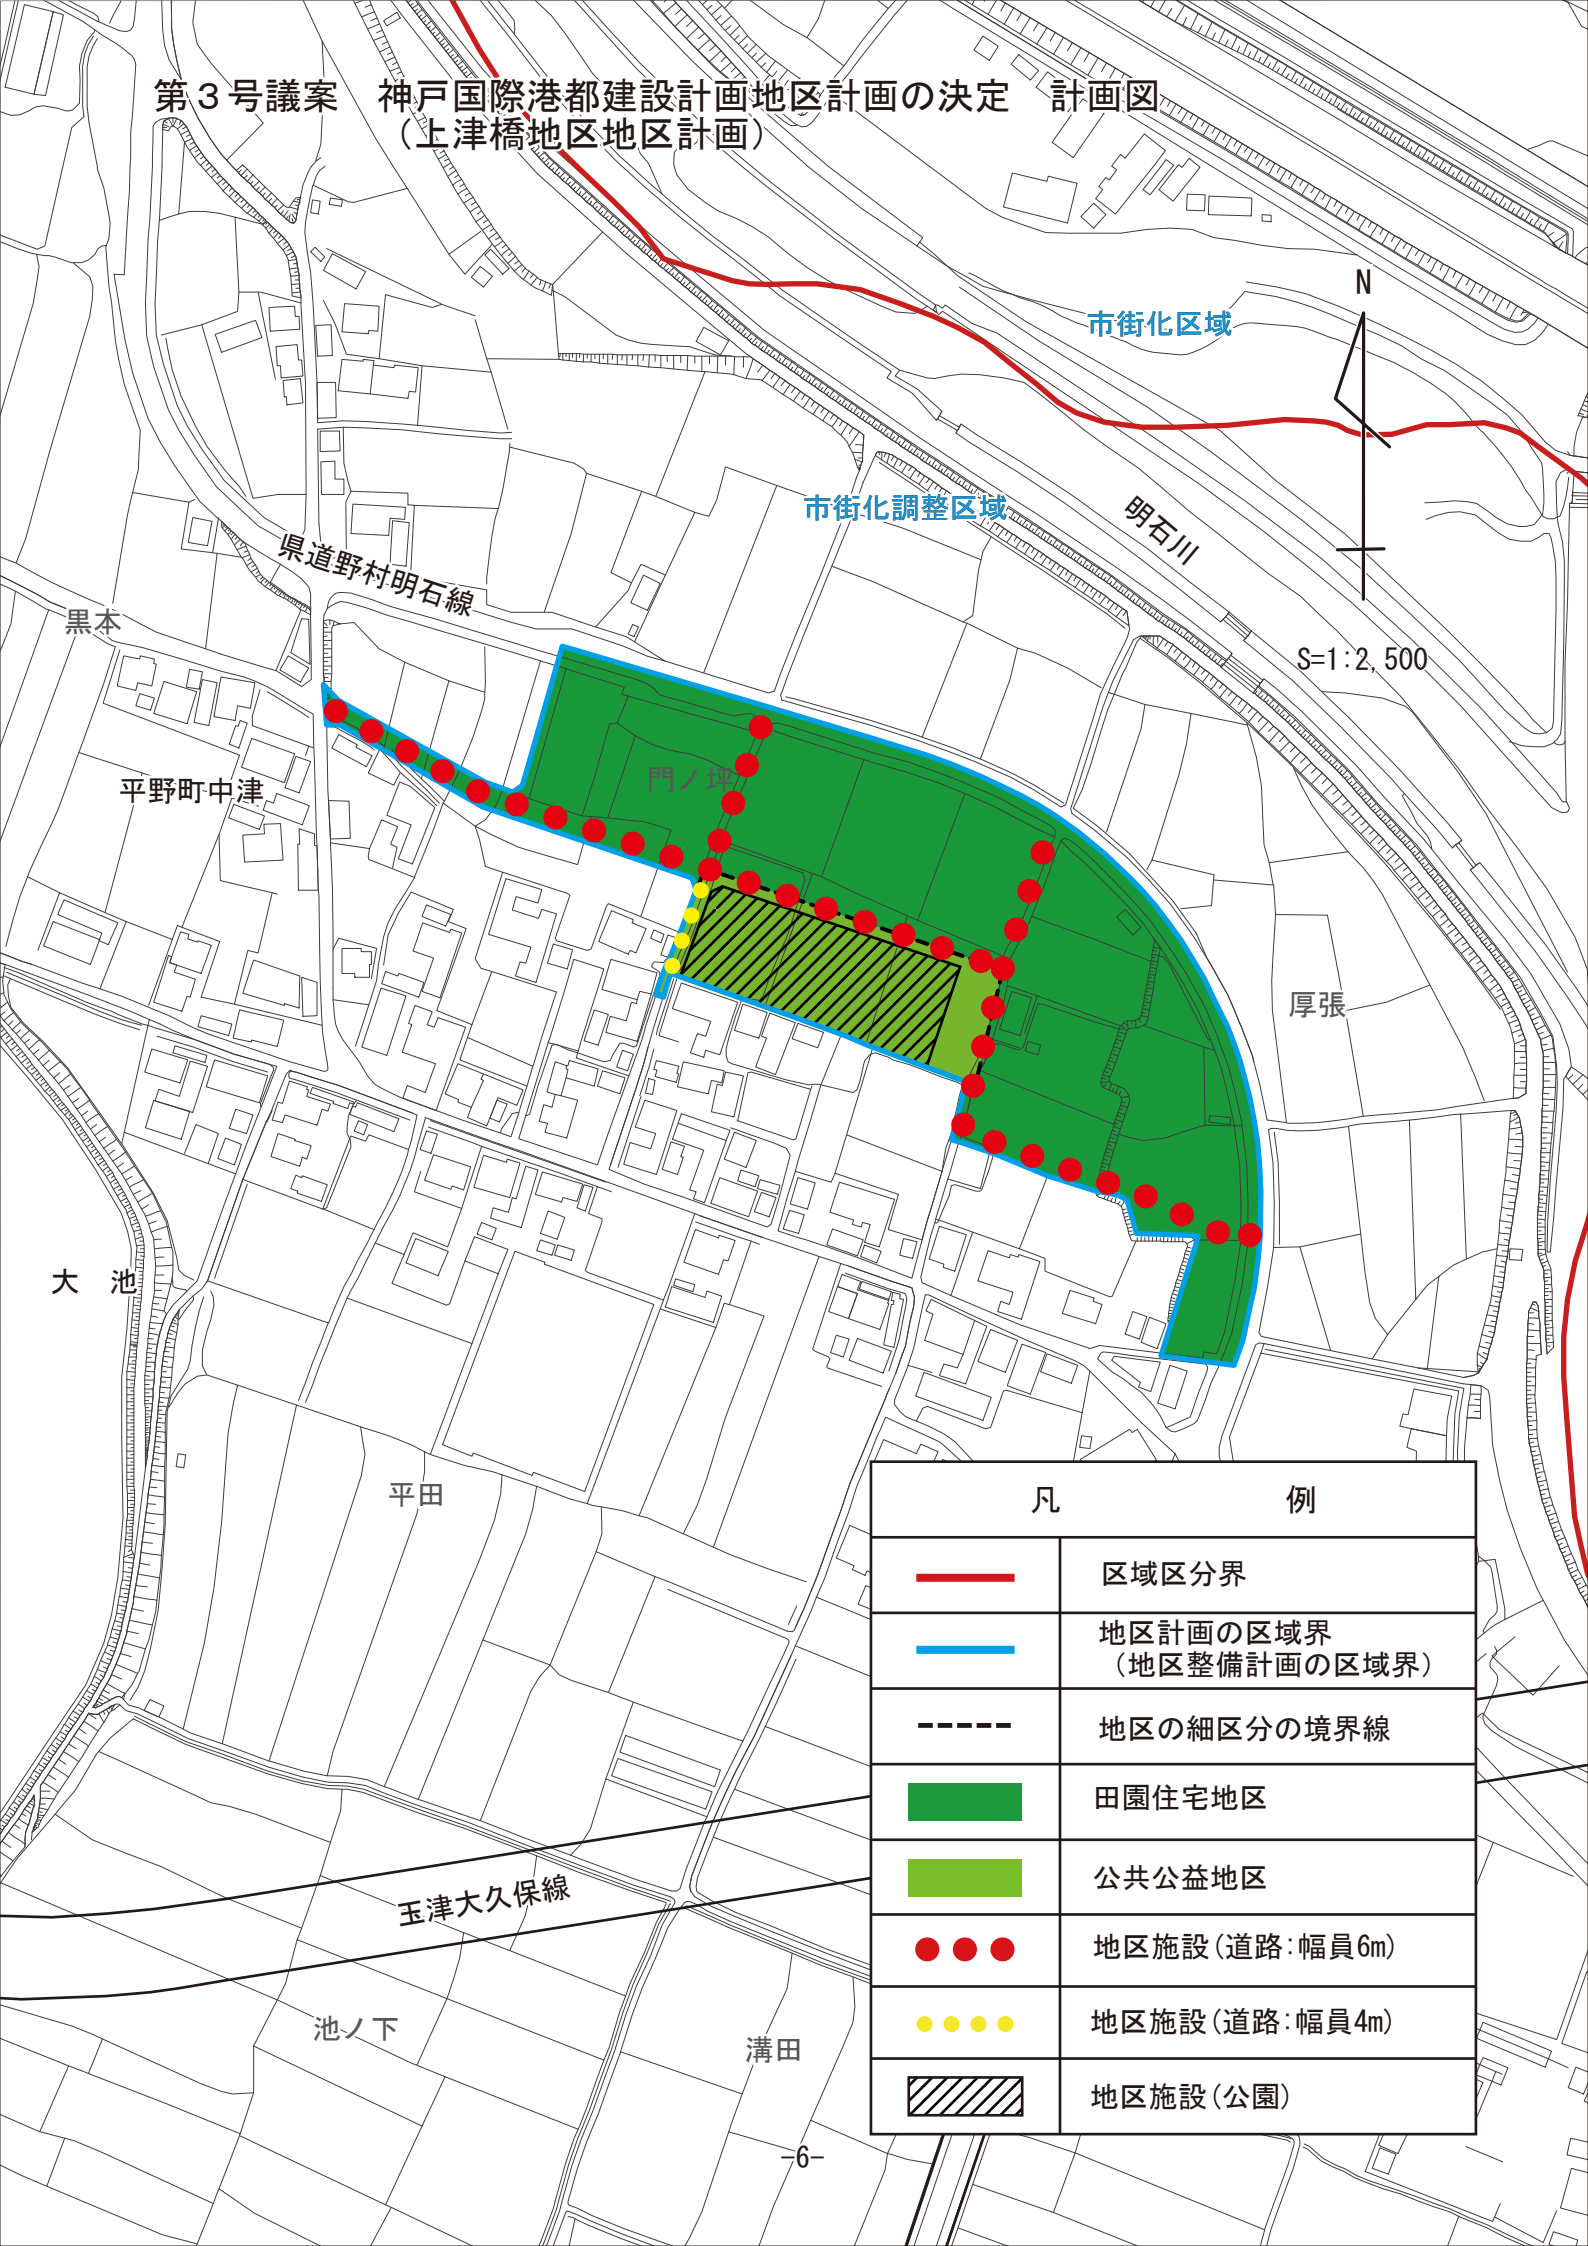

第3号議案 神戸国際港都建設計画地区計画の決定 計画図
 (上津橋地区地区計画)

凡	例
	区域区分界
	地区計画の区域界 (地区整備計画の区域界)
	地区の細区分の境界線
	田園住宅地区
	公共公益地区
	地区施設(道路:幅員6m)
	地区施設(道路:幅員4m)
	地区施設(公園)