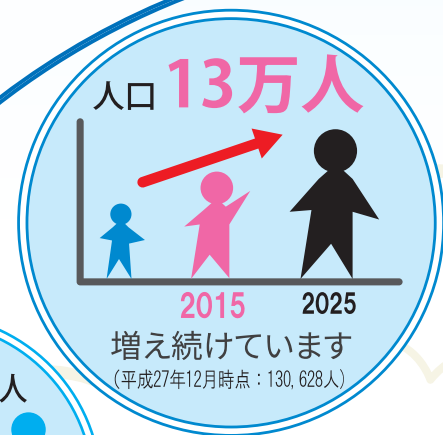

中央区って どんなまち？

まちの**いま**を
見てみよう