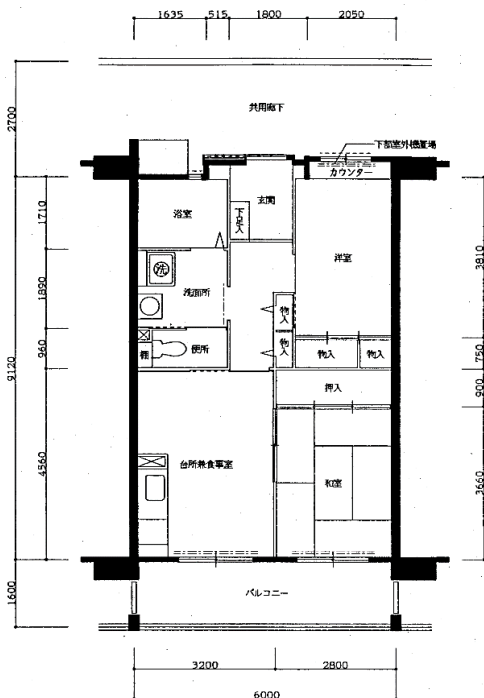

住宅	ルゼフィール中道
間取り	2DK

住戸面積	住戸専用	55.37 m <sup>2</sup>
	バルコニー	9.60 m <sup>2</sup>
	合計	64.97 m <sup>2</sup>
	和室	6.0 帖
	洋室	5.4 帖
	DK	8.7 帖
備考		