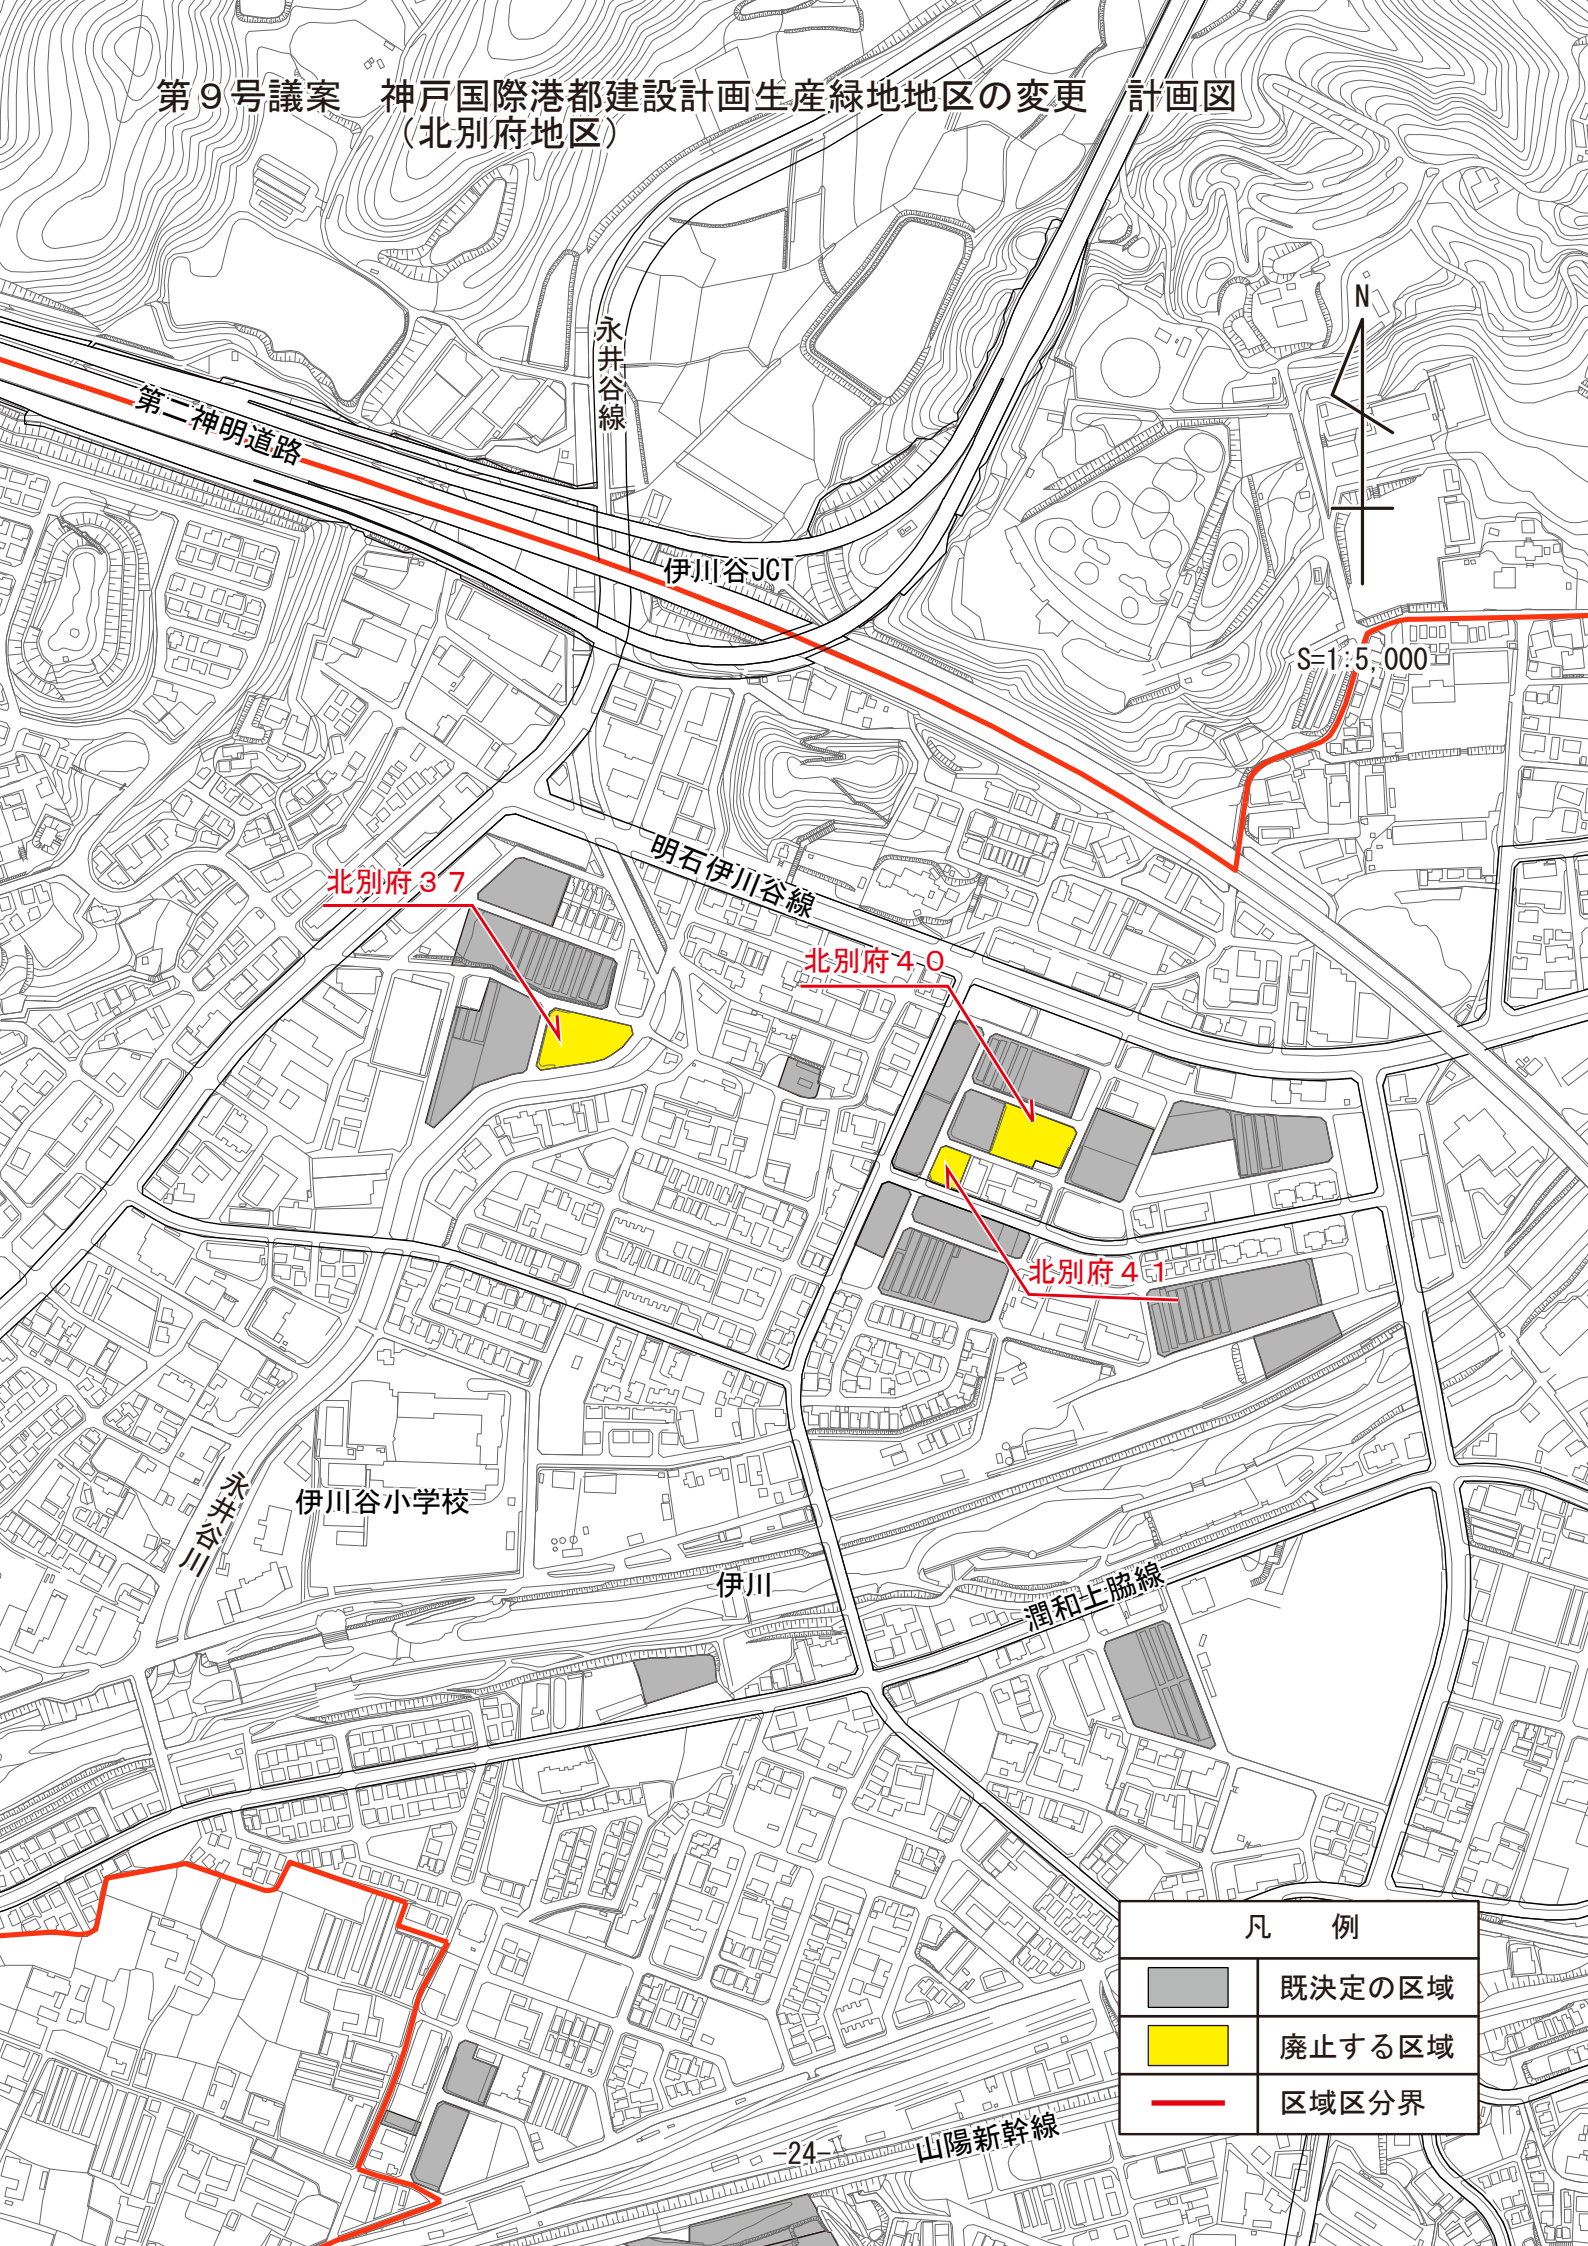

第9号議案 神戸国際港都建設計画生産緑地地区の変更 (北別府地区) 計画図

S=1:5,000

凡 例	
	既決定の区域
	廃止する区域
	区域区分界