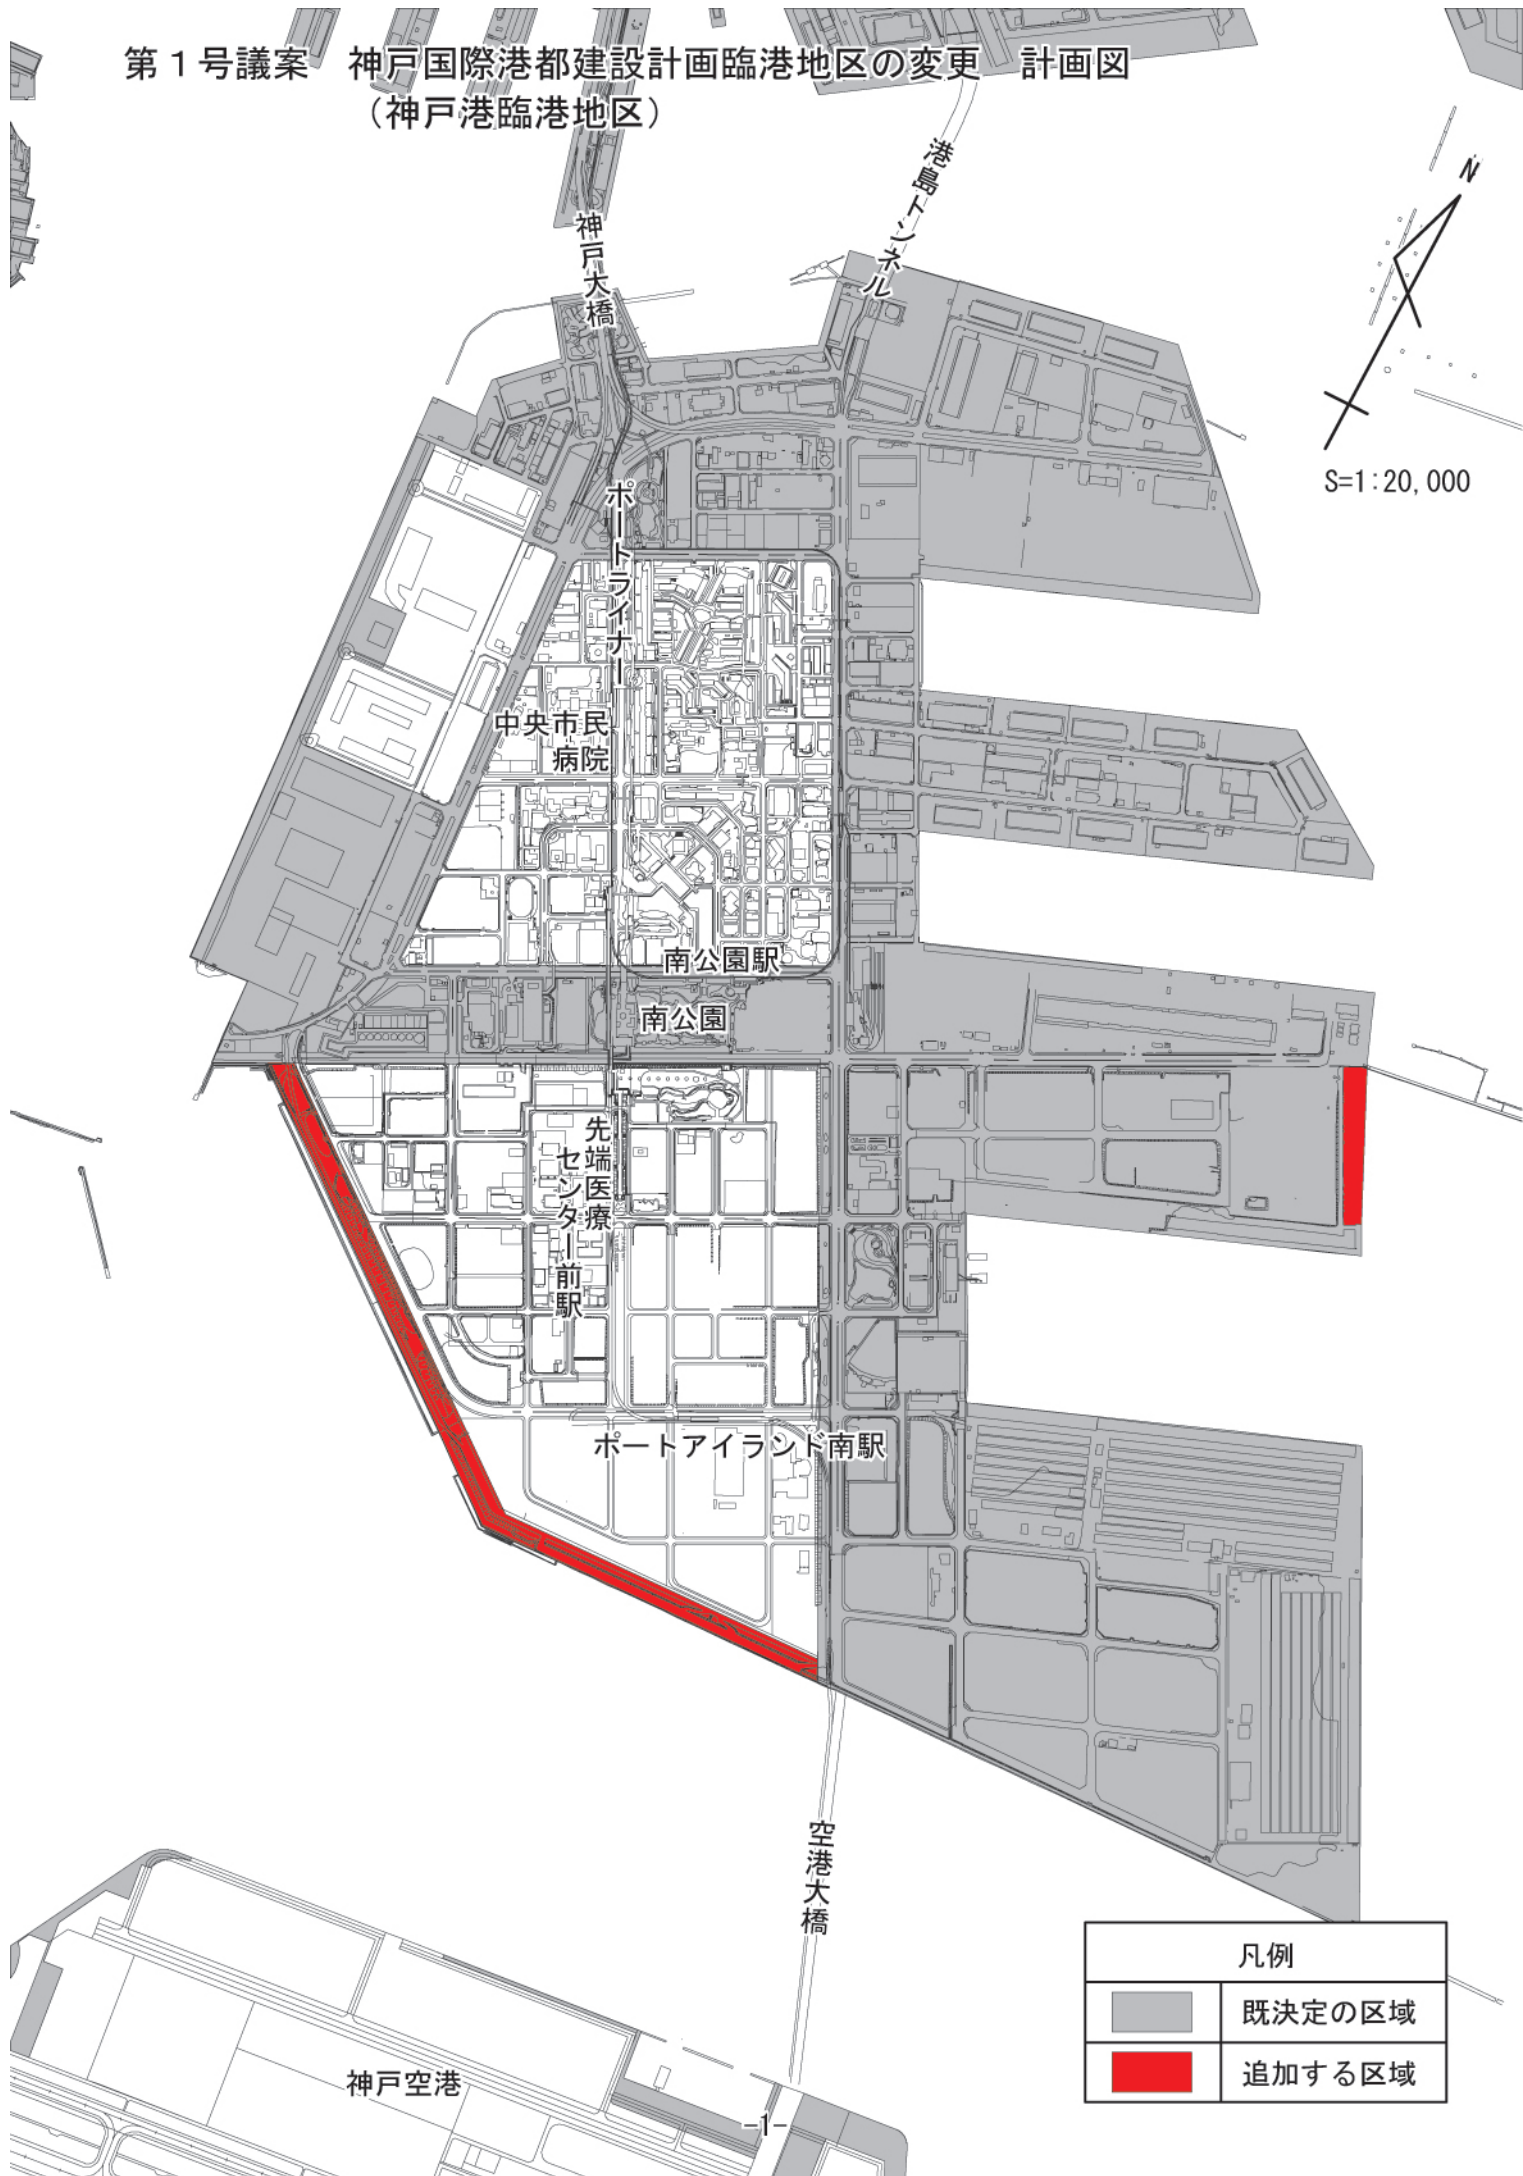

第1号議案 神戸国際港都建設計画臨港地区の変更 計画図
(神戸港臨港地区)

凡例	
	既決定の区域
	追加する区域