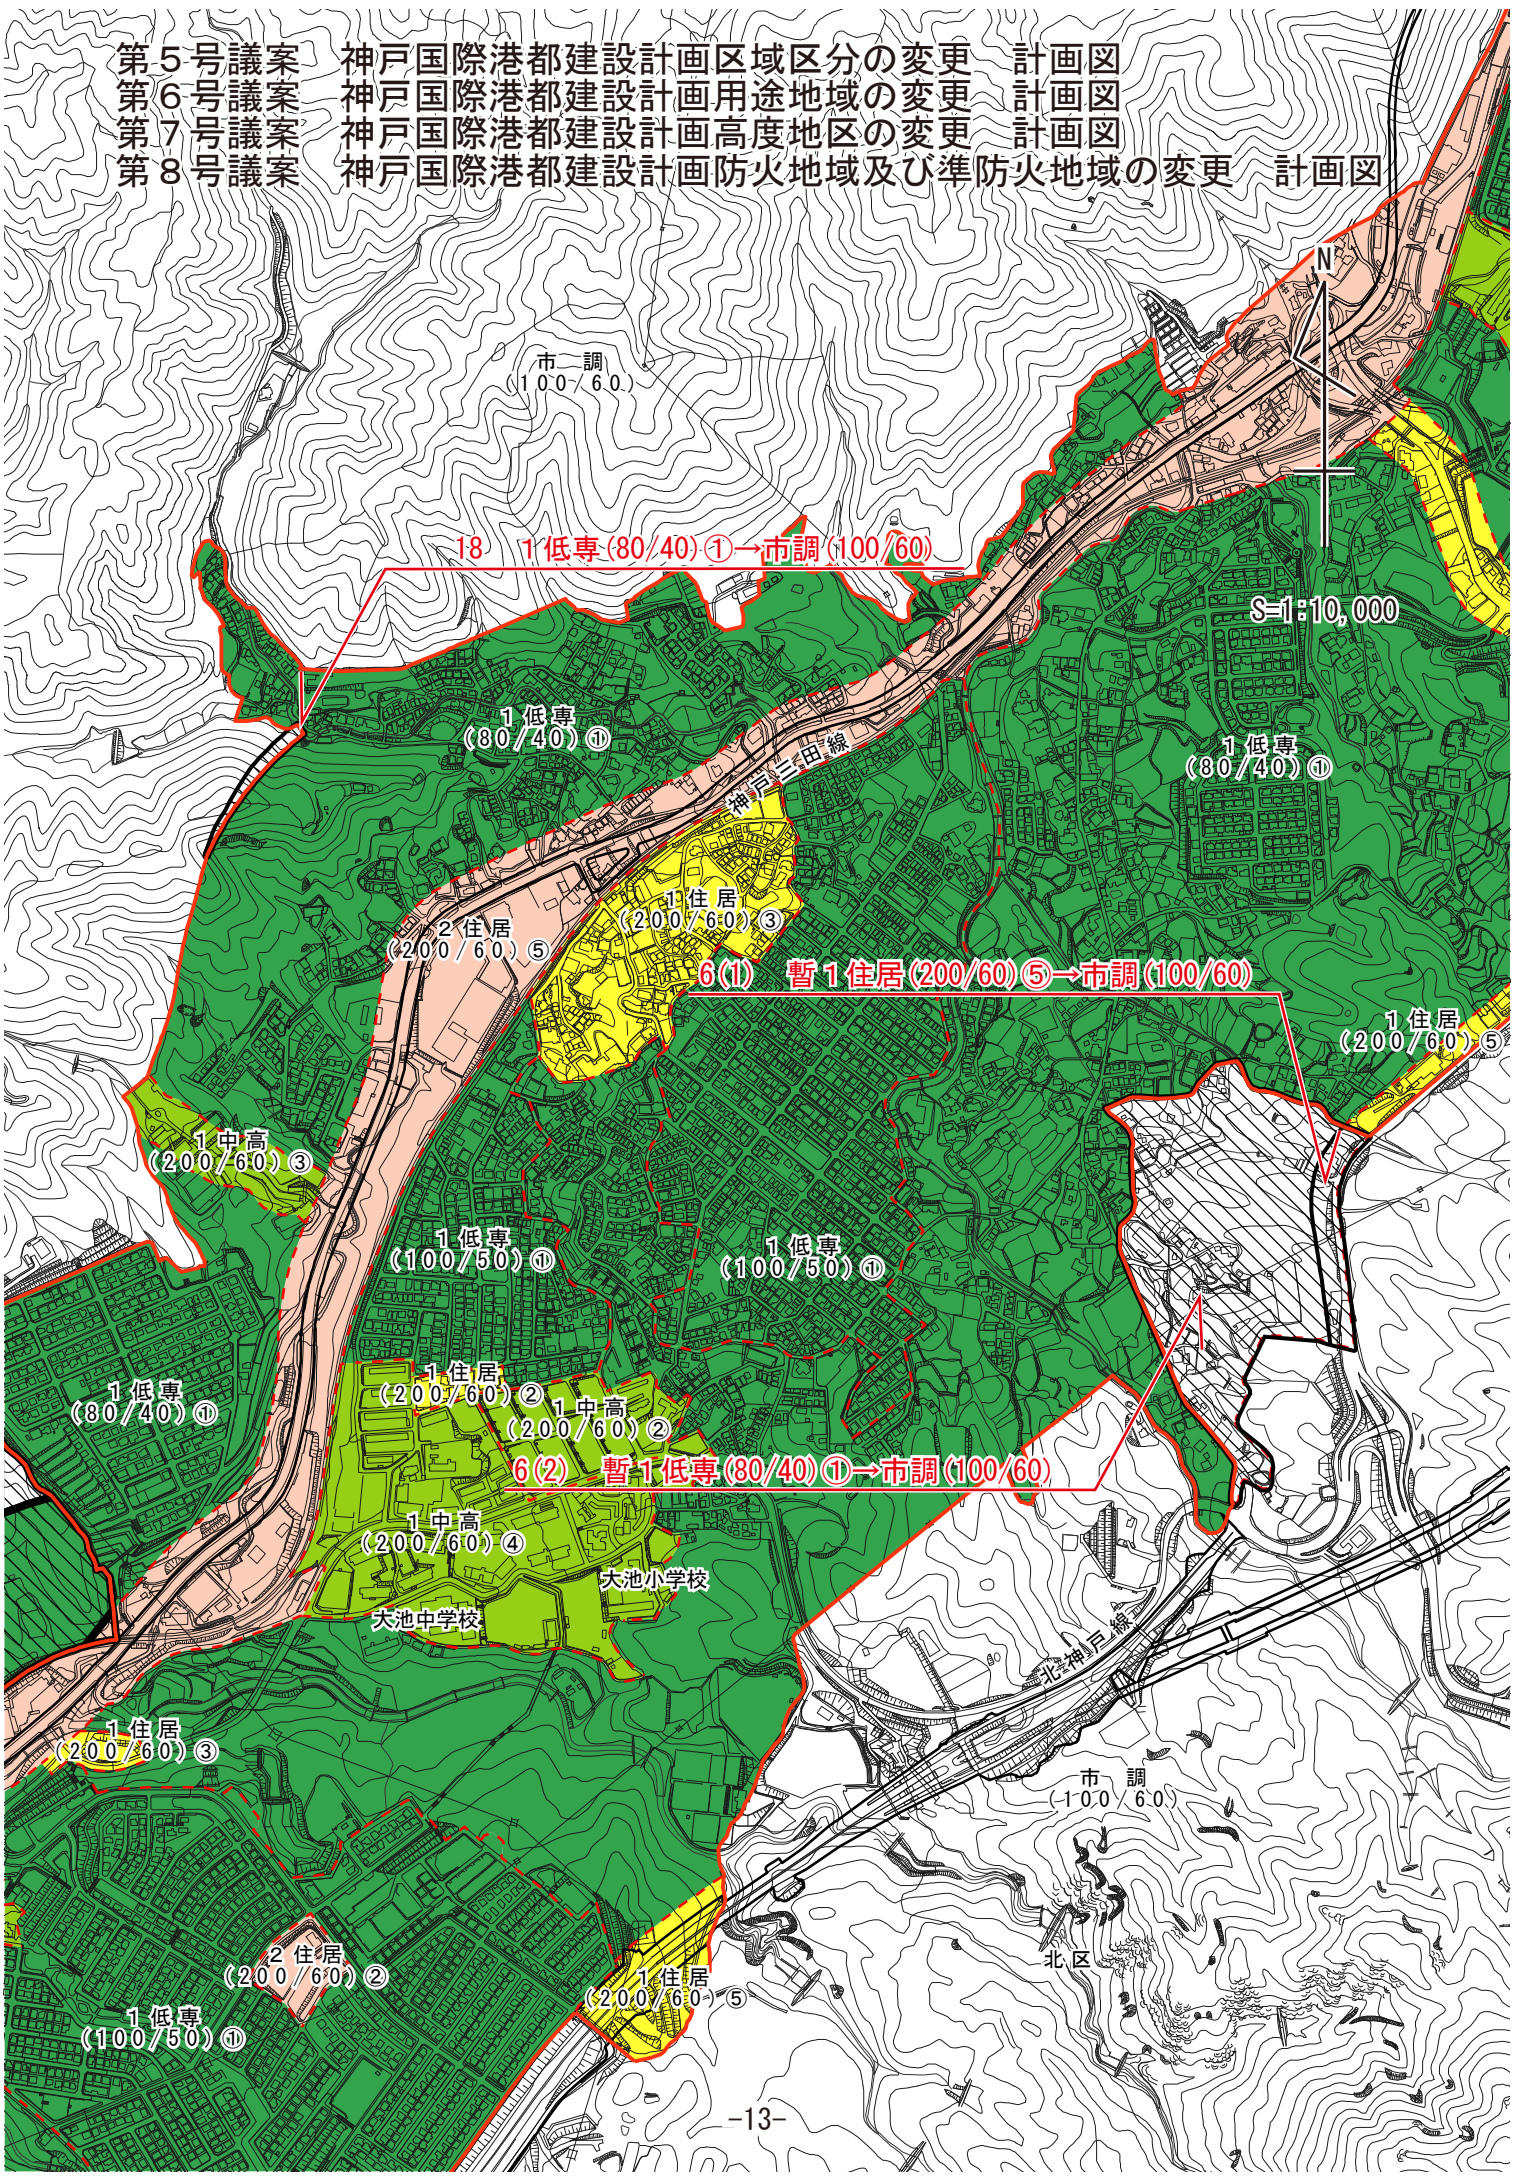

第5号議案
第6号議案
第7号議案
第8号議案

神戸国際港都建設計画区域区分の変更
神戸国際港都建設計画用途地区の変更
神戸国際港都建設計画高度地区の変更
神戸国際港都建設計画防火地域及び準防火地域の変更

計画図
計画図
計画図
計画図

18 1低専(80/40)①→市調(100/60)

1低専(80/40)①

1低専(80/40)①

2住居(200/60)⑤

1住居(200/60)③

6(1) 暫1住居(200/60)⑤→市調(100/60)

1住居(200/60)⑤

1中高(200/60)③

1低専(100/50)①

1低専(100/50)①

1低専(80/40)①

1住居(200/60)②

1中高(200/60)②

6(2) 暫1低専(80/40)①→市調(100/60)

1中高(200/60)④

大池小学校

大池中学校

1住居(200/60)③

市調(100/60)

北区

1低専(100/50)①