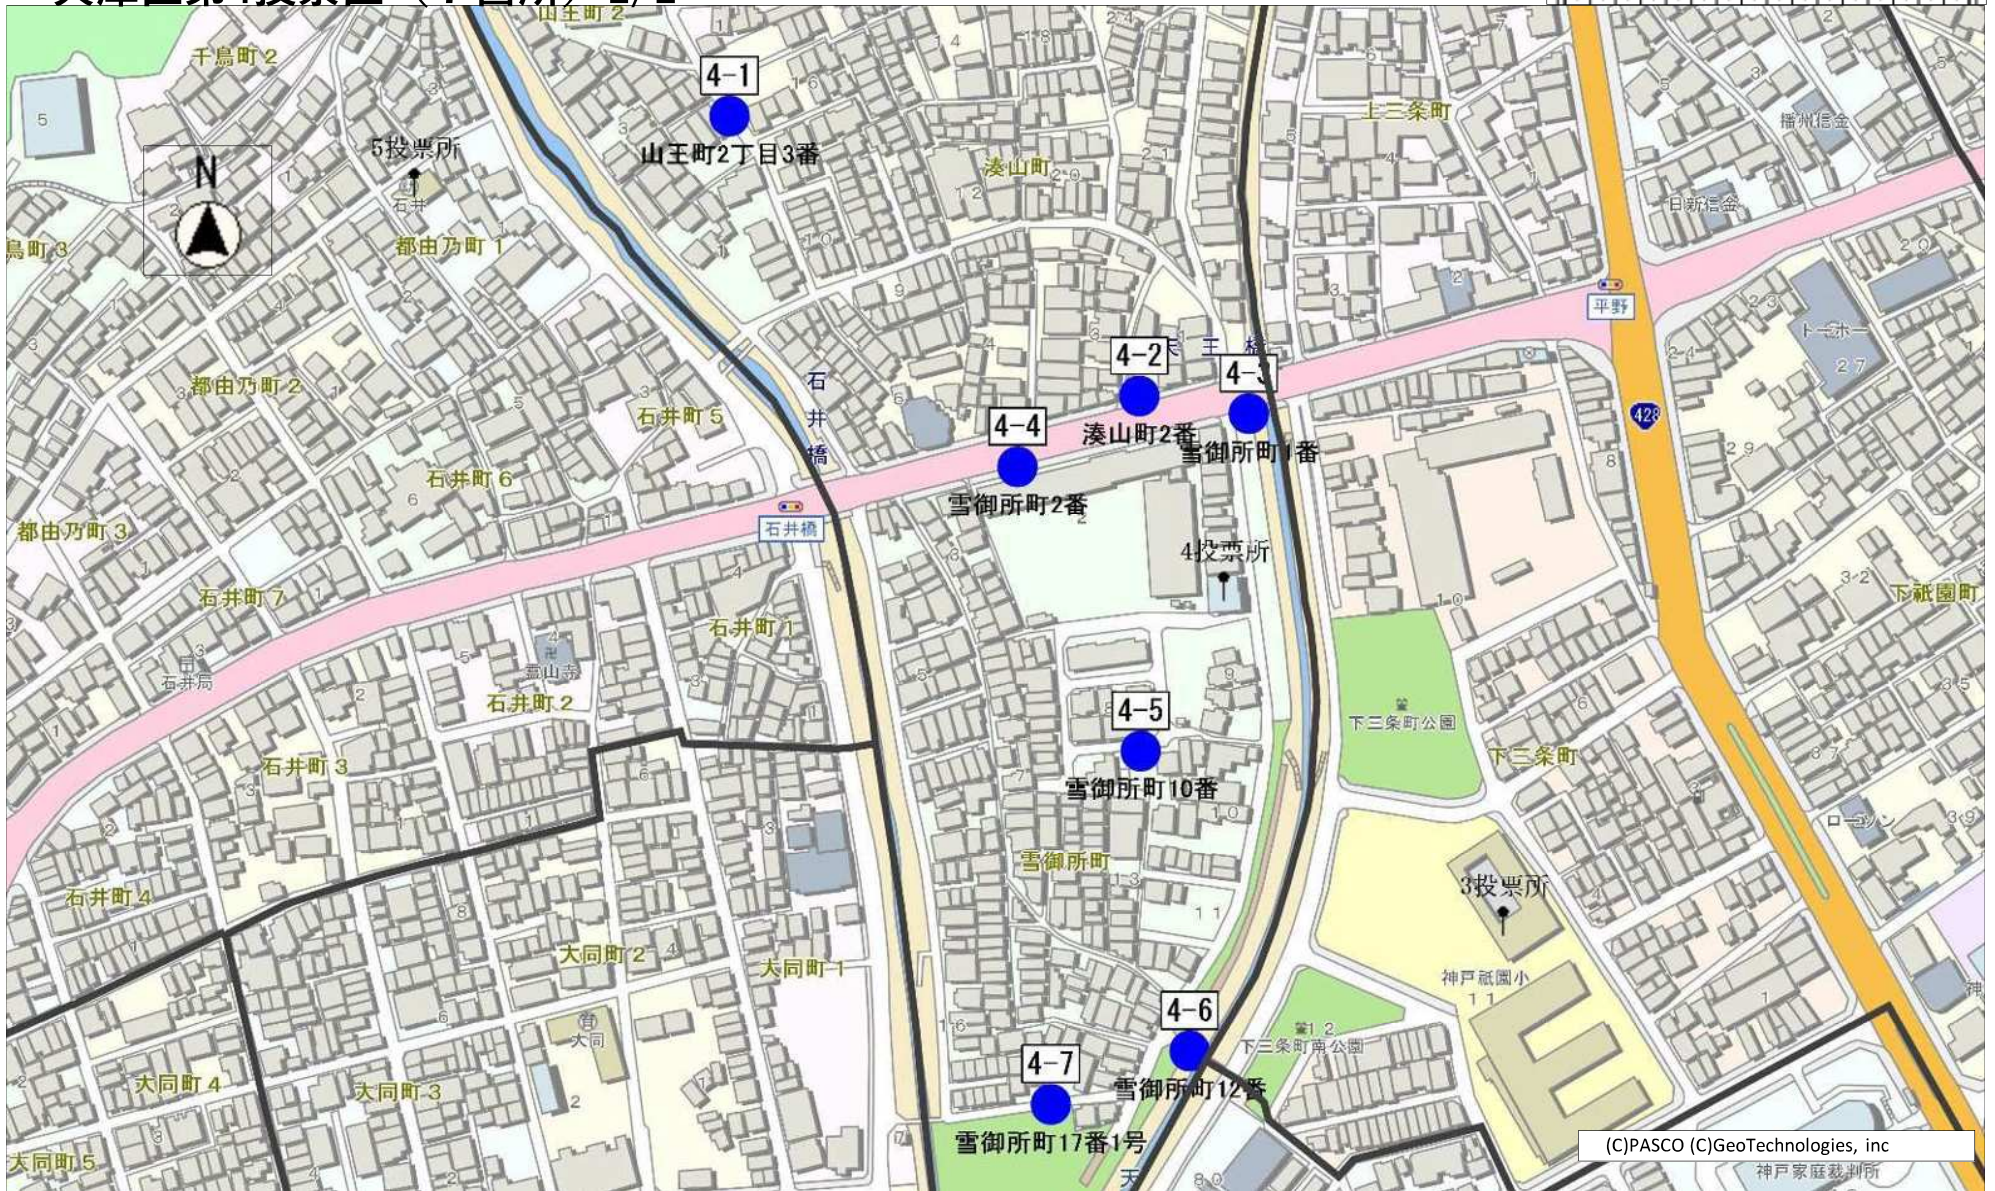

兵庫区第4投票区 (7箇所) 1/1

縮尺 1 : 2800
201500 0 10 20 30 40 50 60 70 80 90 100 110 120 130 140

(C)PASCO (C)GeoTechnologies, inc
神戸家庭裁判所