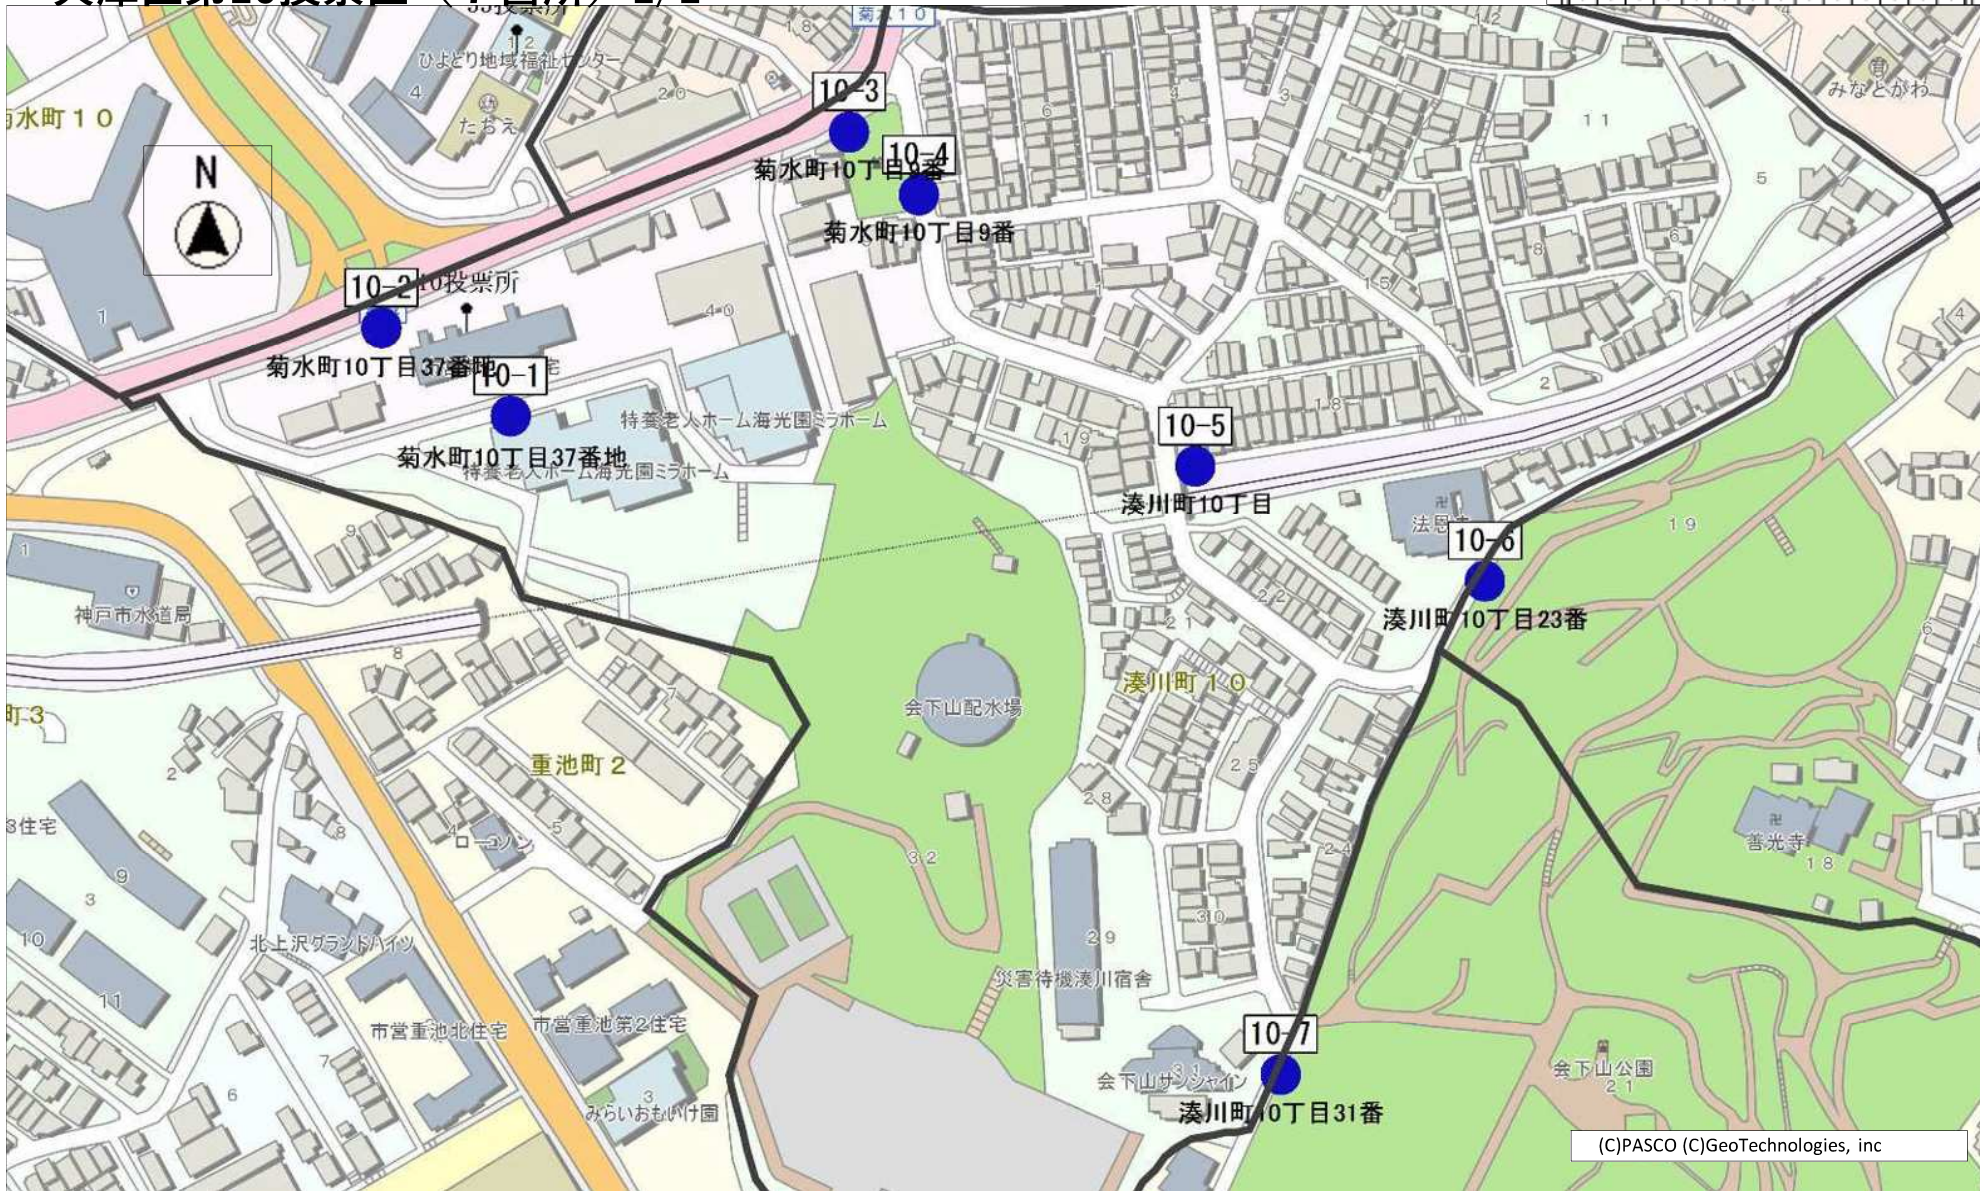

兵庫区第8投票区 (5箇所) 1/1

(C)PASCO (C)GeoTechnologies, inc

兵庫区第9投票区 (7箇所) 1/1

縮尺 1 : 2500
2015103 0 10 20 30 40 50 60 70 80 90 100 110 120

(C)PASCO (C)GeoTechnologies, inc

兵庫区第10投票区 (7箇所) 1/1

縮尺 1 : 2500
2015100 0 10 20 30 40 50 60 70 80 90 100 110 120