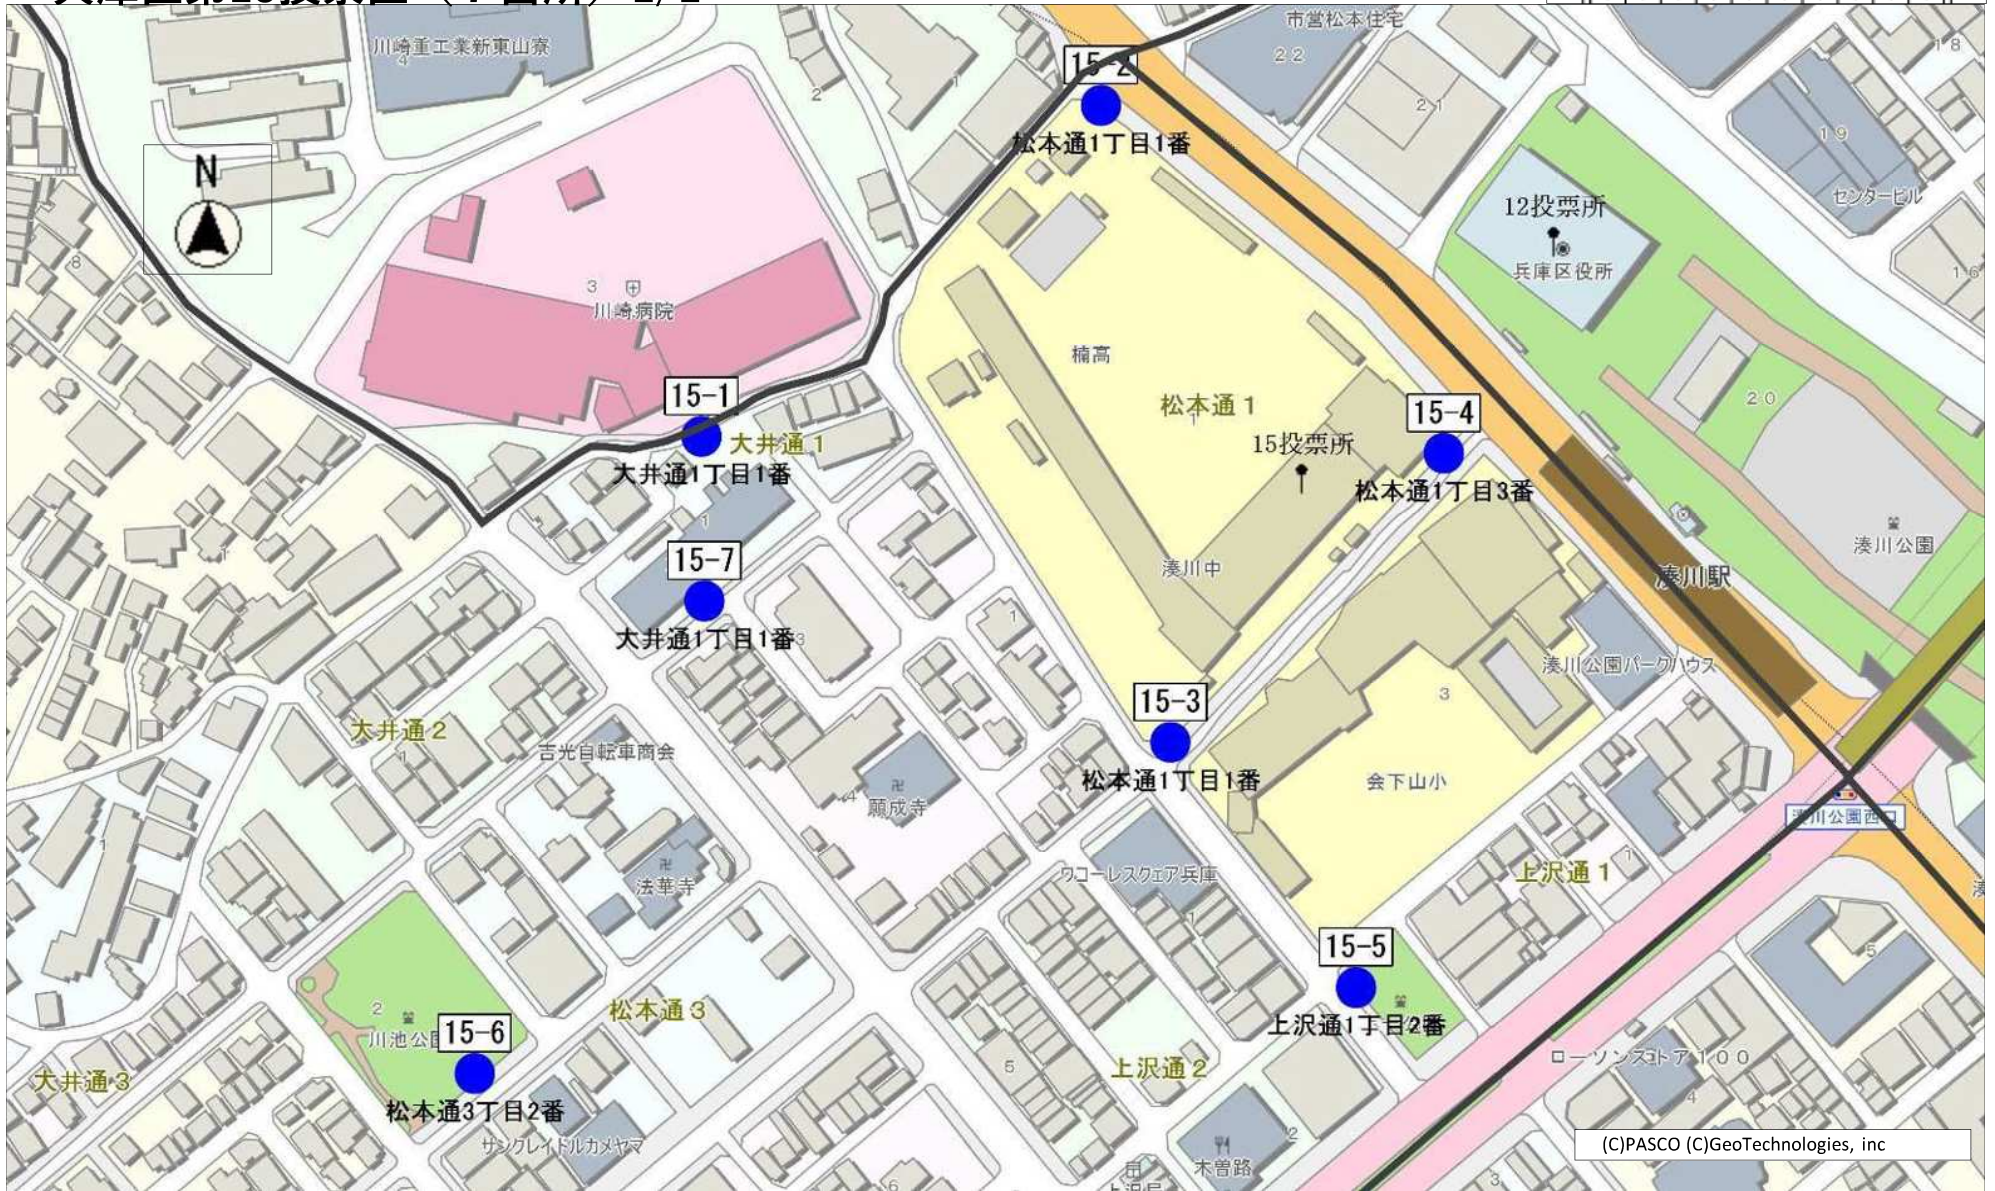

(C)PASCO (C)GeoTechnologies, inc

兵庫区第14投票区 (7箇所) 1/1

縮尺 1 : 2500

2015103 0 10 20 30 40 50 60 70 80 90 100 110 120

(C)PASCO (C)GeoTechnologies, inc

兵庫区第15投票区 (7箇所) 1/1

縮尺 1:2000
20 15 10 5 0 10 20 30 40 50 60 70 80