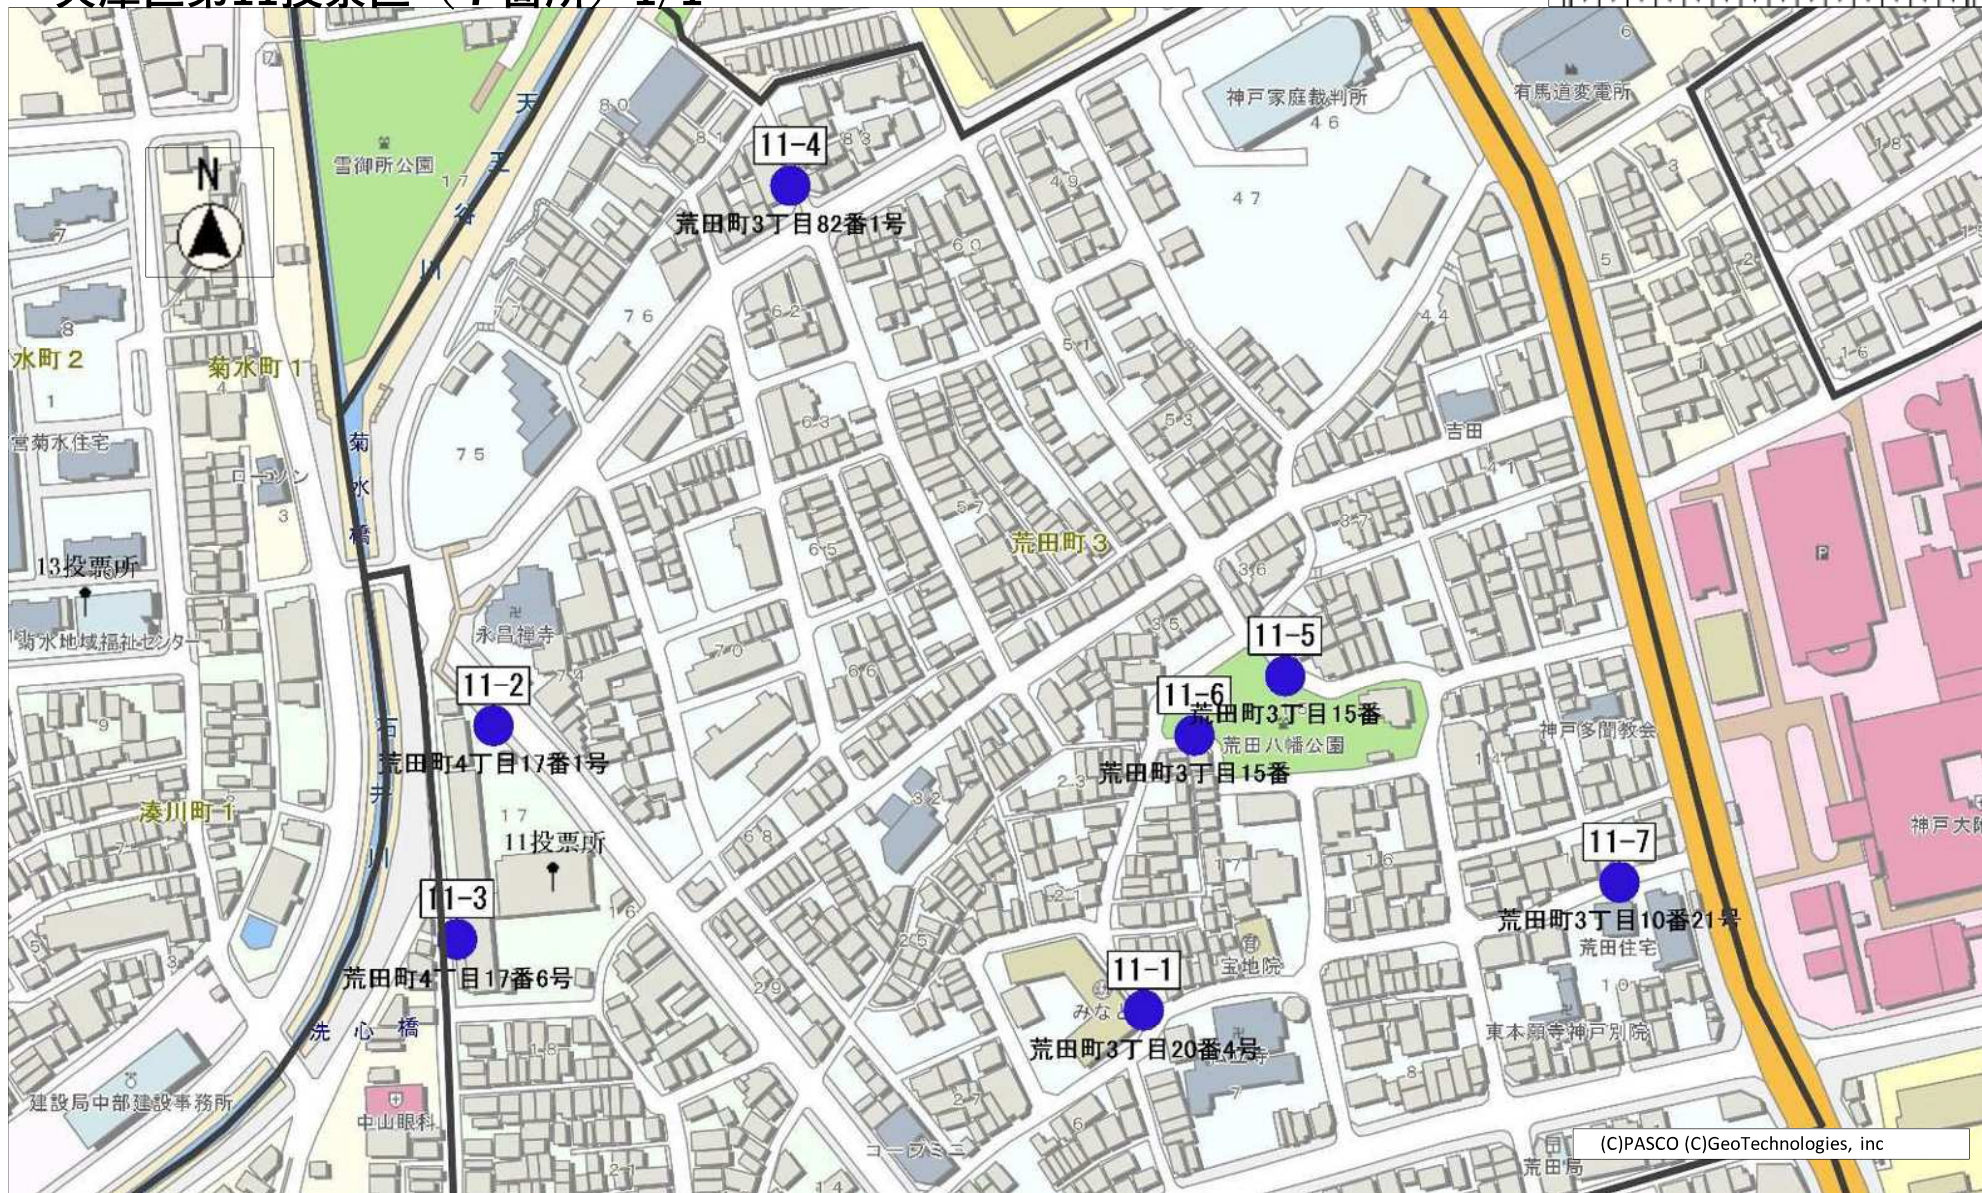

兵庫区第11投票区 (7箇所) 1/1

縮尺 1 : 2500
0 10 20 30 40 50 60 70 80 90 100 110 120