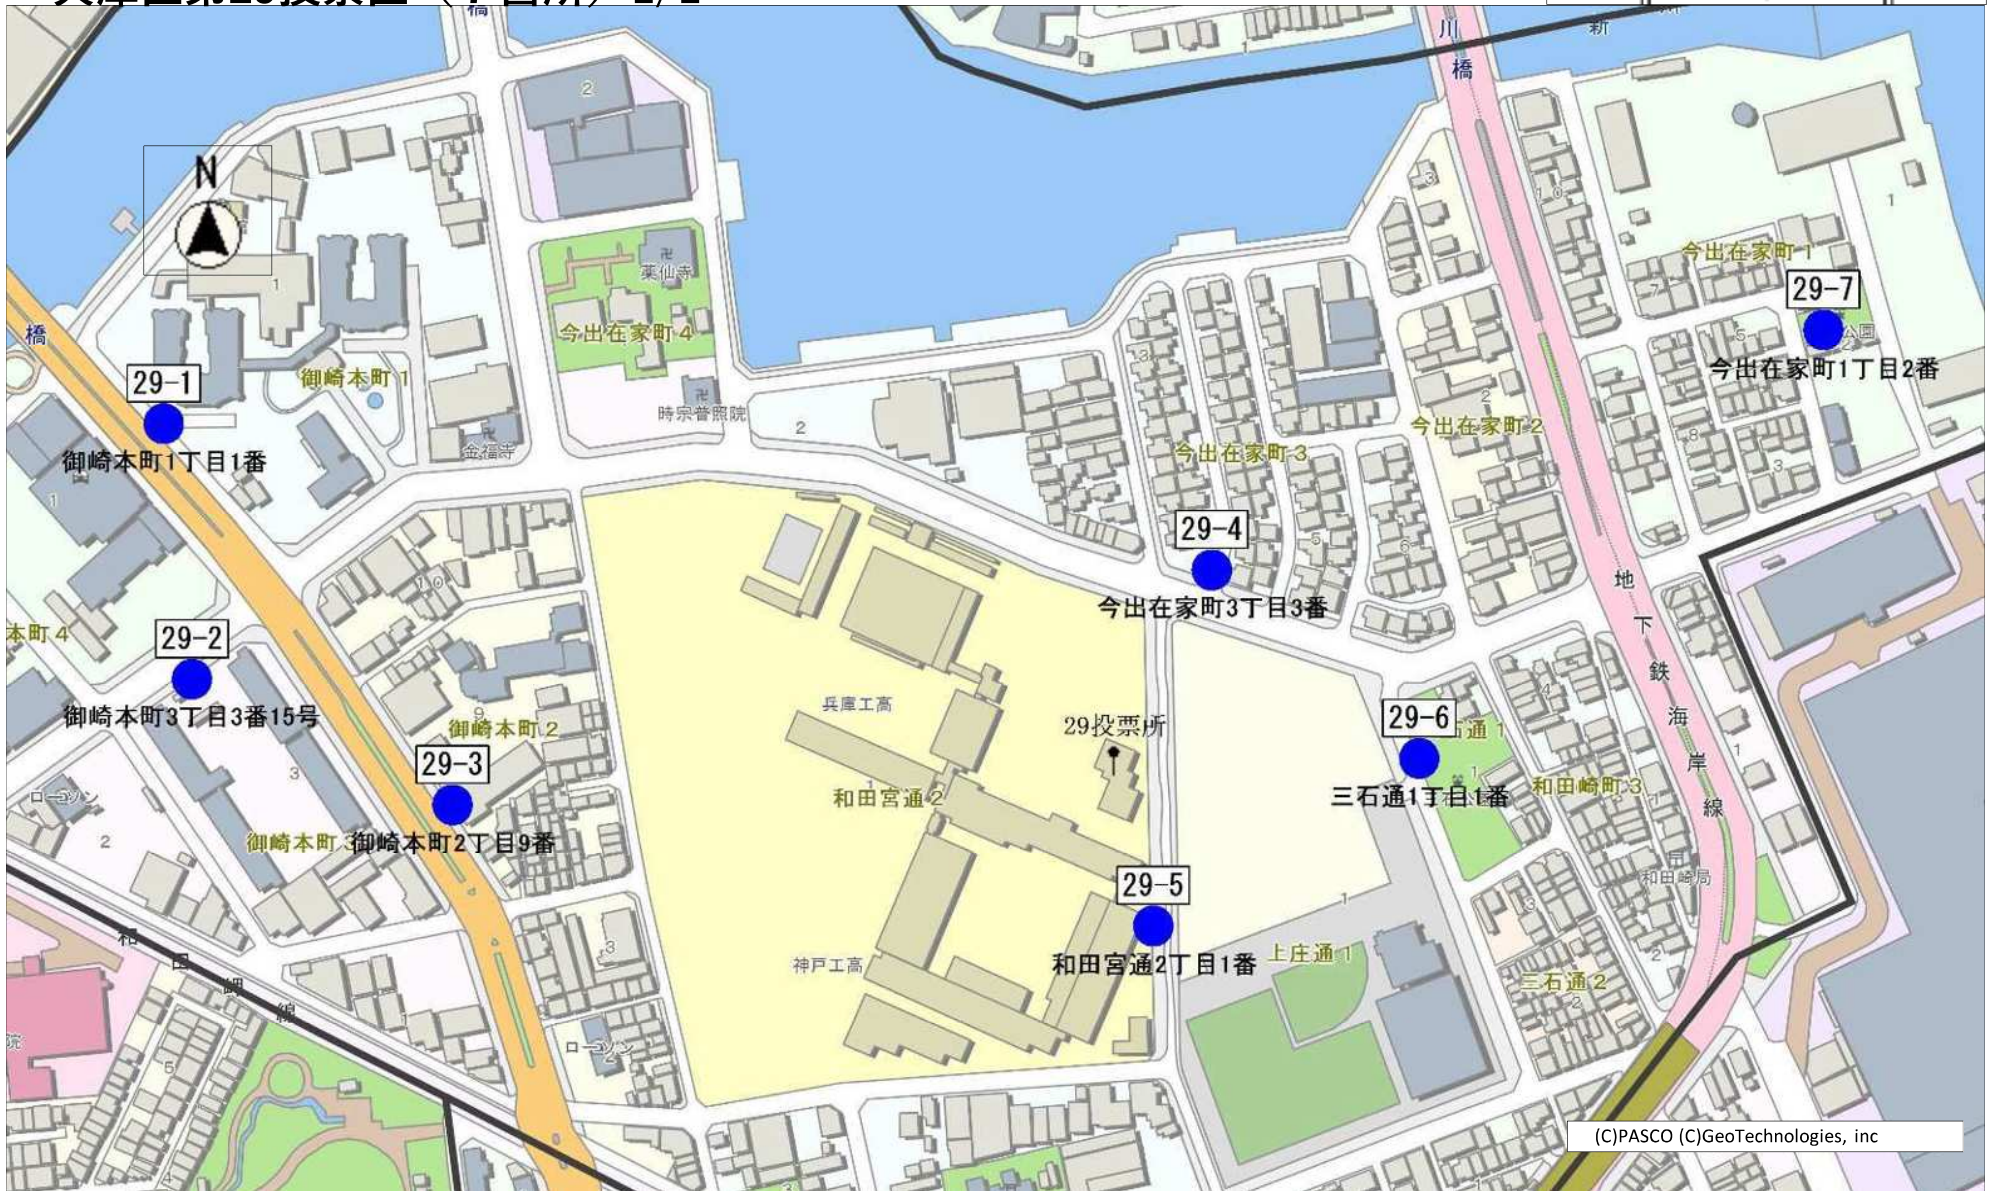

(C)PASCO (C)GeoTechnologies, inc

兵庫区第27投票区 (7箇所) 1/1

縮尺 1 : 2500
2015103.0 10 20 30 40 50 60 70 80 90 100 110 120

(C)PASCO (C)GeoTechnologies, inc

兵庫区第28投票区 (7箇所) 1/1

縮尺 1 : 3000

兵庫区第29投票区 (7箇所) 1/1

縮尺 1 : 3000