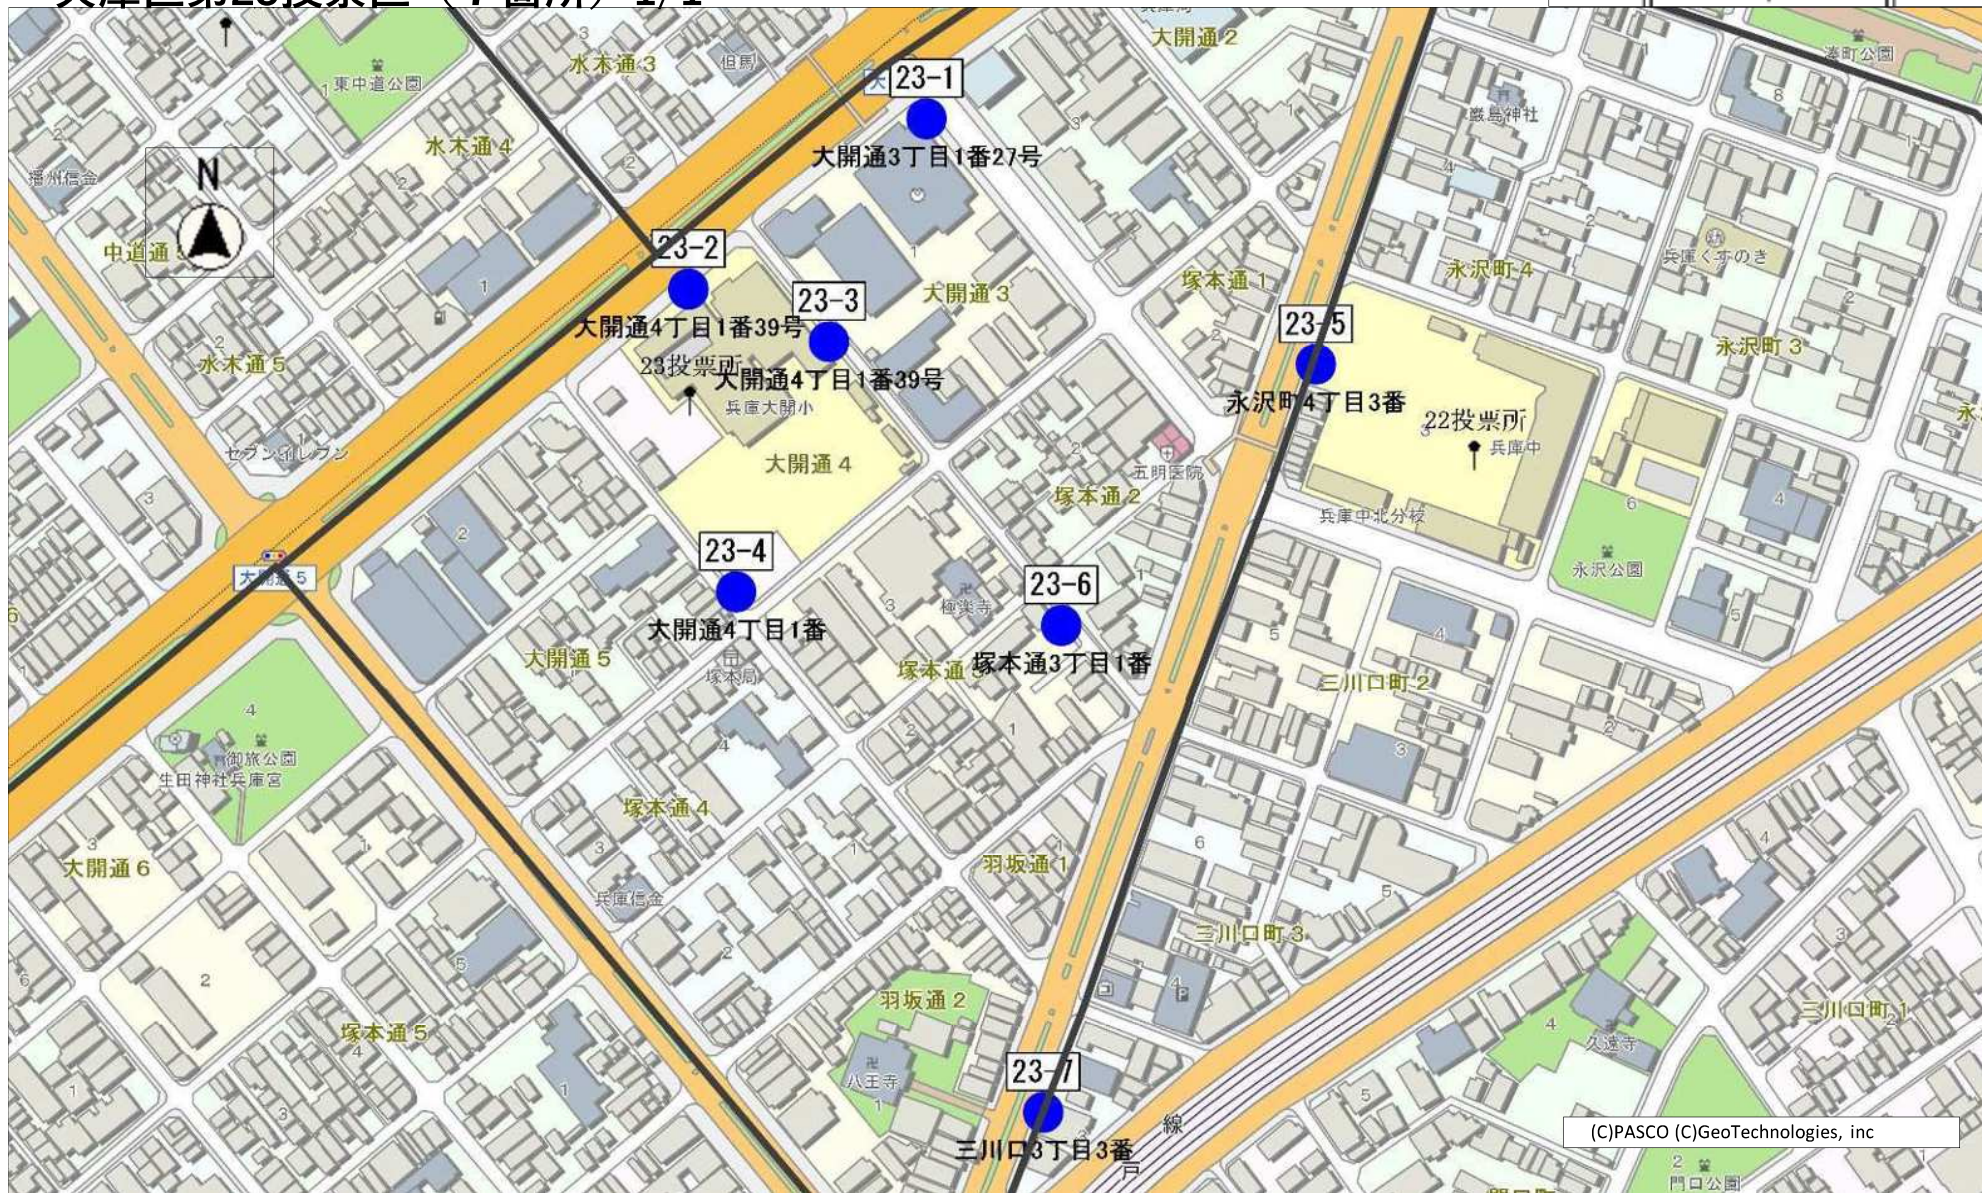

兵庫区第23投票区 (7箇所) 1/1

縮尺 1 : 3000