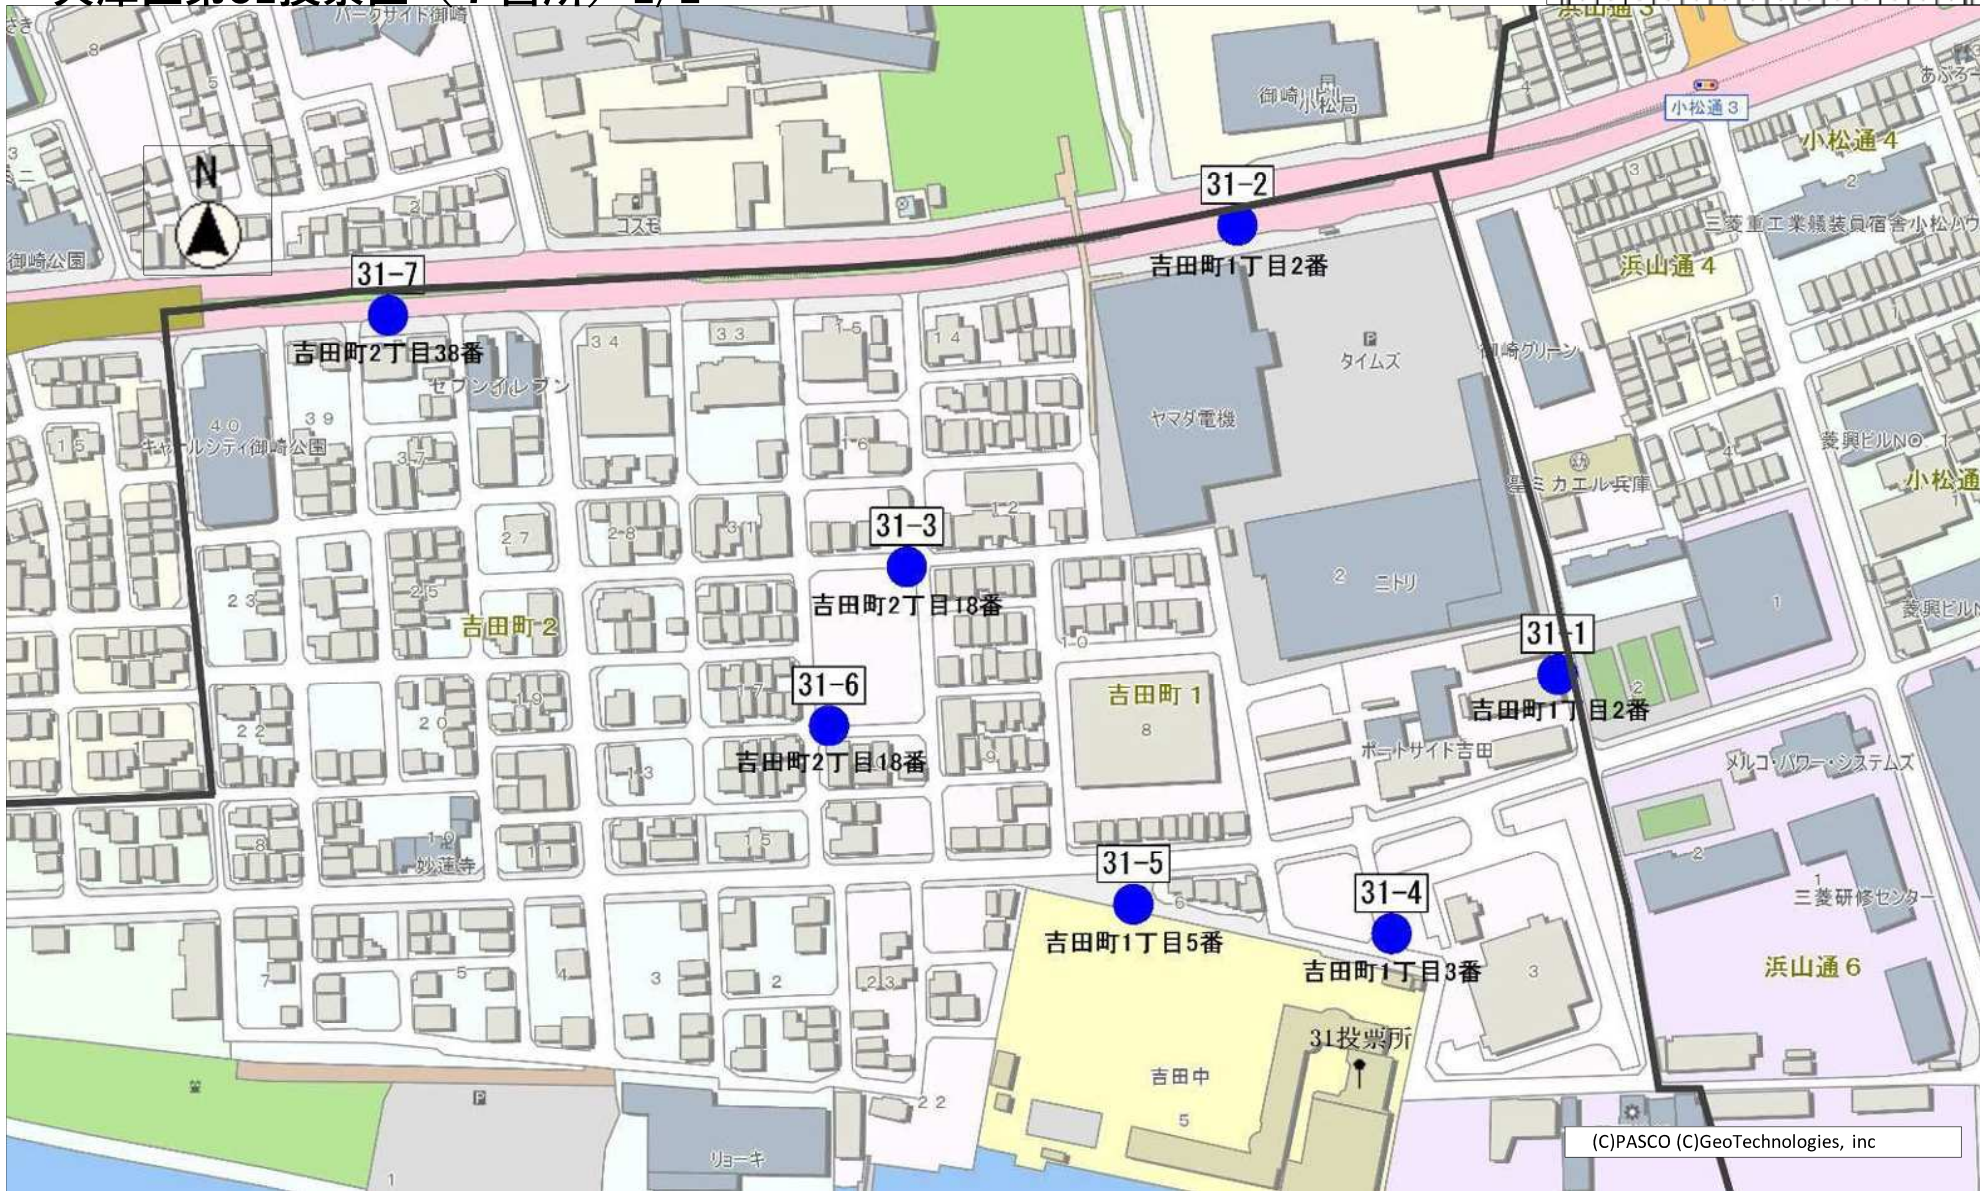

(C)PASCO (C)GeoTechnologies, inc

兵庫区第30投票区 (7箇所) 1/1

縮尺 1 : 2500

2015103 0 10 20 30 40 50 60 70 80 90 100 110 120

(C)PASCO (C)GeoTechnologies, inc

兵庫区第31投票区 (7箇所) 1/1

縮尺 1 : 2500
2015103 0 10 20 30 40 50 60 70 80 90 100 110 120