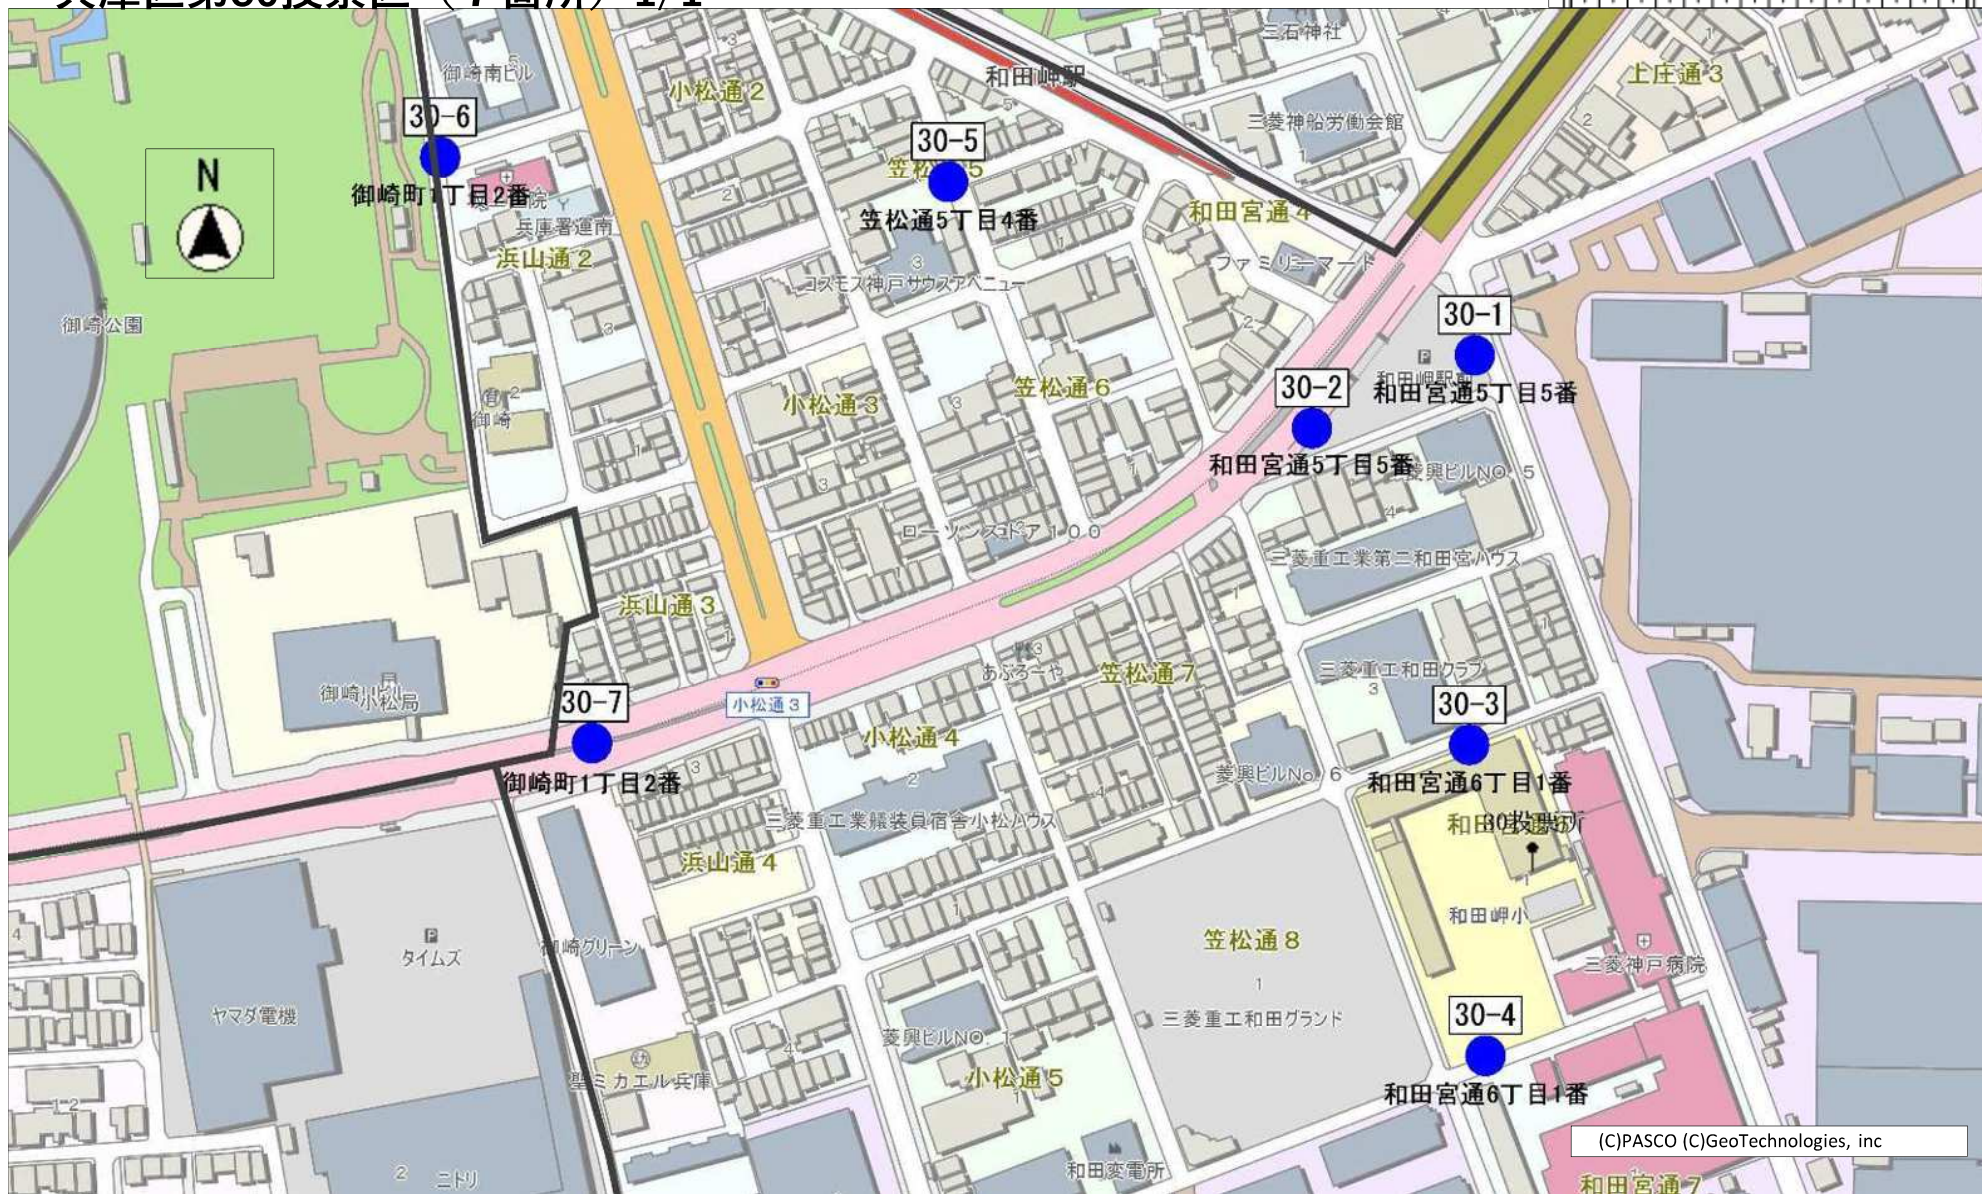

兵庫区第30投票区 (7箇所) 1/1

縮尺 1 : 2500

2015103 0 10 20 30 40 50 60 70 80 90 100 110 120

(C)PASCO (C)GeoTechnologies, inc