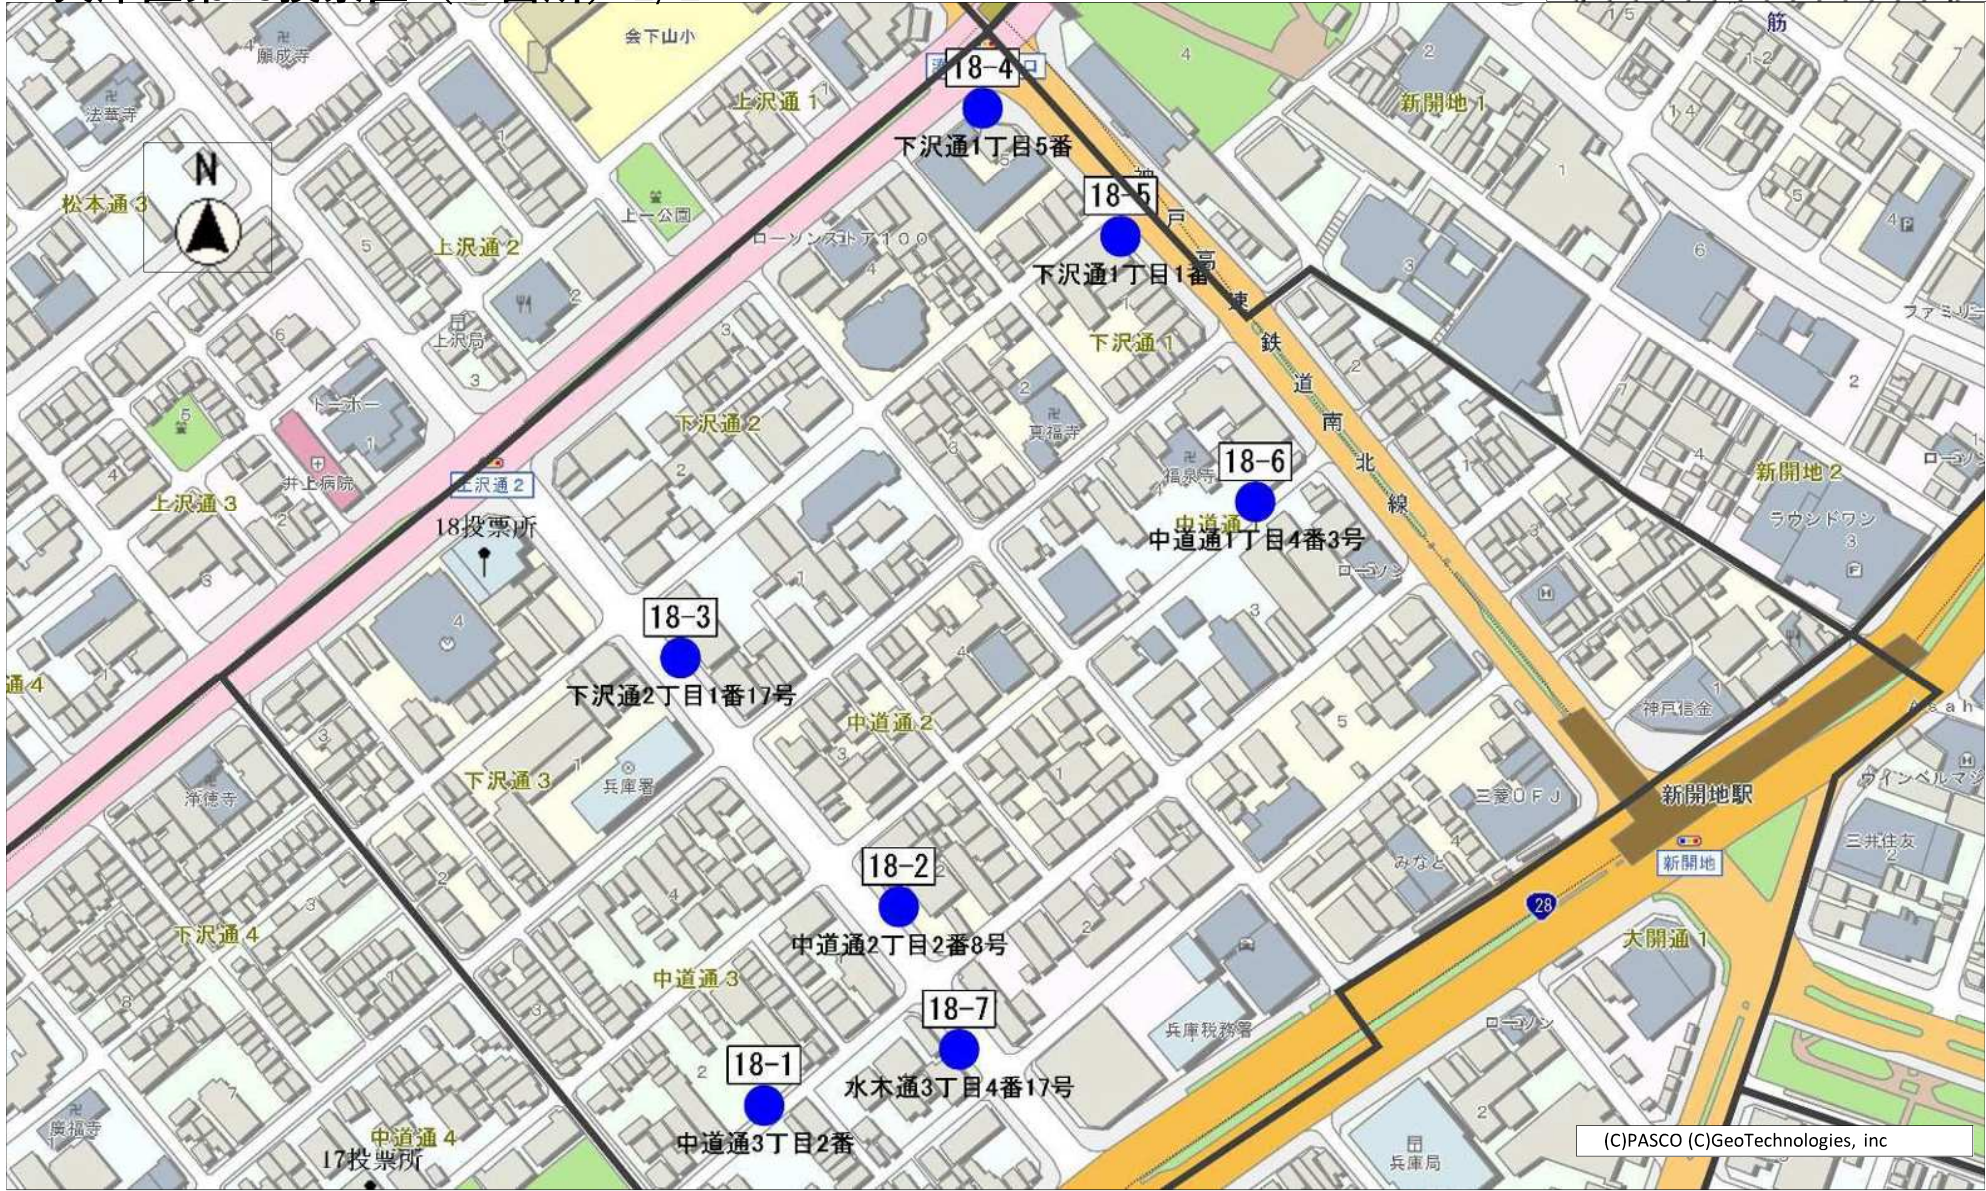

兵庫区第18投票区 (7箇所) 1/1

縮尺 1 : 2700
20 30 40 50 60 70 80 90 100 110 120

(C)PASCO (C)GeoTechnologies, inc