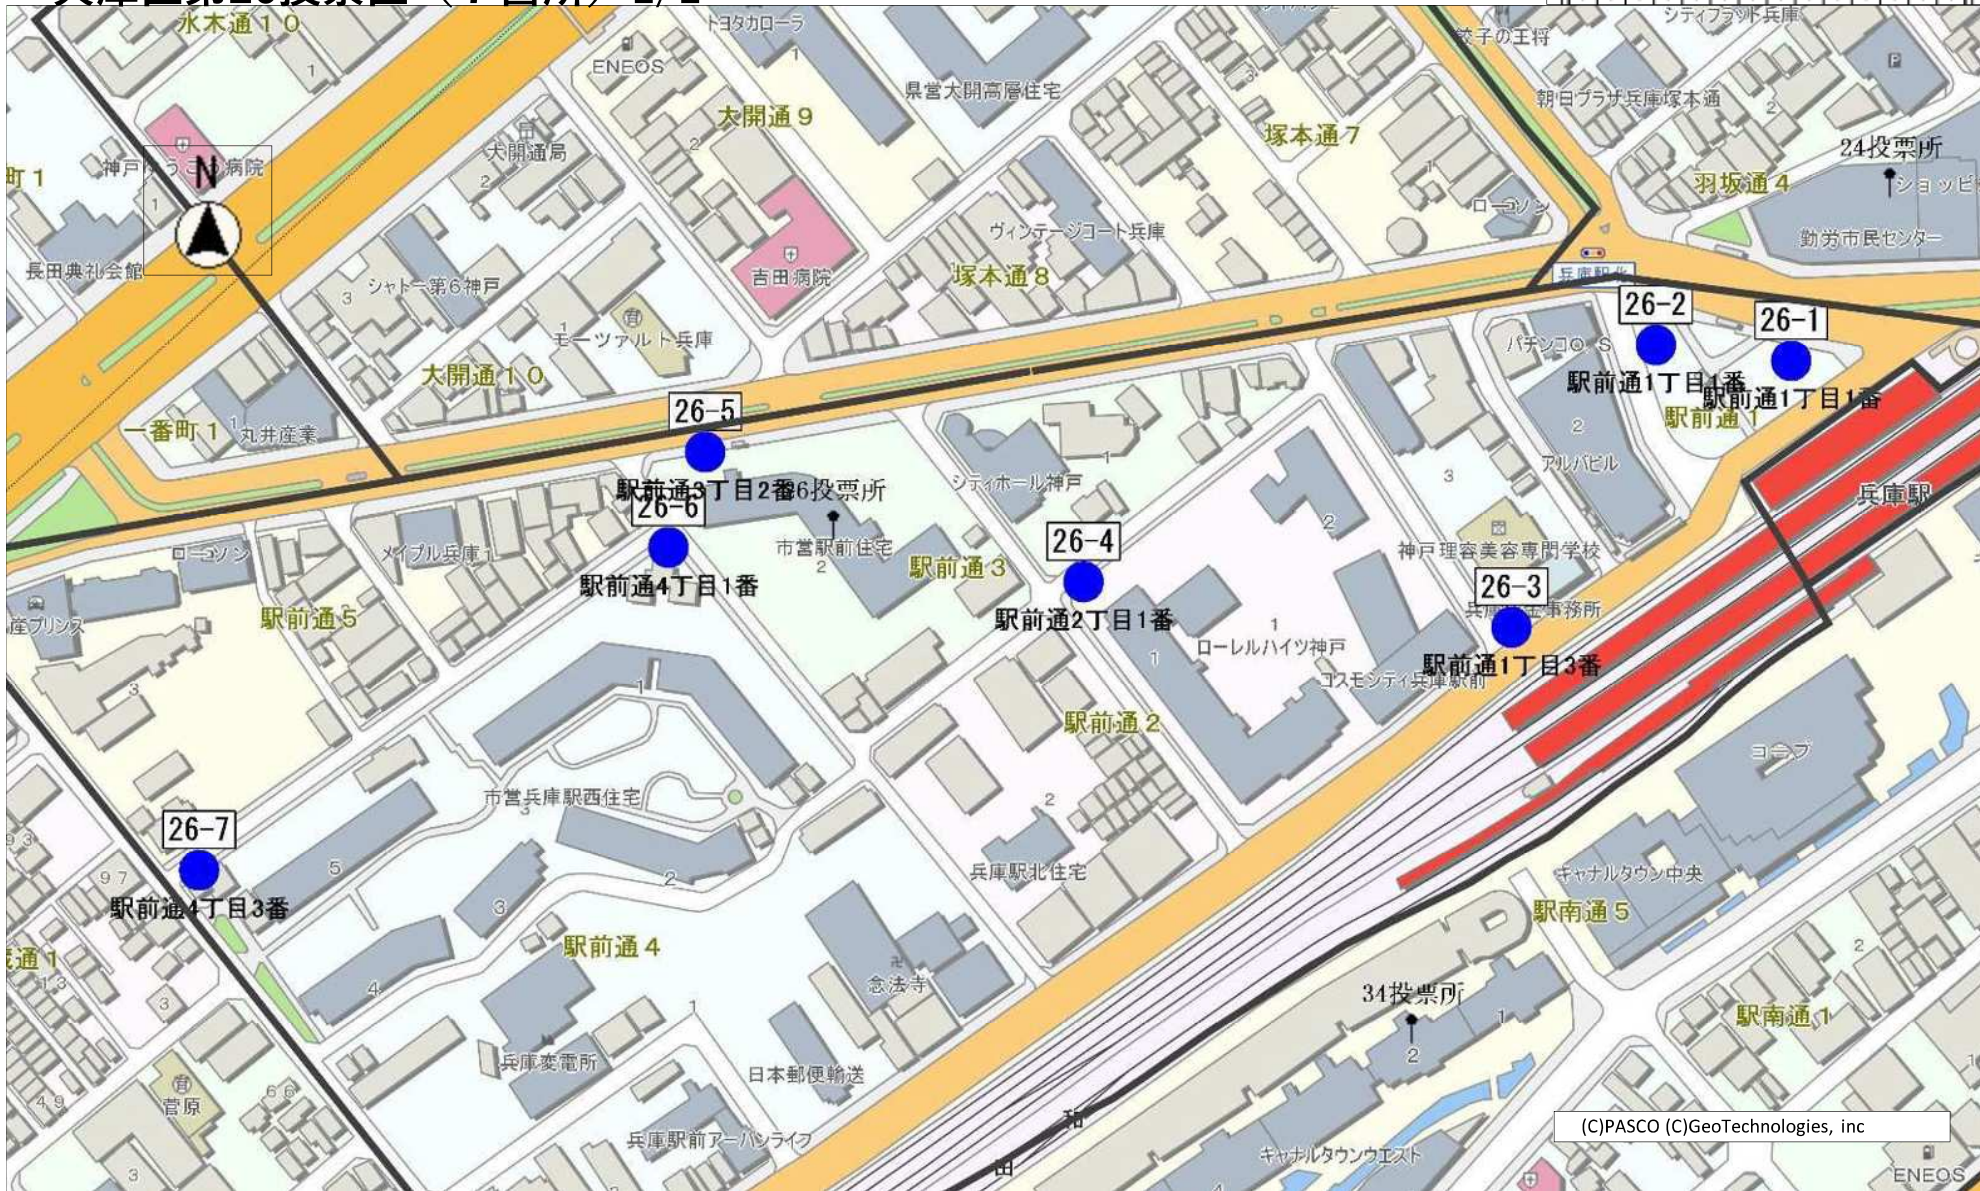

縮尺 1 : 3000

兵庫区第24投票区（7箇所） 1/1

縮尺 1 : 3000

(C)PASCO (C)GeoTechnologies, inc

兵庫区第25投票区 (7箇所) 1/1

(C)PASCO (C)GeoTechnologies, inc

兵庫区第26投票区 (7箇所) 1/1

縮尺 1 : 2500
0 10 20 30 40 50 60 70 80 90 100 110 120