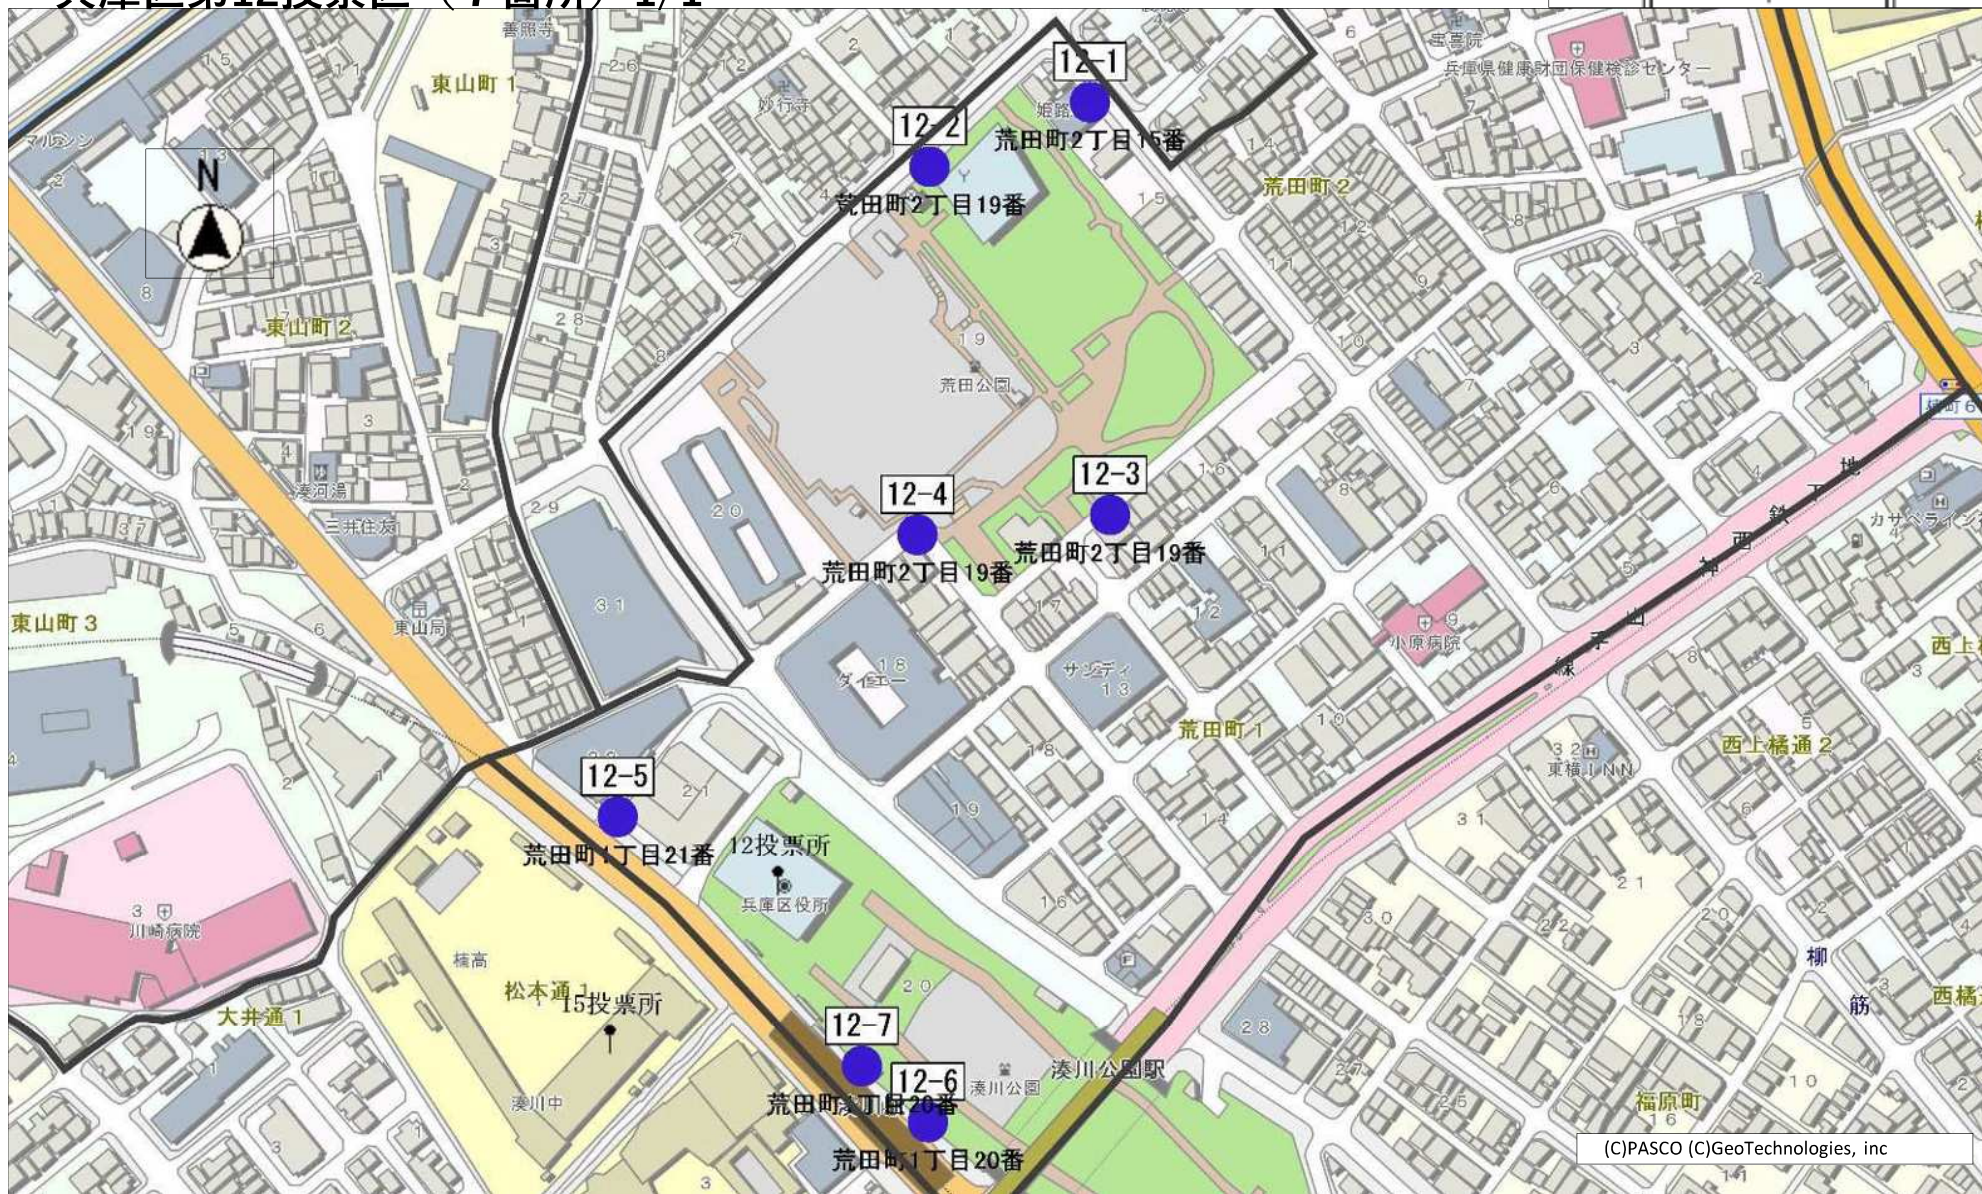

兵庫区第12投票区 (7箇所) 1/1

縮尺 1 : 3000

(C)PASCO (C)GeoTechnologies, inc