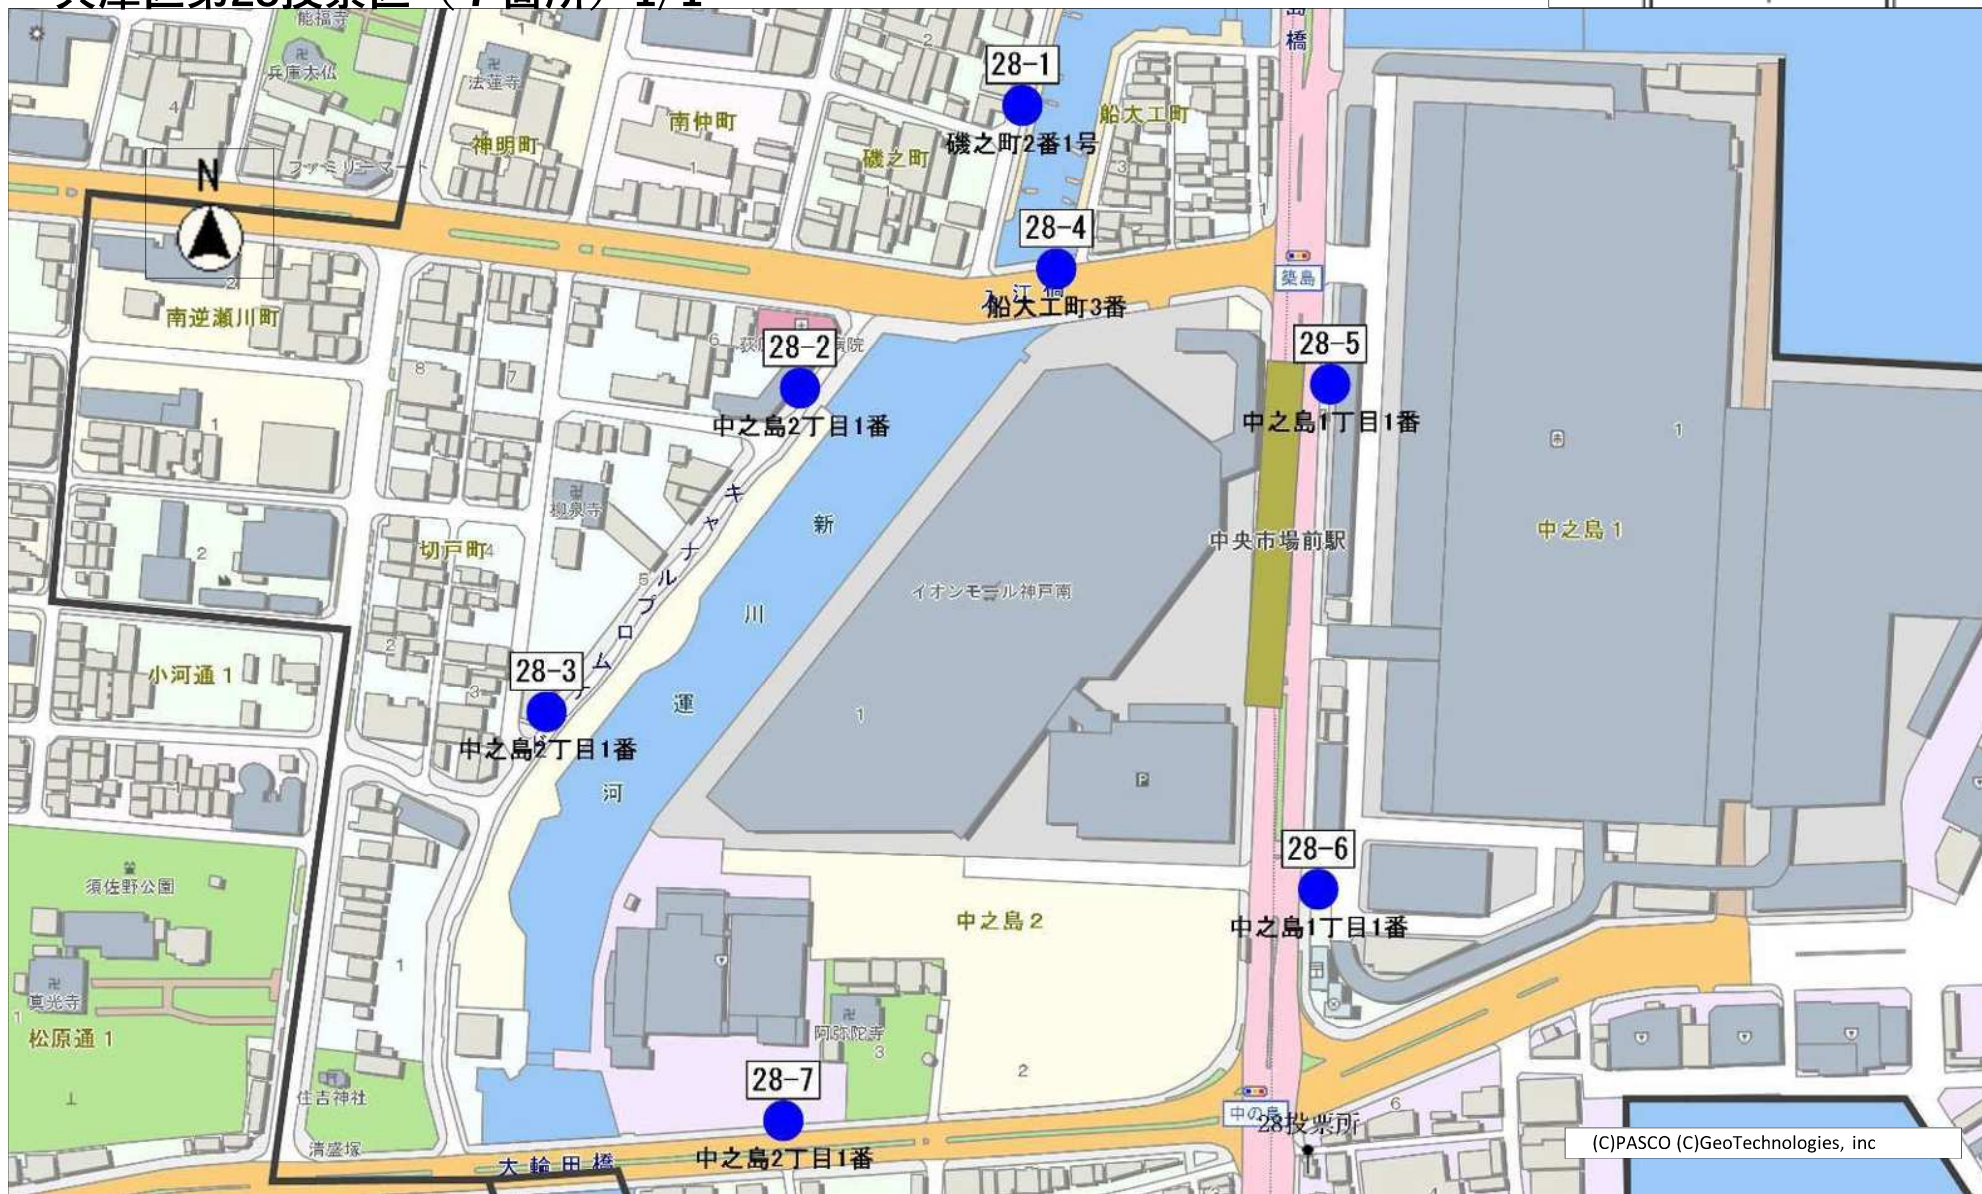

(C)PASCO (C)GeoTechnologies, inc

兵庫区第27投票区 (7箇所) 1/1

縮尺 1 : 2500
2015103.0 10 20 30 40 50 60 70 80 90 100 110 120

(C)PASCO (C)GeoTechnologies, inc

兵庫区第28投票区 (7箇所) 1/1

縮尺 1 : 3000

兵庫区第29投票区 (7箇所) 1/1

縮尺 1 : 3000