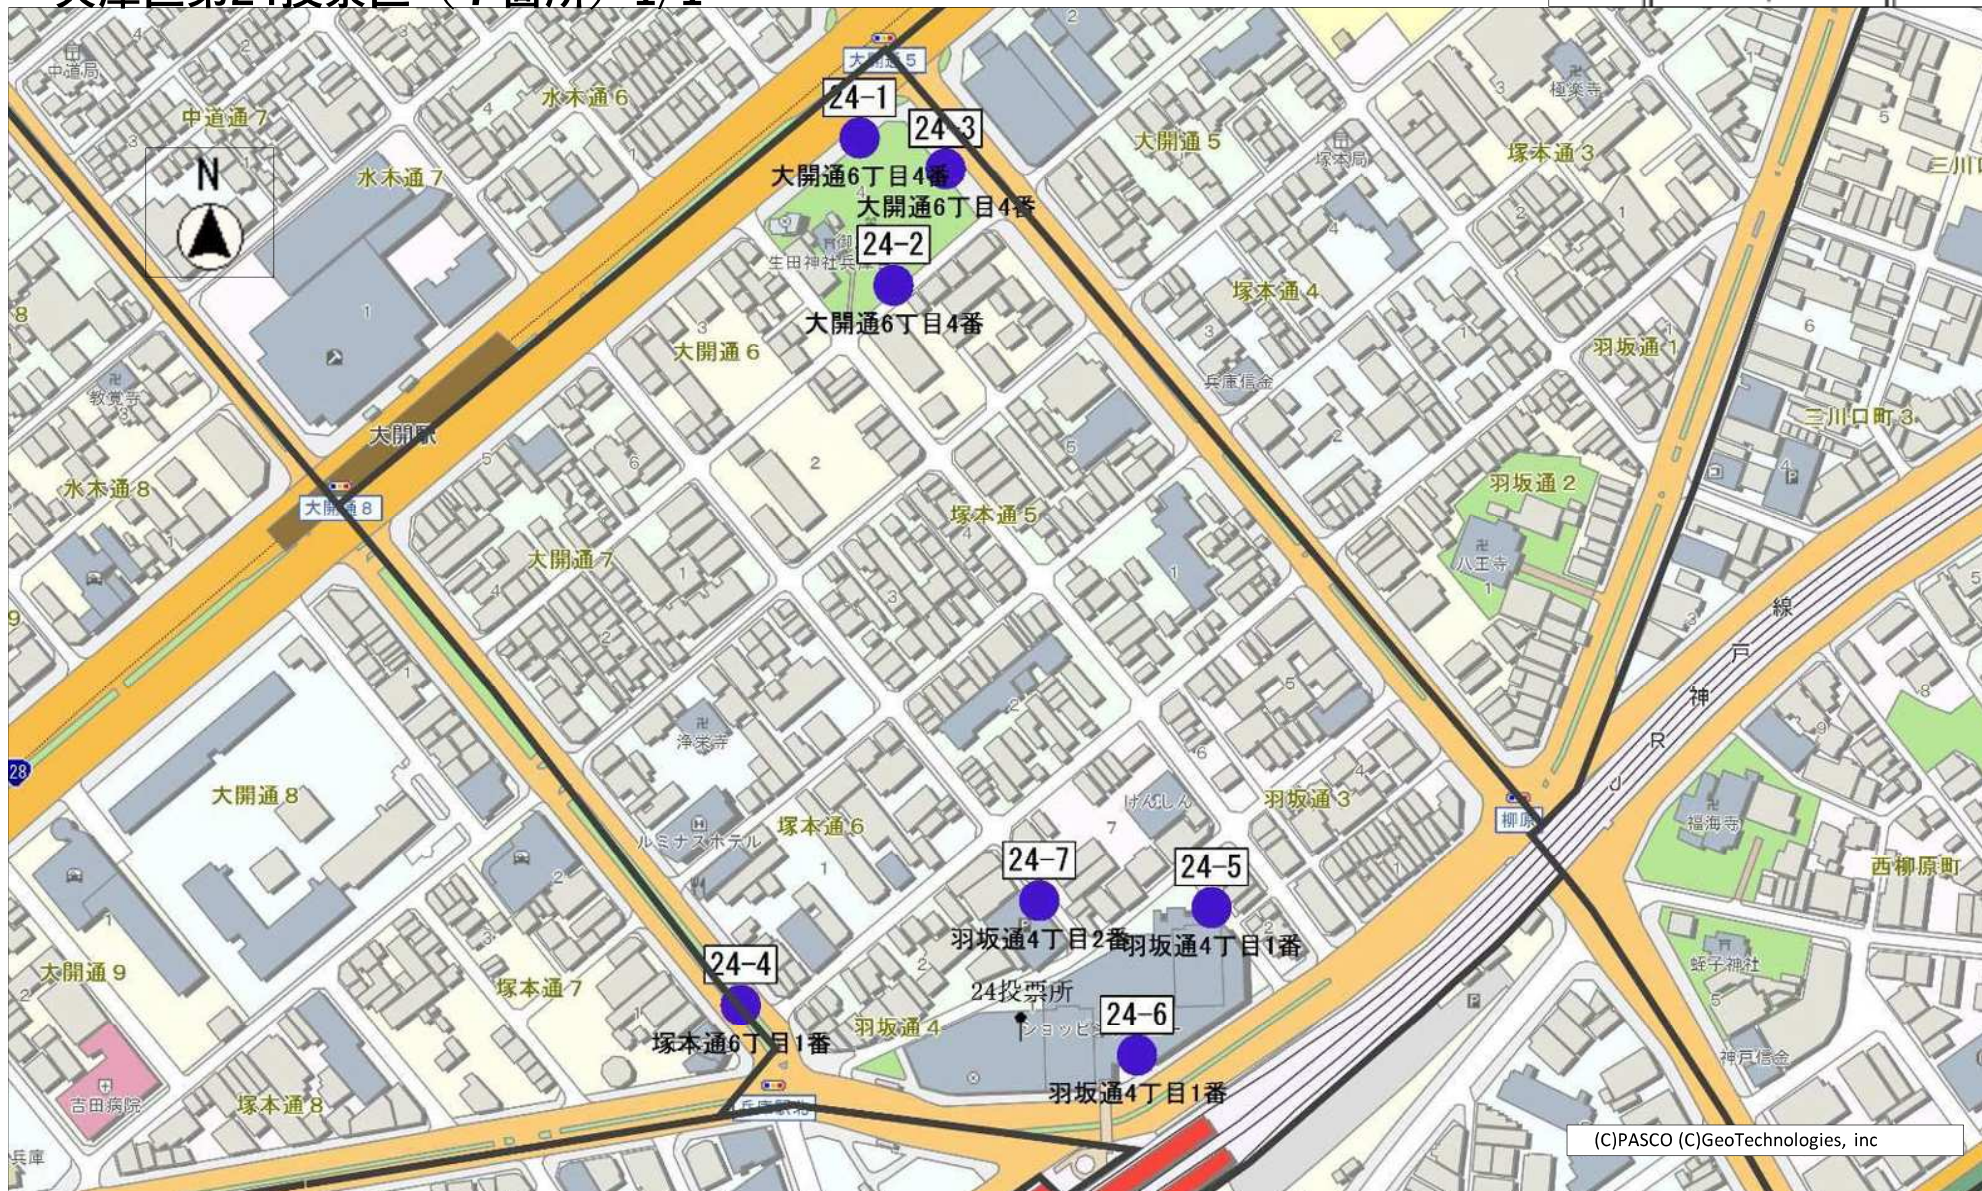

兵庫区第24投票区（7箇所） 1/1

縮尺 1 : 3000

(C)PASCO (C)GeoTechnologies, inc