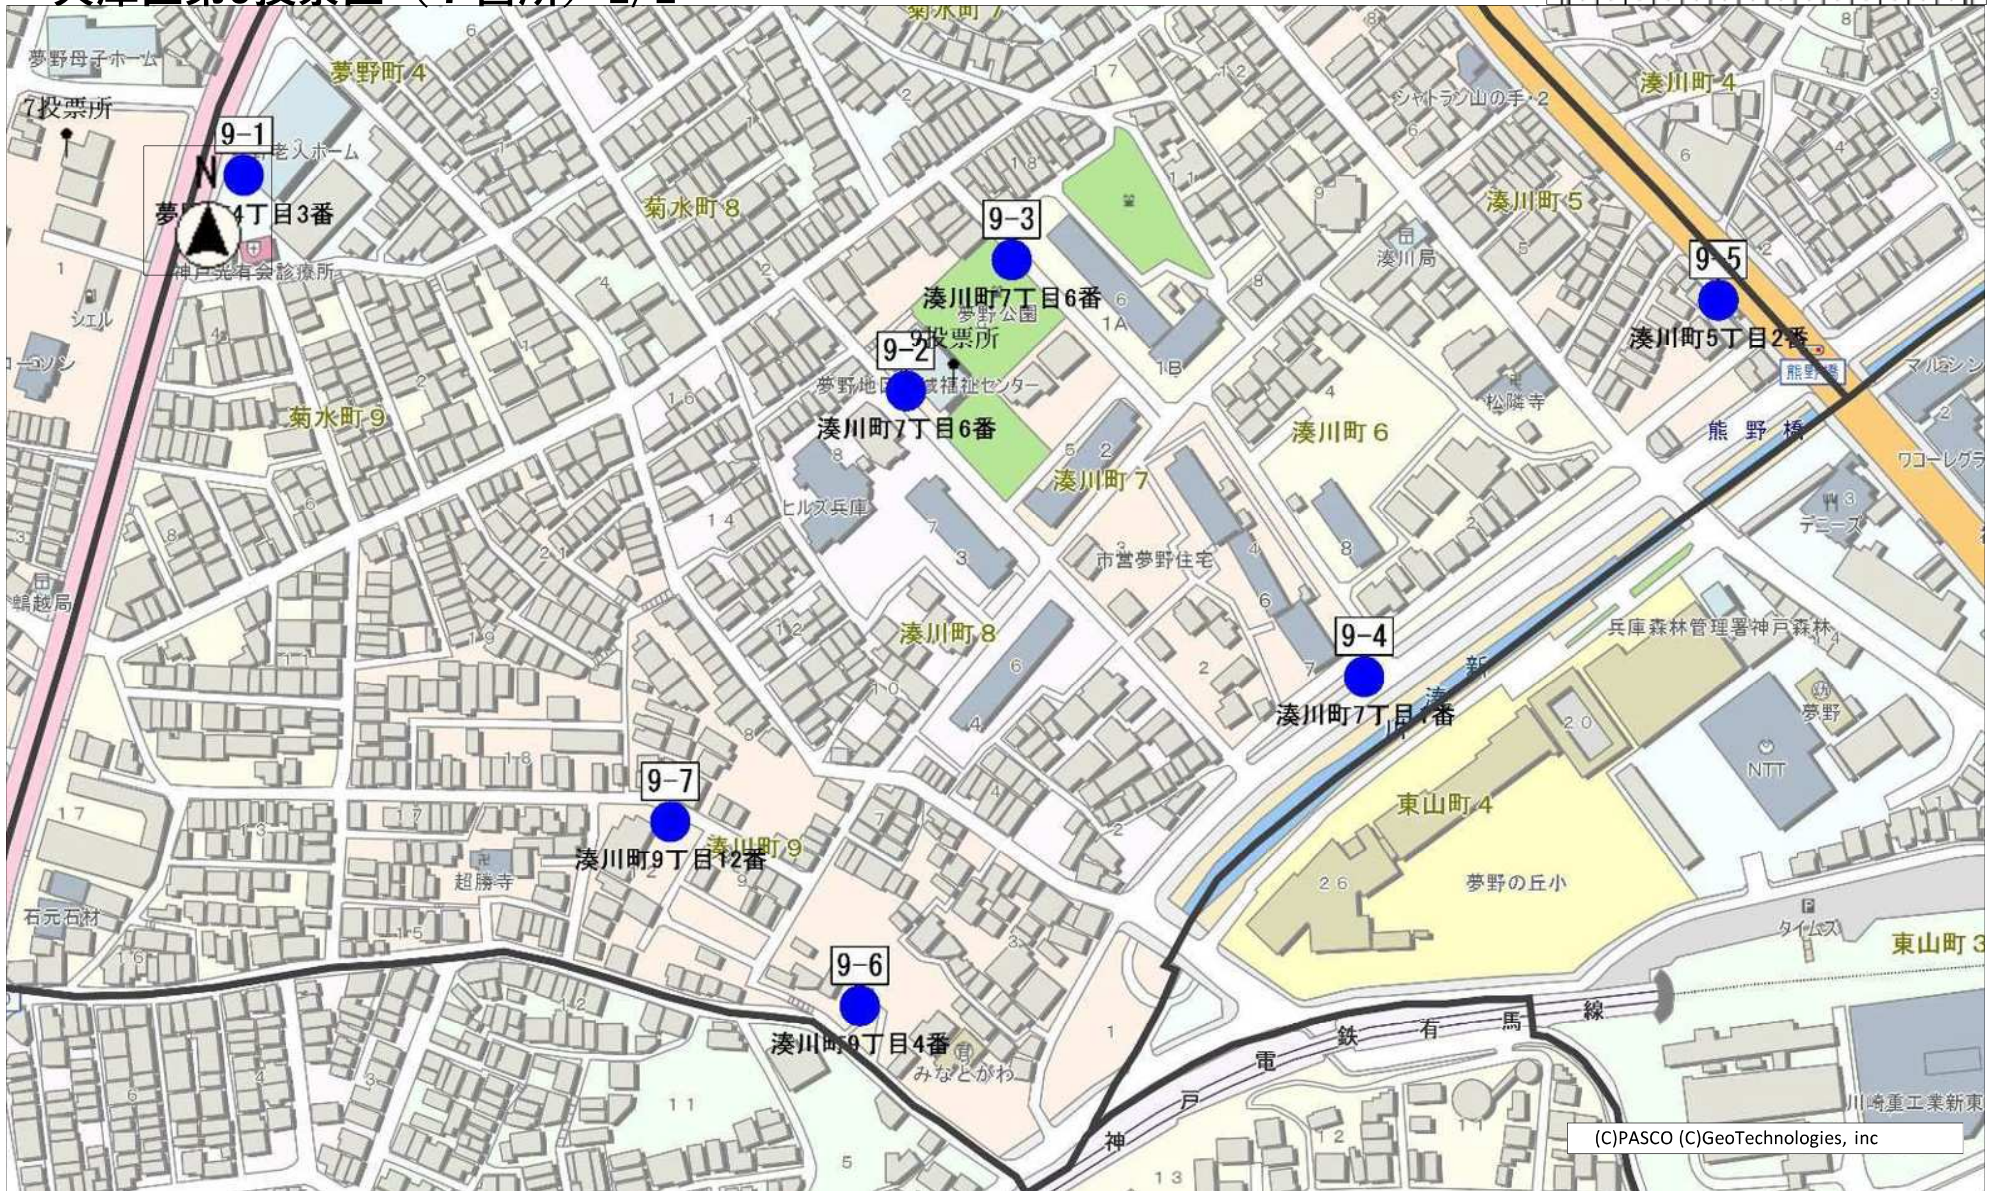

兵庫区第9投票区 (7箇所) 1/1

縮尺 1 : 2500
2015103 0 10 20 30 40 50 60 70 80 90 100 110 120

(C)PASCO (C)GeoTechnologies, inc