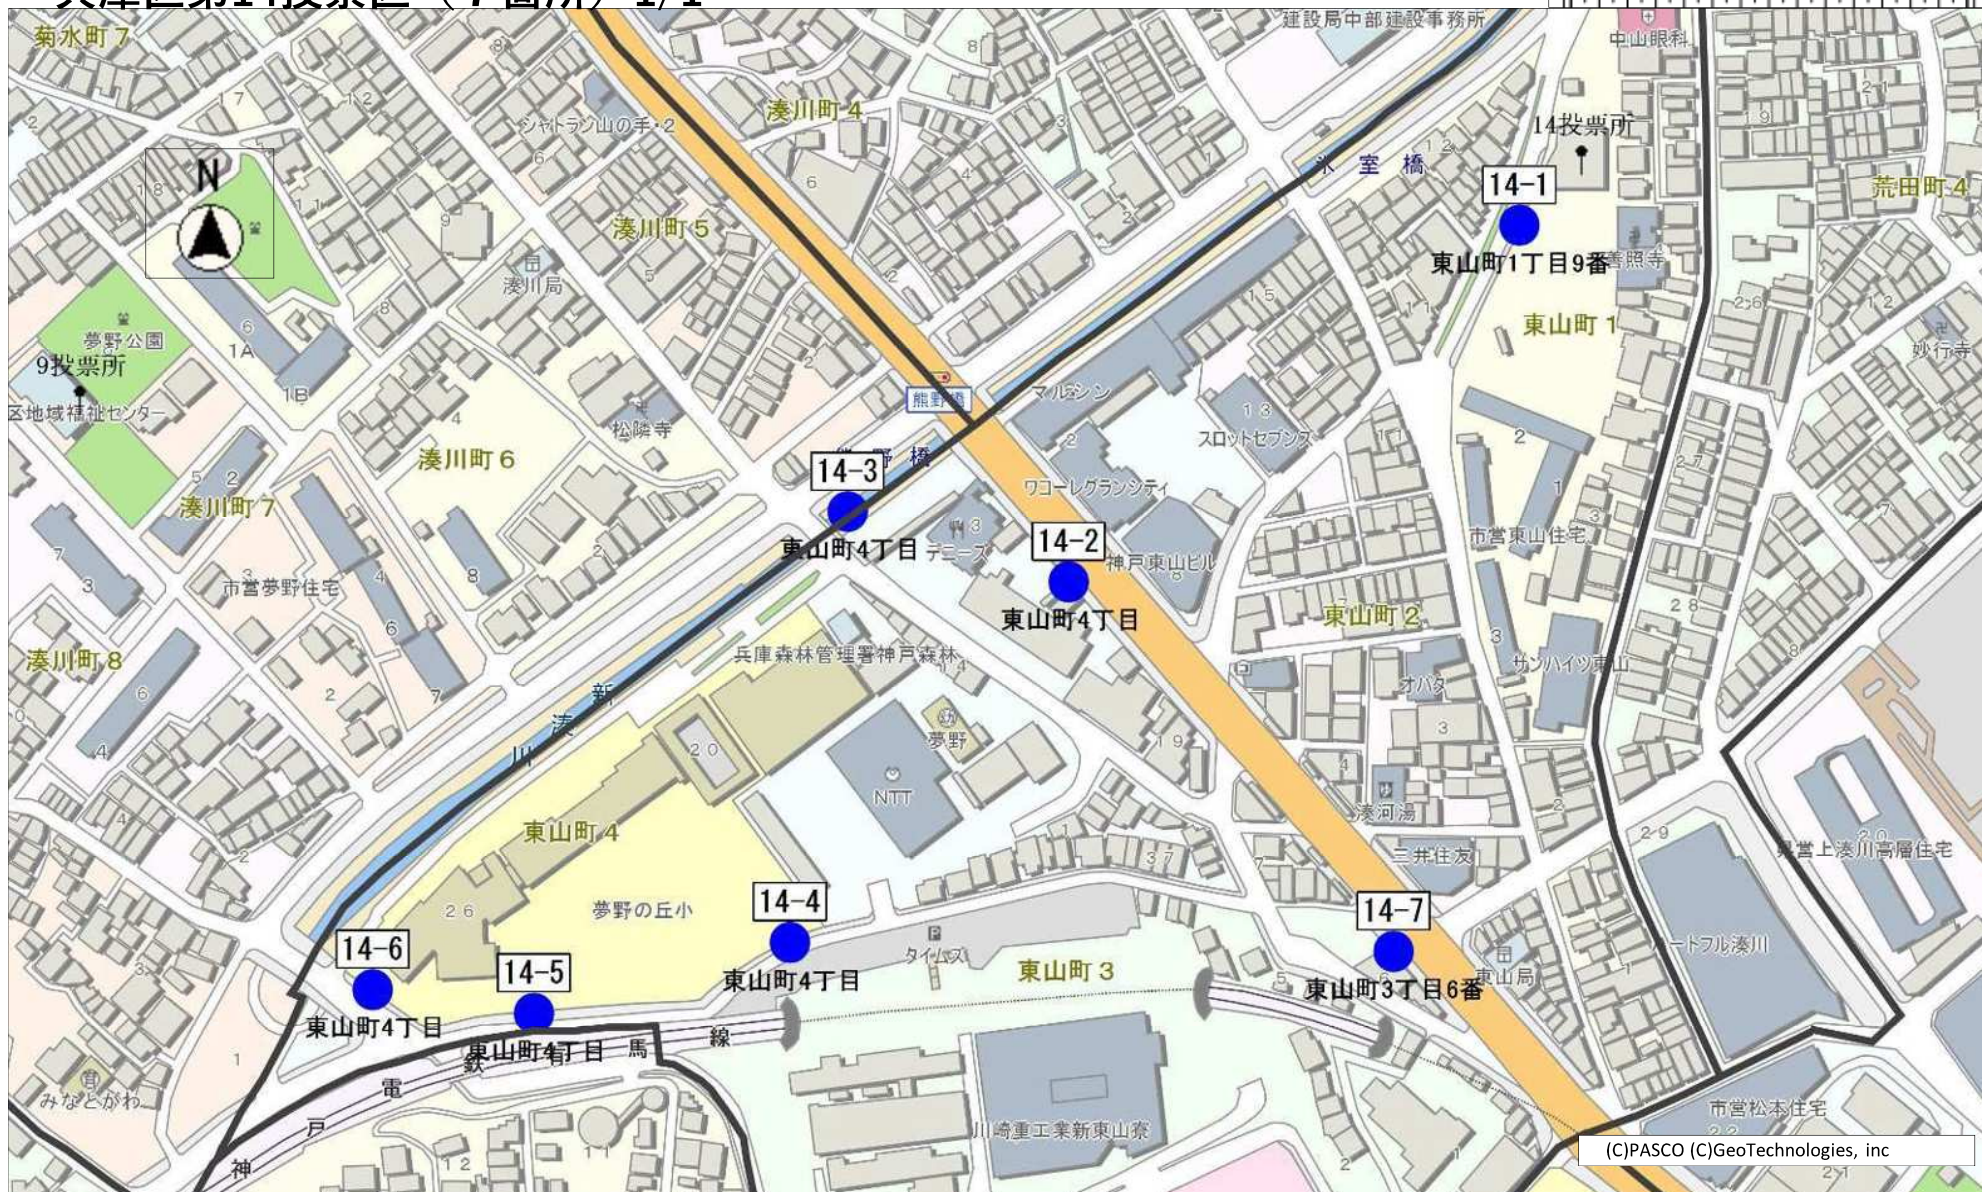

兵庫区第14投票区 (7箇所) 1/1

縮尺 1 : 2500

2015103 0 10 20 30 40 50 60 70 80 90 100 110 120

(C)PASCO (C)GeoTechnologies, inc