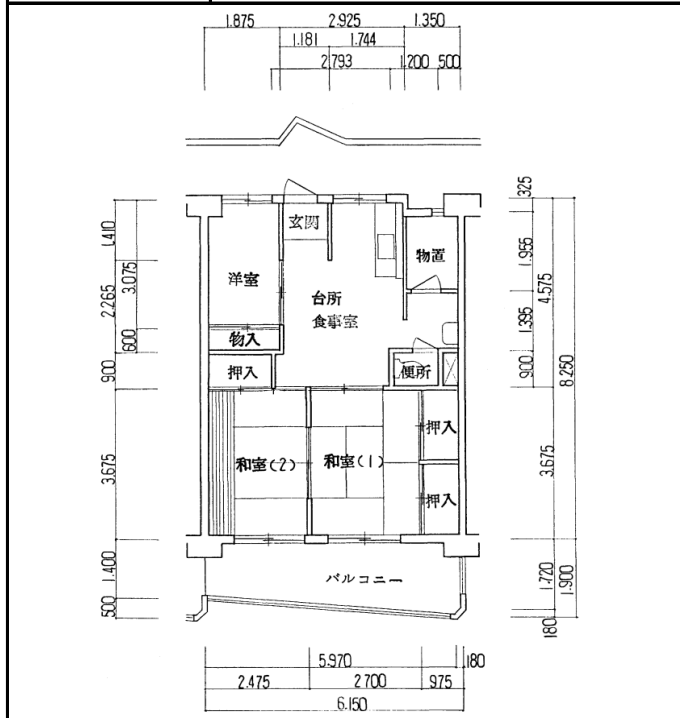

住宅	横尾
間取り	3DK

住戸面積	住戸専用	50.29 m ²
	バルコニー	10.13 m ²
	合計	60.42 m ²
居室面積	和室1	6 帖
	和室2	4 帖
	洋室	3.5 帖
	DK	7 帖
備考		