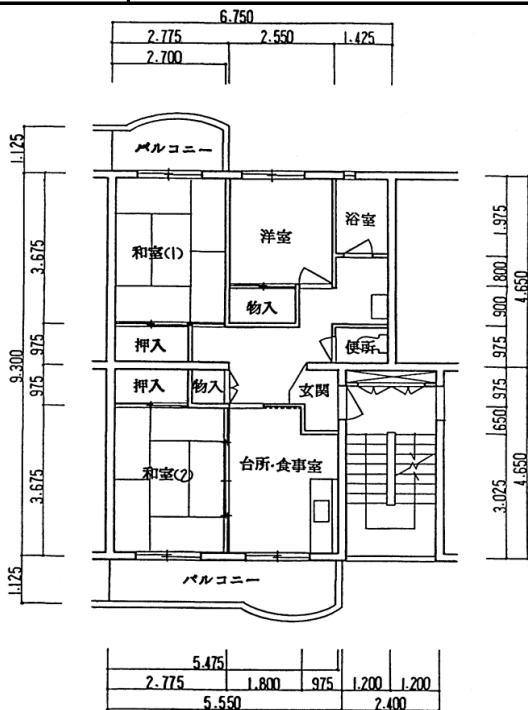

住宅	横尾
間取り	3DK

住戸面積	住戸専用	57.19 m ²
	バルコニー	10.12 m ²
	合計	67.31 m ²
居室面積	和室1	6 帖
	和室2	6 帖
	洋室	4 帖
	DK	5.7 帖
備考		