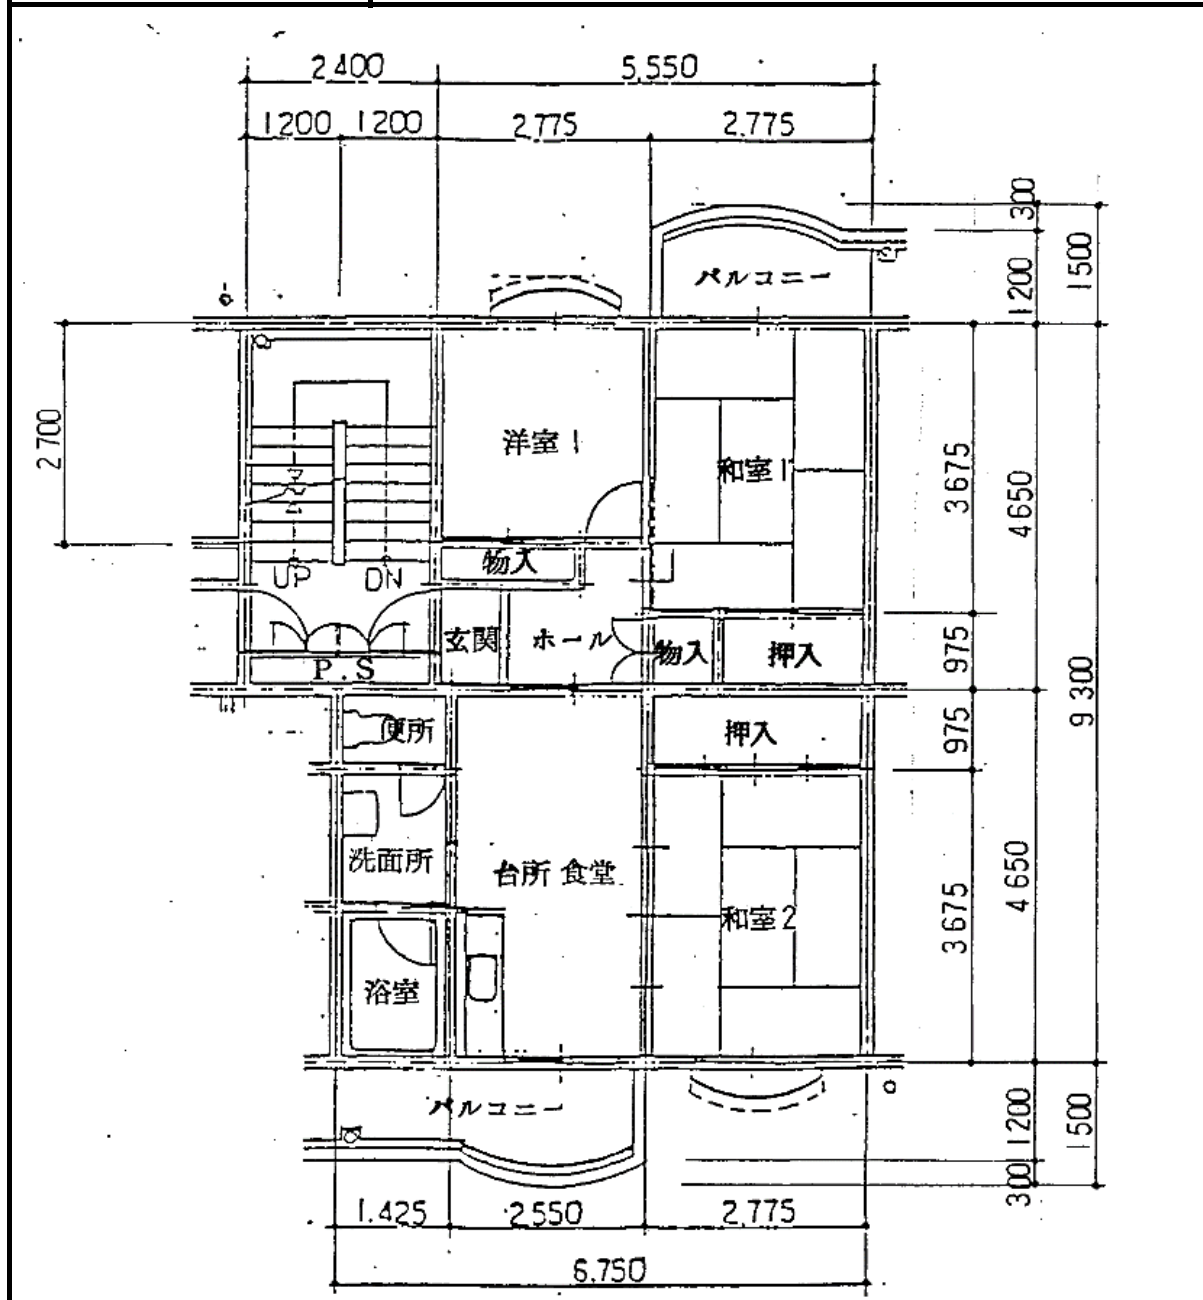

住宅	横尾
間取り	3DK

住戸面積	住戸専用	57.20 m ²
	バルコニー	8.38 m ²
	合計	65.58 m ²
居室面積	和室	6.0 帖
	和室	6.0 帖
	洋室	4.5 帖
	DK	7.2 帖
備考		