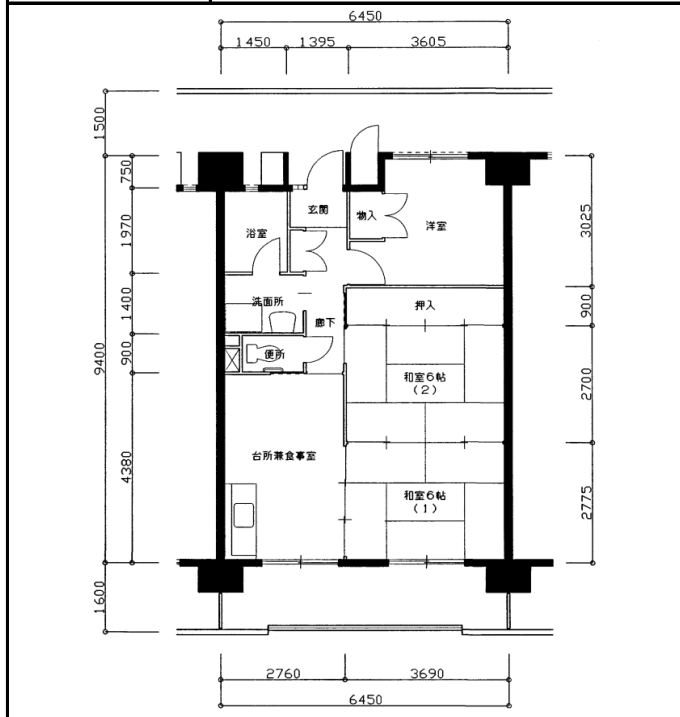

住宅	中島
間取り	3DK

住戸面積	住戸専用	57.93 m ²
	バルコニー	10.53 m ²
	合計	68.46 m ²
居室面積	和室1	6 帖
	和室2	6 帖
	洋室	6 帖
	DK	6 帖
備考	反転タイプあり	
	角部屋・バルコニータイプ違いあり	