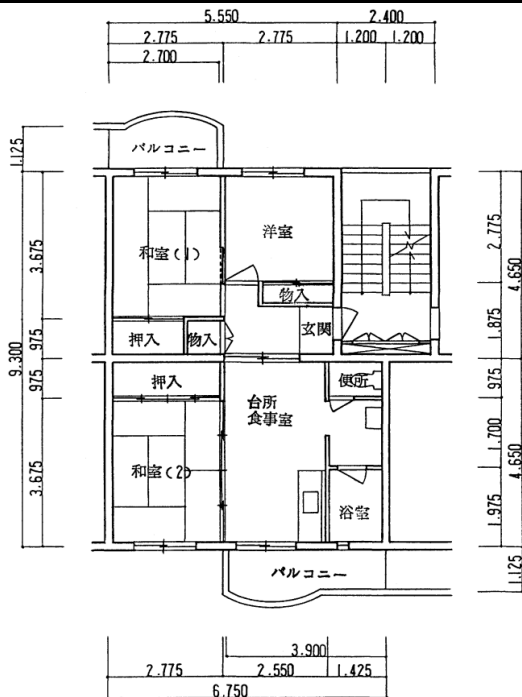

住宅	西落合
間取り	3DK

住戸面積	住戸専用	57.19 m ²
	バルコニー	8.35 m ²
	合計	65.54 m ²
居室面積	和室1	6 帖
	和室2	6 帖
	洋室	4.5 帖
	DK	7.1 帖
備考		