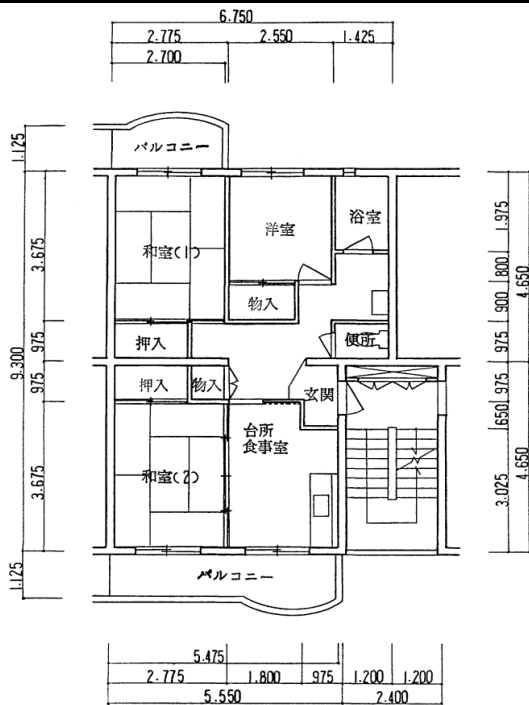

住宅	西落合
間取り	3DK

住戸面積	住戸専用	57.19 m ²
	バルコニー	10.12 m ²
	合計	67.31 m ²
居室面積	和室1	6 帖
	和室2	6 帖
	洋室	4 帖
	DK	5.7 帖
備考		