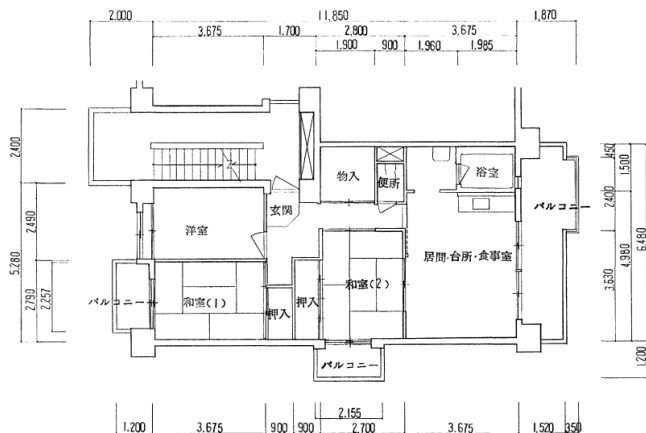

住宅	松風
間取り	3LDK

住戸面積	住戸専用	69.81 m <sup>2</sup>
	バルコニー	15.98 m <sup>2</sup>
	合計	85.79 m <sup>2</sup>
居室面積	和室1	6 帖
	和室2	6 帖
	洋室	5 帖
	LDK	11 帖
備考		