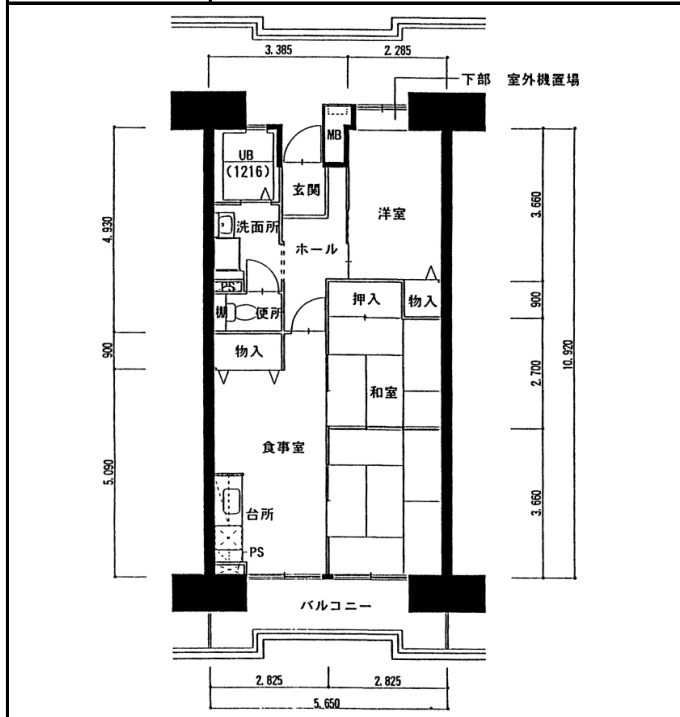

| | |
|-----|------|
| 住宅 | 名谷駅東 |
| 間取り | 3DK |

| | | |
|------|----------|----------------------|
| 住戸面積 | 住戸専用 | 60.26 m ² |
| | バルコニー | 9.27 m ² |
| | 合計 | 69.53 m ² |
| 居室面積 | 和室1 | 6 帖 |
| | 和室2 | 4.5 帖 |
| | 洋室 | 5.1 帖 |
| | DK | 9.1 帖 |
| 備考 | 角部屋タイプあり | |