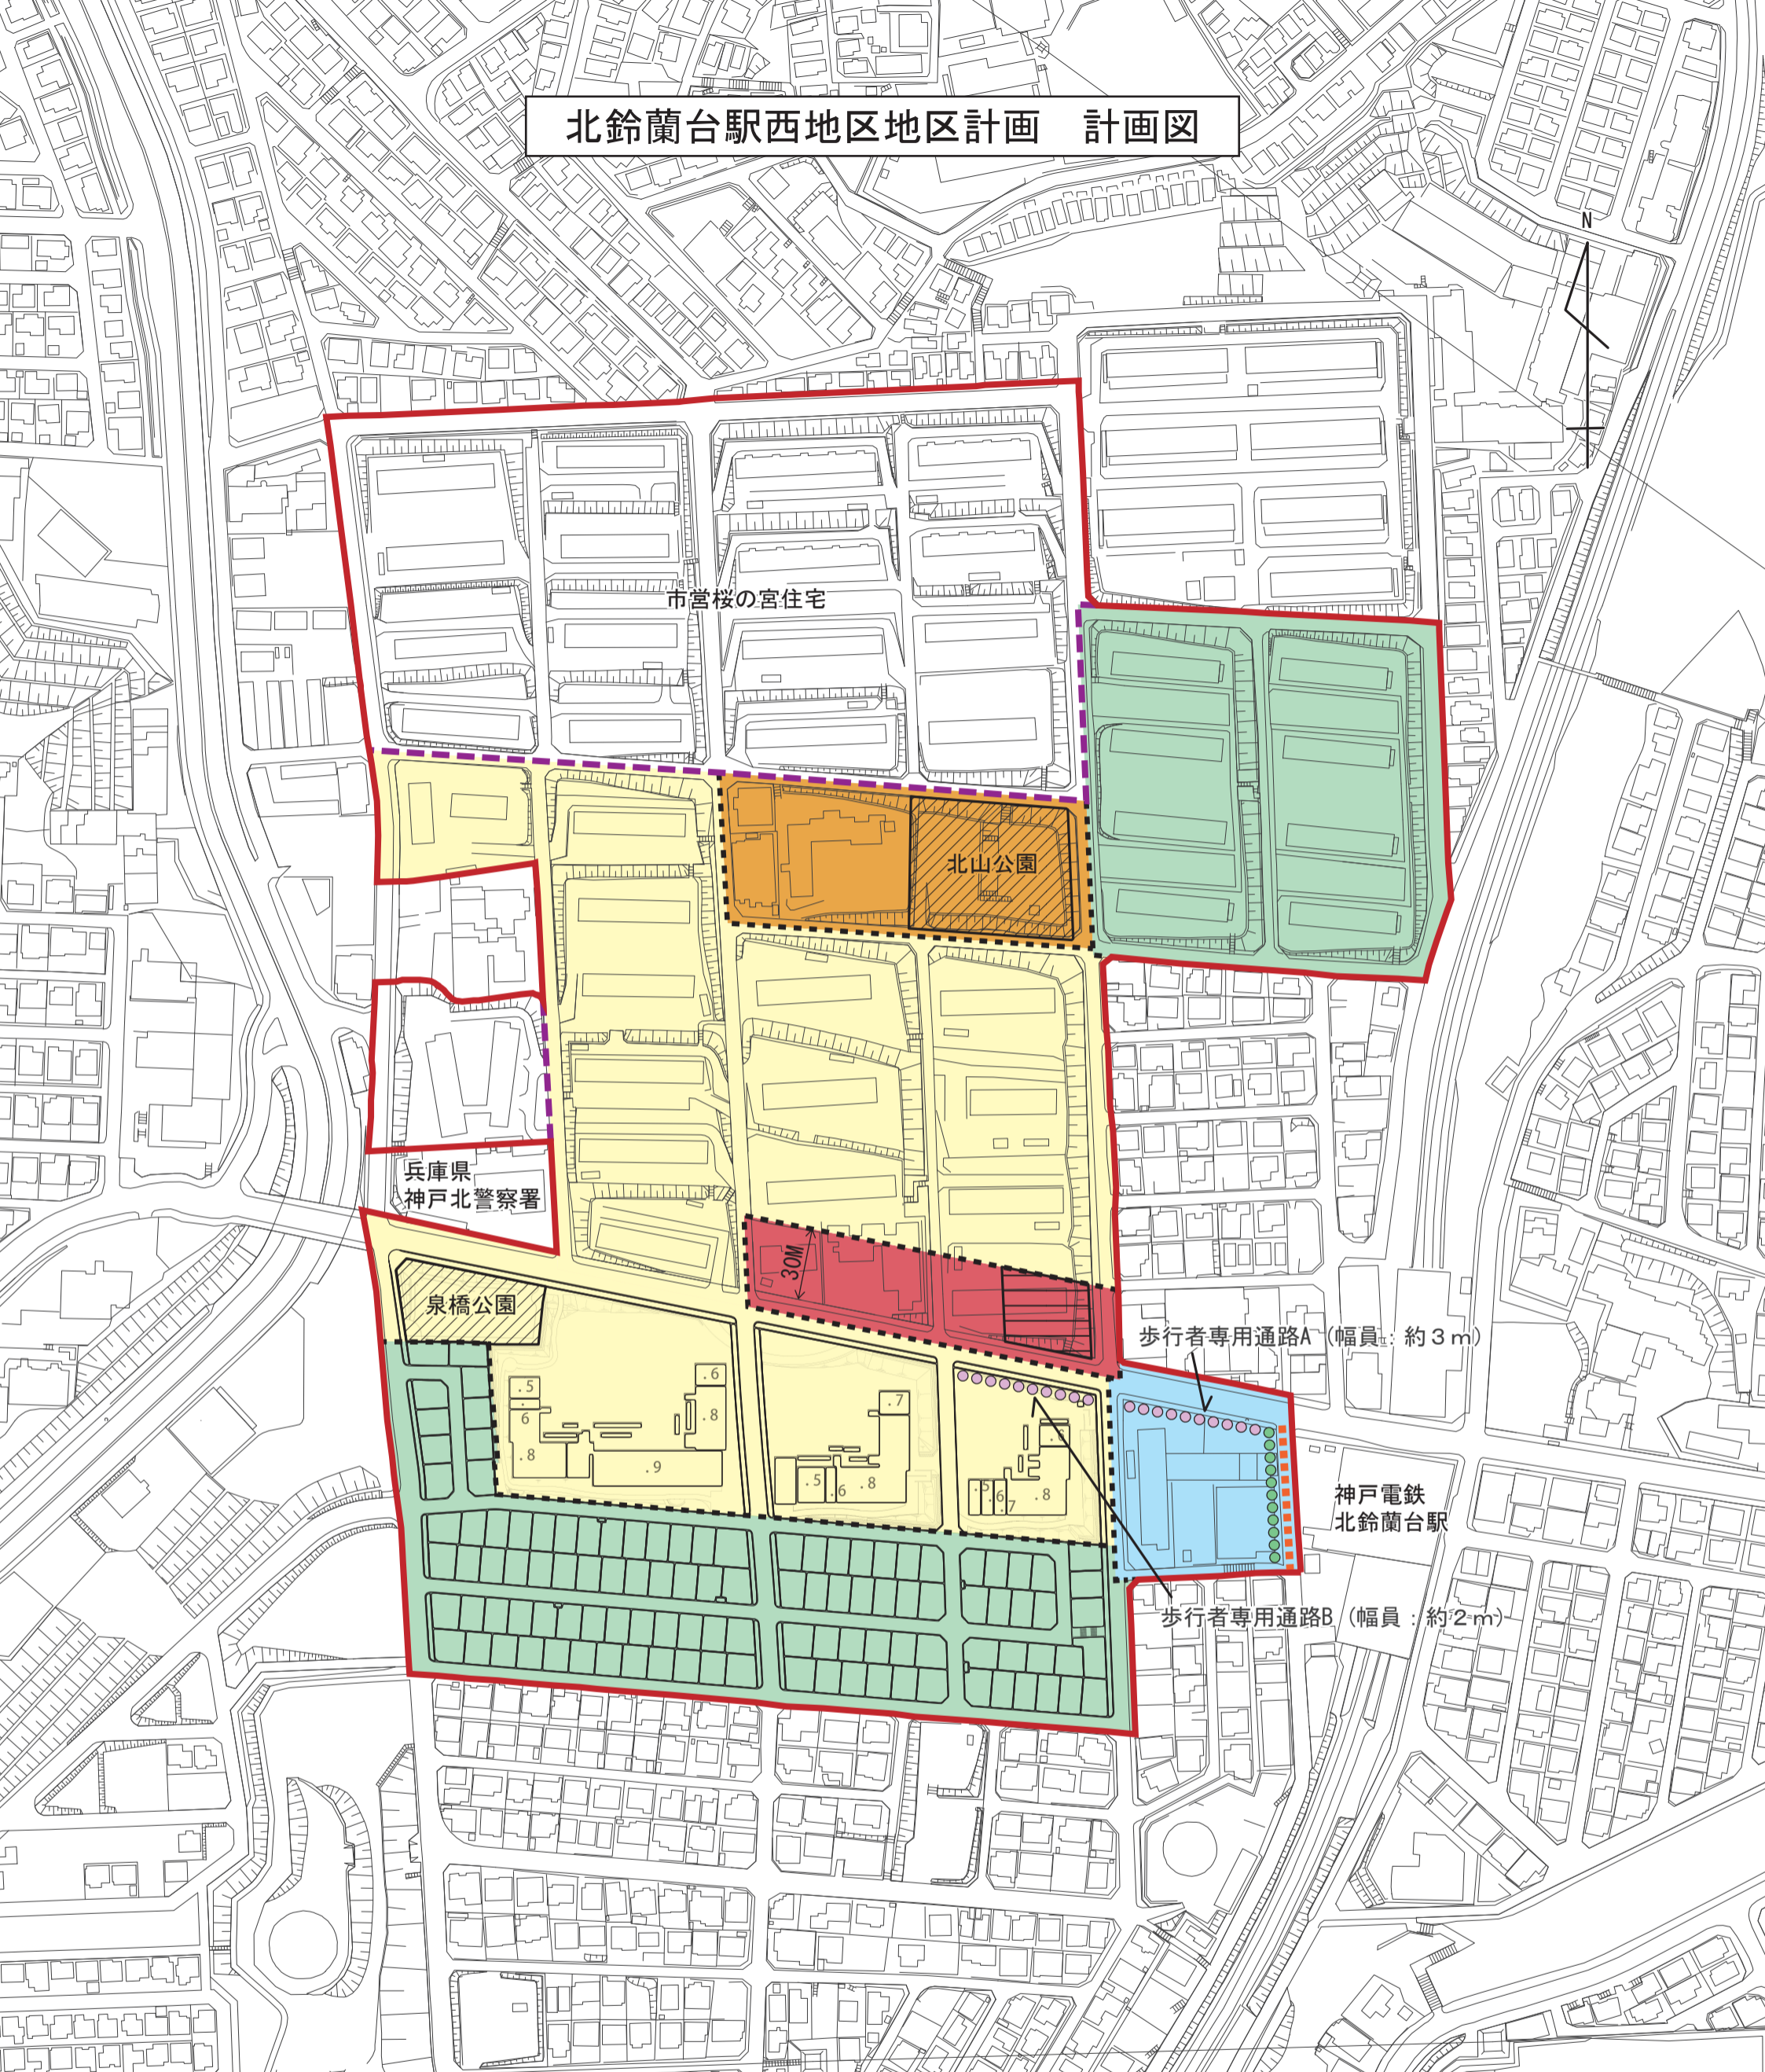

北鈴蘭台駅西地区地区計画 計画図

凡 例

【区域界】		【地区の細区分】		【地区施設】	
	地区計画の区域界		低層住宅地区		区画道路
	地区整備計画の区域界		中高層住宅地区		街区公園
	地区の細区分の境界線		駅前地区		広場
			沿道利用地区		歩行者専用通路
			生活支援地区		歩道状空地(約1.5m)