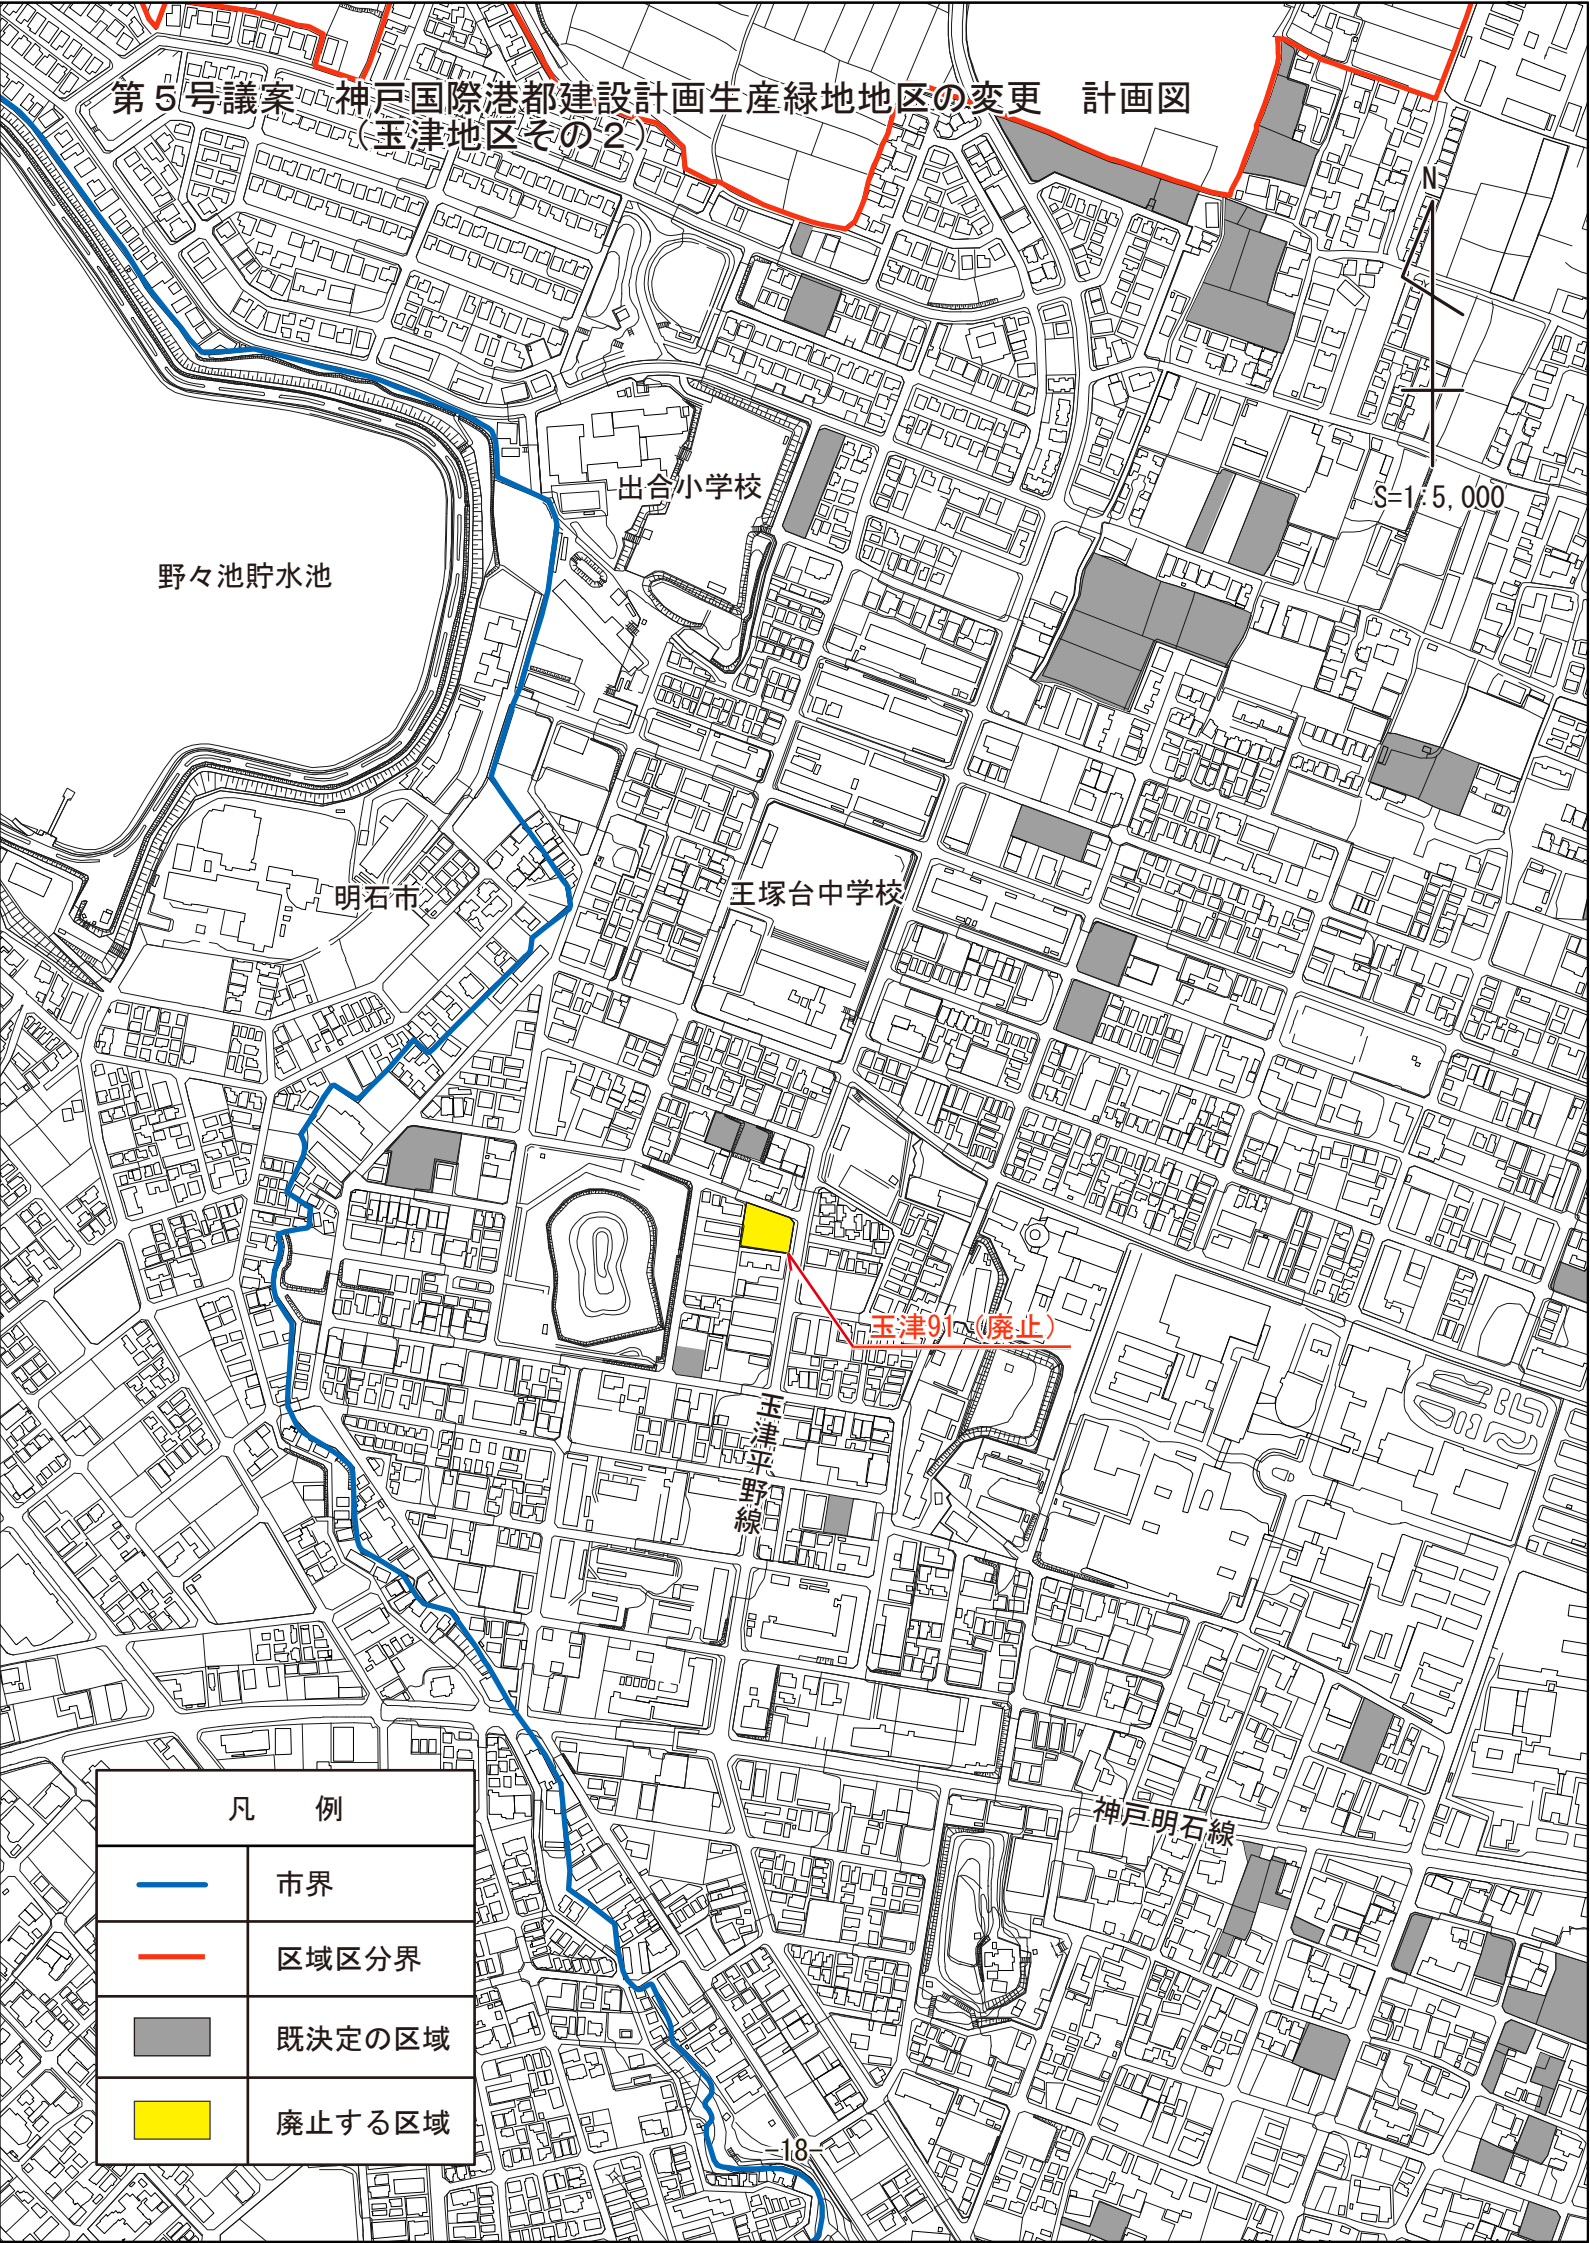

第5号議案 神戸国際港都建設計画生産緑地地区の変更 計画図
(玉津地区その2)

1:5,000

野々池貯水池

出合小学校

明石市

王塚台中学校

玉津91(廃止)

玉津平野線

神戸明石線

凡 例	
	市界
	区域区分界
	既決定の区域
	廃止する区域