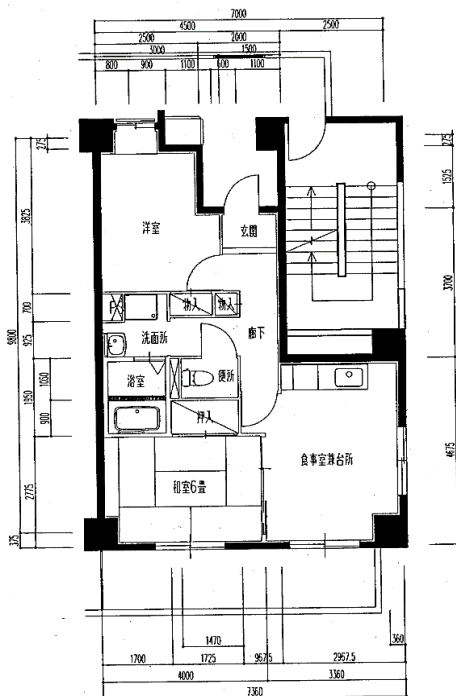

住宅	久仁塚東
間取り	2DK

住戸面積	住戸専用	54.87 m ²
	バルコニー	10.93 m ²
	合計	65.80 m ²
居室面積	和室	6.0 帖
	洋室	6.0 帖
	DK	9.7 帖
備考		