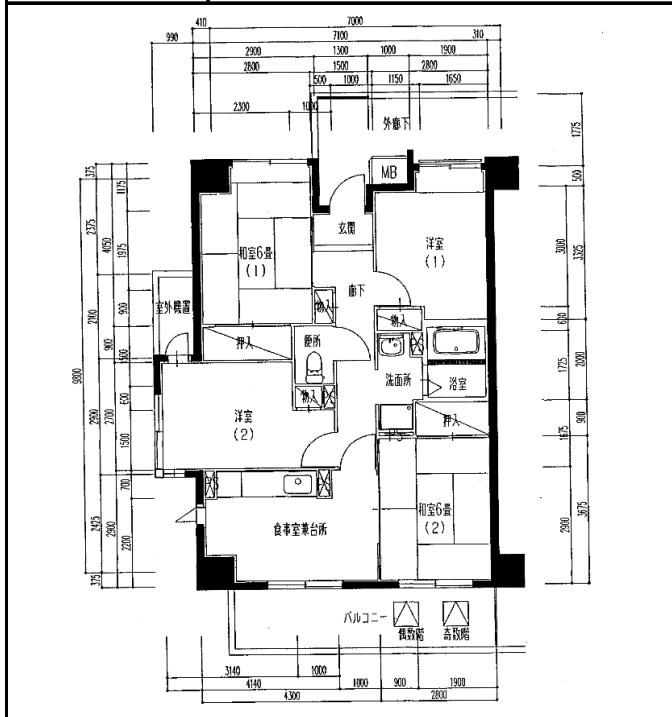

住宅	久仁塚東
間取り	4DK

住戸面積	住戸専用	73.28 m <sup>2</sup>
	バルコニー	12.42 m <sup>2</sup>
	合計	85.70 m <sup>2</sup>
居室面積	和室1	6.0 帖
	和室2	6.0 帖
	洋室1	5.4 帖
	洋室2	6.4 帖
	DK	7.4 帖
備考		