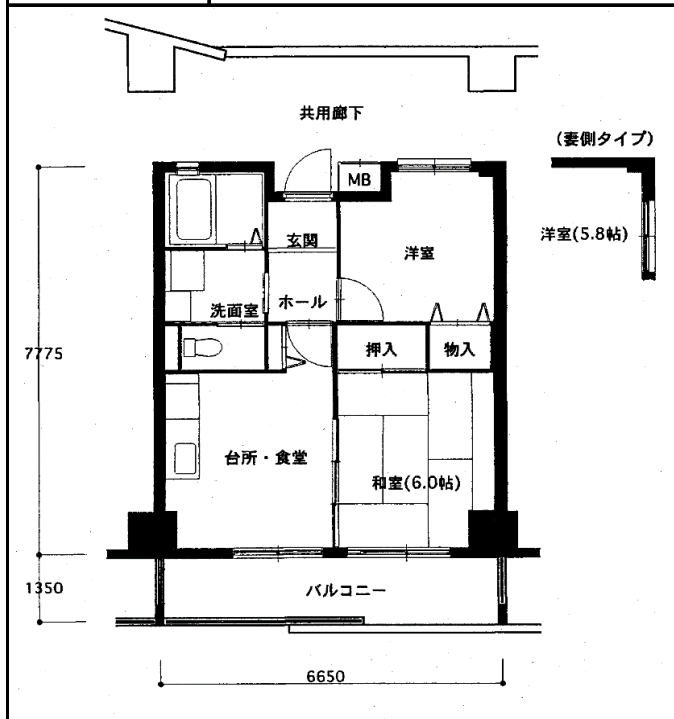

住宅	久仁塚西
間取り	2DK

住戸面積	住戸専用	50.35 m ²
	バルコニー	10.71 m ²
	合計	61.06 m ²
居室面積	和室	6.0 帖
	洋室	5.8 帖
	DK	8.0 帖
備考	バルコニータイプ違いあり、妻側タイプあり	