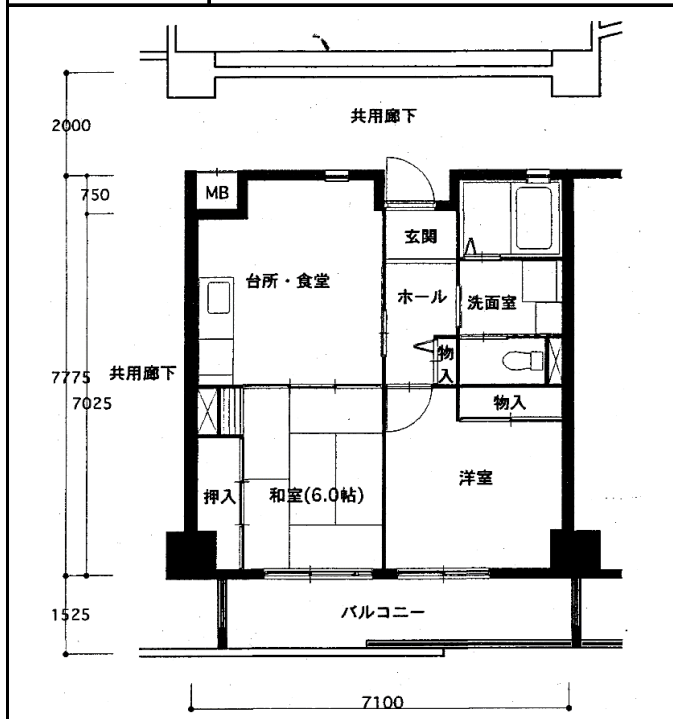

住宅	久仁塚西
間取り	2DK

住戸面積	住戸専用	53.44 m <sup>2</sup>
	バルコニー	9.59 m <sup>2</sup>
	合計	63.03 m <sup>2</sup>
居室面積	和室	6.0 帖
	洋室	7.7 帖
	DK	8.6 帖
備考	バルコニータイプ違いあり	