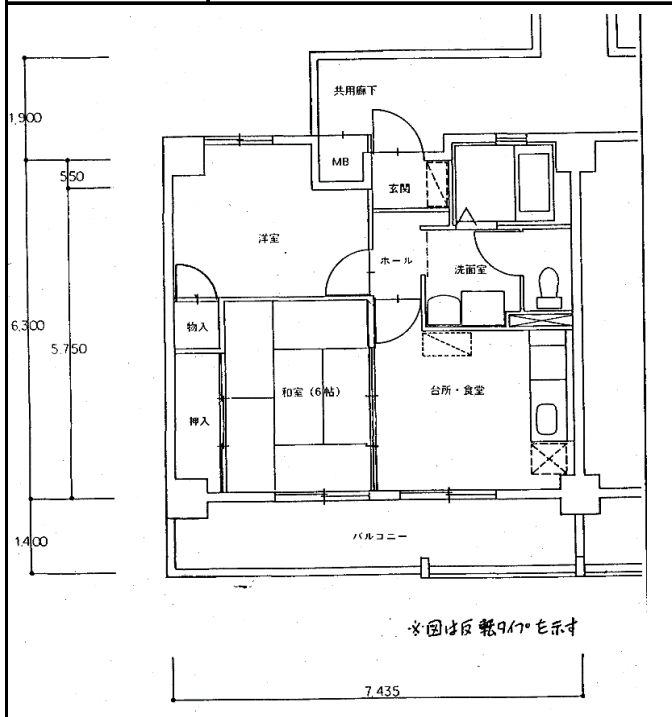

住宅	久二塚西ふれあい
間取り	2DK

住戸面積	住戸専用	51.38 m <sup>2</sup>
	バルコニー	10.46 m <sup>2</sup>
	合計	61.84 m <sup>2</sup>
居室面積	和室1	6 帖
	洋室1	6 帖
	DK	7.2 帖
備考		