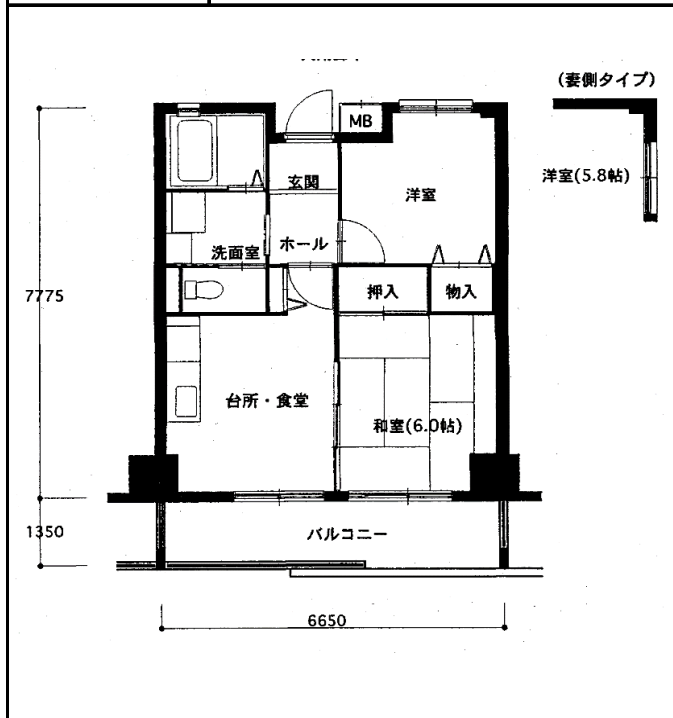

住宅	久二塚西
間取り	2DK

住戸面積	住戸専用	50.35 m ²
	バルコニー	10.71 m ²
	合計	61.06 m ²
居室面積	和室	6.0 帖
	洋室	6.0 帖
	DK	8.0 帖
備考	反転タイプあり	